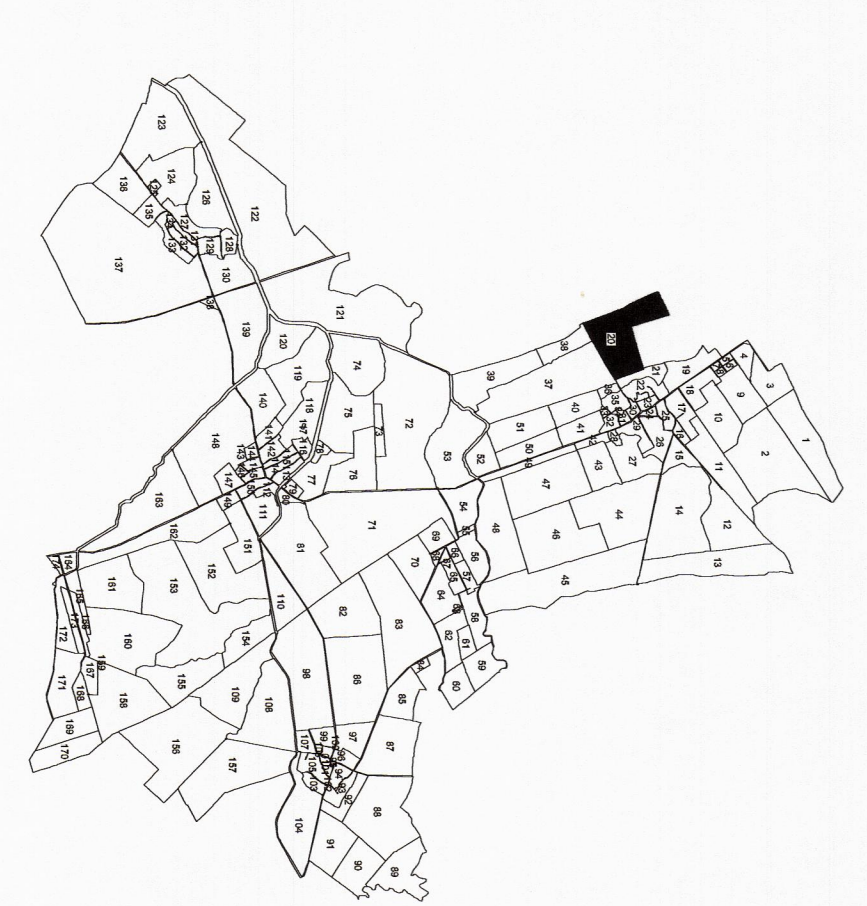

PLAN CADASTRAL
U.A.T. CAUAS, JUDEȚUL SATU MARE

Sector 20
Scara 1:2000
Sistem de proiectie STEREO 70

"Copie spre publicare"

=LEGENDA=

- Linia UAT
- Linia intravilan
- Linia sector cadastral
- Linia sector cadastral
- Linia land/cvartal
- Numar tarla
- Limite imobii
- ID imobil
- Hidrografie
- Dumuri
- Stalp electric de beton