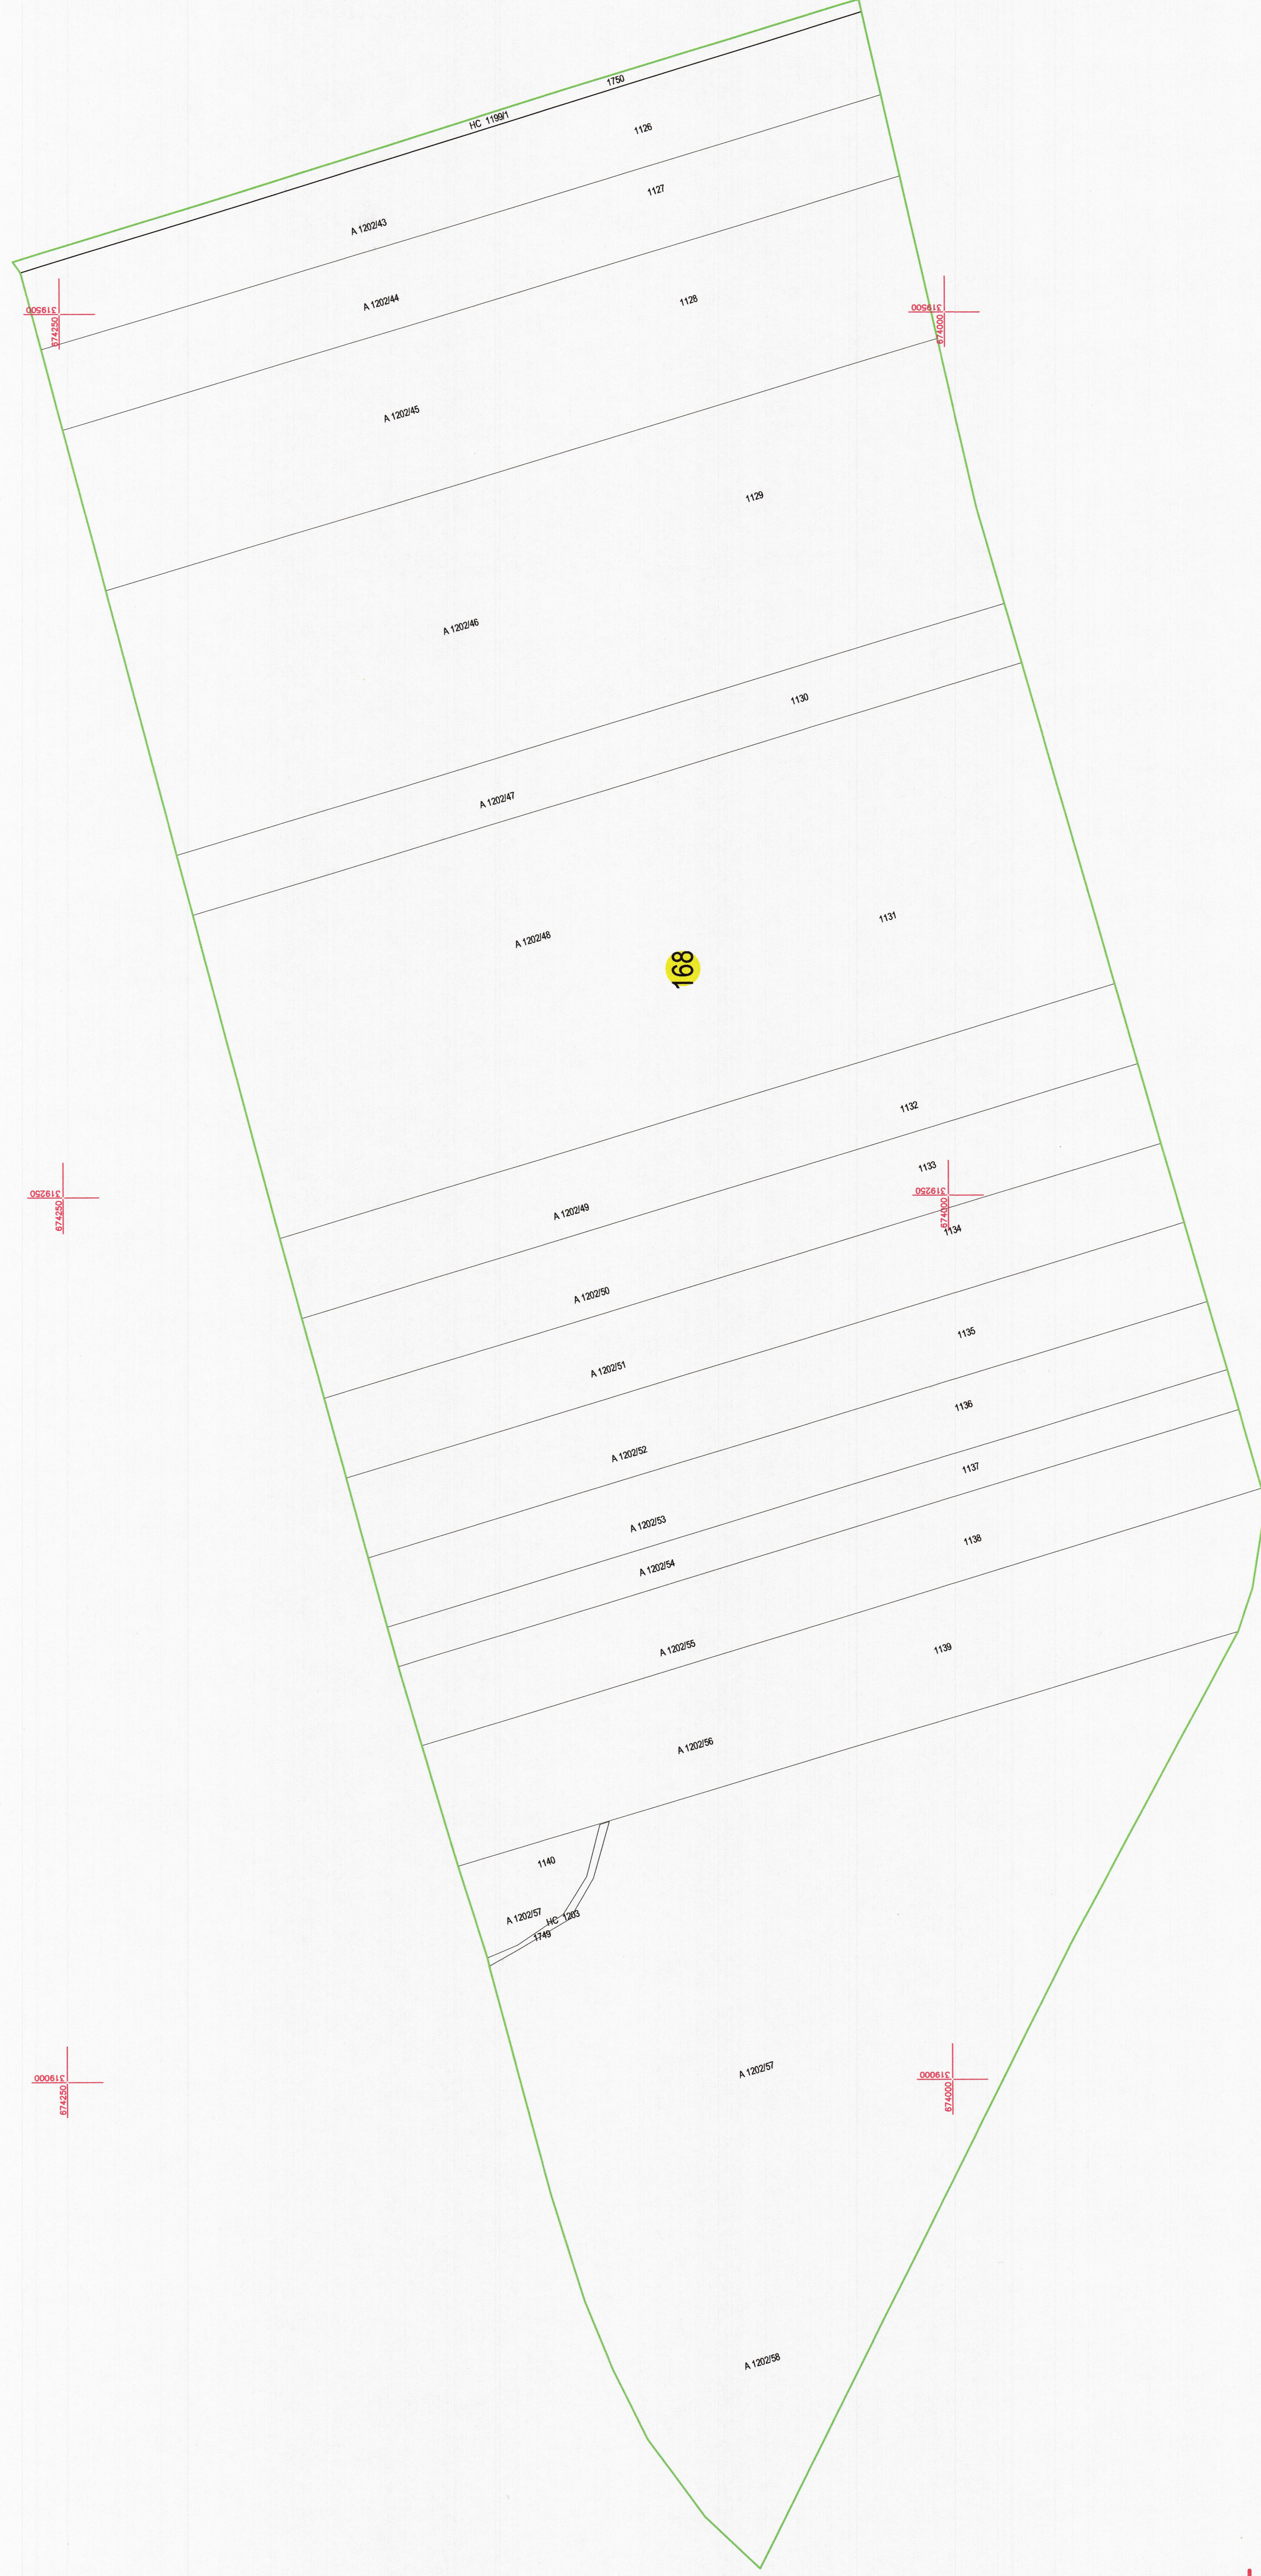

PLAN CADASTRAL
U.A.T. CAUAS, JUDETUL SATU MARE

Sector 168

Scara 1:1000

Sistem de proiectie STEREO 70

"Copie spre publicare"

=LEGENDA=

- Limita UAT
- Limita intravilan
- Limita sector cadastral
- Numar sector cadastral **168**
- Limita tarla/cvartal
- Numar tarla **737**
- Limita imobil
- ID imobil
- Hidrografie
- Drumuri
- Stalp electric de beton

Intocmit:

RO-B-J NR. 1783/18.03.2020 AGROTOPO CRIS S.R.L.
RO-SM-F NR.0106/06.11.2015 SABAU V. GH. CRISTIAN