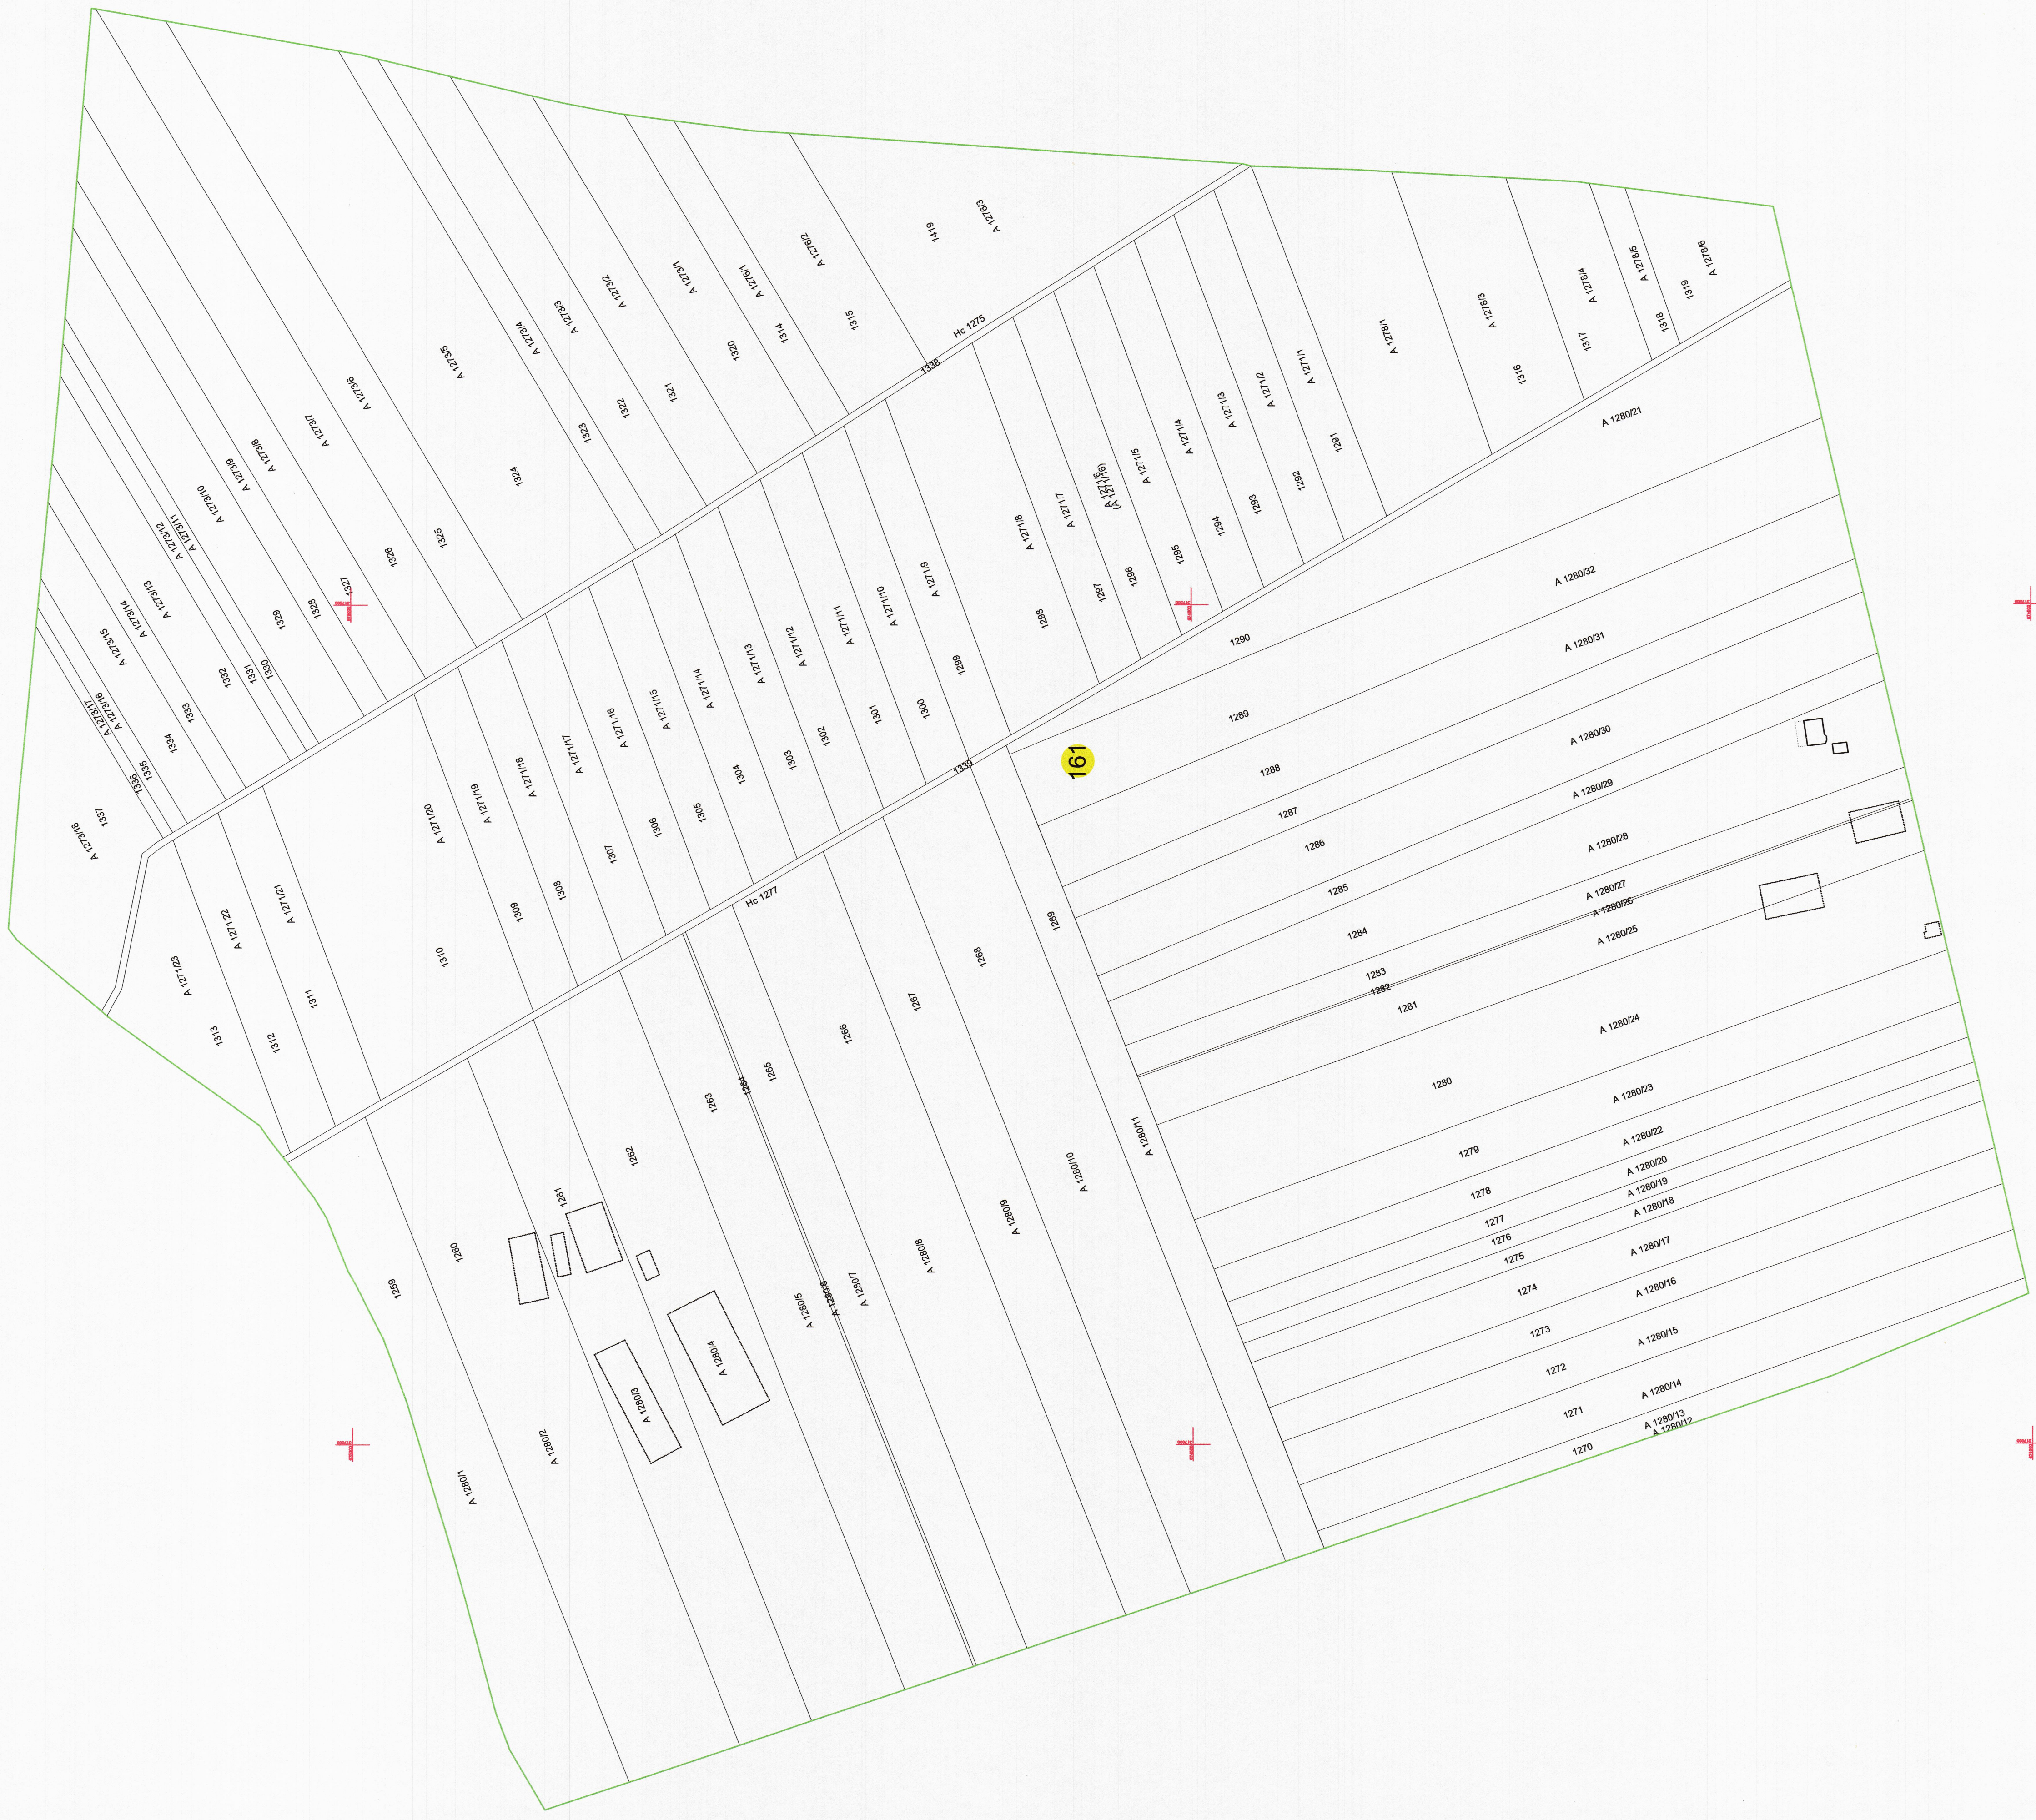

PLAN CADASTRAL
 U.A.T. CAUAS, JUDETUL SATU MARE
 Sector 161
 Scara 1:2000
 Sistem de proiectie STEREO 70

- =LEGENDA=
- Limita UAT
 - Limita intravilan
 - Limita sector cadastral
 - Numar sector cadastral
 - Limita tarla/cvartal
 - Numar tarla
 - Limita imobil
 - ID imobil
 - Hidrografie
 - Drumuri
 - Stalp electric de beton

Intocmit:
 RO-B-J NR. 1783/18.03.2020 AGROTOPO CRIS S.R.L.
 RO-SM-F NR.0106/06.11.2015 SABAU V. GH. CRISTIAN