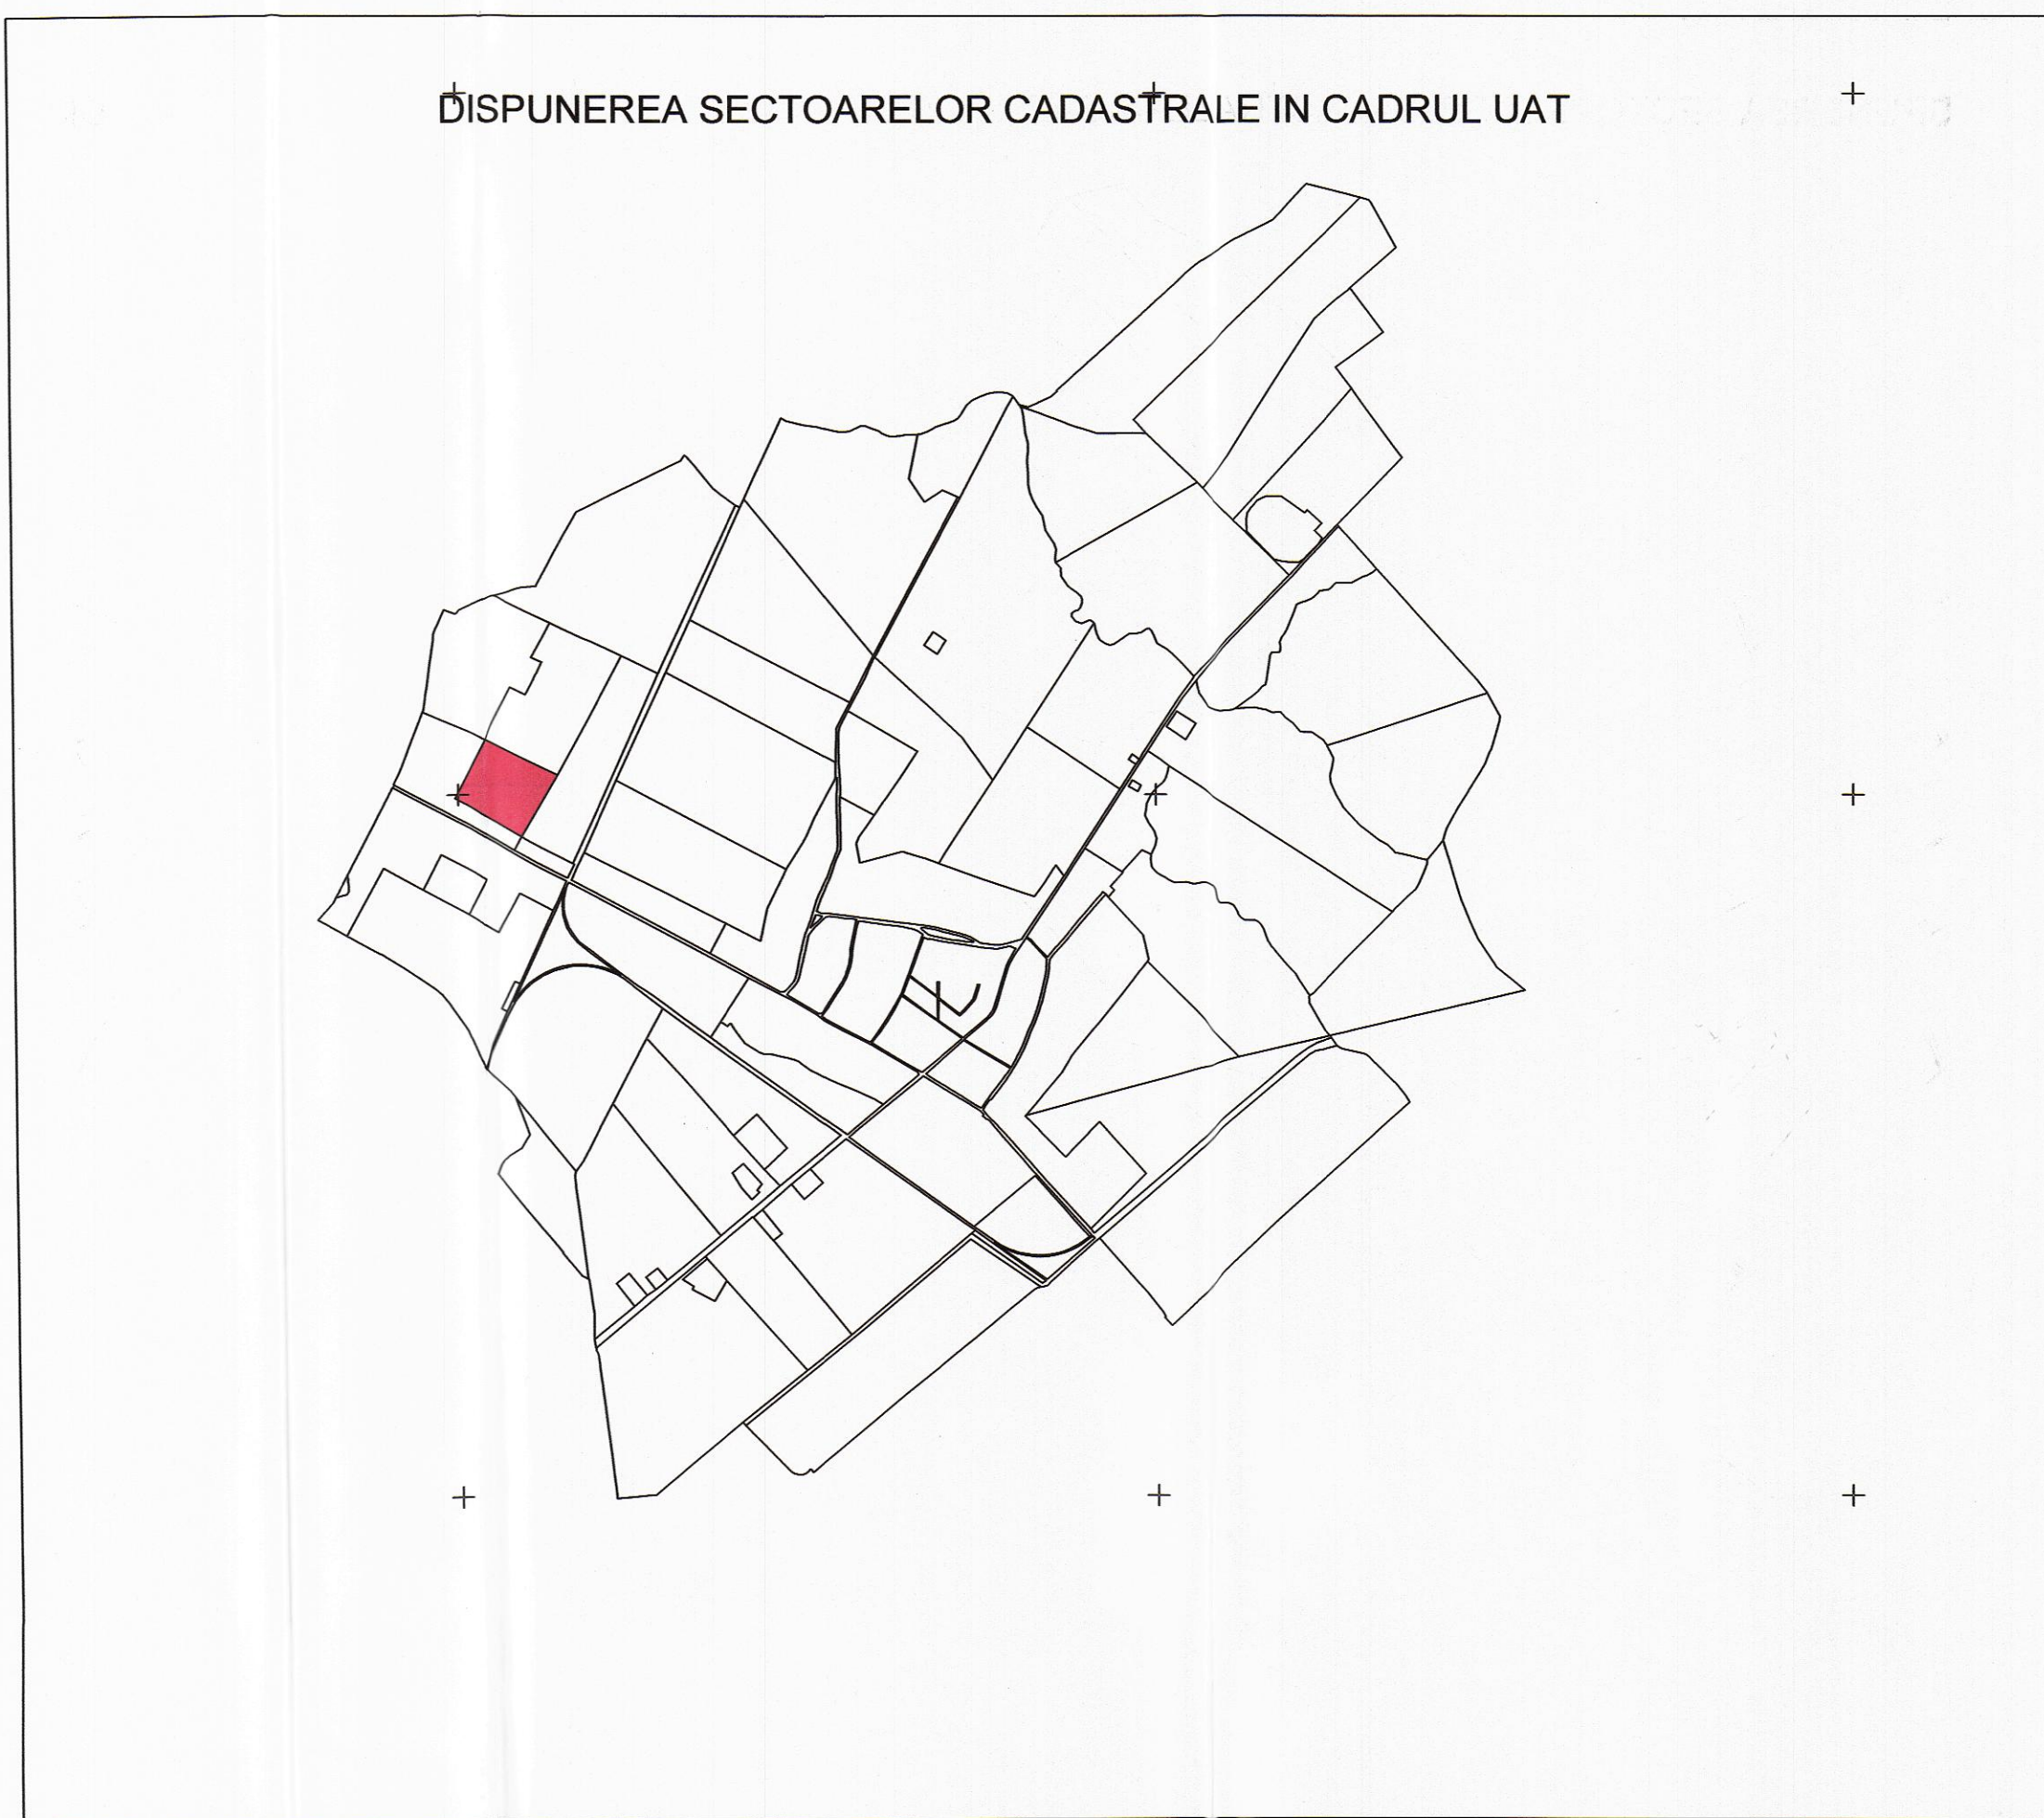

PLAN CADASTRAL
 UAT: Botiz, judetul: SATU MARE, Sect. cad. 22, plansa 1
 Scara 1:2000
 Sistem de proiectie: stereografic 1970
 Spre Publicare

LEGENDA

Numar Sector	53
Cod constructie	C1
ID imobil	340
Limita sector	
Limita imobil	
Limita UAT	
Limita intravilan	
Numar topografic	678/2
Numar postal	37B
Limita constructie	
Linea electrica aeriana	
Stalp electricitate	
Podet	
Caroiaj	