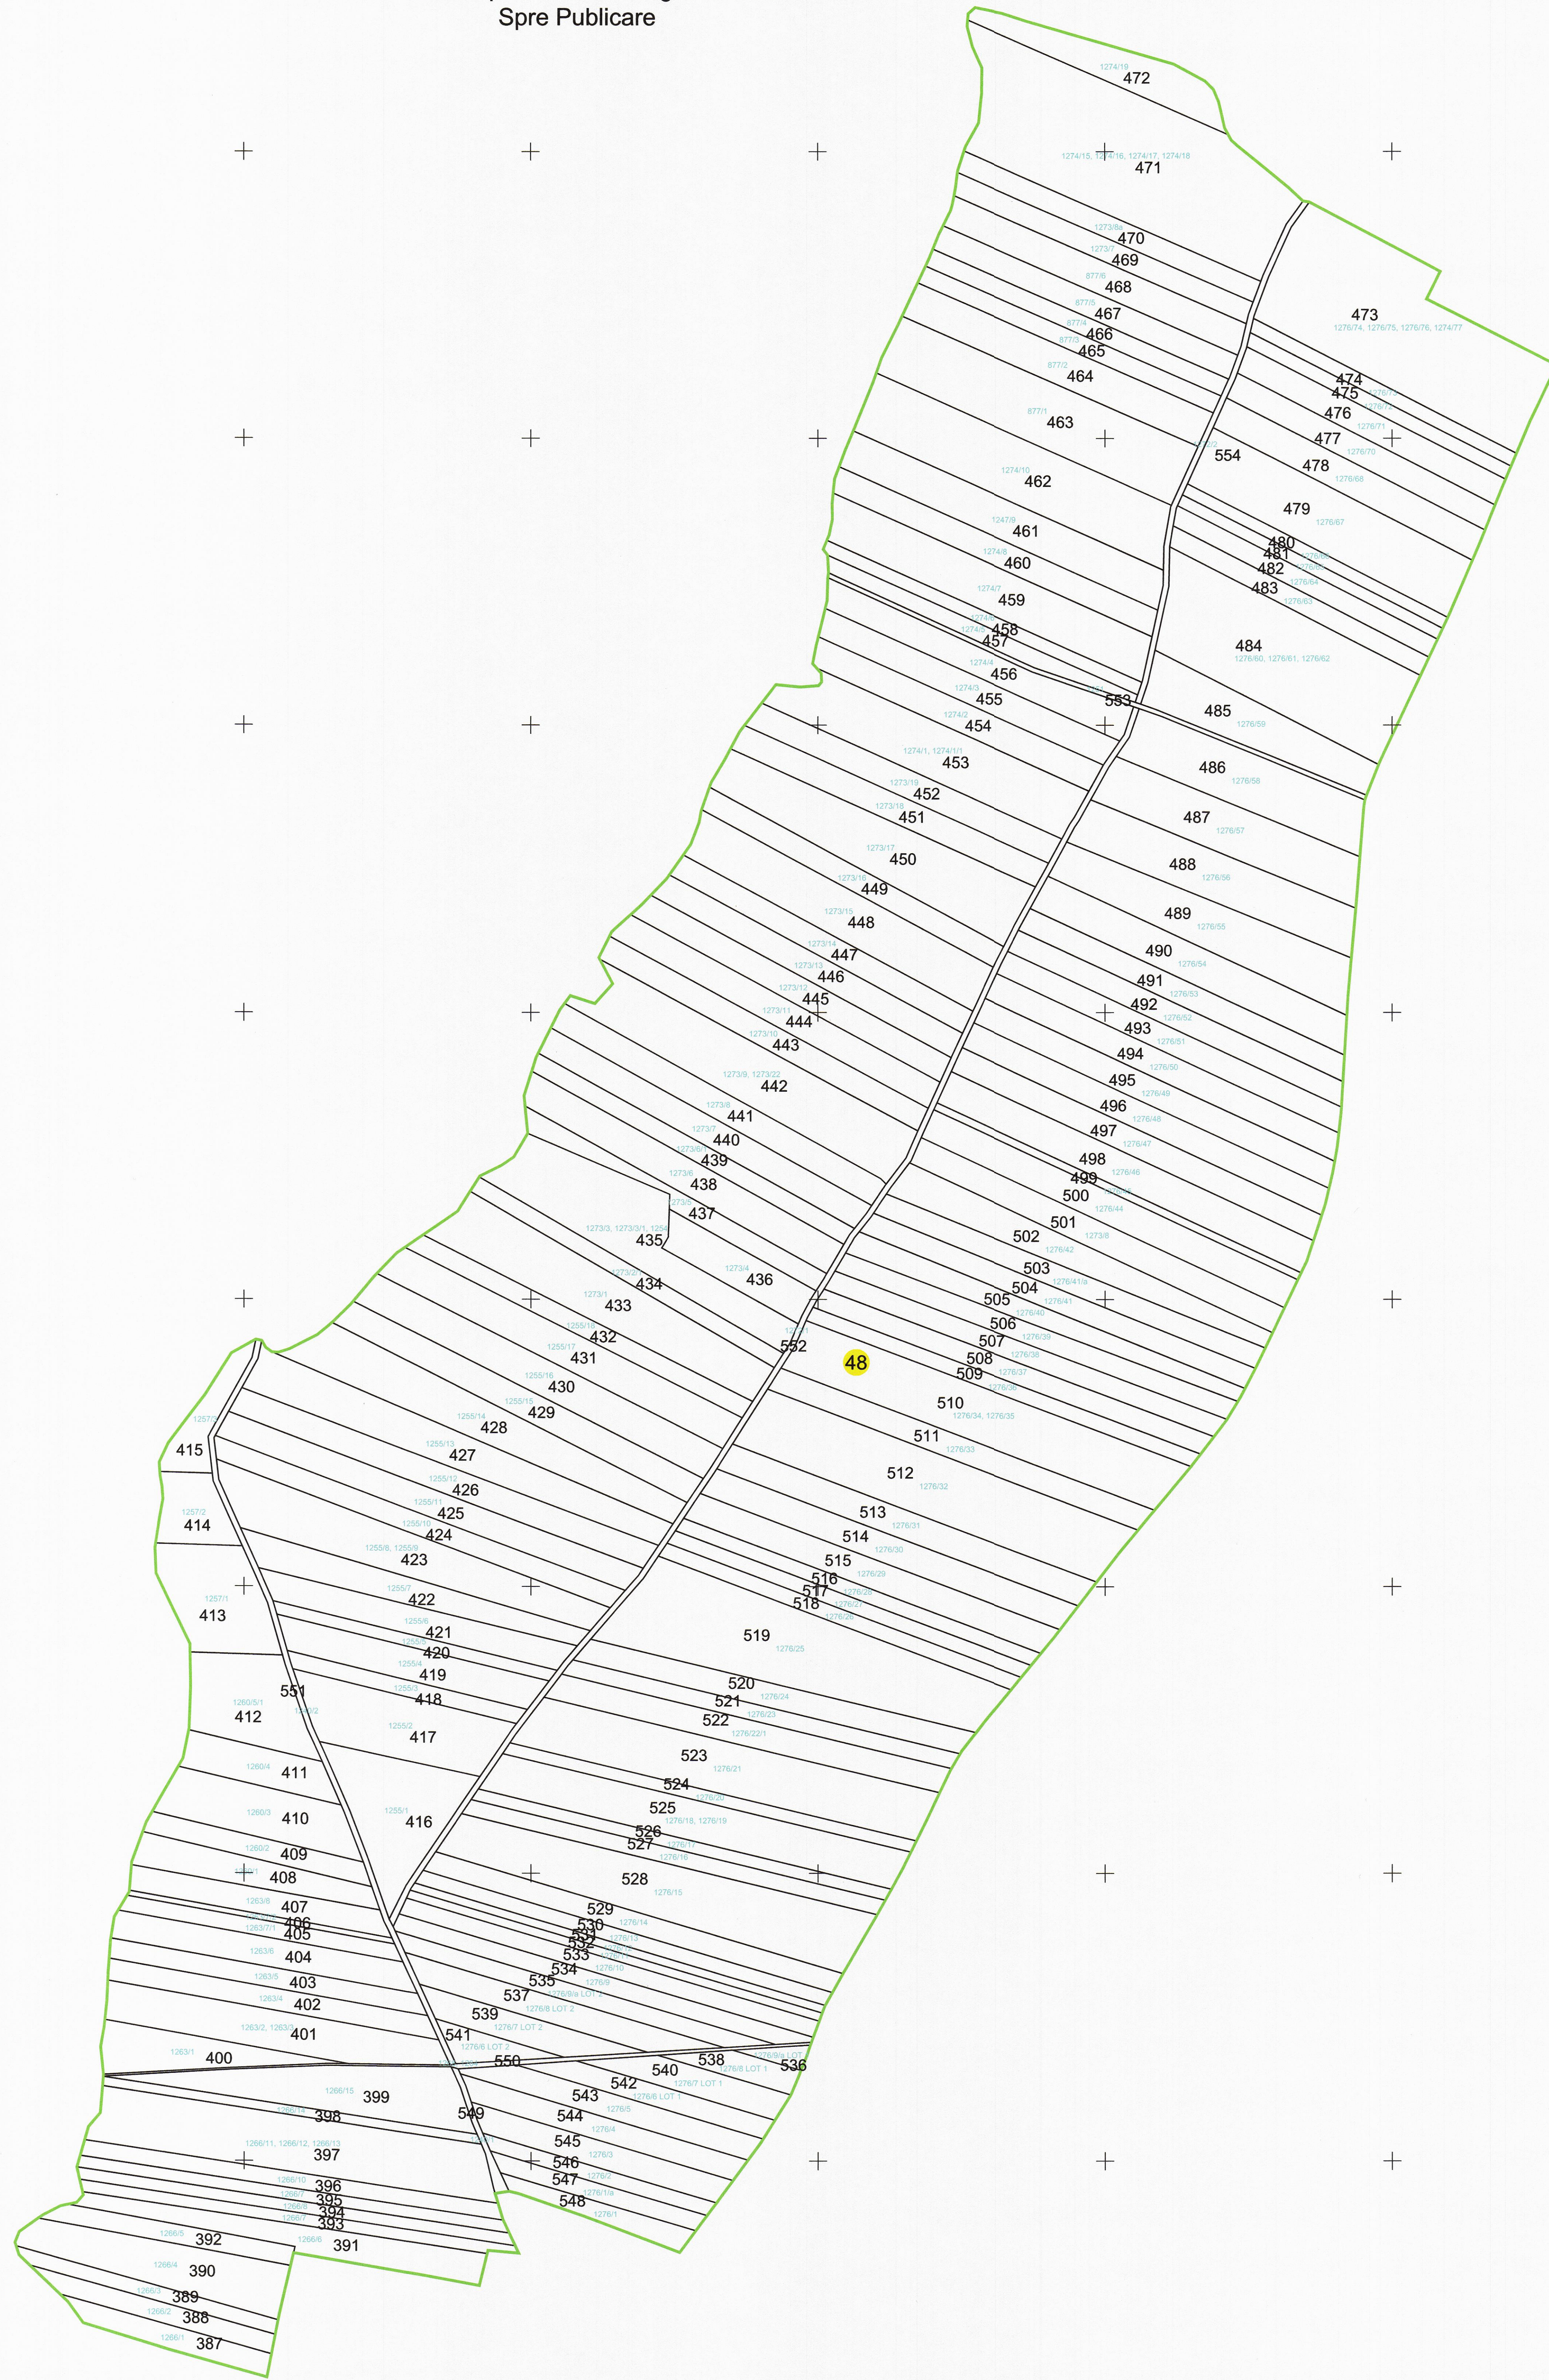

PLAN CADASTRAL
UAT: Bogdand, judetul: SATU MARE, Sect. cad. 48, plansa 1
Scara 1:2000
Sistem de proiectie: stereografic 1970
Spre Publicare