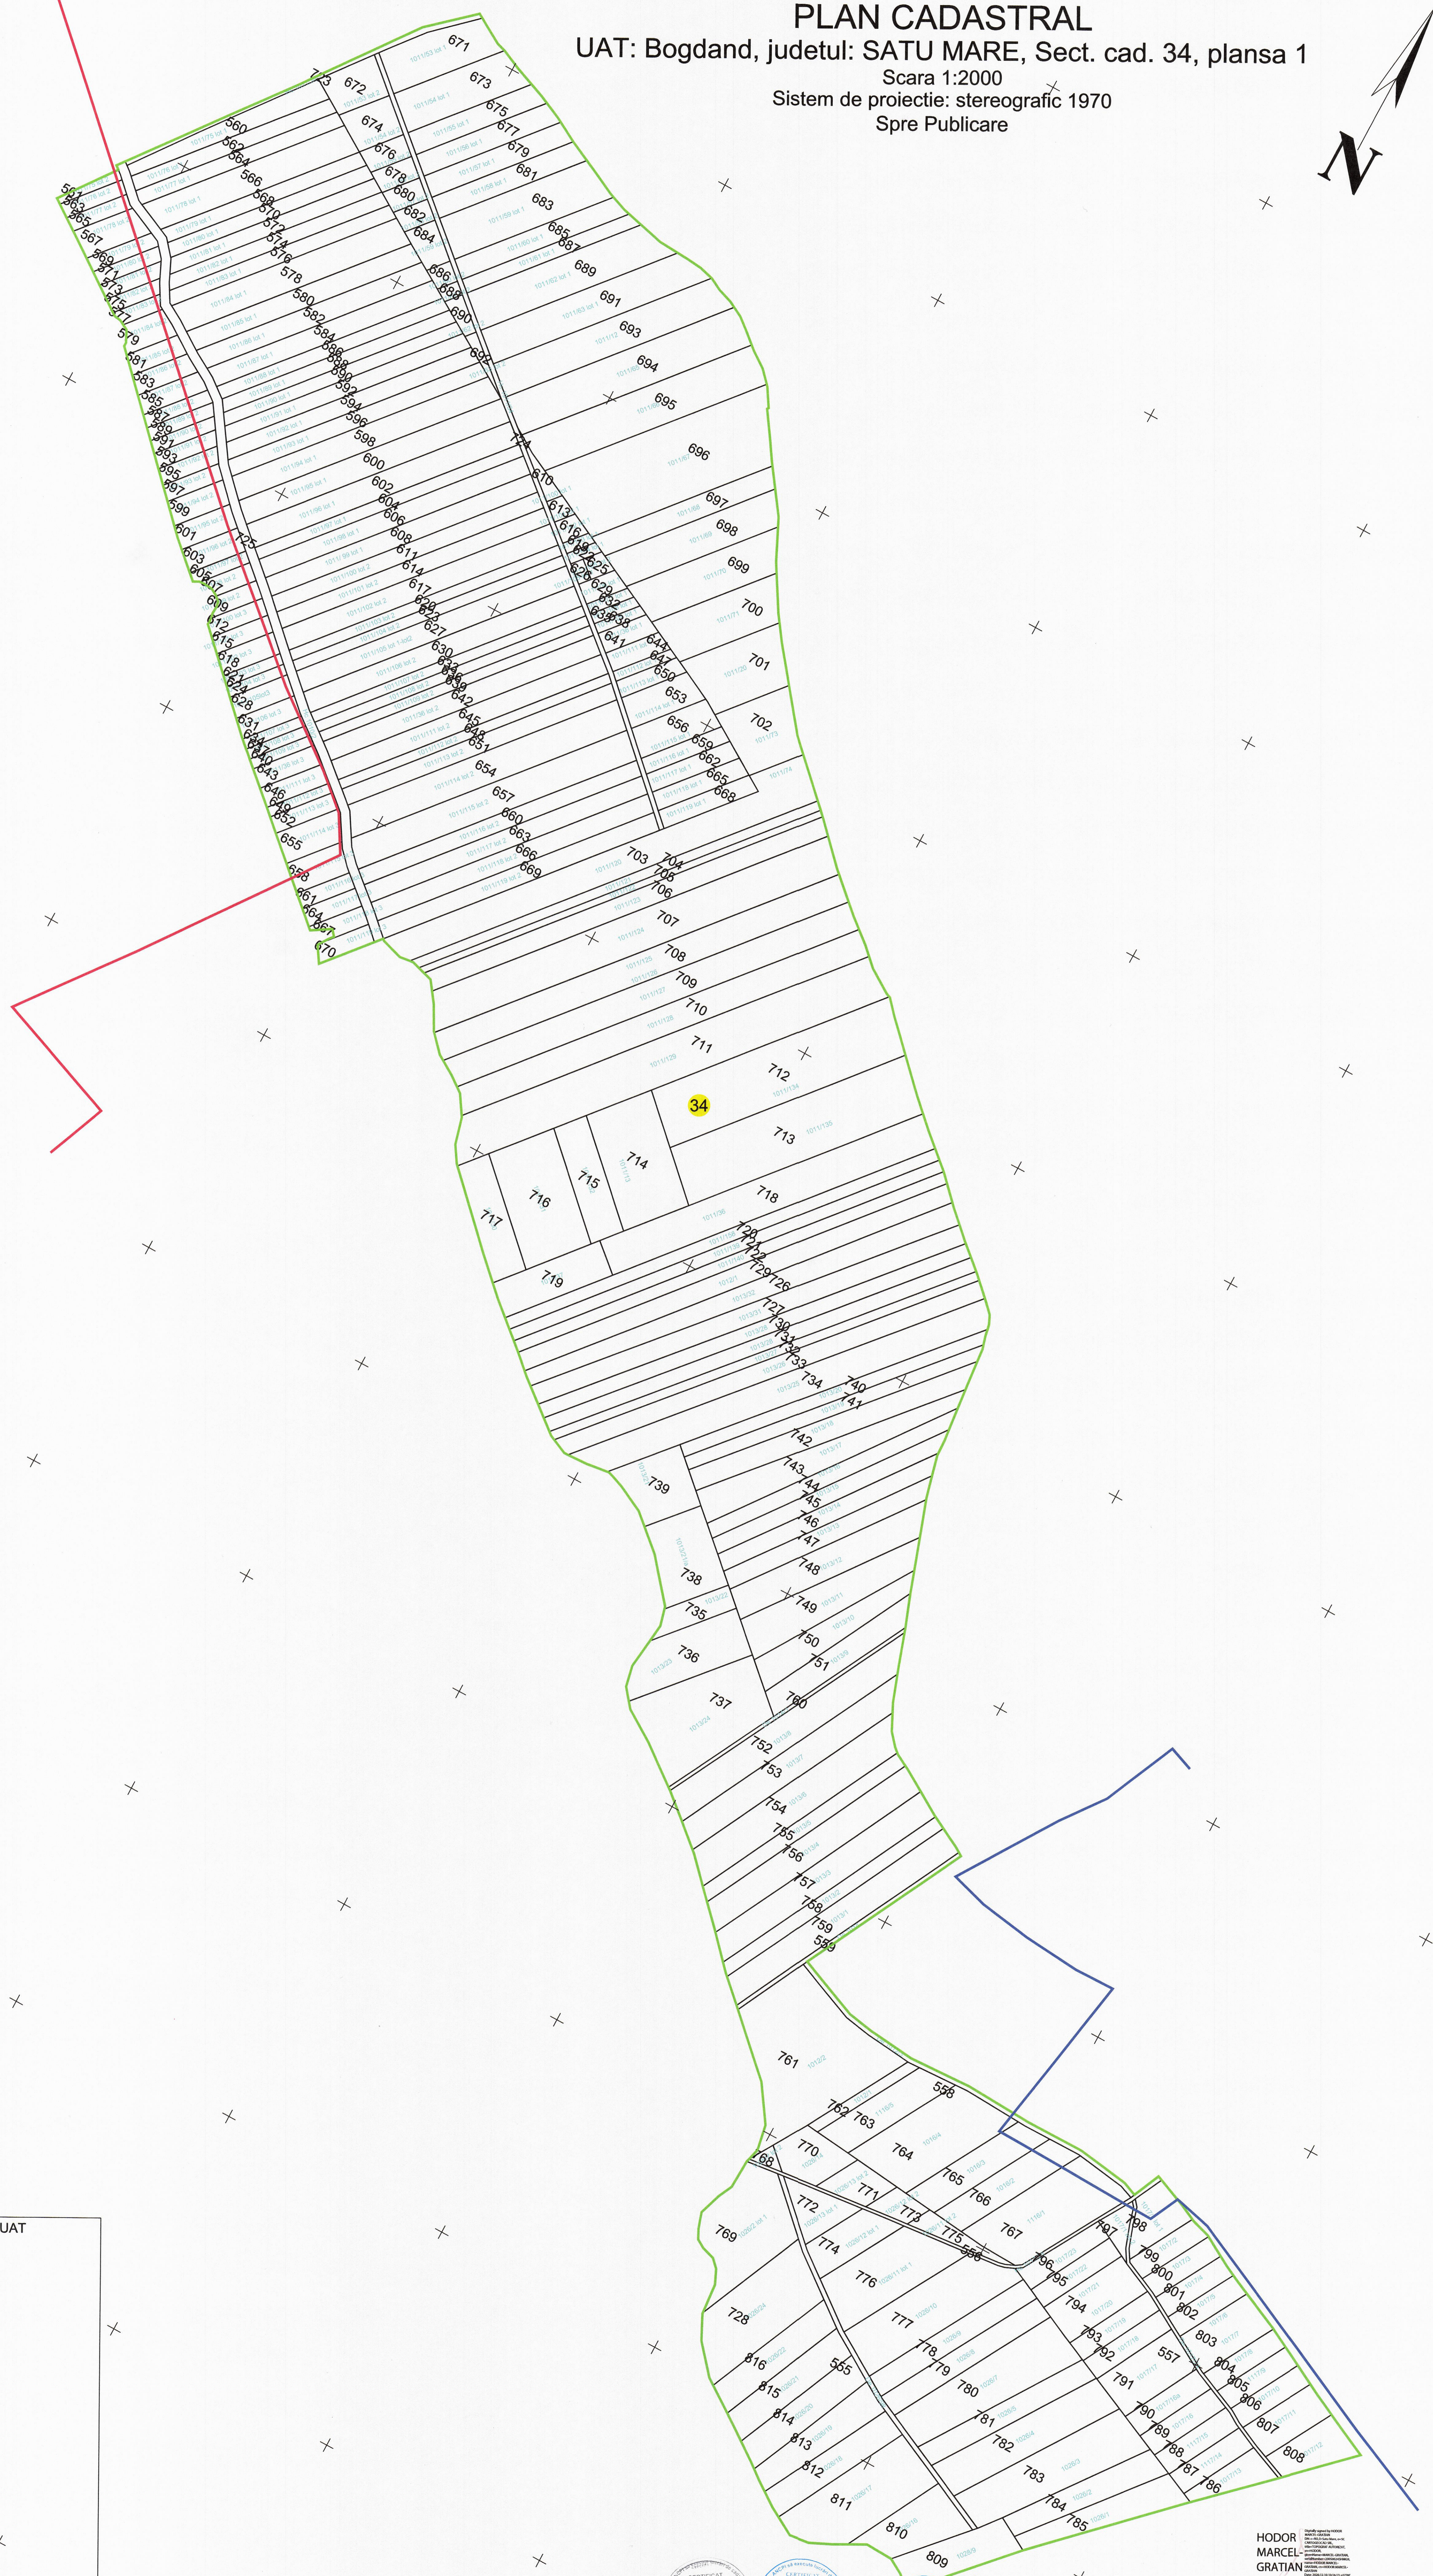

PLAN CADASTRAL
 UAT: Bogdand, judetul: SATU MARE, Sect. cad. 34, plansa 1
 Scara 1:2000
 Sistem de proiectie: stereografic 1970
 Spre Publicare

LEGENDA

Numar Sector	34
Limita sector	755
Limita local	
Limita UAT	
Limita interven	
Numar topografic	15132

DISPUNEREA SECTOARELOR CADASTRALE IN CADRUL UAT

HODOR
 MARCEL
 GRATIAN
 Escrisor: Ing. Hodor Marcel Gratian, Autorizata RO-SM-F042/20 CARTOGEOCAD SRL, Autoritate RO-B-J 1388
 Data: 08.12.2020