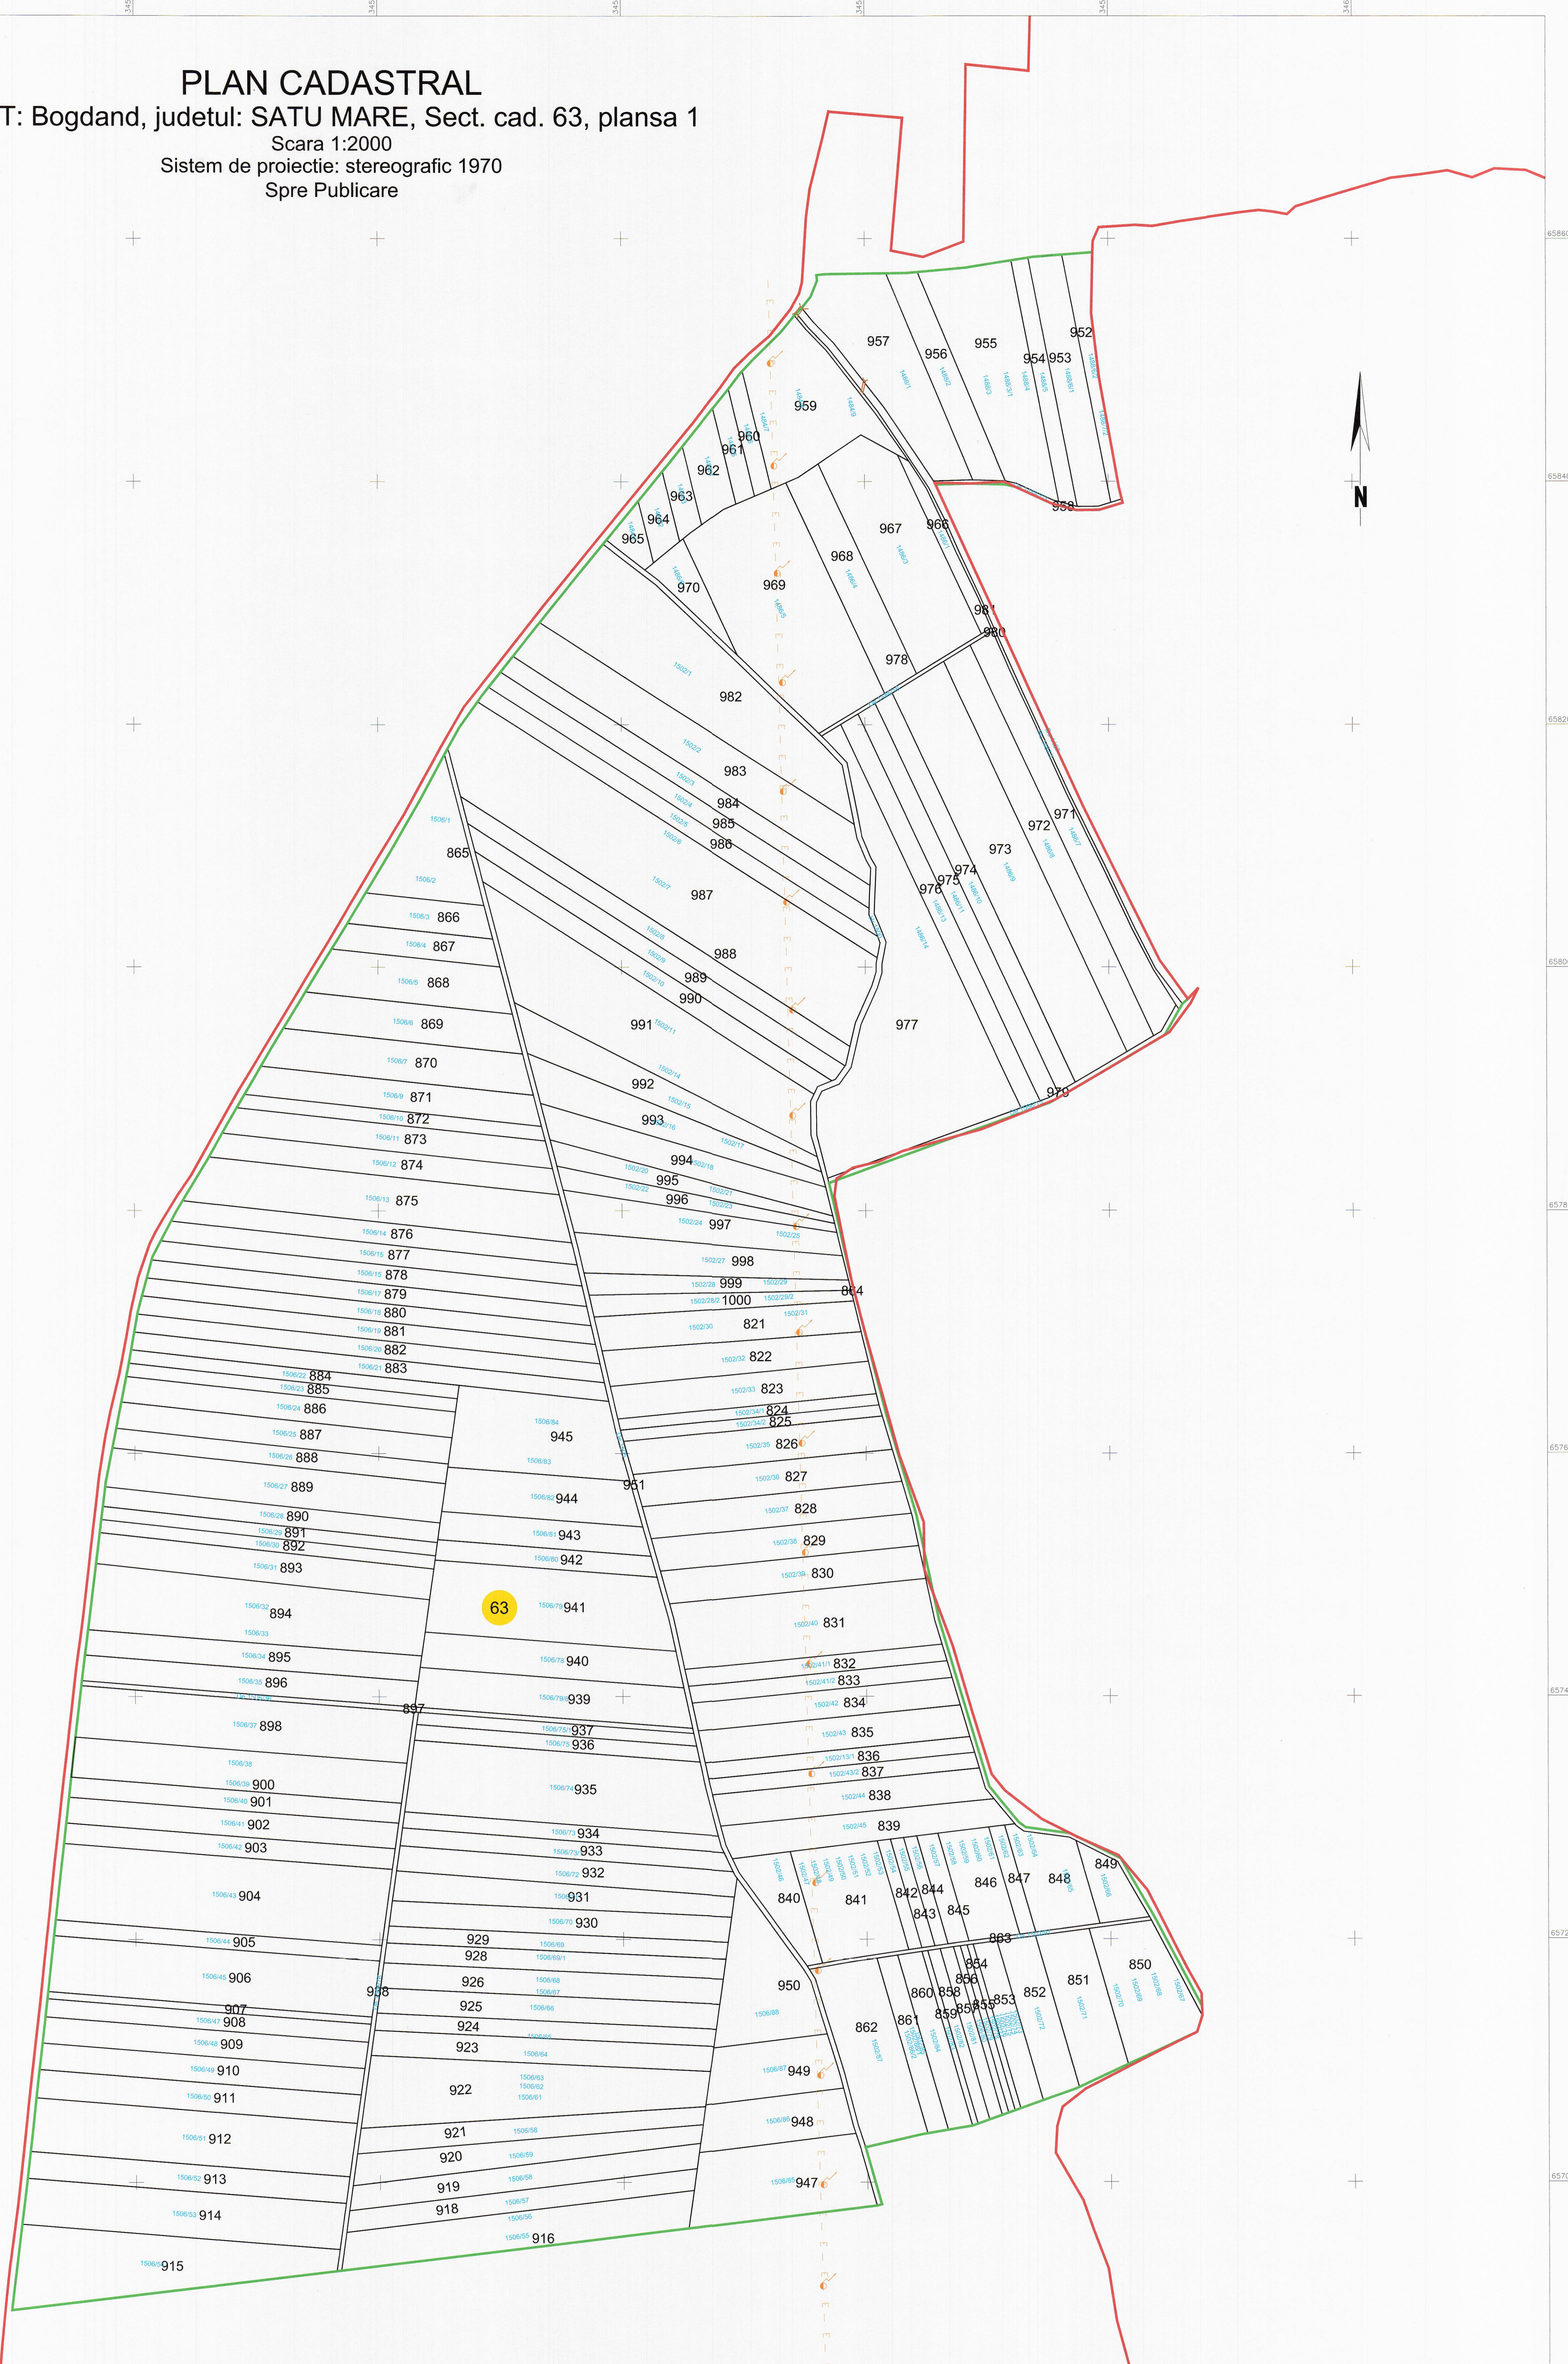

PLAN CADASTRAL
UAT: Bogdand, judetul: SATU MARE, Sect. cad. 63, plansa 1
Scara 1:2000
Sistem de proiectie: stereografic 1970
Spre Publicare

PRIMĂRIA
COMUNA BOGDAND
JUDEȚUL SATU MARE

Certificat
Emitent: Ing. Hădăr Mădălin
Revizor: Ing. Hădăr Mădălin
Mădălin Hădăr
MARCEL GRĂZAR
Data: 30.03.2023