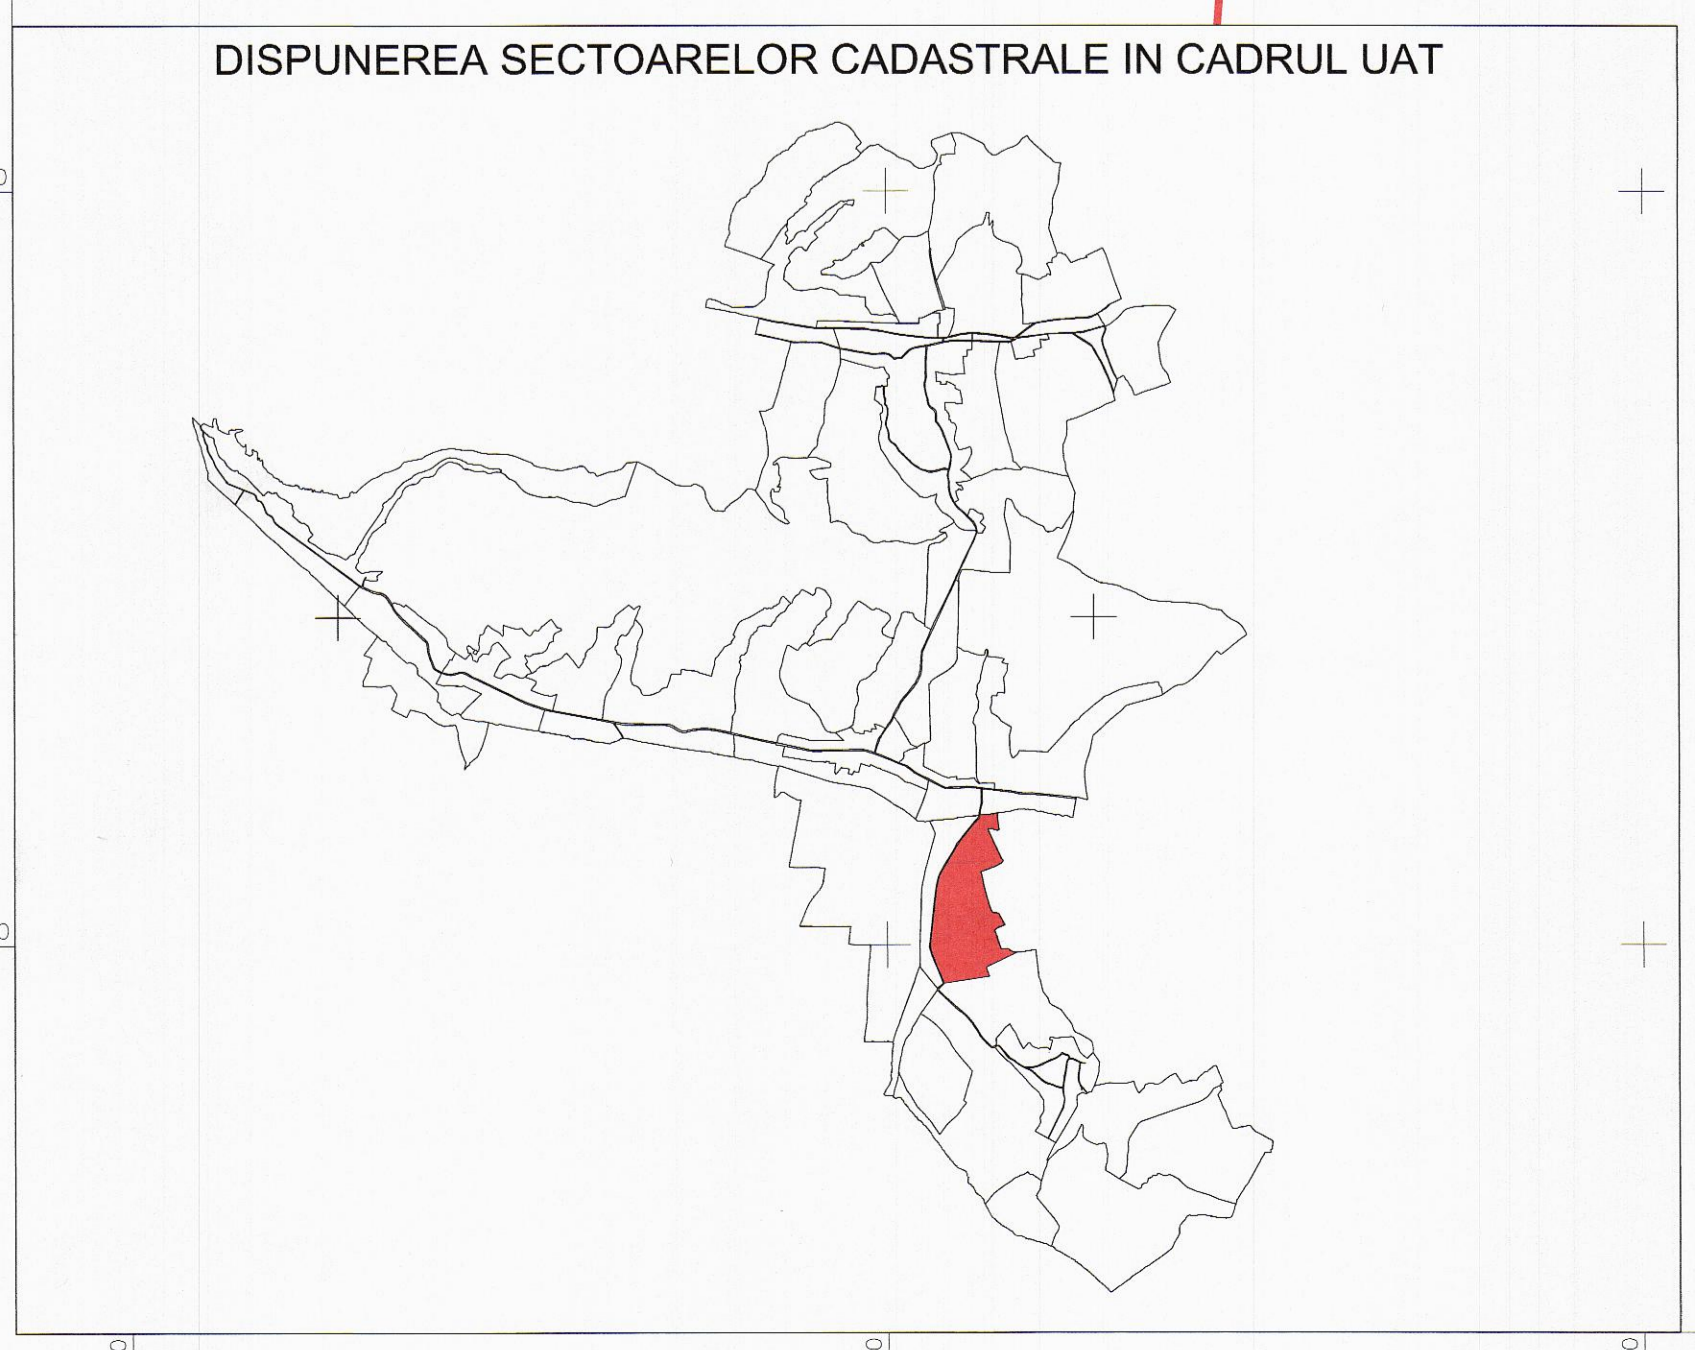

PLAN CADASTRAL
UAT: Bogdand, judetul: SATU MARE, Sect. cad. 63, plansa 1
Scara 1:2000
Sistem de proiectie: stereografic 1970
Spre Publicare

PRIMĂRIA
COMUNA BOGDAND
JUDEȚUL SATU MARE

Certificat
Emitent: Ing. Hădăr Mădălin
Revizor: Ing. Hădăr Mădălin
Mădălin Hădăr
MARCEL GRĂZAR
Data: 30.03.2023