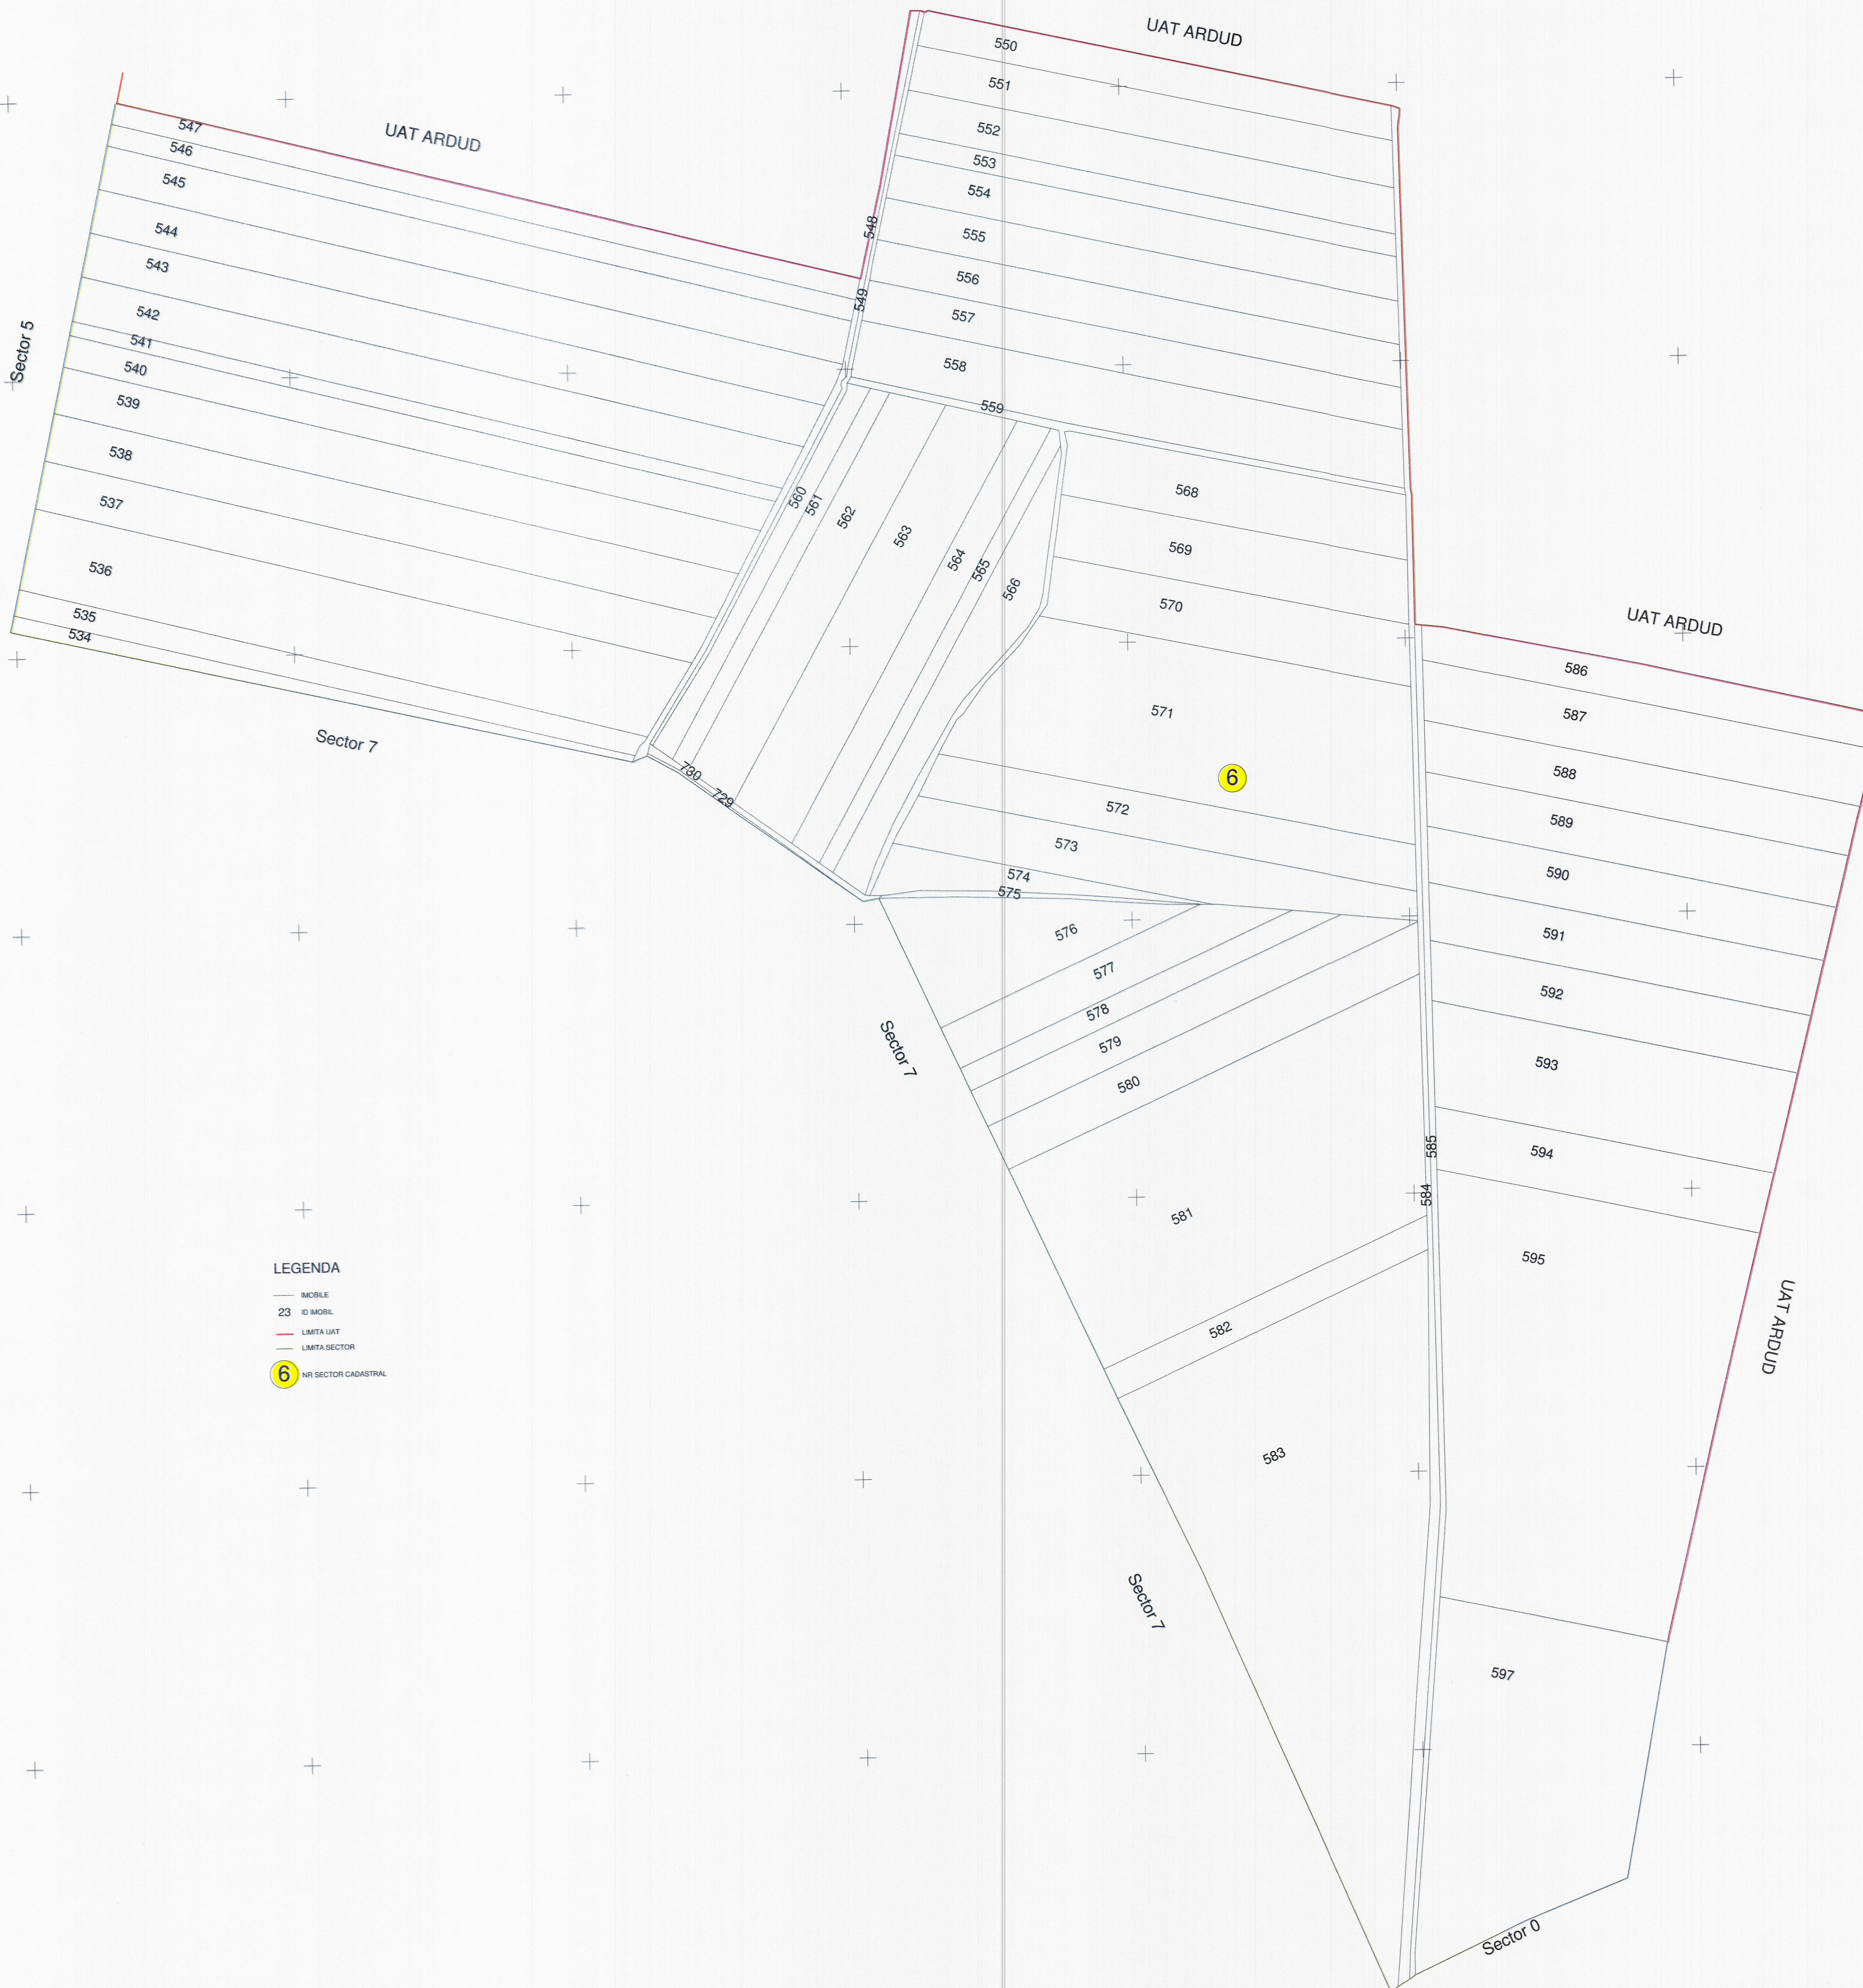

PLAN CADASTRAL
JUDETUL SATU MARE UAT BELTIUG
LOCALITATEA GHIRISA
SECTOR CADASTRAL 6
Scara 1:2000

Ing. Suba Alexandru