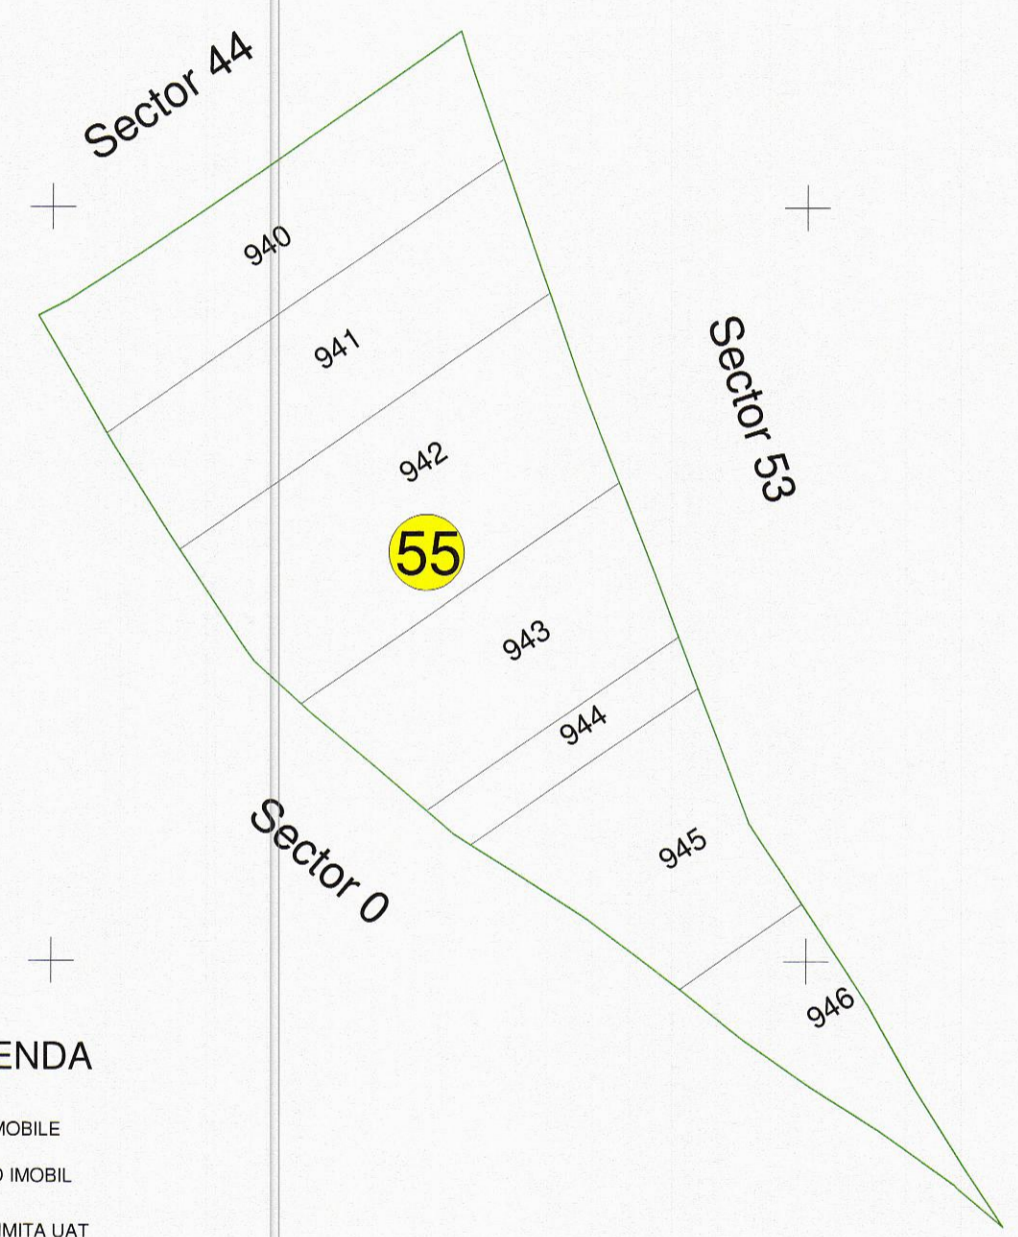

PLAN CADASTRAL
JUDETUL SATU MARE UAT BELTIUG
LOCALITATEA GIUNGI
SECTOR CADASTRAL 55

Scara 1:2000

LEGENDA

- IMOBILE
- 23 ID IMOBIL
- LIMITA UAT
- LIMITA SECTOR

55 NR SECTOR CADASTRAL

Ing. Suba Alexandru