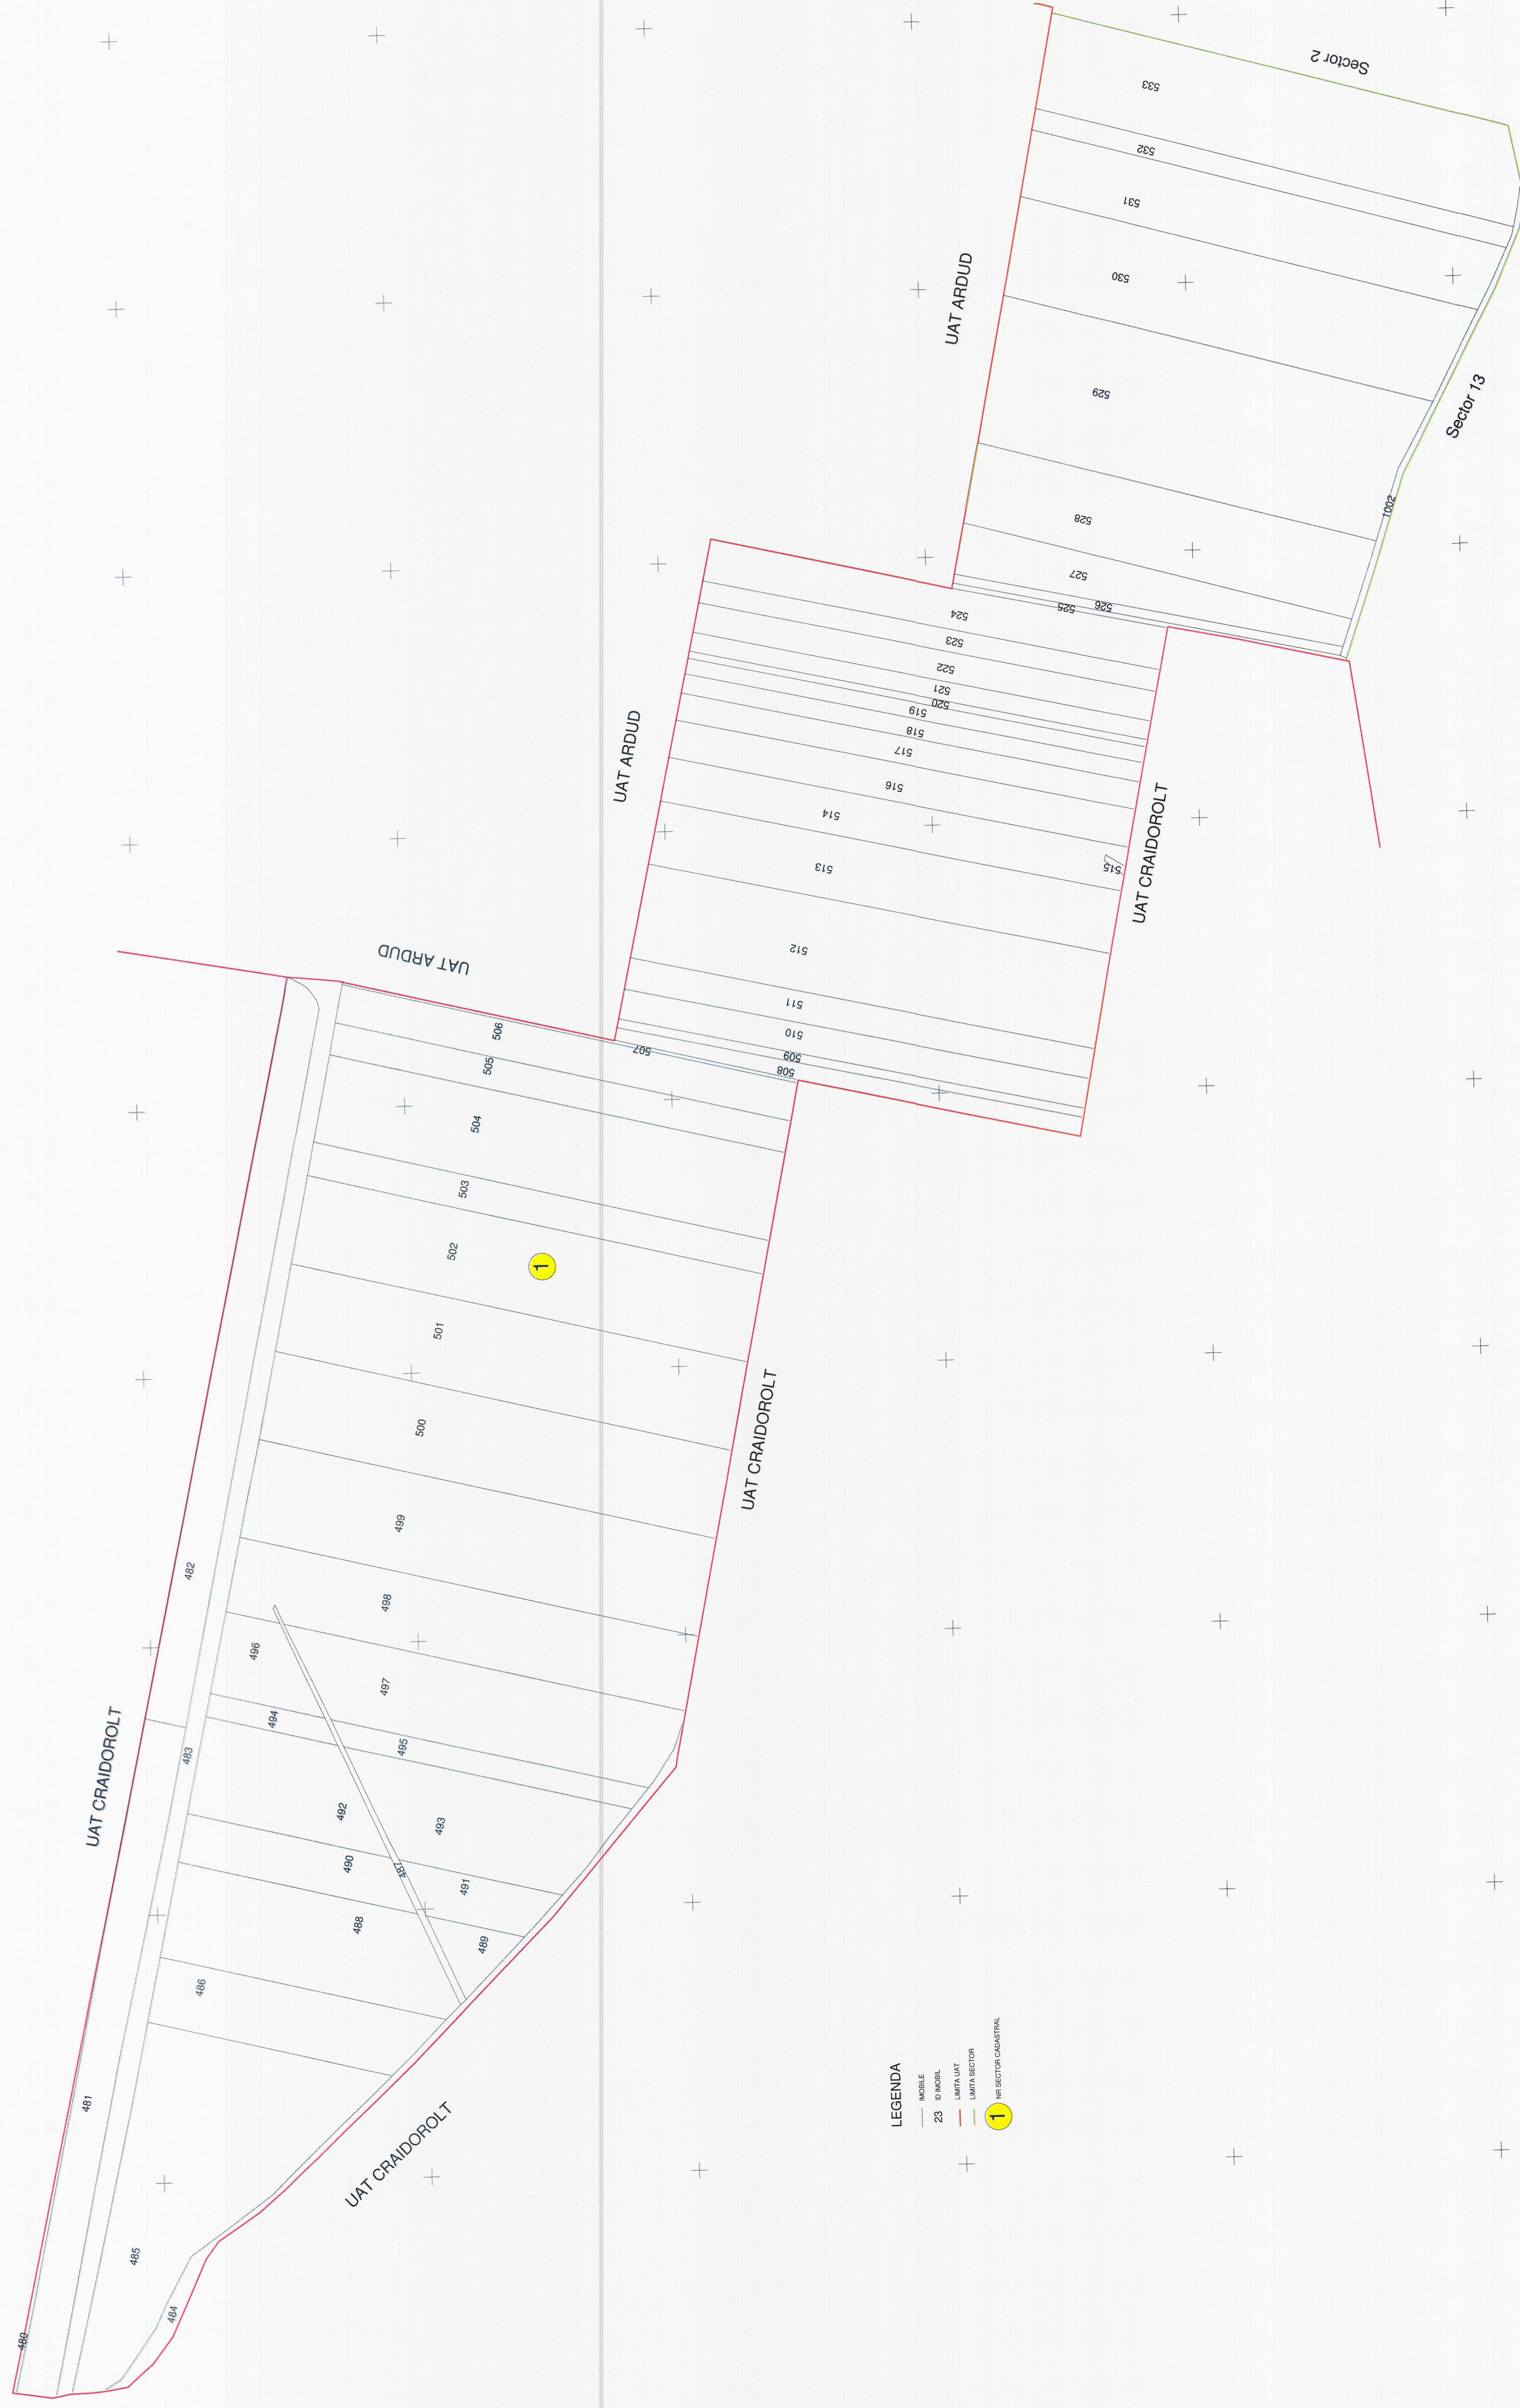

PLAN CADASTRAL
JUDETUL SATU MARE UAT BELTIUG
LOCALITATEA GIUNGI
SECTOR CADASTRAL 1

Scara 1:2000

LEGENDA
- BORDURI
23 - BORDURI
- LIMITA UAT
- LIMITA SECTOR
1 - NR. SECTOR CADASTRAL