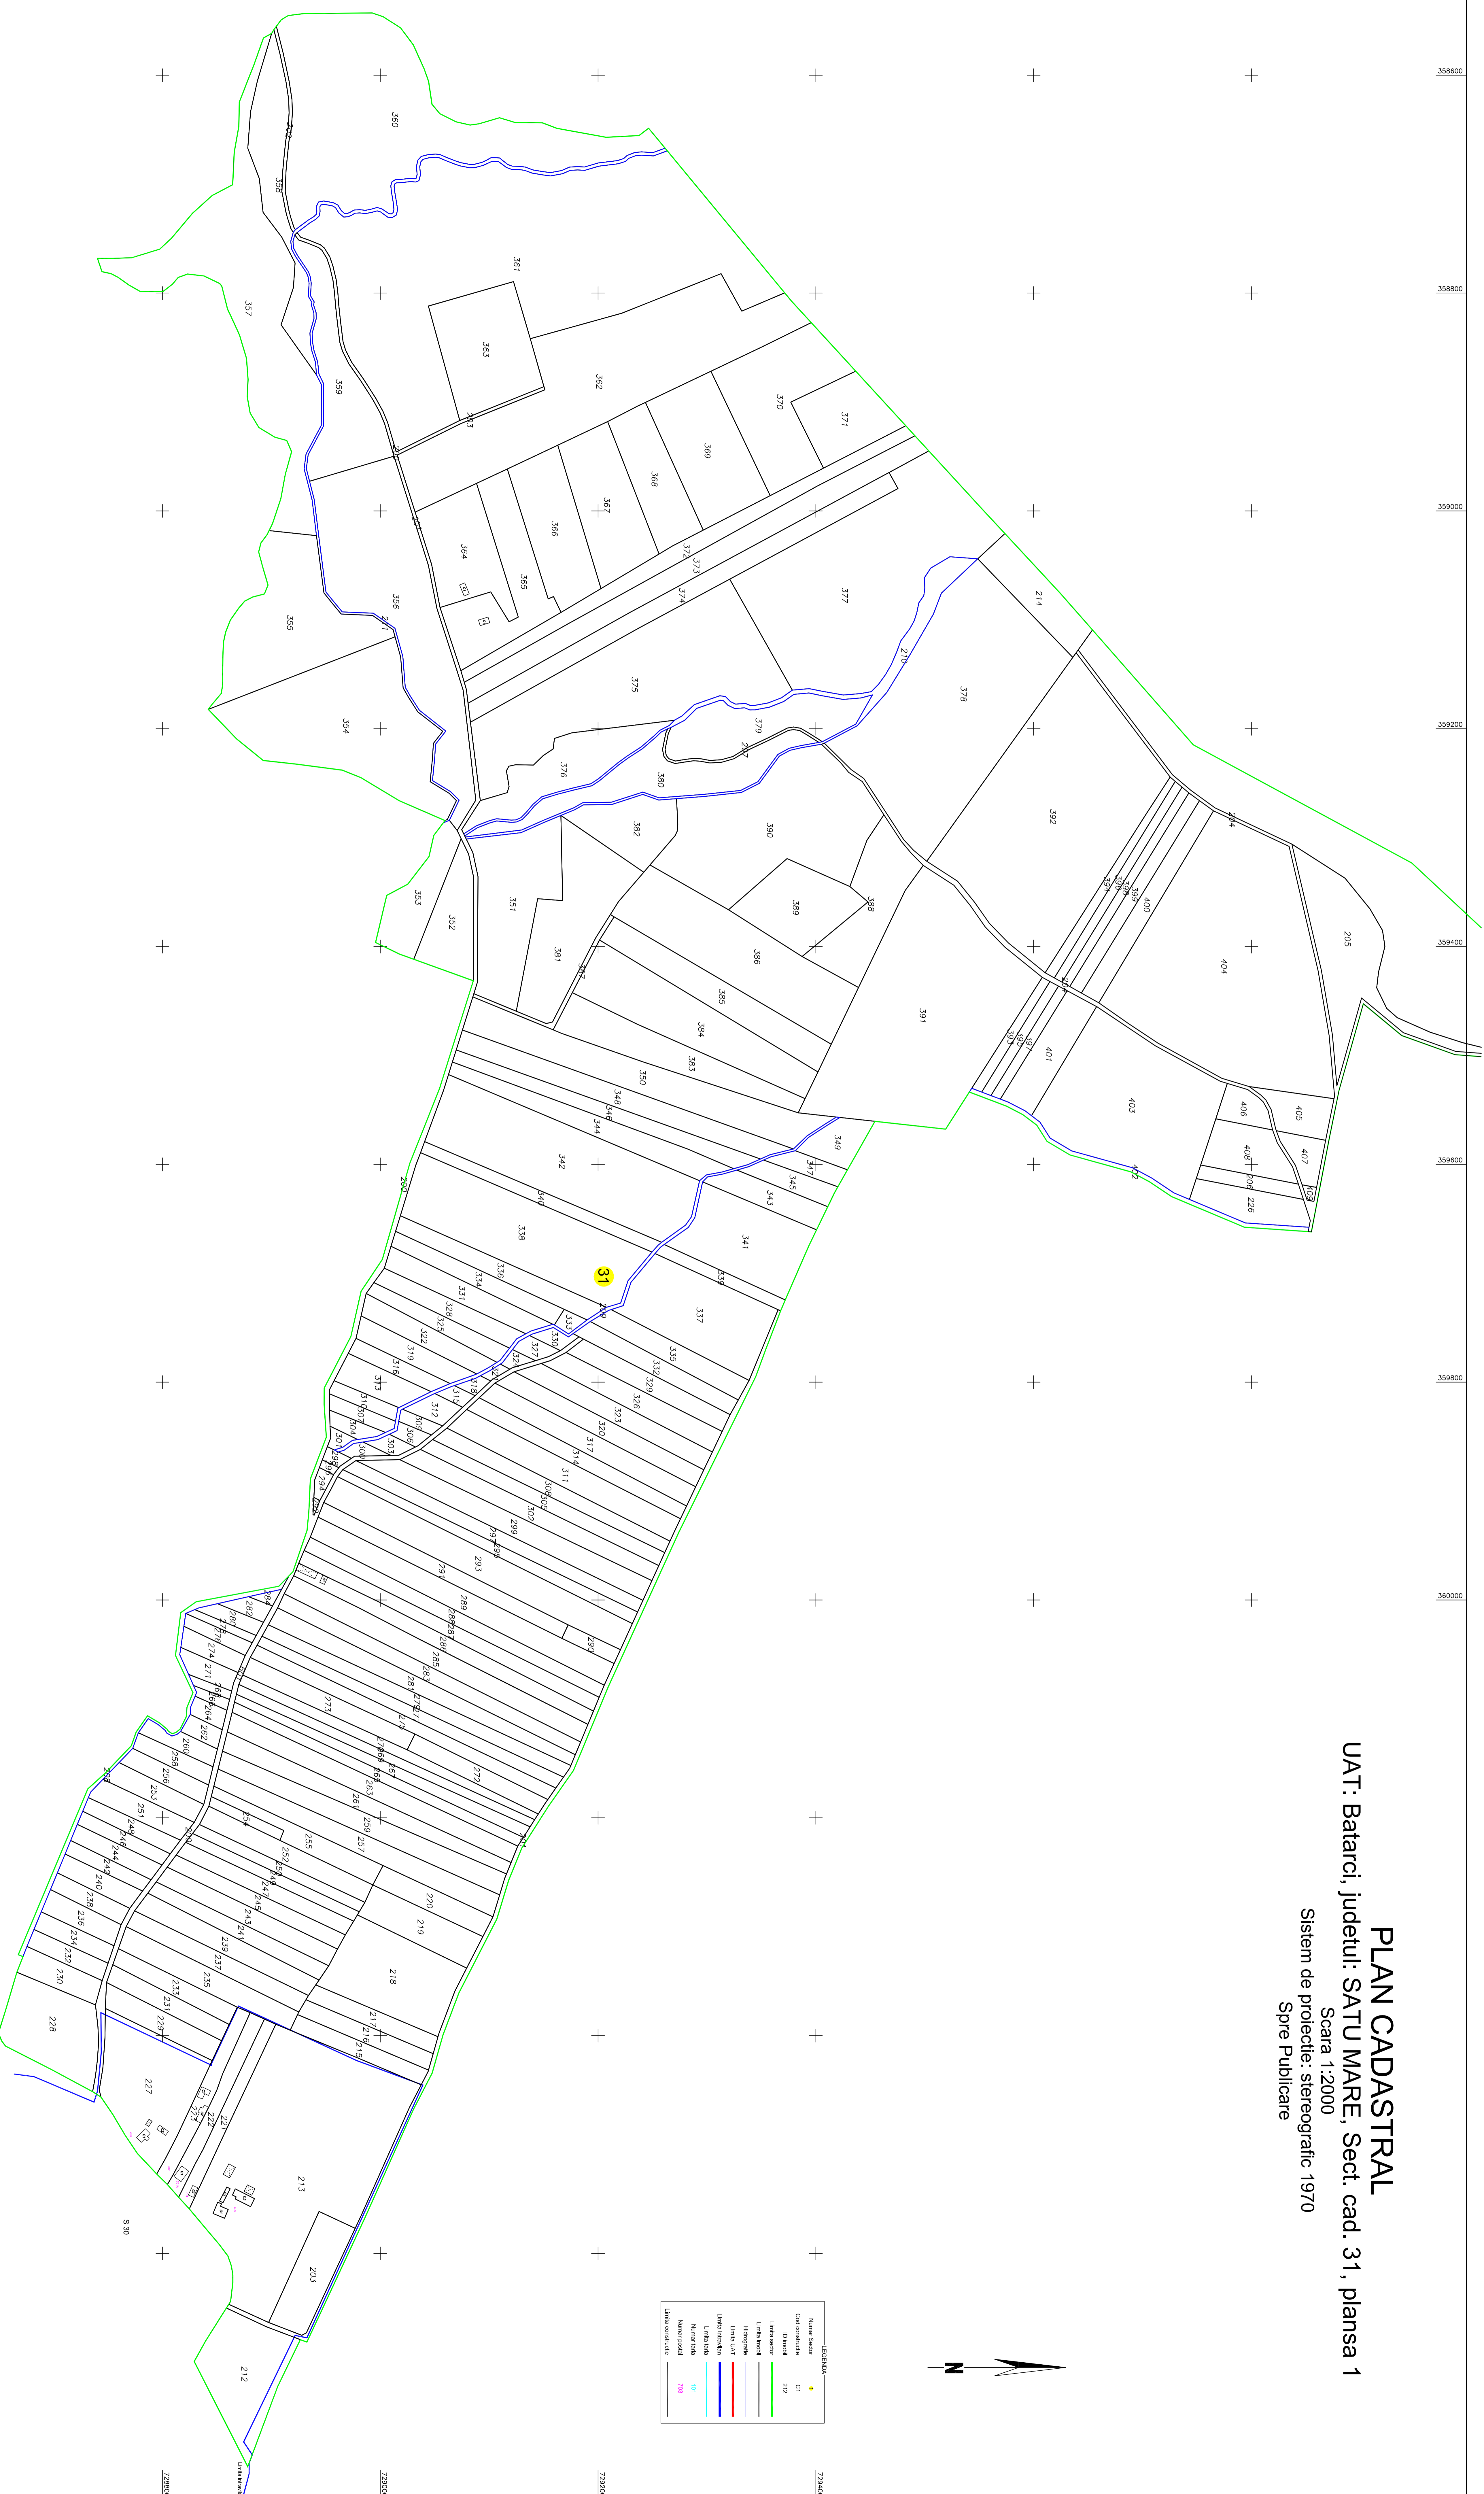

PLAN CADASTRAL
UAT: Batarci, judetului: SATU MARE, Sect. cad. 31, plansa 1
Scara 1:2000
Sistem de proiectie: stereografic 1970
Spre Publicare

LEGENDA	
Numar sector	●
Cod cadastral	CI
ID parcel	212
Limita sector	—
Limita local	—
Hidrografie	—
Limita UAT	—
Limita tara	—
Numar parcel	201
Numar parcel	202
Limita comunitate	—

CERTIFIC AMPLASAMENTUL