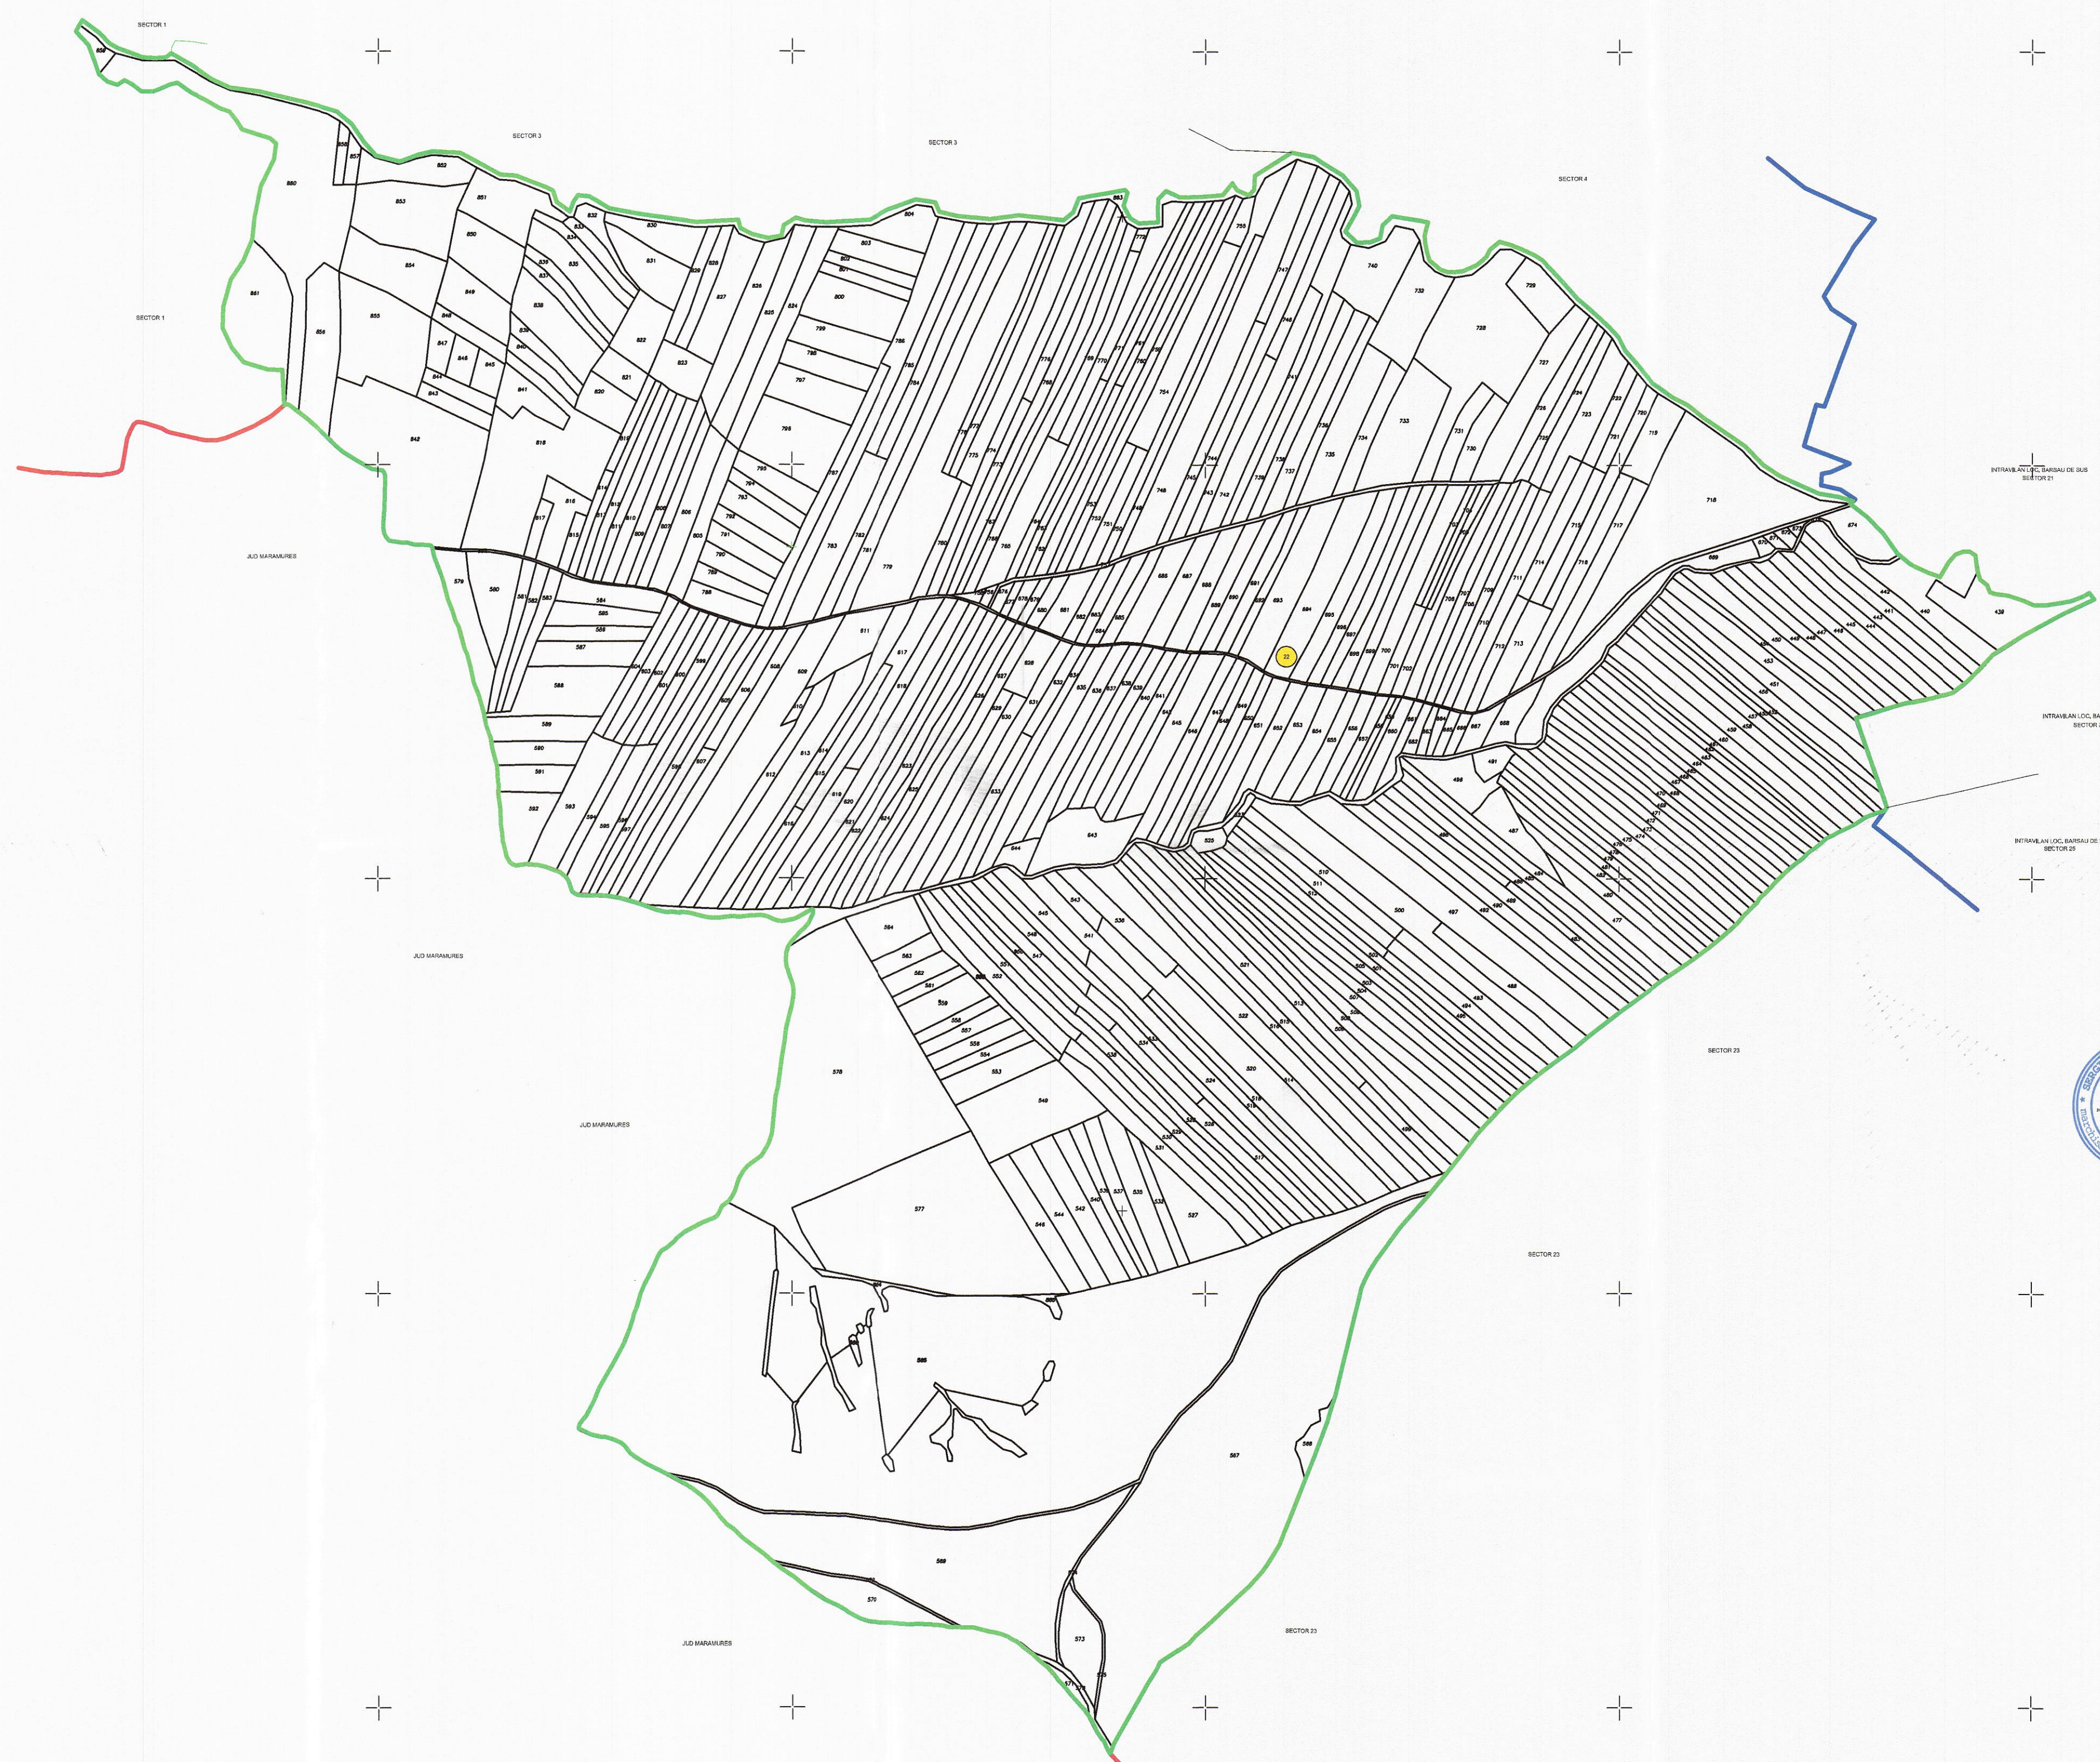

PLAN CADASTRAL
U.A.T. BARSANU, JUDEȚUL SATU MARE
Sector 22
Scara 1:5000
Sistem de proiectie STEREO 70
"Spre publicare"

«LEGENDA»

Linia UAT	—
Linia Intravilan	—
Denumire extravilan	— Extravilan - Biersau de sus (Calea Asului și Dealul Mare)
Linia sector cadastral	—
Numar sector cadastral	22
Linia Imobil	—
ID Imobil	722

SG. TOPOHEKADON S.R.L.
AUT. SERIE TICHA Nr 2319/2022 CLASA III
INTOCMIT: 15.02.2024

CERTIFICAT DE AUTORIZARE
Seria RO-BU-AR/2319/2022
TOPOHEKADON S.R.L.

PRIMAR UAT BARSANU
GEORGIA TRAJAN
SEMNAT: 16.02.2024