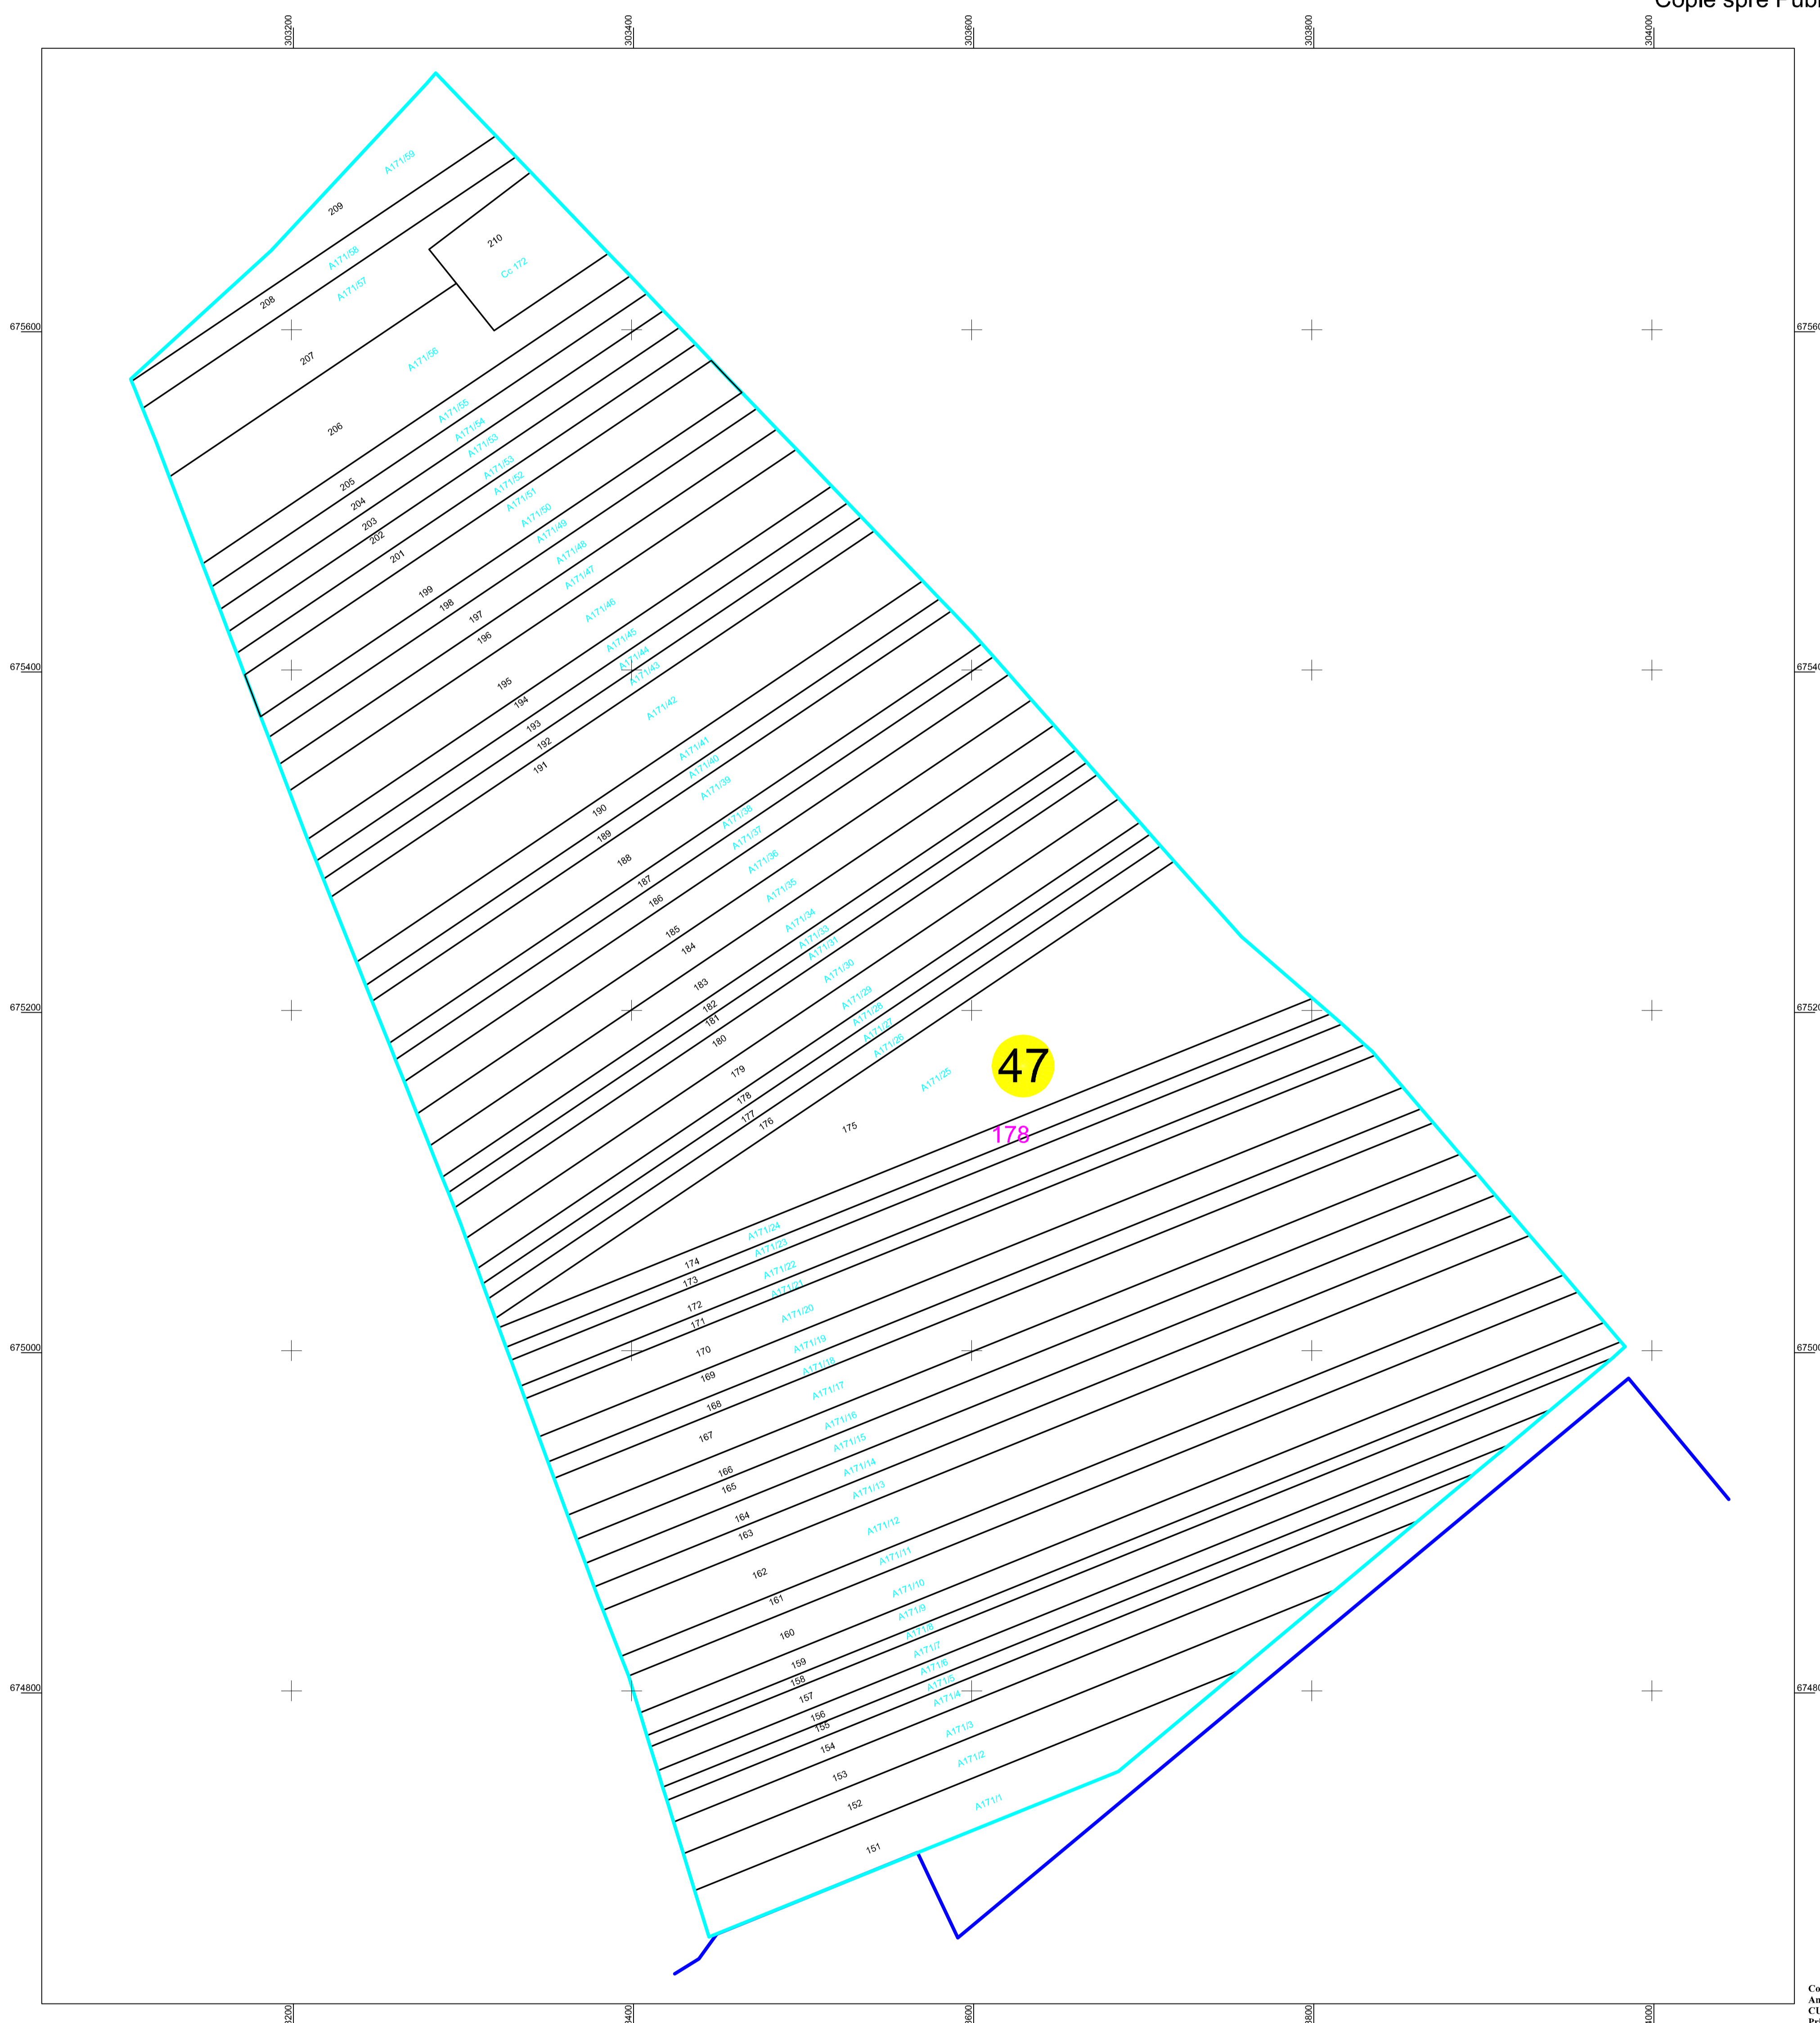

PLAN CADASTRAL
U.A.T. Andrid, județul: SATU MARE, Sect. cad. 47
Scara 1:2000
Sistem de Proiecție Stereografic 1970
Copie spre Publicare

LEGENDA

Numar Sector	47
ID imobil	165
Limita sector	
Limita imobil	
Limita UAT	
Limita intravilan	
Numar topografic	149/15
Numar tarla	178
Caroiaj