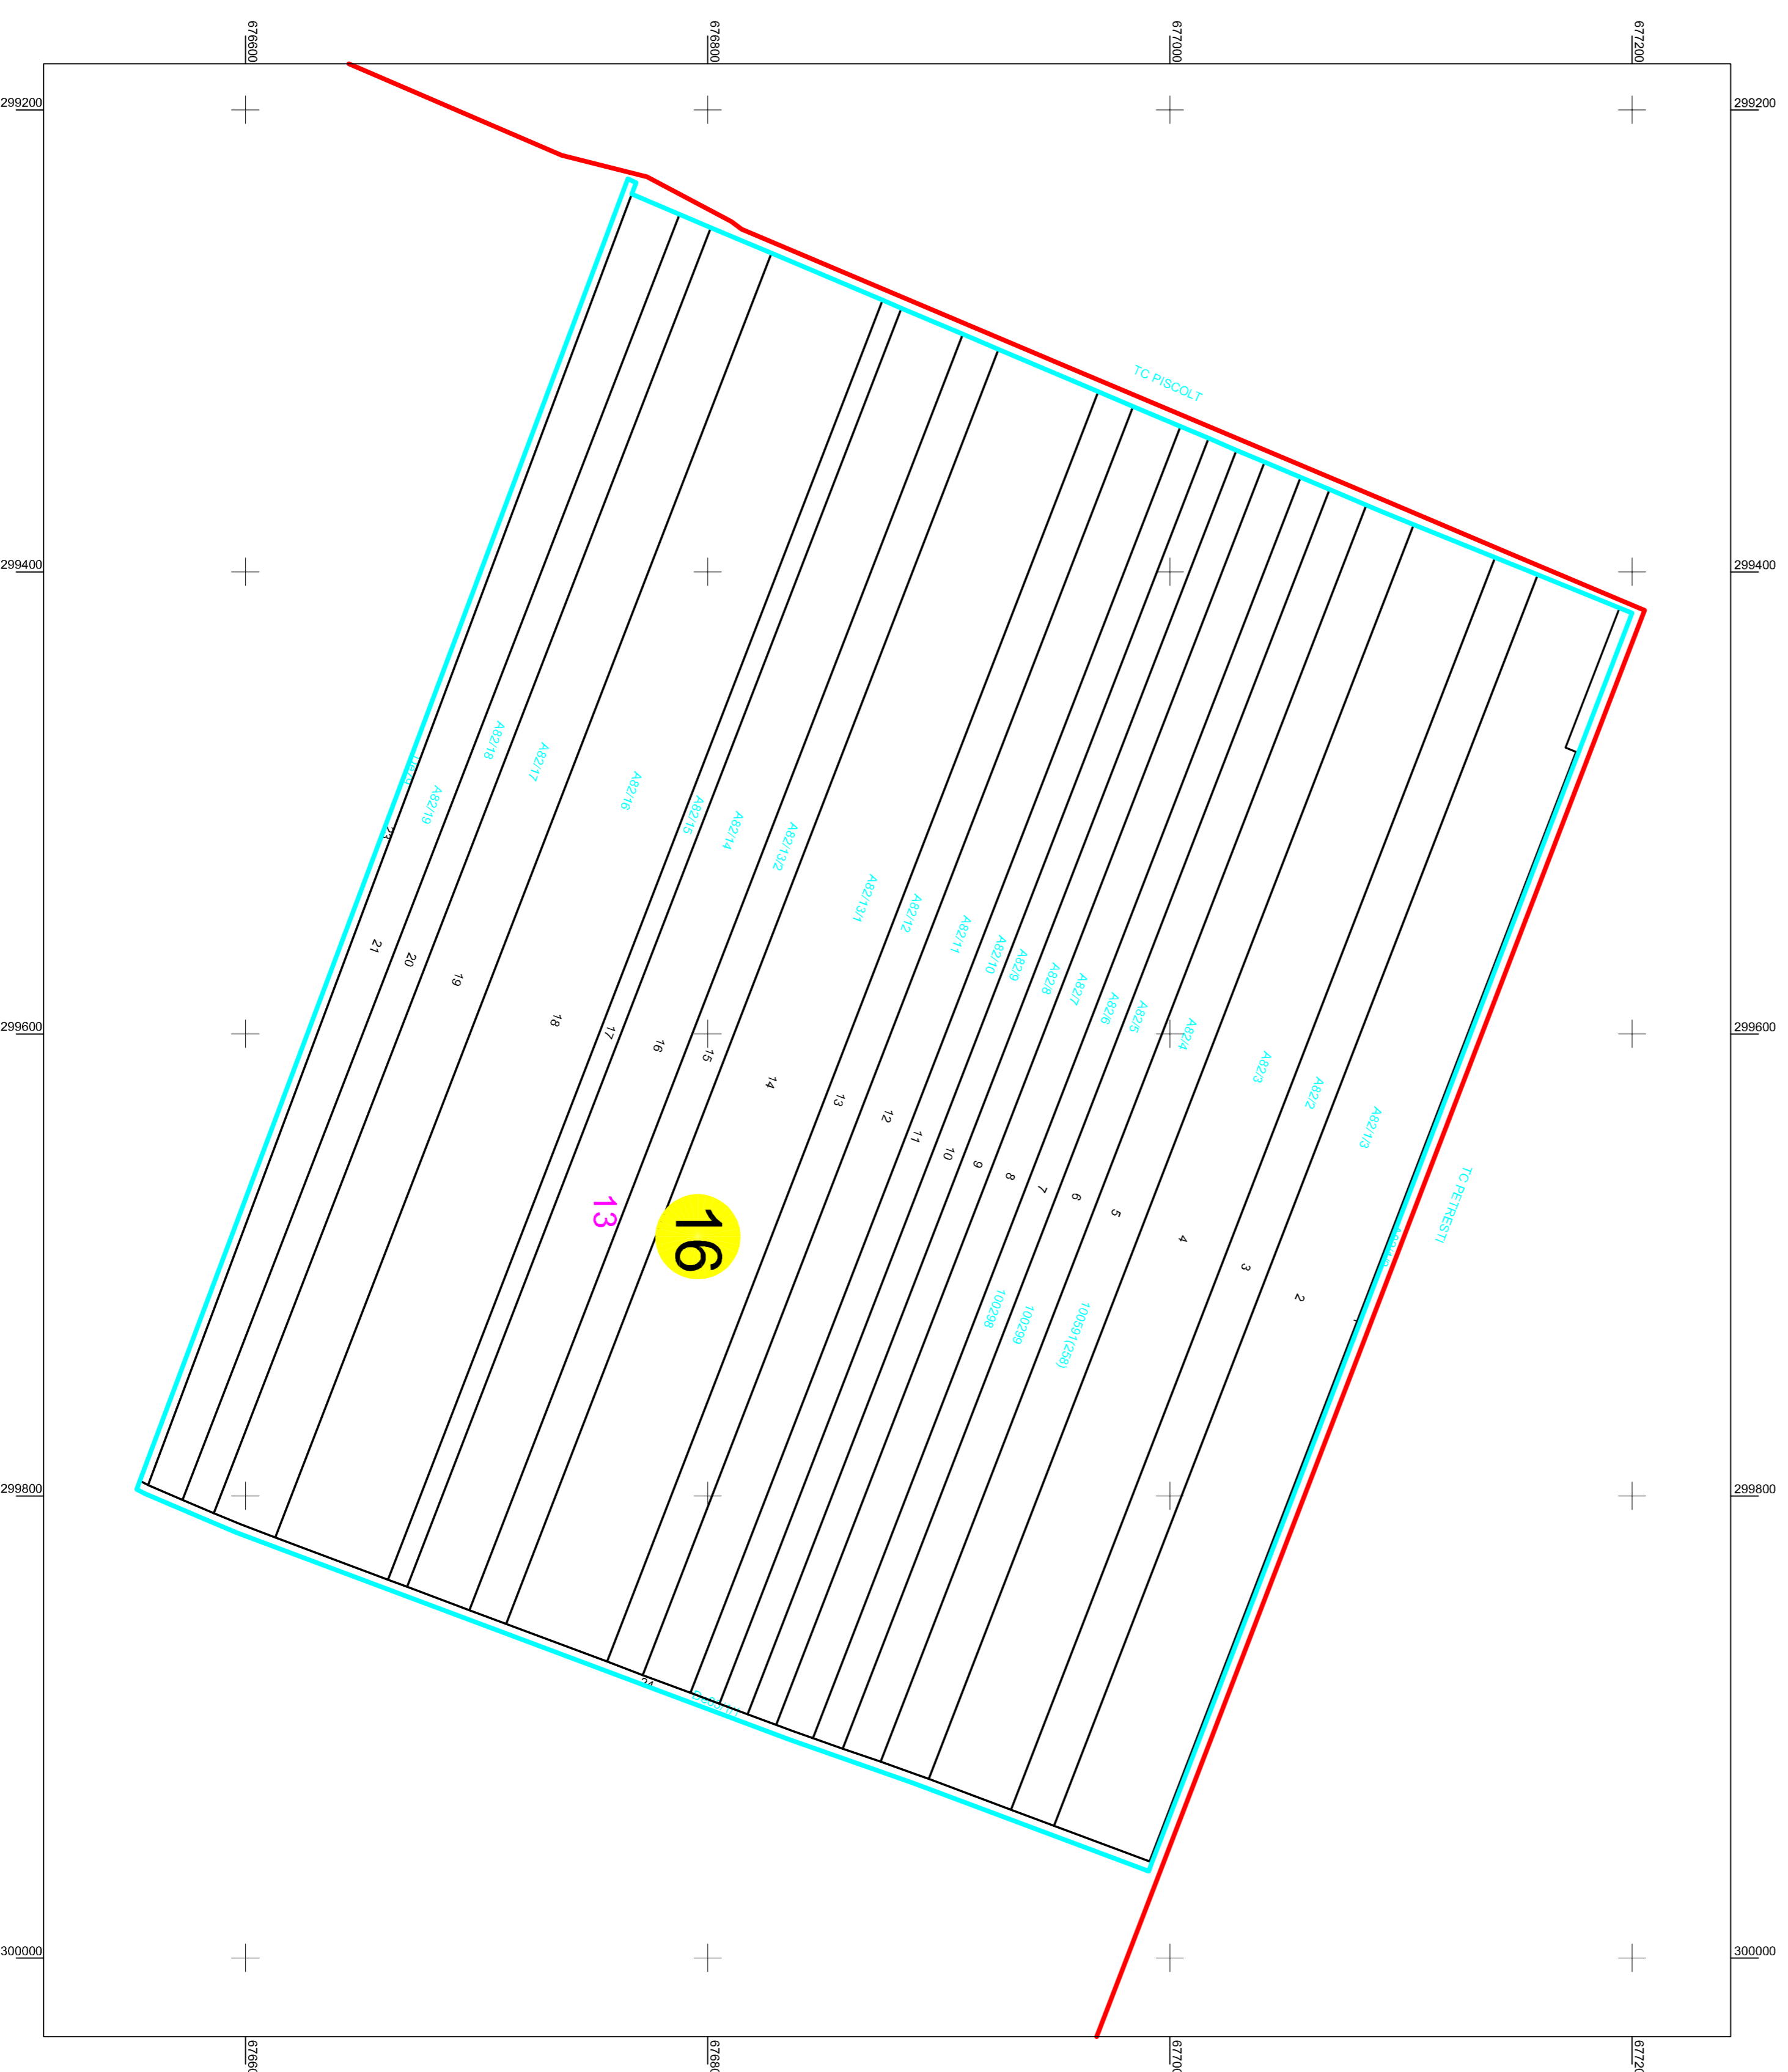

# PLAN CADASTRAL

U.A.T. Andrid, Județul: SATU MARE, Sect. cad. 16

Scara 1:2000

Sistem de Proiecție Stereografic 1970

Copie spre Publicare

LEGENDA	
Numar Sector	16
ID Imobil	10
Limita sector	
Limita imobil	
Limita UAT	
Limita intravilan	
Numar topografic	82/12
Numar tarla	13
Carotaj	

Comuna: Andrid, Jud. Satu Mare  
Ancheta: 1997  
CUI 3897976  
Primar: PAVEL TIBOR

Executant: Ing. KOZYVA IOAN ALEXANDRU  
CUI 3897976  
OCROTITOR CADASTRAL  
Cinaș III, seria RO-P&M nr. 1732009