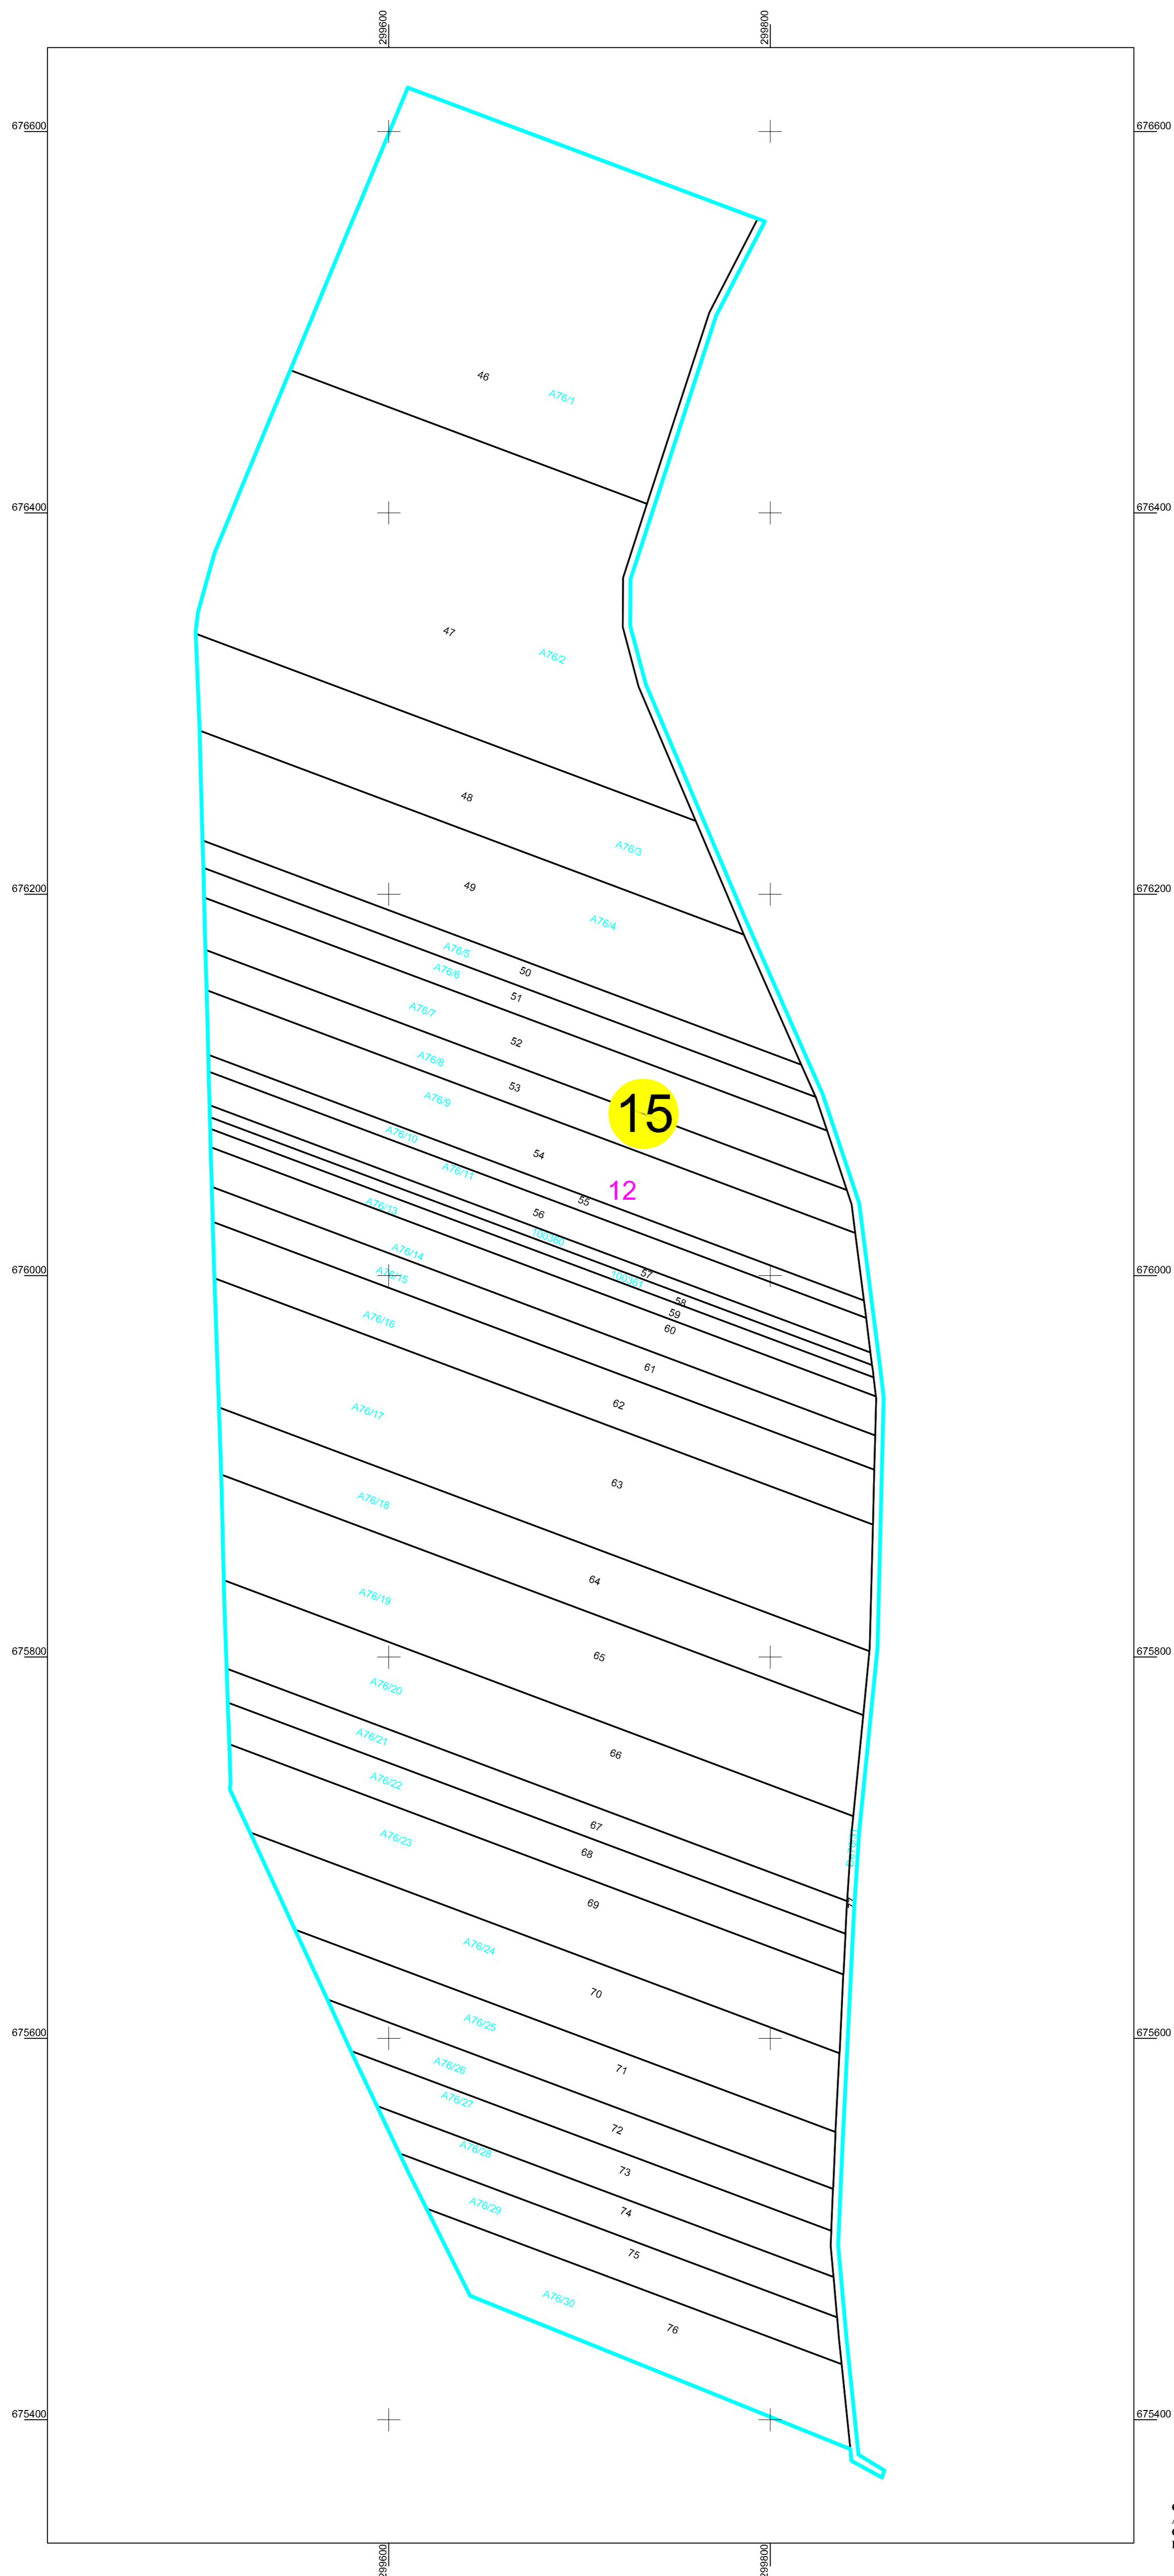

PLAN CADASTRAL
 U.A.T. Andrid, județul: SATU MARE, Sect. cad. 15
 Scara 1:2000
 Sistem de Proiectie Stereografic 1970
 Copie spre Publicare

LEGENDA	
Numar Sector	15
ID imobil	83
Limita sector	
Limita imobil	
Limita UAT	
Limita intravilan	
Numar topografic	76/20
Numar tarla	12
Caroiaj	