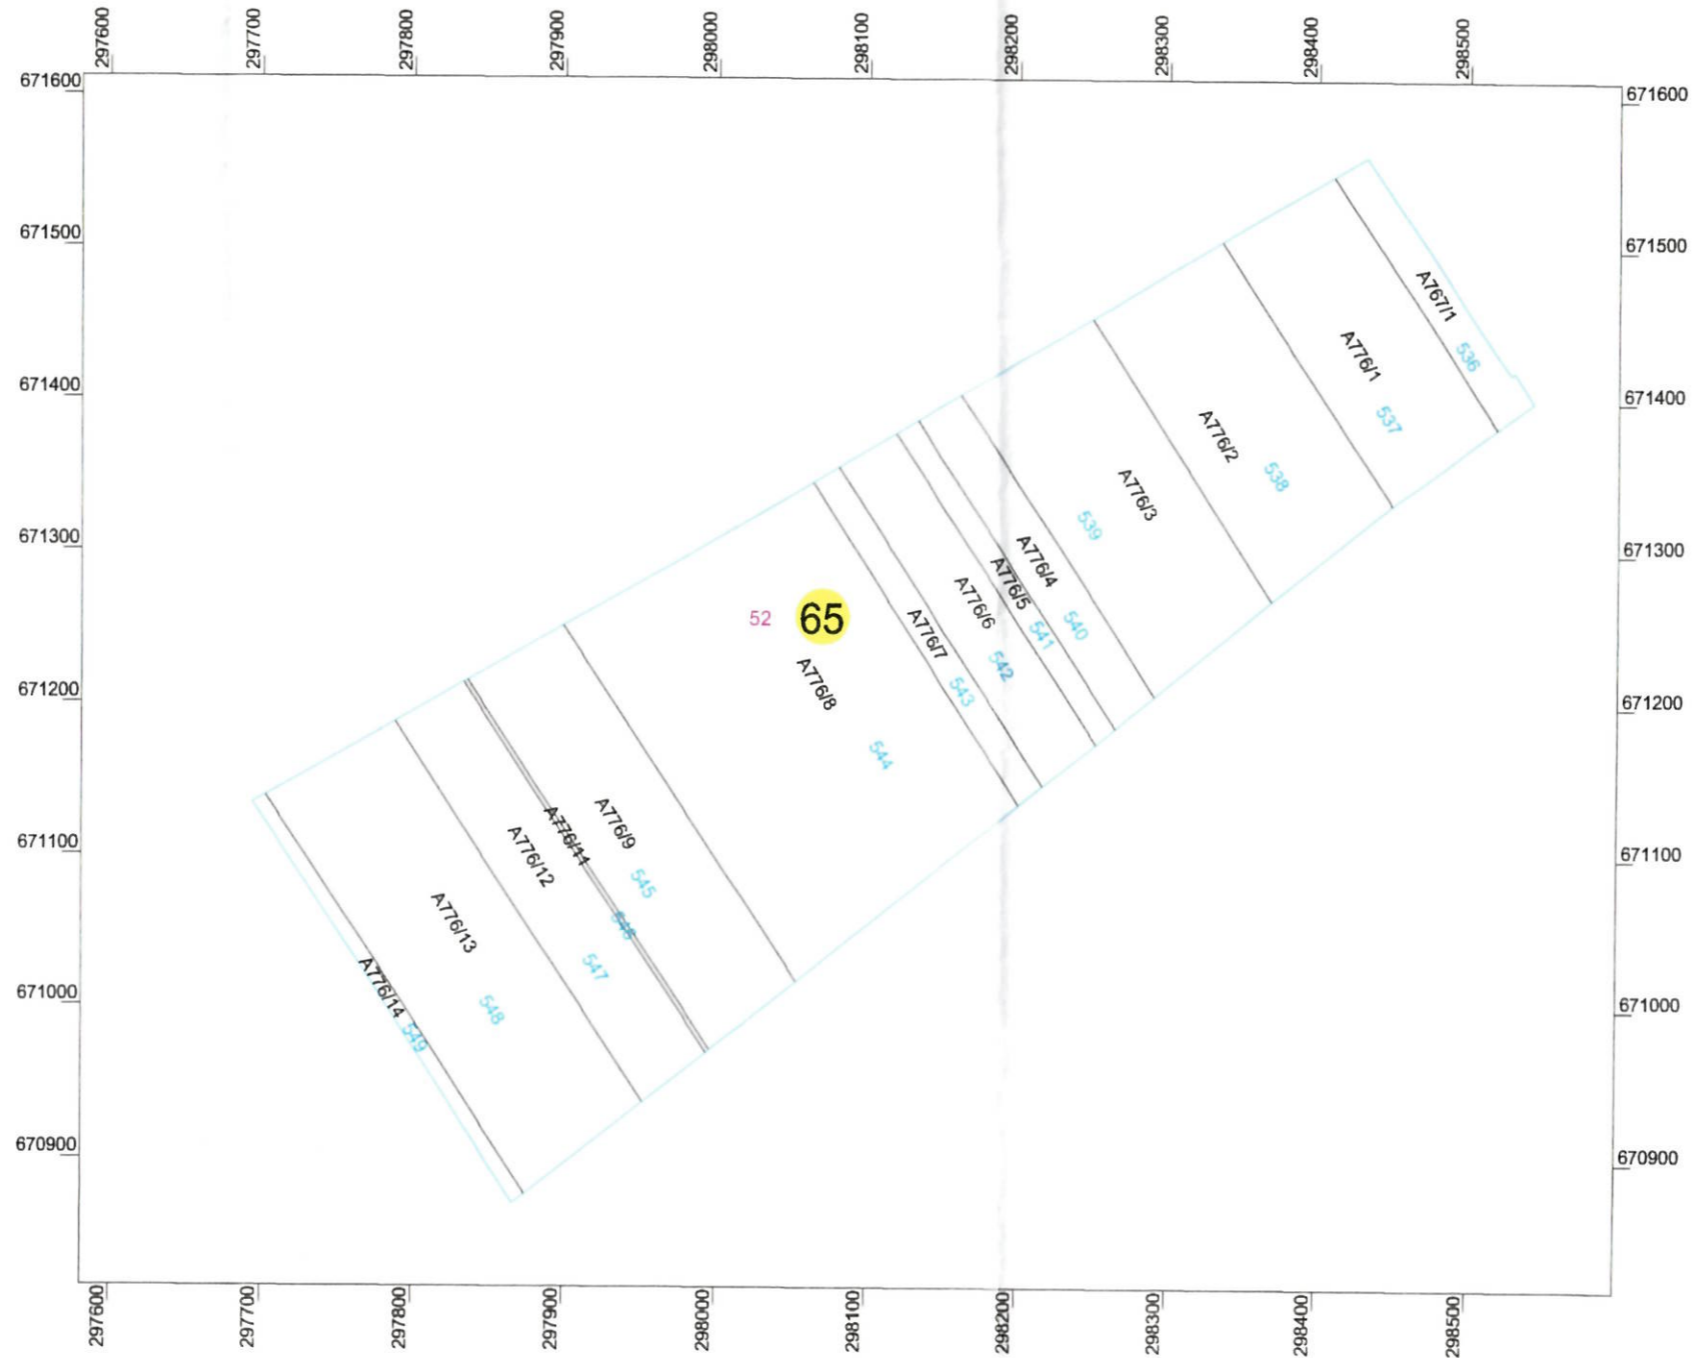

PLAN CADASTRAL
 U.A.T. ANDRID județul: SATU MARE, Sect. cad.65
 Scara 1:5000
 Sistem de Proiectie Stereografic 1970
 Copie spre Publicare

LEGENDA

Numar Sector	5
ID imobil	83
Limita sector	—
Limita imobil	—
Limita UAT	—
Limita intravilan	—
Numar topografic	37
Numar tarla	7
Caroiaj	+

Executant: Ing. KOZMA IOAN ALEXANDRU
 Clasa B seria RO-SM-F nr. 0078/2012
 OCOT TOPO CAD SRL
 Clasa III seria RO-B-J nr. 1723/2019