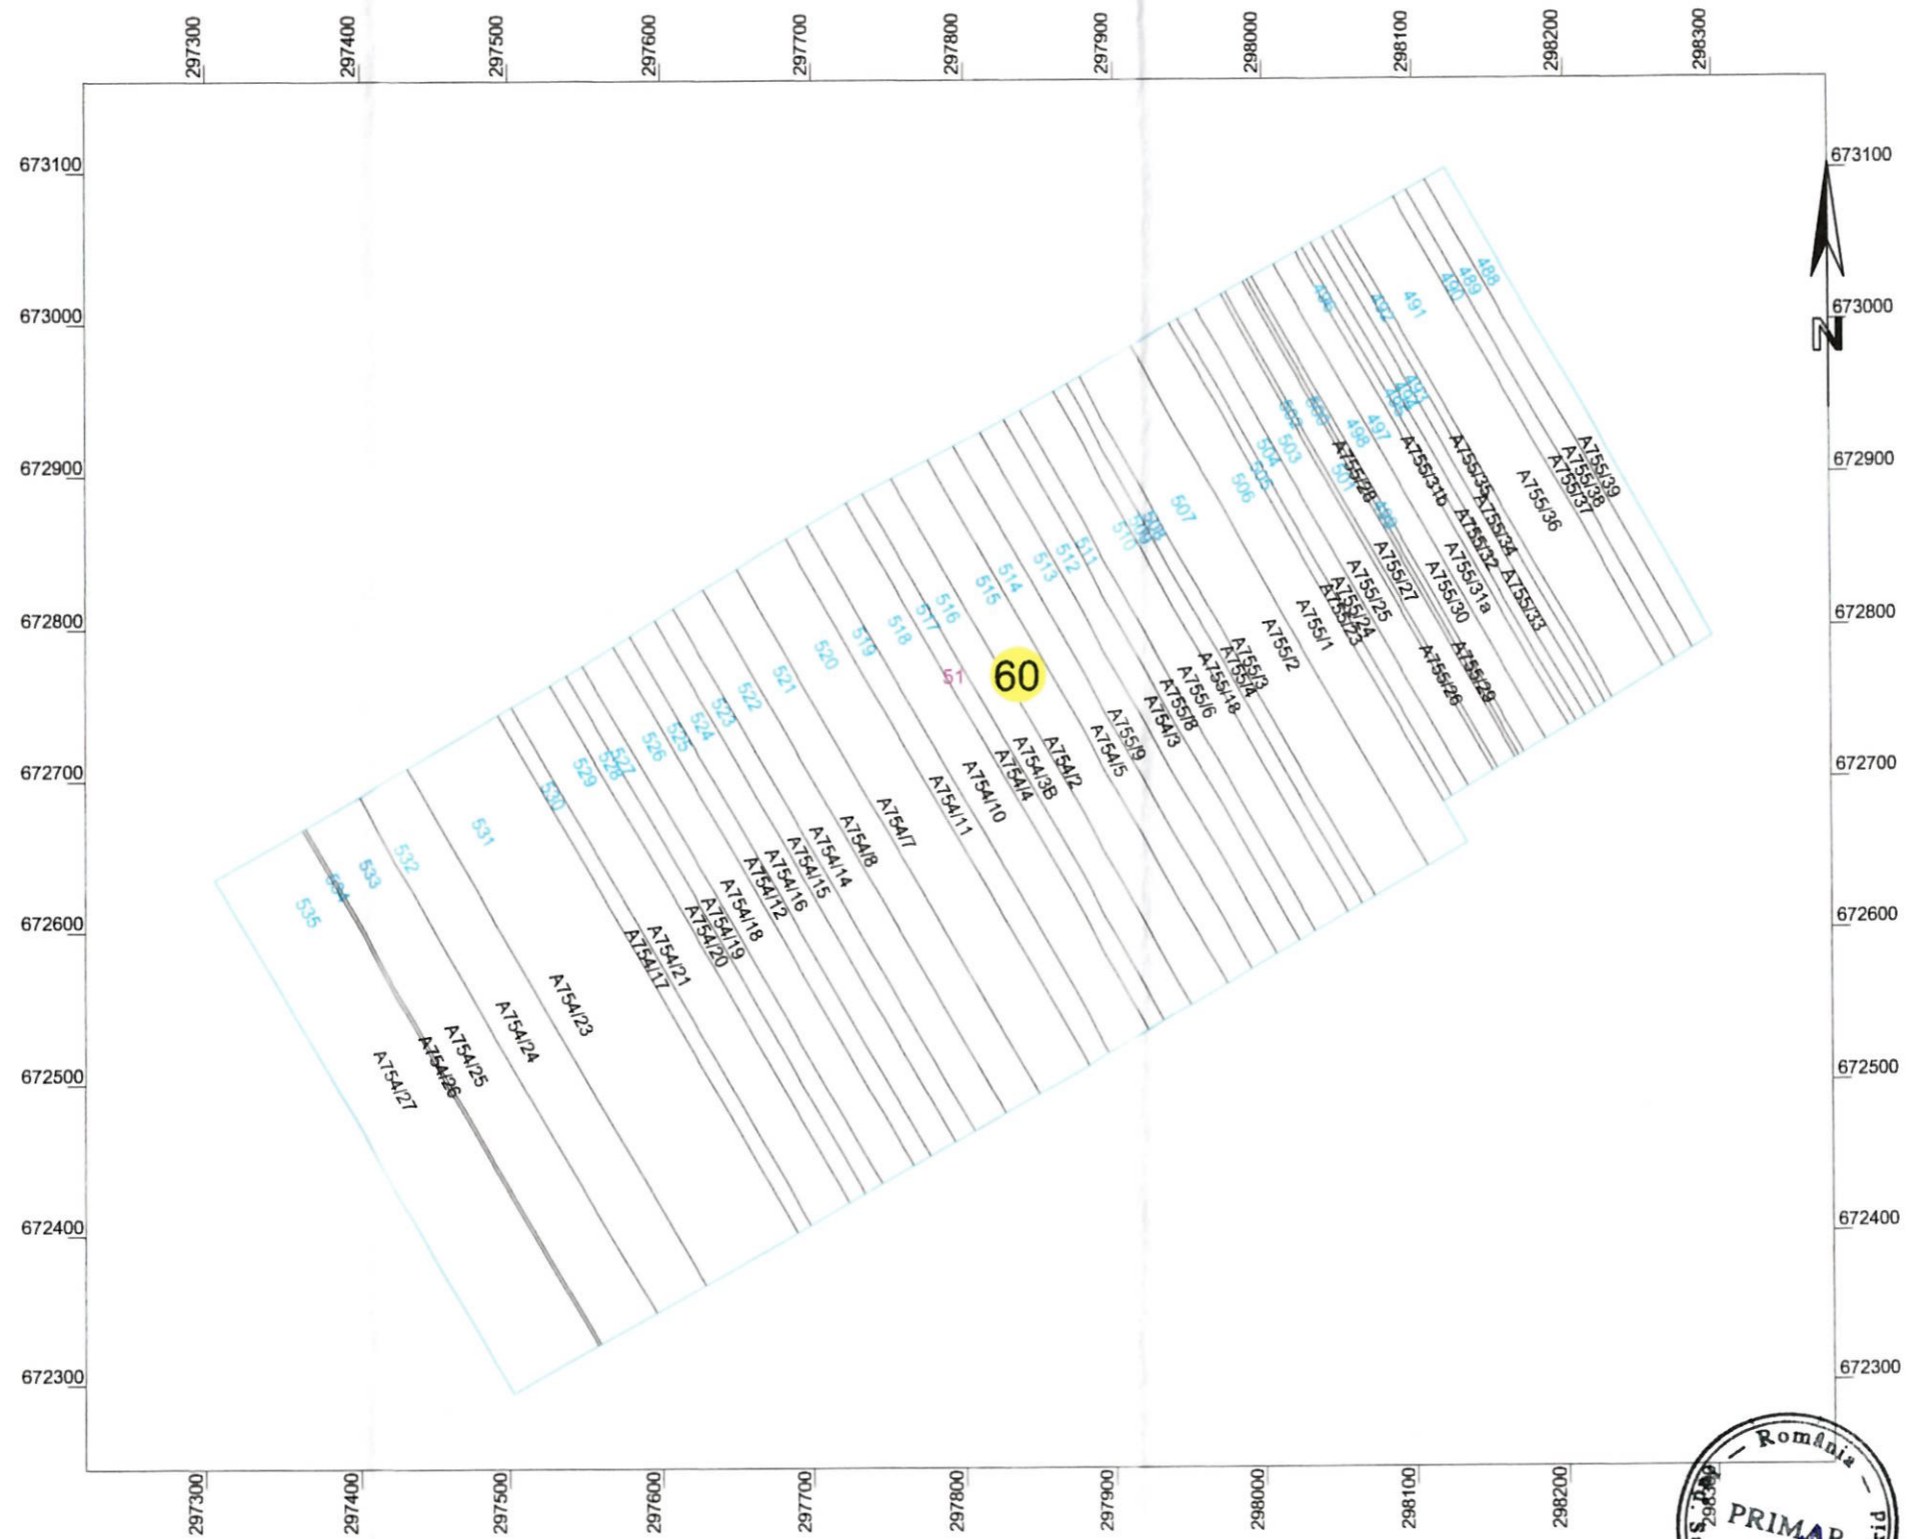

PLAN CADASTRAL
 U.A.T. ANDRID județul: SATU MARE, Sect. cad.60
 Scara 1:5000
 Sistem de Proiectie Stereografic 1970
 Copie spre Publicare

LEGENDA	
Numar Sector	5
ID imobil	83
Limita sector	
Limita imobil	
Limita UAT	
Limita intravilan	
Numar topografic	37
Numar tarla	7
Caroiaj	+

Executant: ing. KOZMA IOAN ALEXANDRU
 Clasa B seria RO-SM-F nr. 0078/2012
 OCOT TOPO CAD SRL
 Clasa III seria RO-B-J nr. 1723/2019