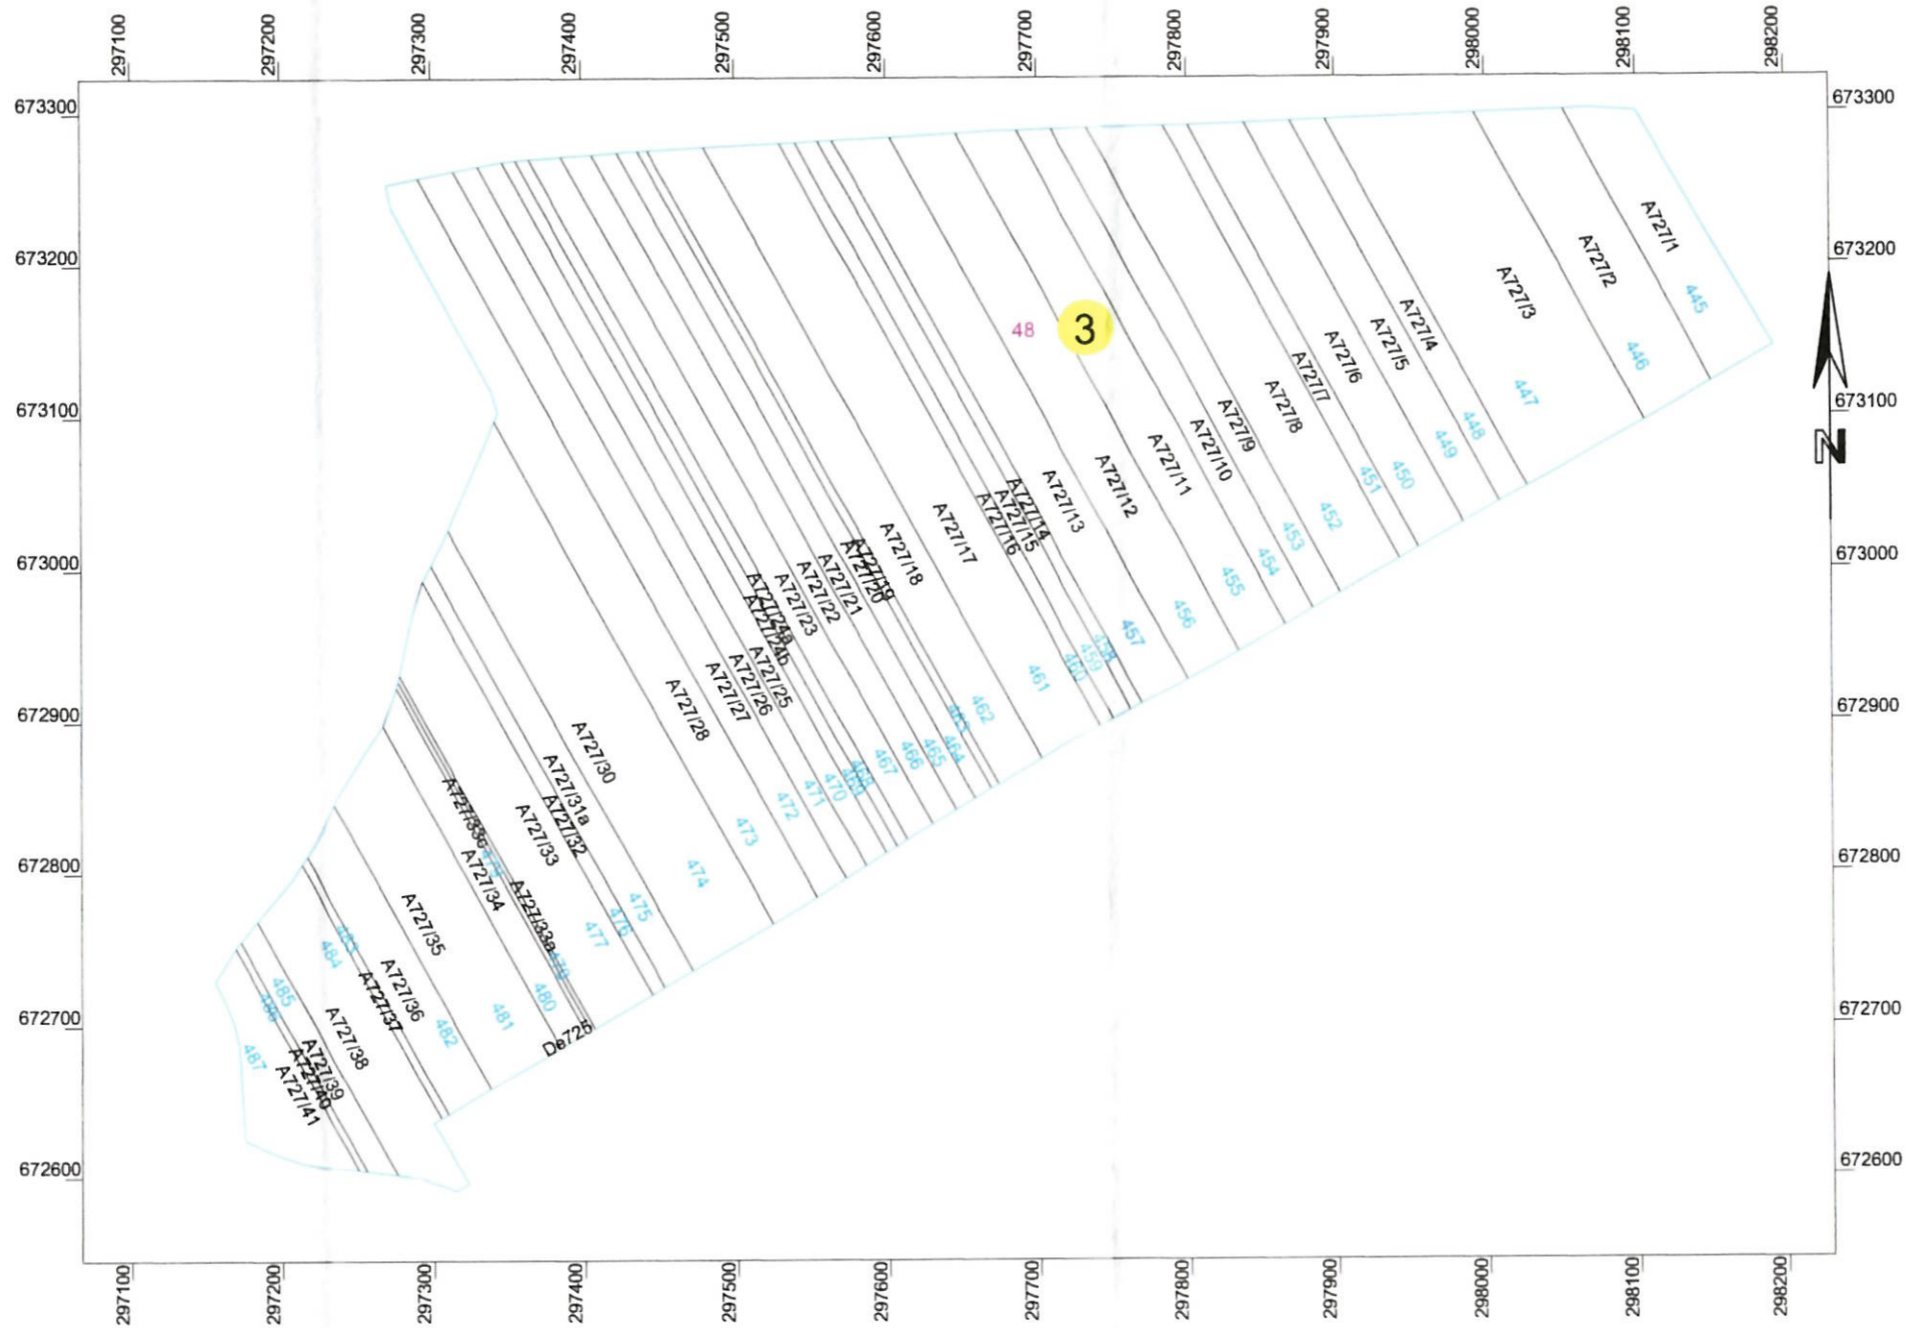

PLAN CADASTRAL
 U.A.T. ANDRID județul: SATU MARE, Sect. cad. 3
 Scara 1:5000
 Sistem de Proiectie Stereografic 1970
 Copie spre Publicare

LEGENDA	
Numar Sector	5
ID imobil	83
Limita sector	
Limita imobil	
Limita UAT	
Limita intravilan	
Numar topografic	37
Numar tarla	7
Caroiaj	

Executant: ing. KOZMA IOAN ALEXANDRU
 Clasa B seria RO-SM-F nr. 0078/2012
 OCOT TOPO CAD SRL
 Clasa III seria RO-B-J nr. 1723/2019