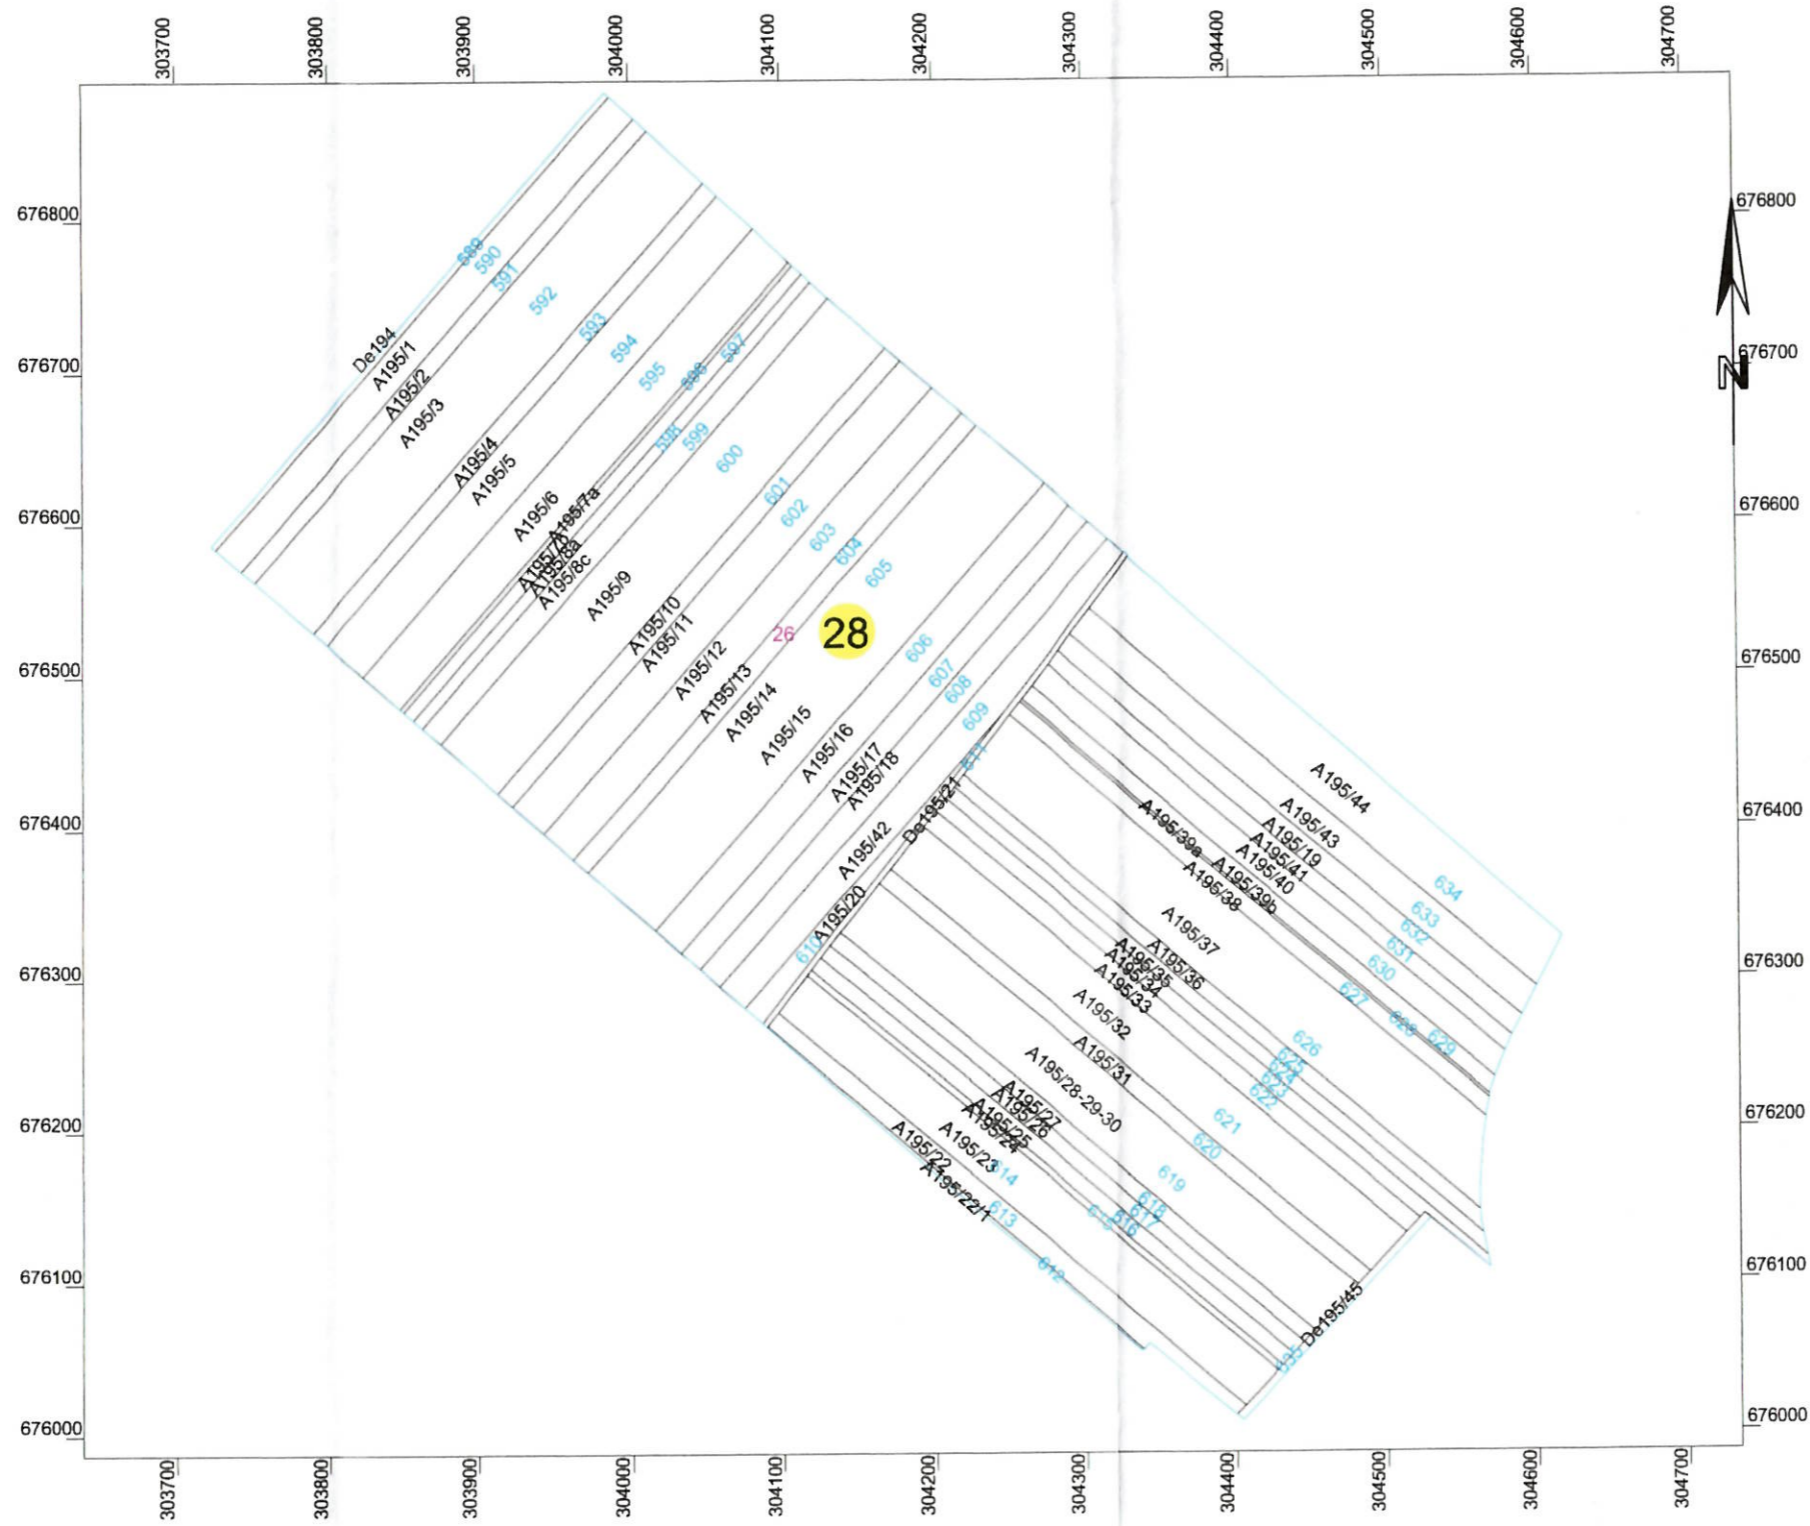

**PLAN CADASTRAL**  
 U.A.T. ANDRID județul: SATU MARE, Sect. cad. 28  
 Scara 1:5000  
 Sistem de Proiectie Stereografic 1970  
 Copie spre Publicare

LEGENDA	
Numar Sector	5
ID imobil	83
Limita sector	
Limita imobil	
Limita UAT	
Limita intravilan	
Numar topografic	371
Numar tarla	7
Caroiaj	+

Executant: ing. KOZMA IOAN ALEXANDRU  
 Clasa B seria RO-SM-F nr. 0078/2012  
 OCOT TOPO CAD SRL  
 Clasa III seria RO-B-J nr. 1723/2019