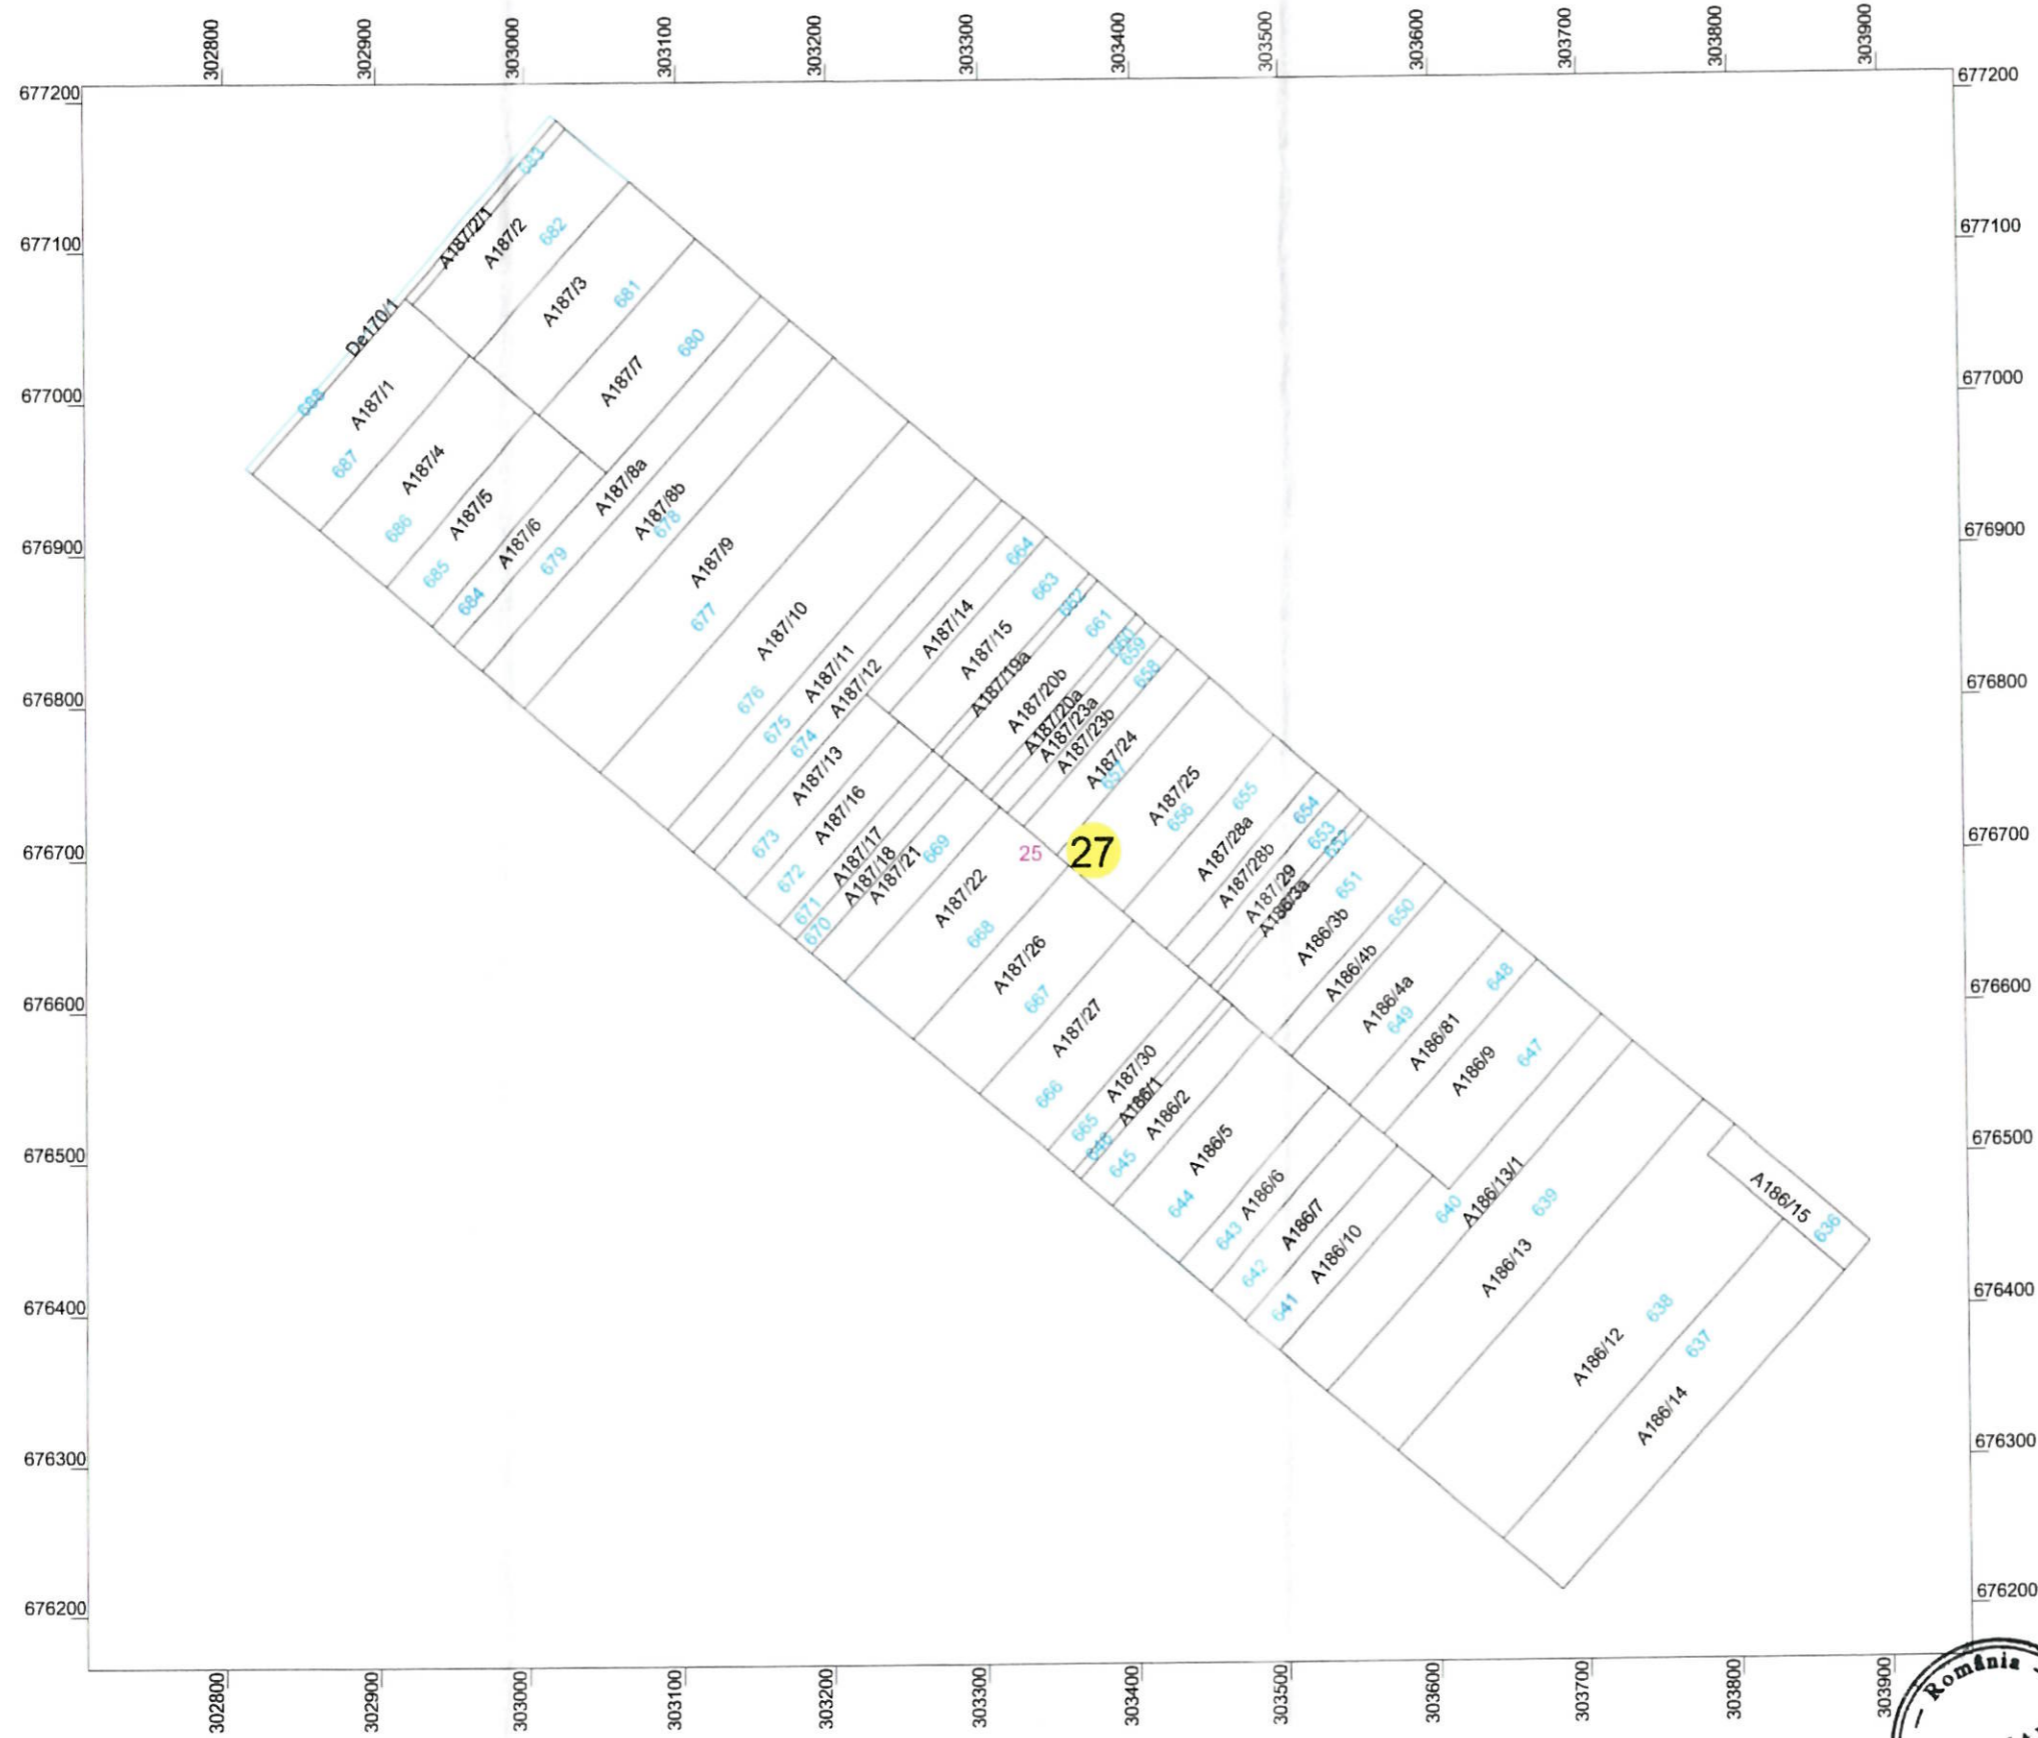

**PLAN CADASTRAL**  
 U.A.T. ANDRID județul: SATU MARE, Sect. cad. 27  
 Scara 1:5000  
 Sistem de Proiectie Stereografic 1970  
 Copie spre Publicare

LEGENDA	
Numar Sector	5
ID imobil	83
Limita sector	
Limita imobil	
Limita UAT	
Limita intravilan	
Numar topografic	370
Numar tarla	7
Caroiaj	+

Executant: ing. KOZMA IOAN ALEXANDRU  
 Clasa B seria RO-SM-F nr. 0078/2012  
 OCOT TOPO CAD SRL  
 Clasa III seria RO-B-J nr. 1123/2019