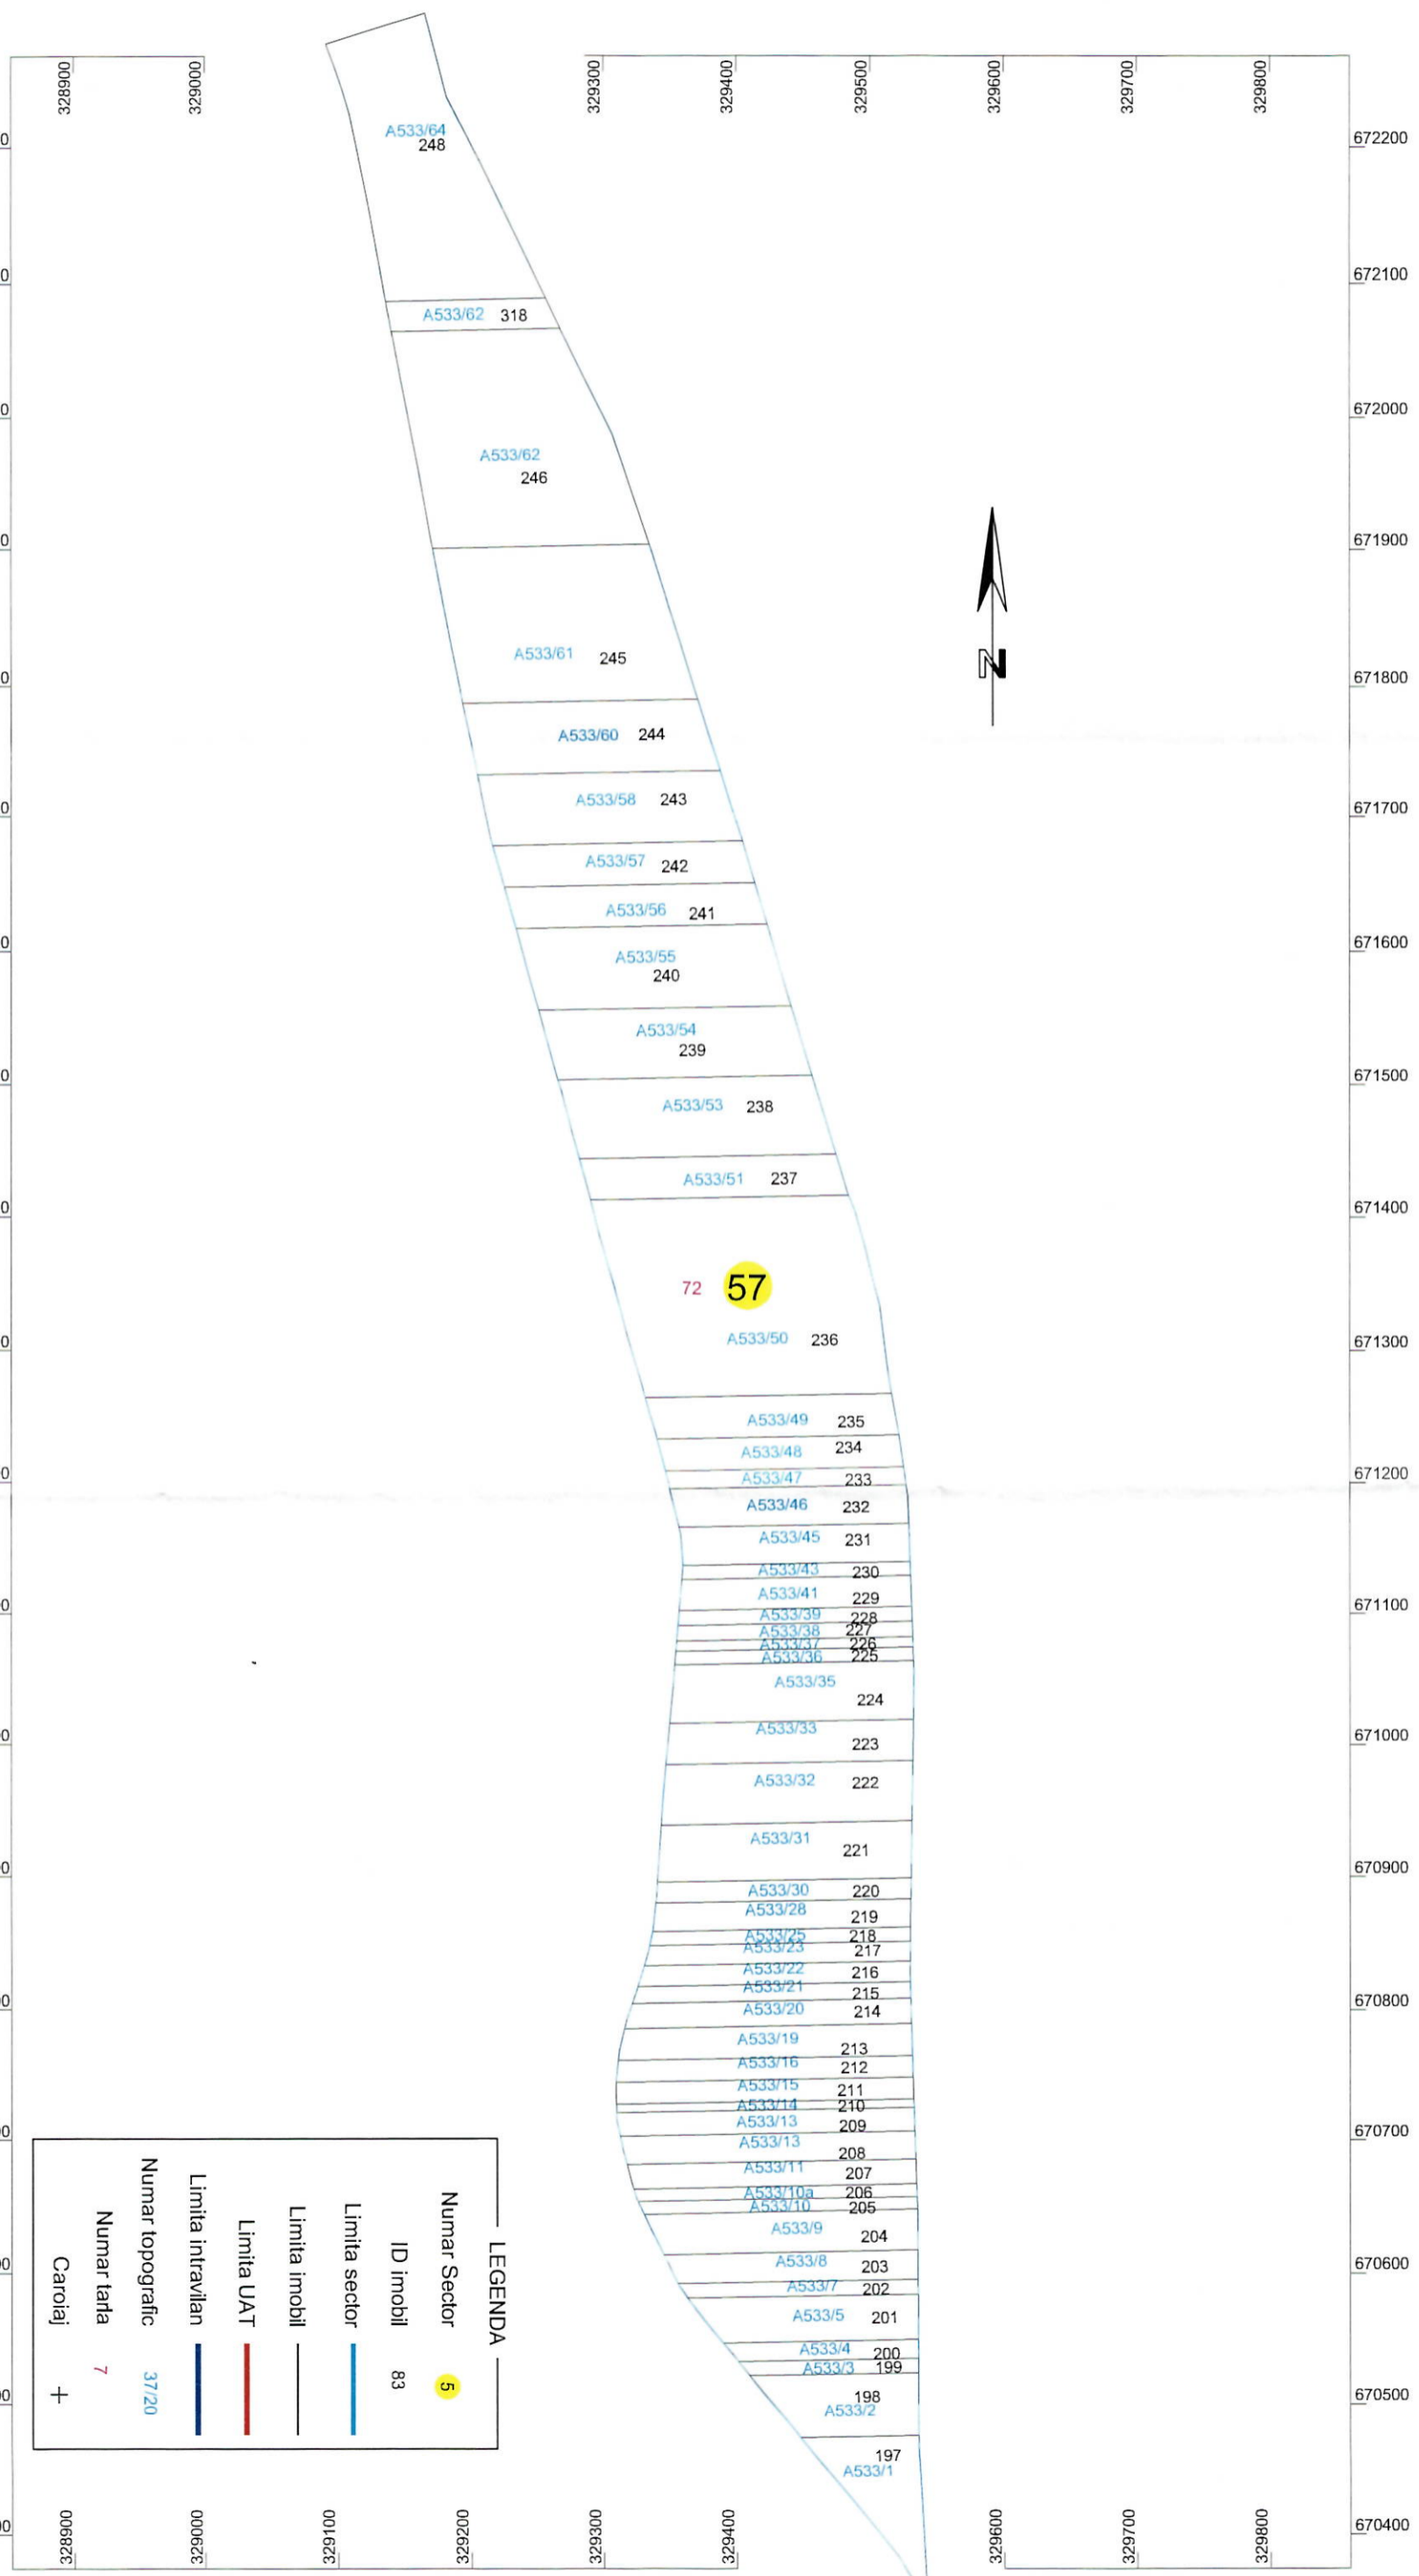

# PLAN CADASTRAL

U.A.T. ACAS, Județul: SATU MARE, Sect. cad. 57

Scara 1:5000

Sistem de Proiectie Stereografic 1970

Copie spre Publicare

LEGENDA	
Numar Sector	5
ID Imobil	83
Limita sector	
Limita Imobil	
Limita UAT	
Limita intravilan	
Numar topografic	37/20
Numar tarla	7
Carotaj	

Executant: ing. KOZMA IOAN ALEXANDRU  
 Clasa B seria RO-SM-F nr. 0078/2012  
 OCOT TOPO CAD SRL  
 Clasa III seria RO-B-J nr. 173/2019