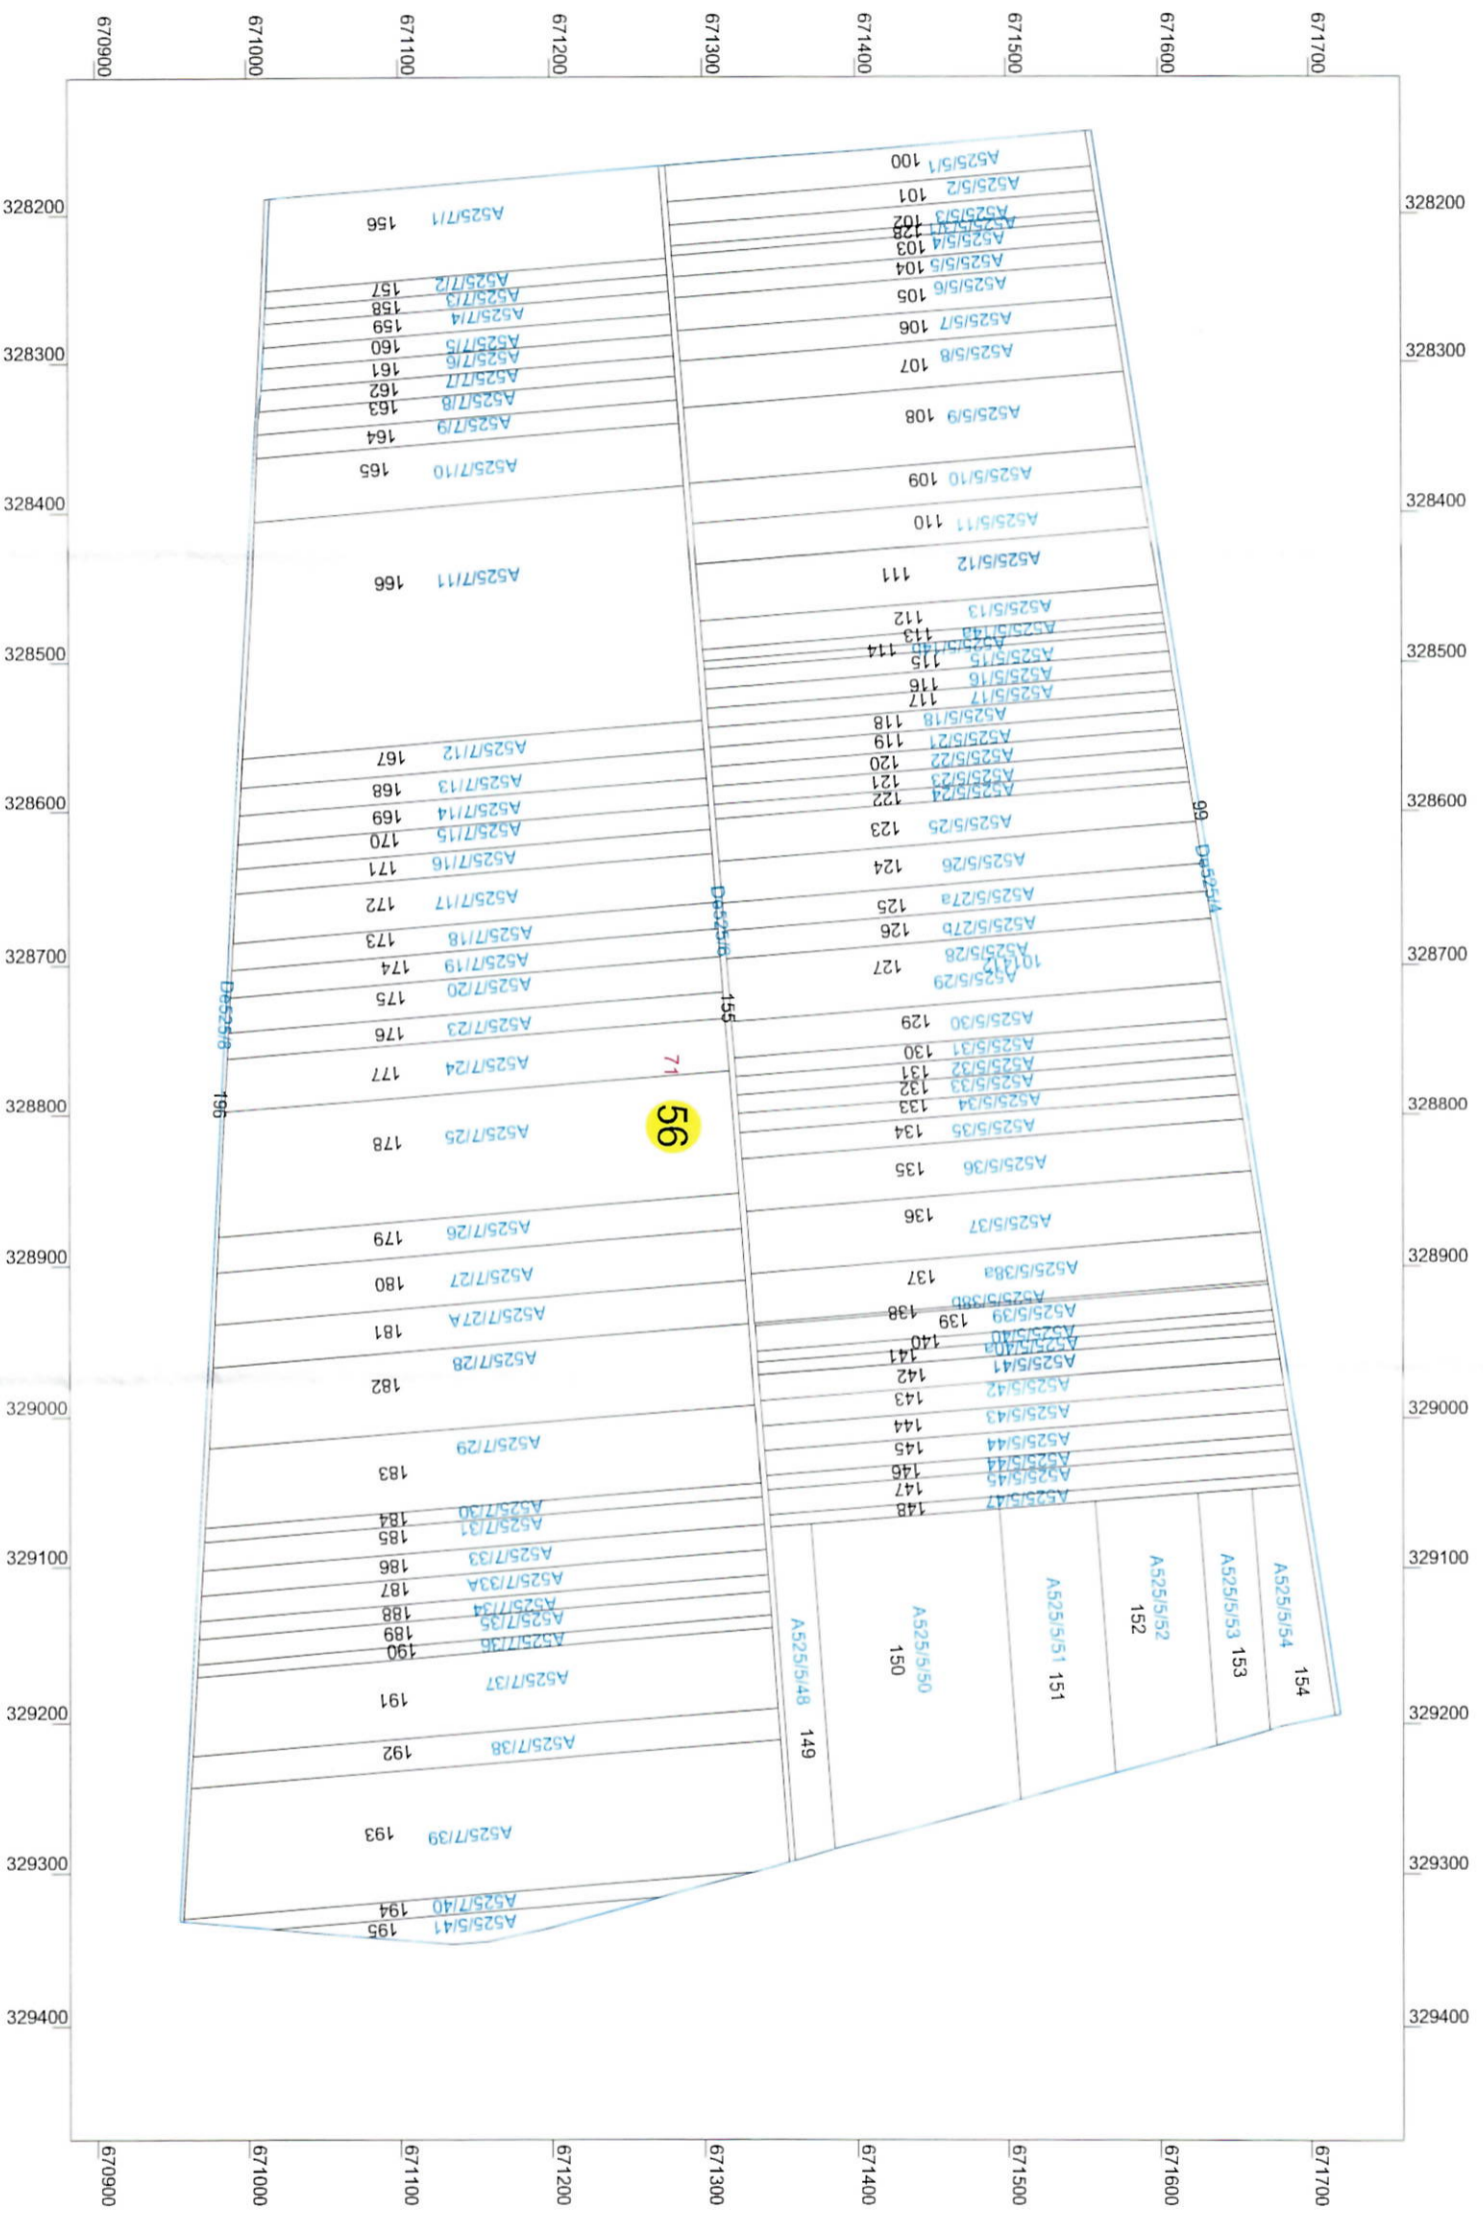

PLAN CADASTRAL

U.A.T. ACAS, județului: SATU MARE, Sect. cad. 56

Scara 1:5000
Sistem de Proiecție Stereografic 1970
Copie spre Publicare

LEGENDA	
Numar Sector	5
ID imobil	83
Limita sector	—
Limita imobil	—
Limita UAT	—
Limita intravilan	—
Numar topografic	37/20
Numar tarla	7
Carotaj	+

Executant: ing. KOZMIA IOAN ALEXANDRU
Clasa B seria RO-SM-F nr. 0078/2012
OCOT TOPO CAD SRL
Clasa III seria RO-B-J nr. 1723/2019