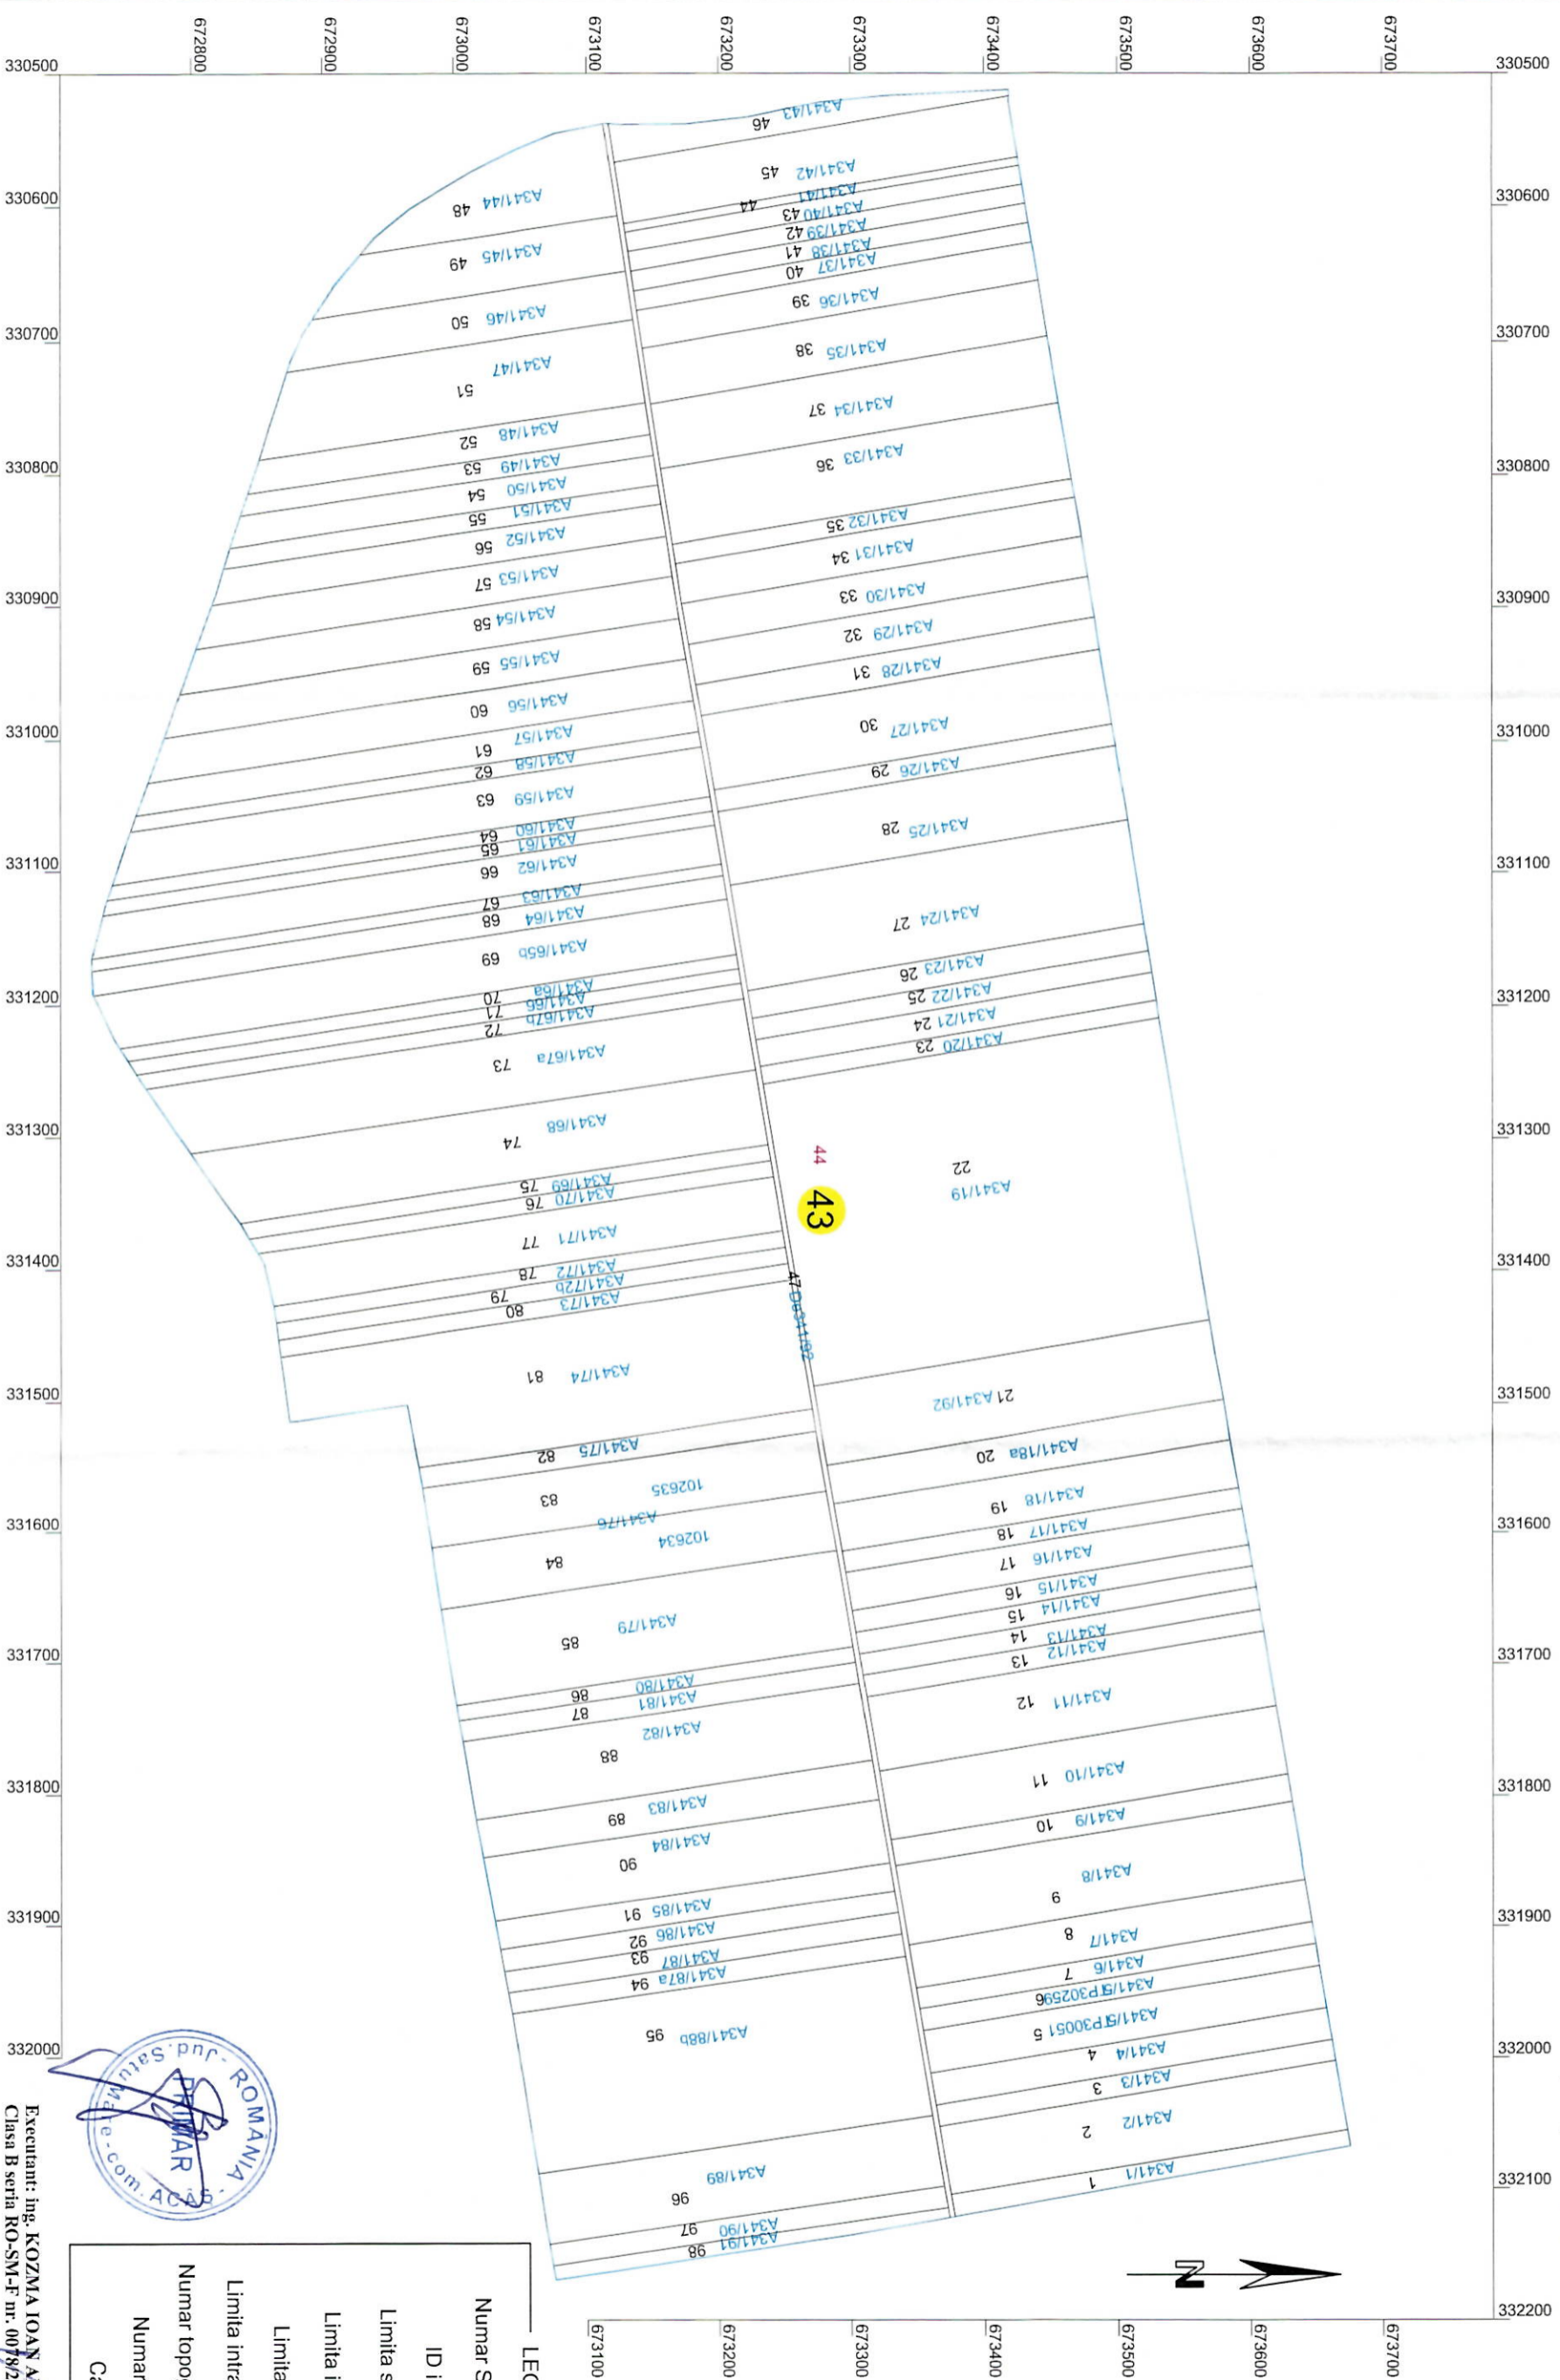

# PLAN CADASTRAL

U.A.T. ACAS, județului: SATU MARE, Sect. cad. 43

Scara 1:5000

Sistem de Proiectie Stereografic 1970

Copie spre Publicare

## LEGENDA

Numar Sector	5
ID imobil	83
Limita sector	
Limita imobil	
Limita UAT	
Limita intravilan	
Numar topografic	37/20
Numar tarla	7
Caroiaj	+

Executant: ing. KOZMA IOAN ALEXANDRU  
 Clasa B seria RO-SM-F nr. 0078/2012  
 OCOT TOPO CAD SRL  
 Clasa III seria RO-B-J nr. 123/2019