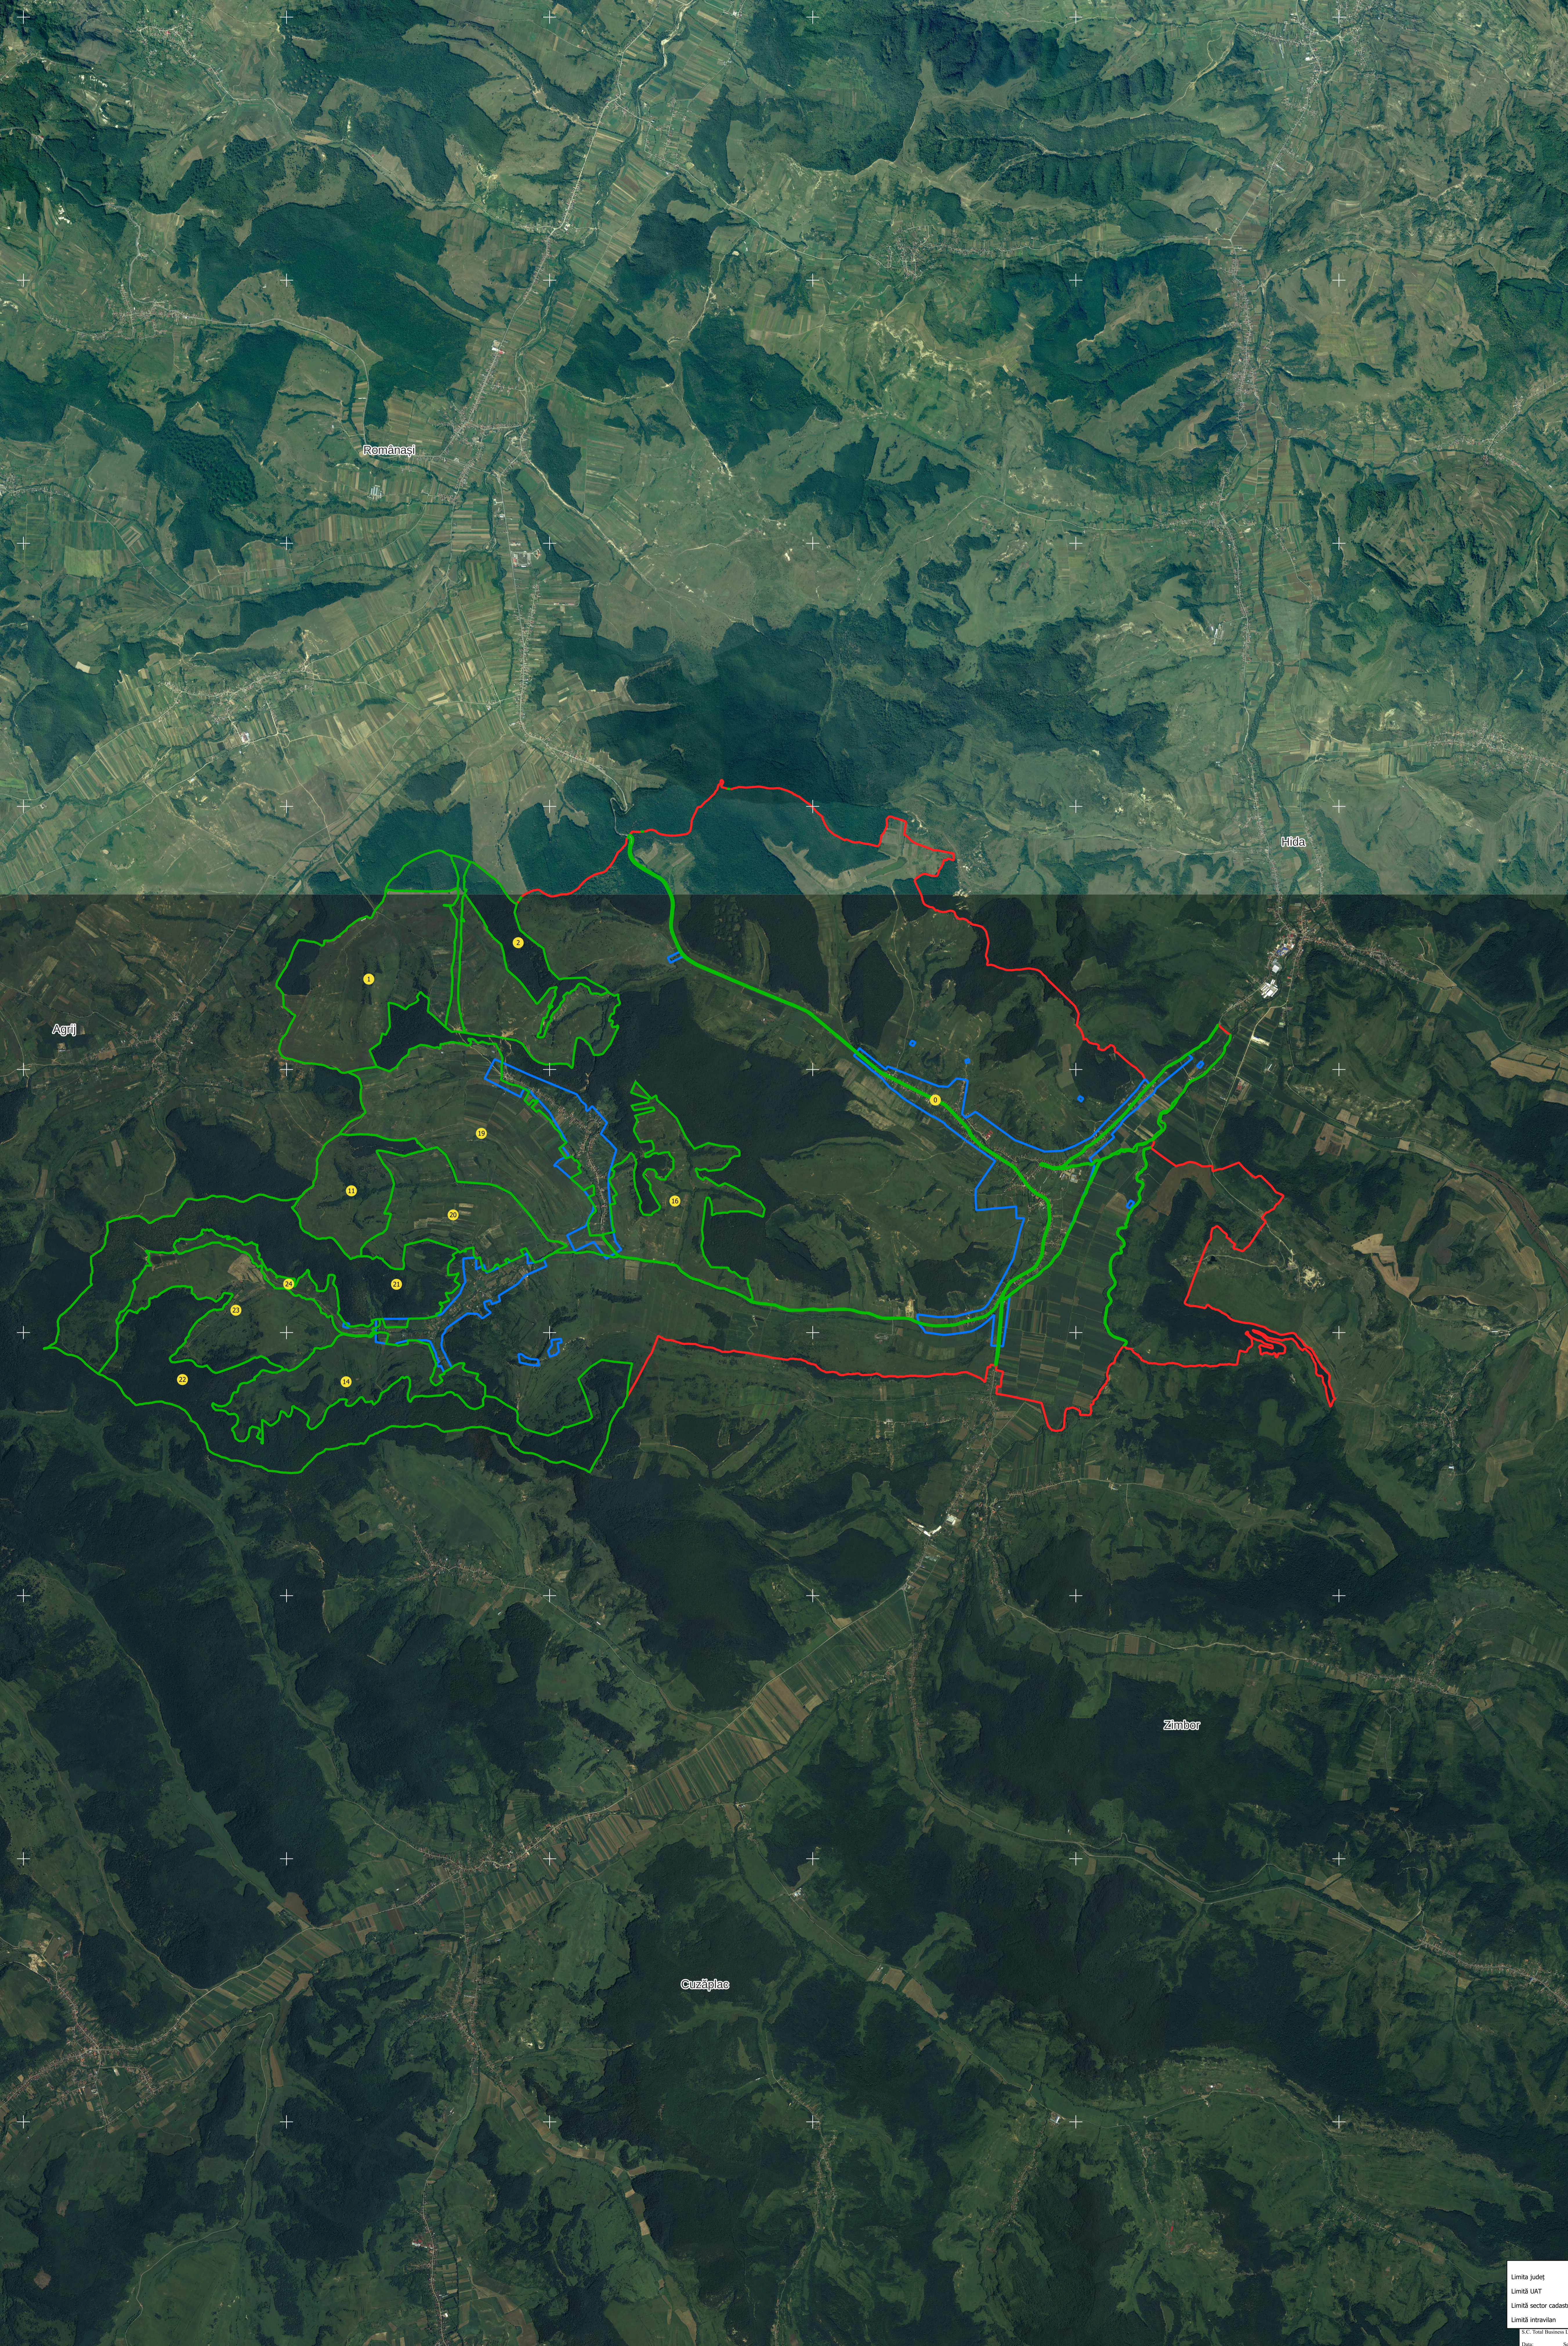

PLANUL SECTOARELOR CADASTRALE
UAT: SÂNMICHAIU ALMAȘULUI, județul: SĂLAJ

Scara 1:25000
Sistem de proiecție: STEREO 70