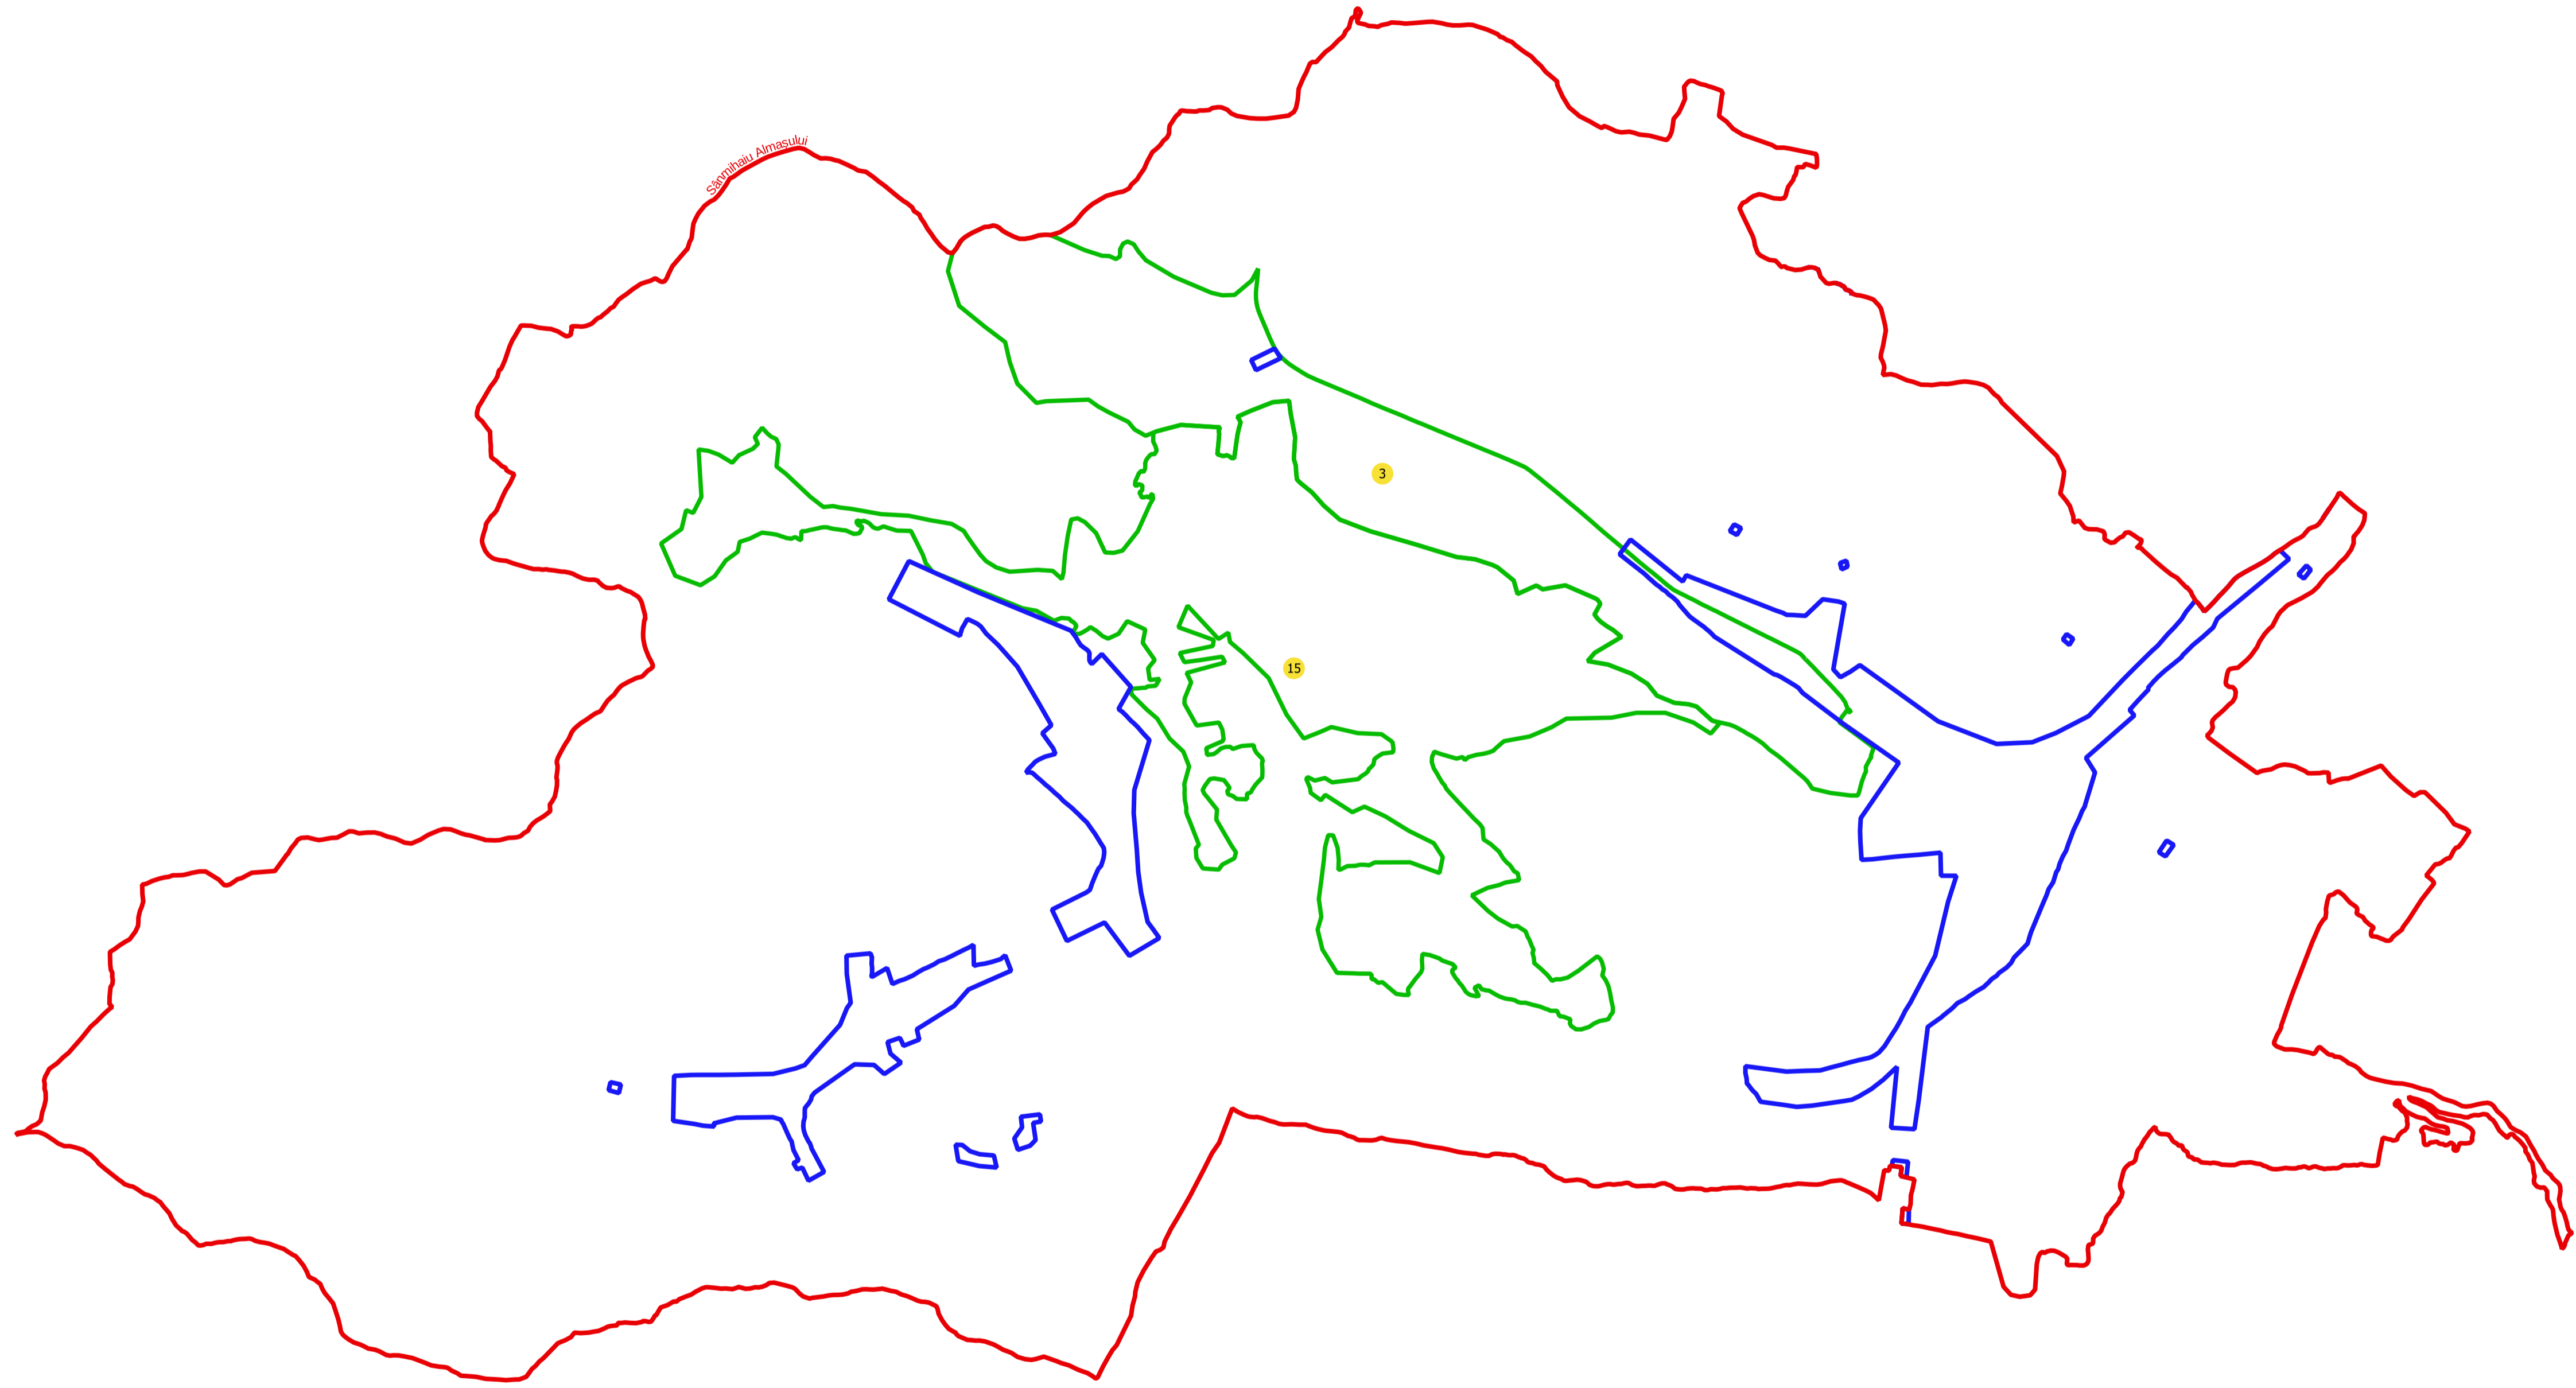

PLAN CADASTRAL  
UAT: SÂNMIIHAIU ALMAȘULUI, județul: SĂLAJ

Scara 1:25.000  
Sistem de proiecție: STEREO 70  
Spre publicare

LEGENDĂ

- Limită Intravilan 
- Limită UAT 
- Sector 

S.C. Total Business Land S.R.L.  
Data: 07.06.2023  
Semnat electronic

6000 358000 360000 362000 364000 366000 368000 370000 372000 374000