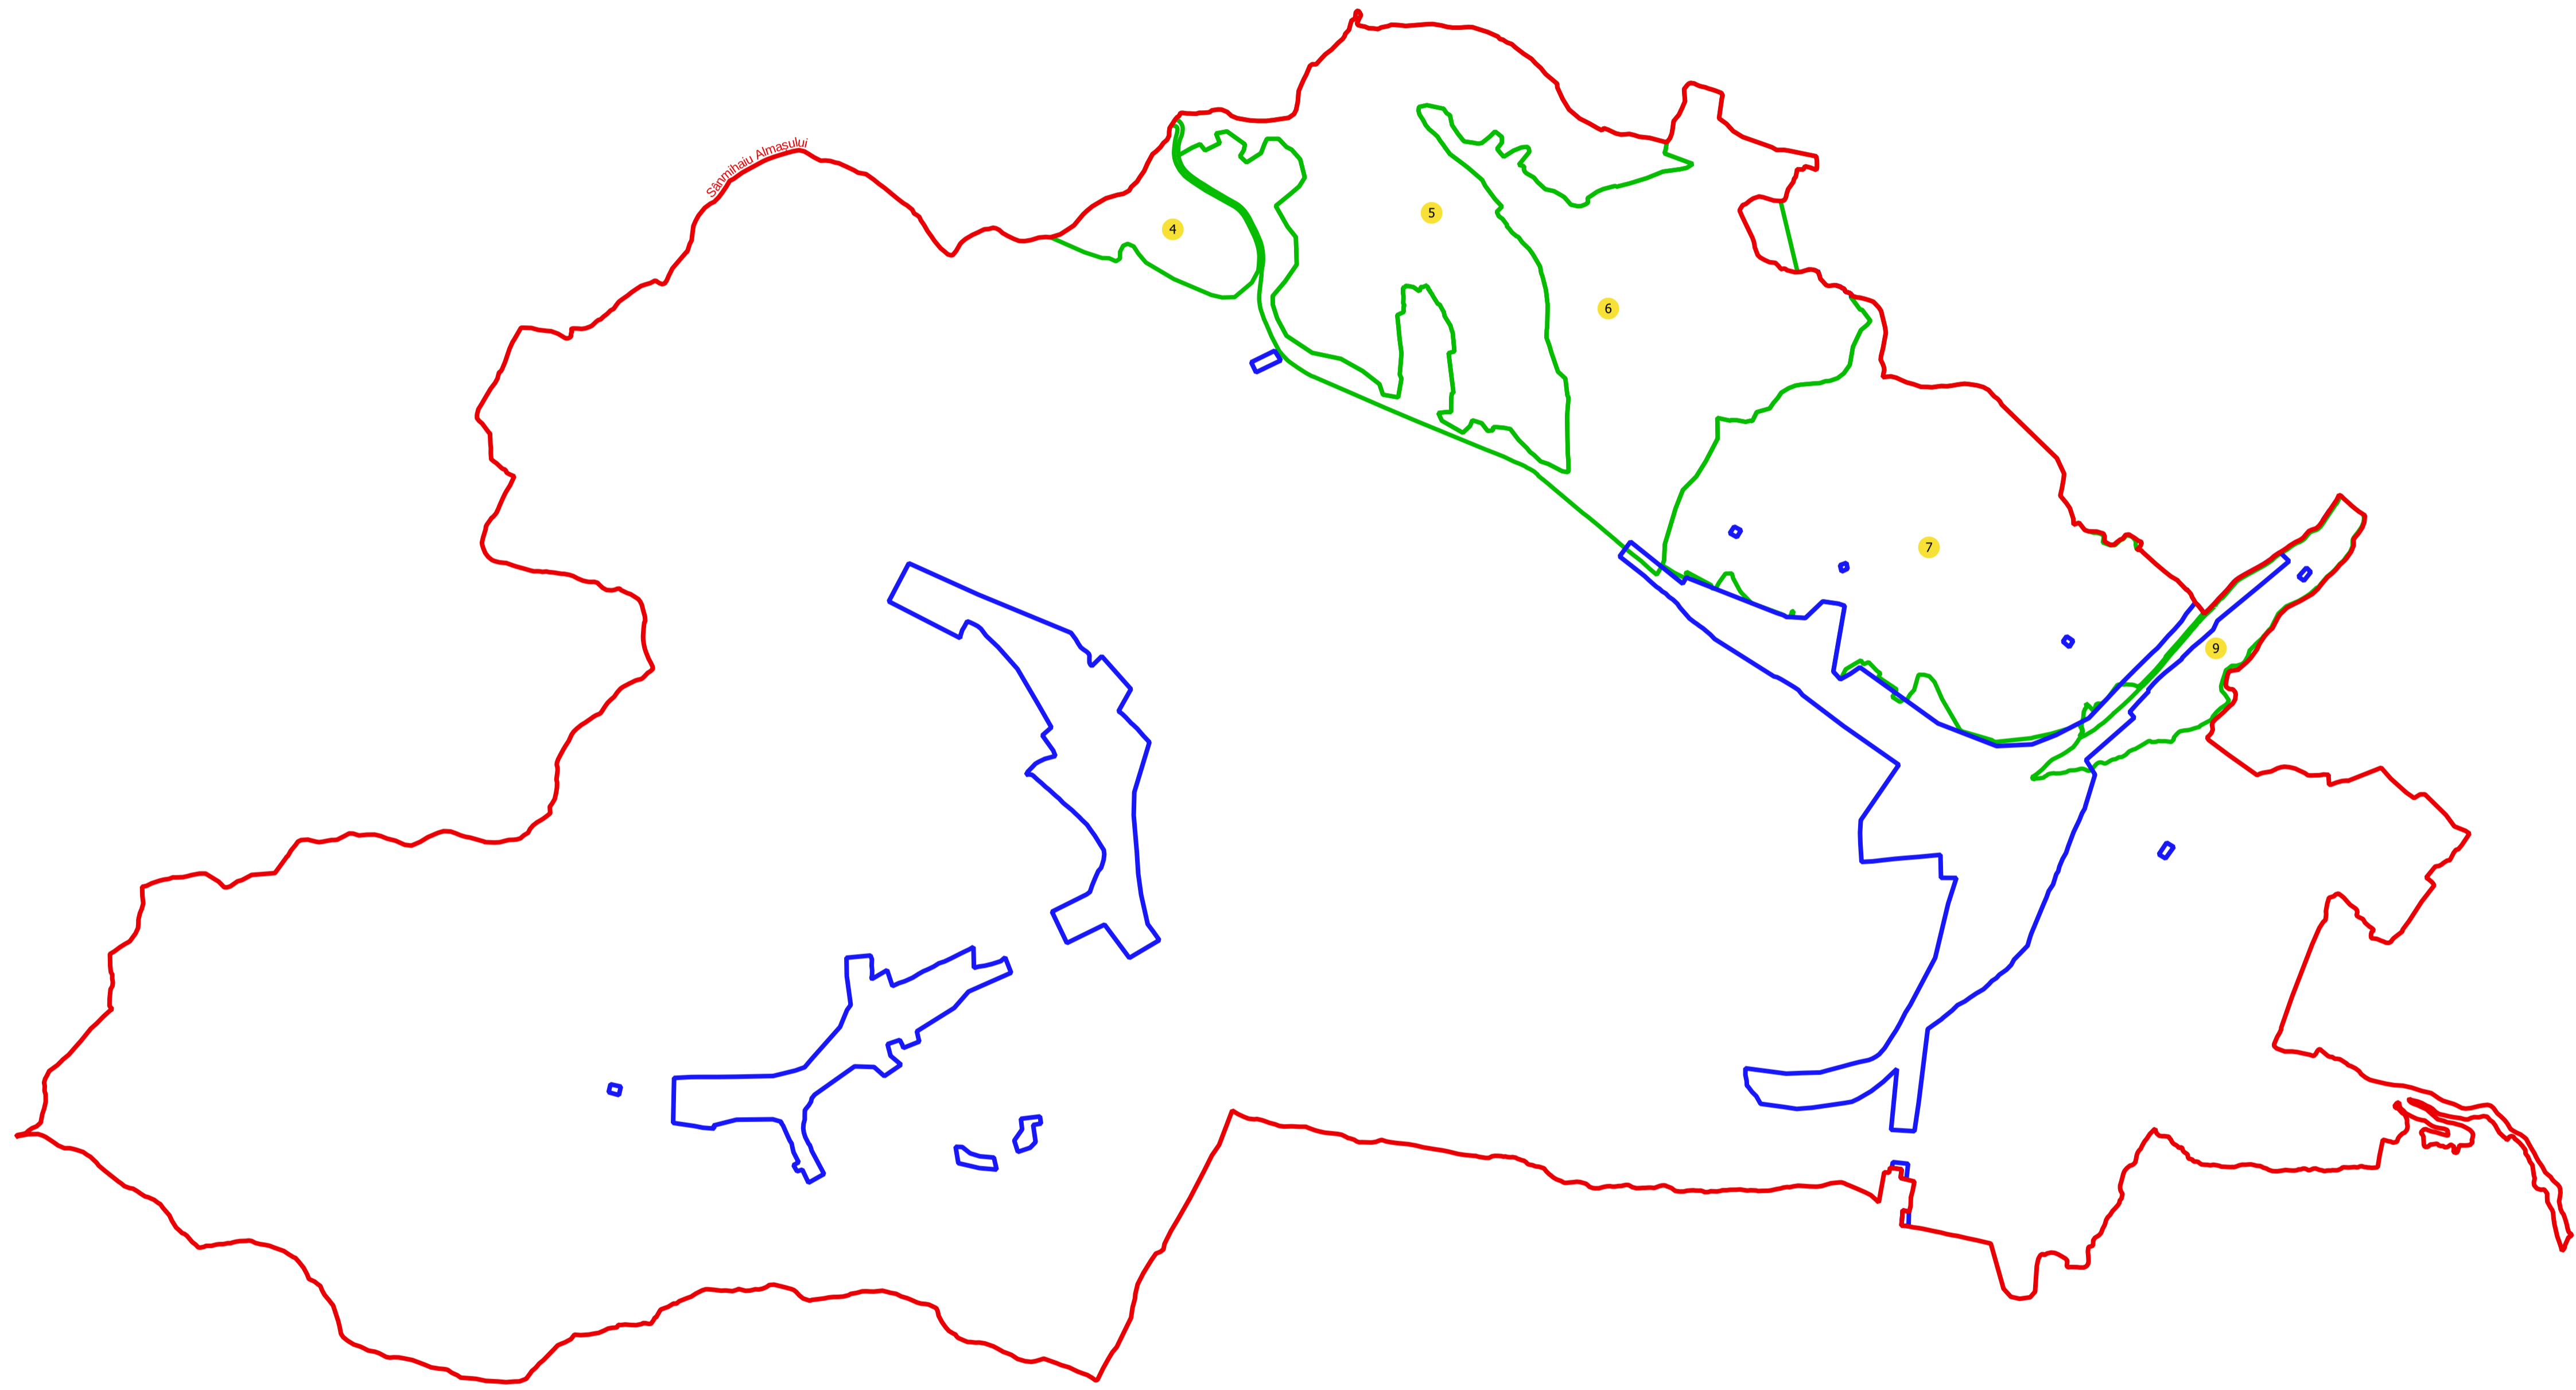

PLAN CADASTRAL  
UAT: SÂNMIIHAIU ALMAȘULUI, județul: SĂLAJ

Scara 1:25.000  
Sistem de proiecție: STEREO 70  
Spre publicare

LEGENDĂ

- Limită Intravilan 
- Limită UAT 
- Sector 

S.C. Total Business Land S.R.L.  
Data: 07.06.2023  
Semnat electronic

6000 358000 360000 362000 364000 366000 368000 370000 372000 374000

624000 622000 620000 618000 616000 614000 612000