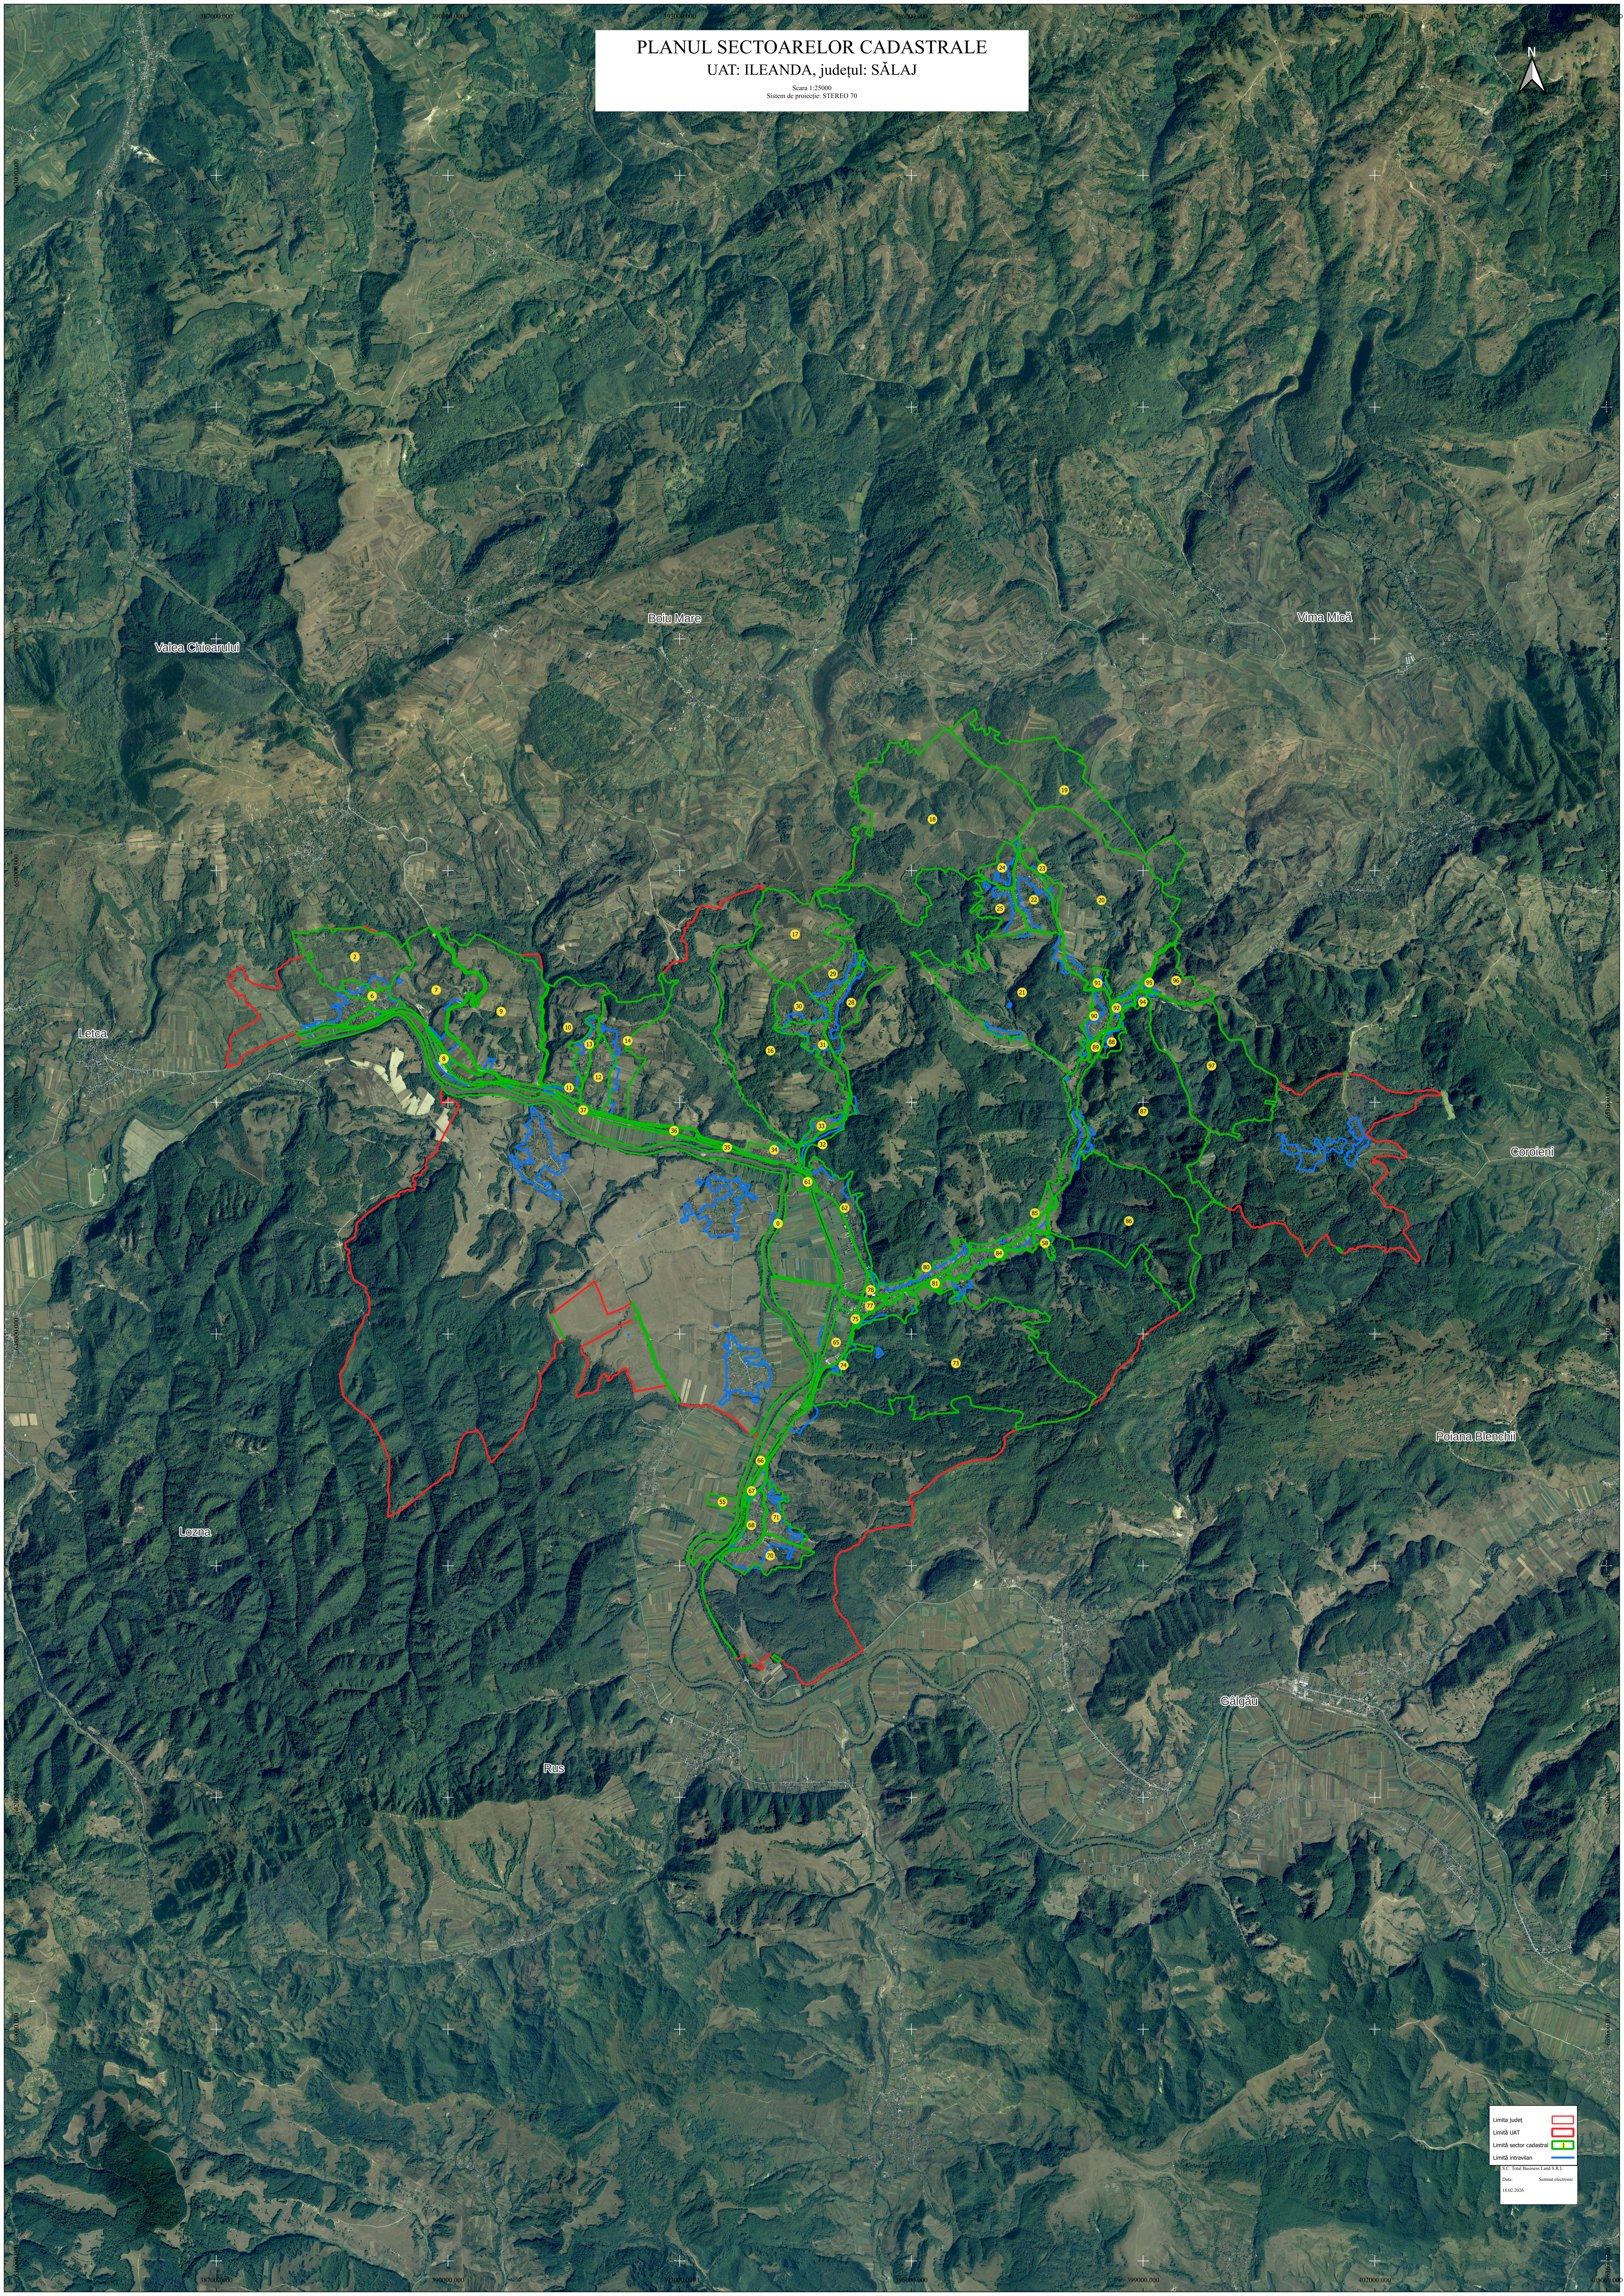

PLANUL SECTOARELOR CADASTRALE
UAT: ILEANDA, județul: SĂLAJ
Scara 1:25000
Sistem de proiecție: STEREO 70

Limita județ	
Limita UAT	
Limita sector cadastral	
Limita intravilan	

S.C. "Sist. Inform. I. și S.R.C."
Data: 18.02.2024
Format electronic