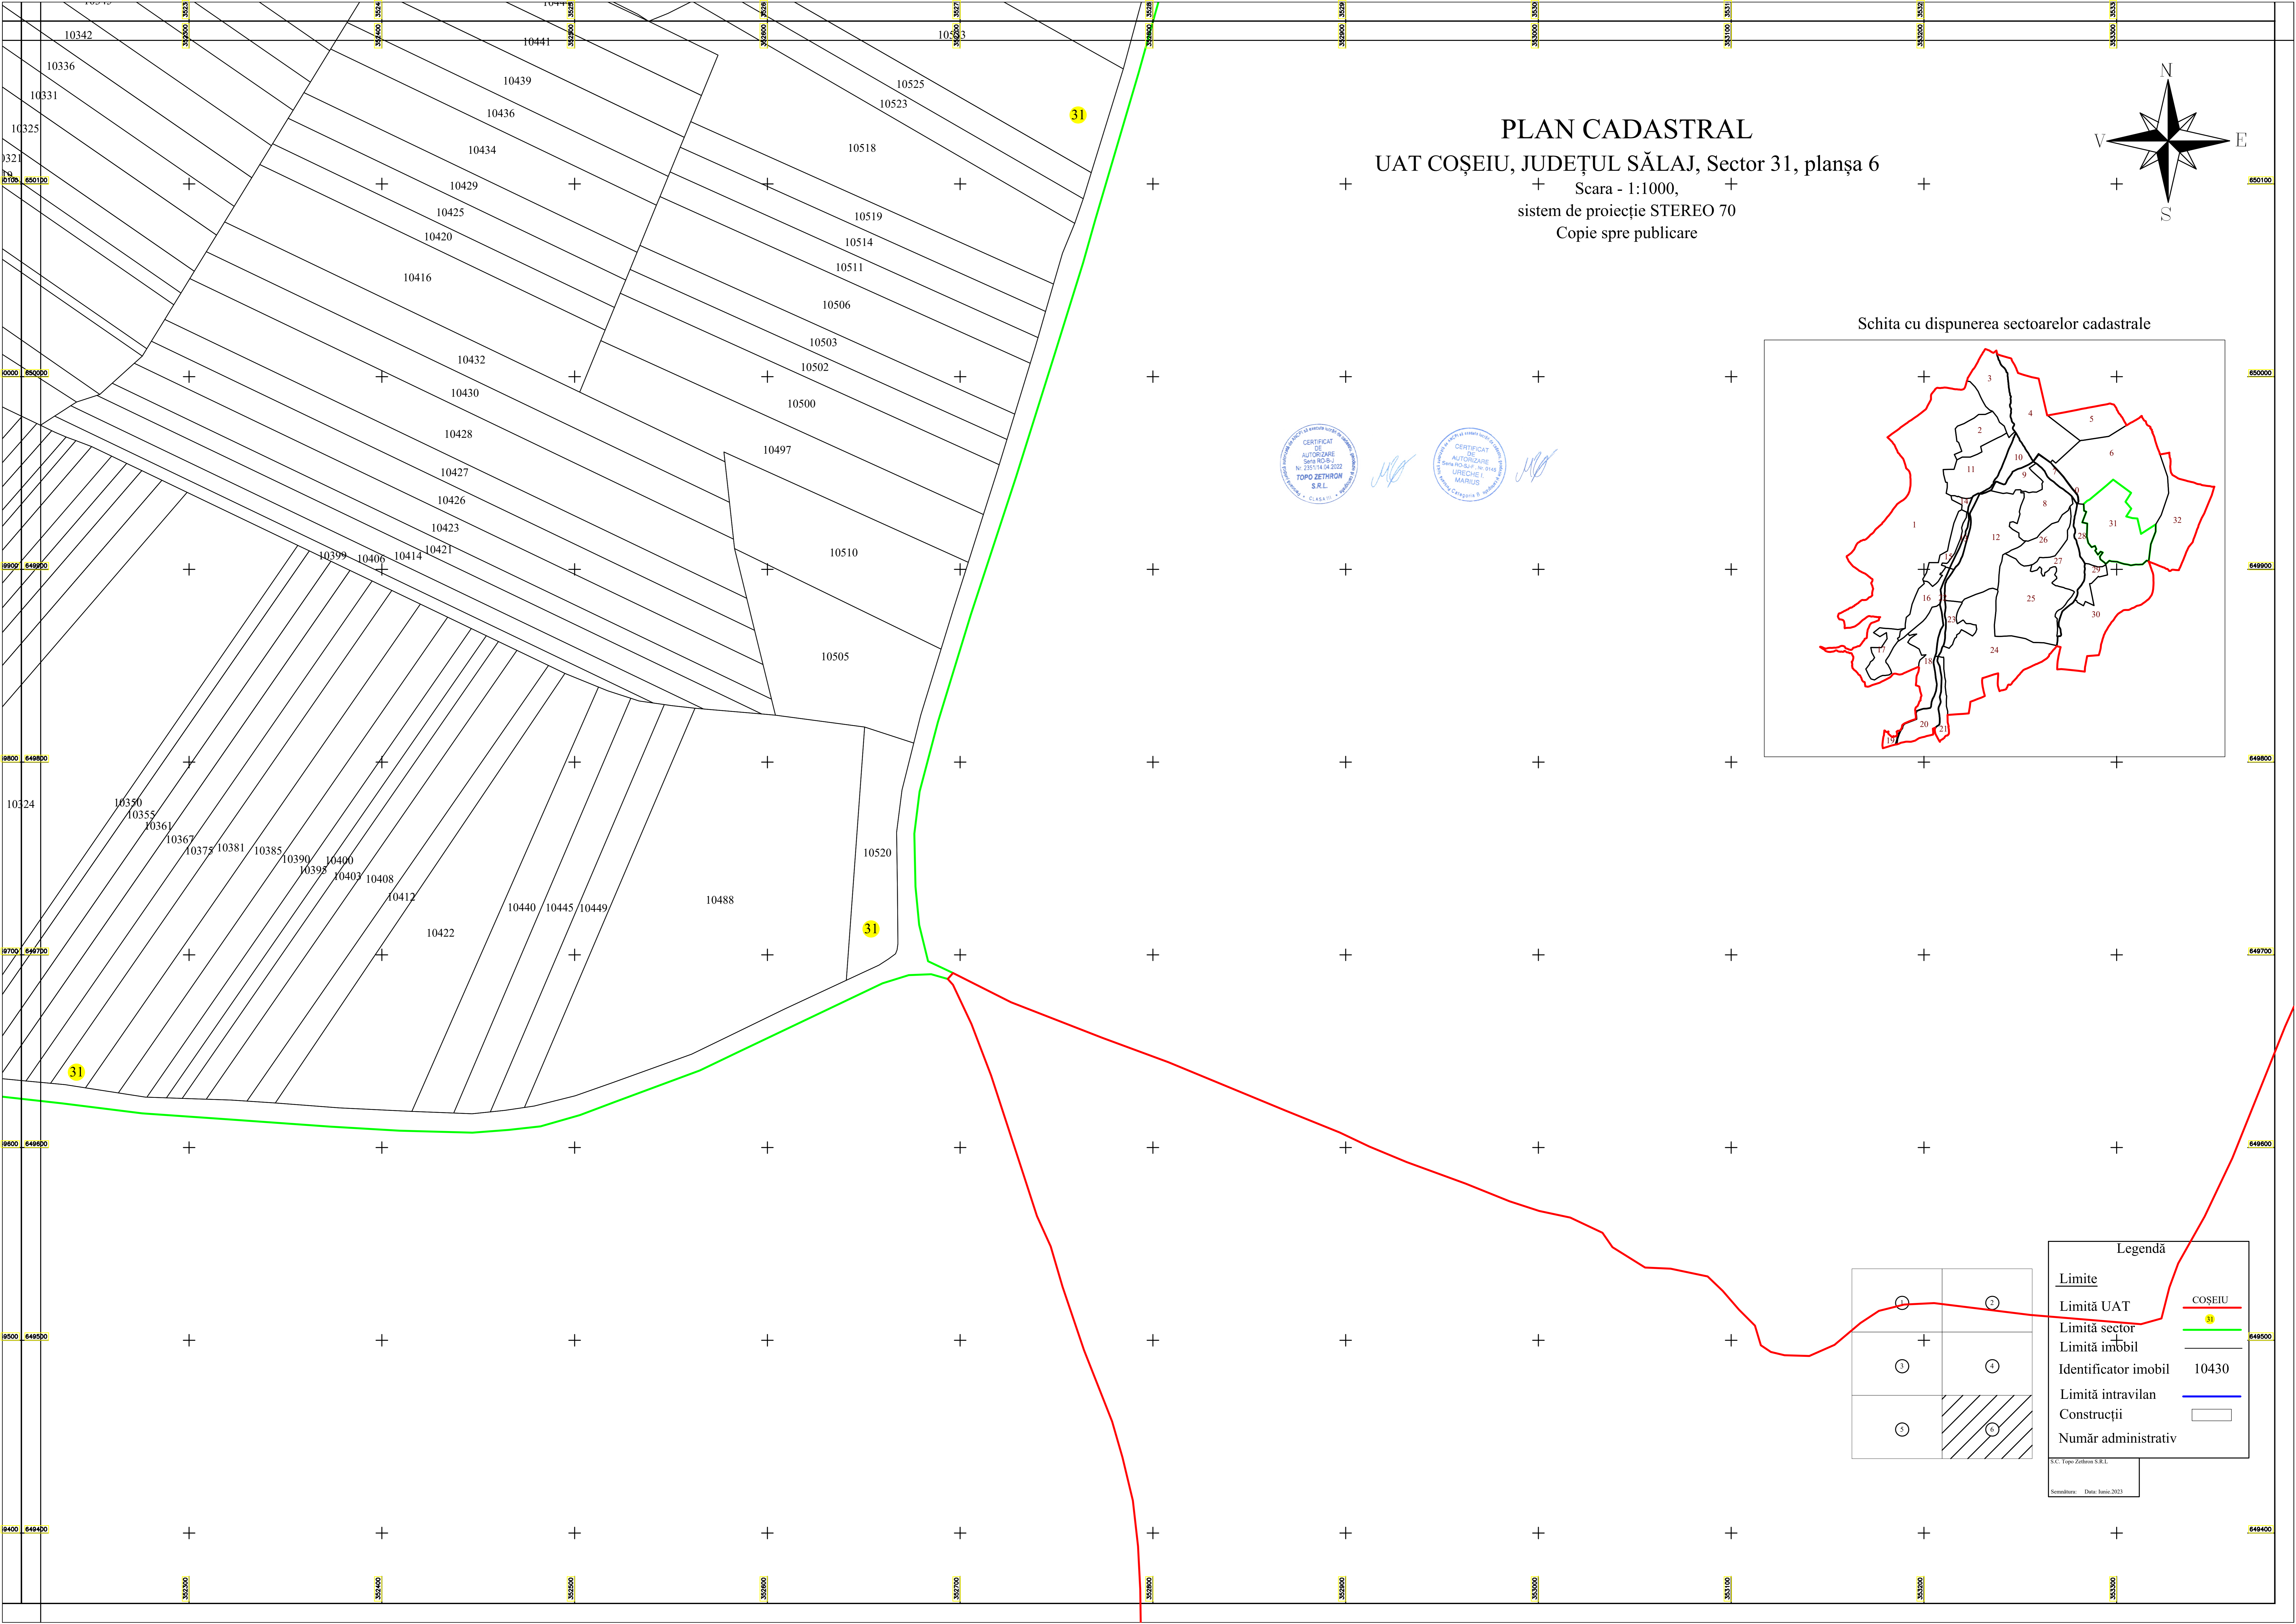

**PLAN CADASTRAL**  
 UAT COȘEIU, JUDEȚUL SĂLAJ, Sector 31, planșa 6  
 + Scara - 1:1000, +  
 sistem de proiecție STEREO 70  
 Copie spre publicare

Schita cu dispunerea sectoarelor cadastrale

**Legendă**

<u>Limite</u>	
Limită UAT	COȘEIU
Limită sector	31
Limită imobil	
Identificator imobil	10430
Limită intravilan	
Construcții	
Număr administrativ	

S.C. Topo Zethron S.R.L.  
 Semnatura: \_\_\_\_\_ Data: Iunie 2021