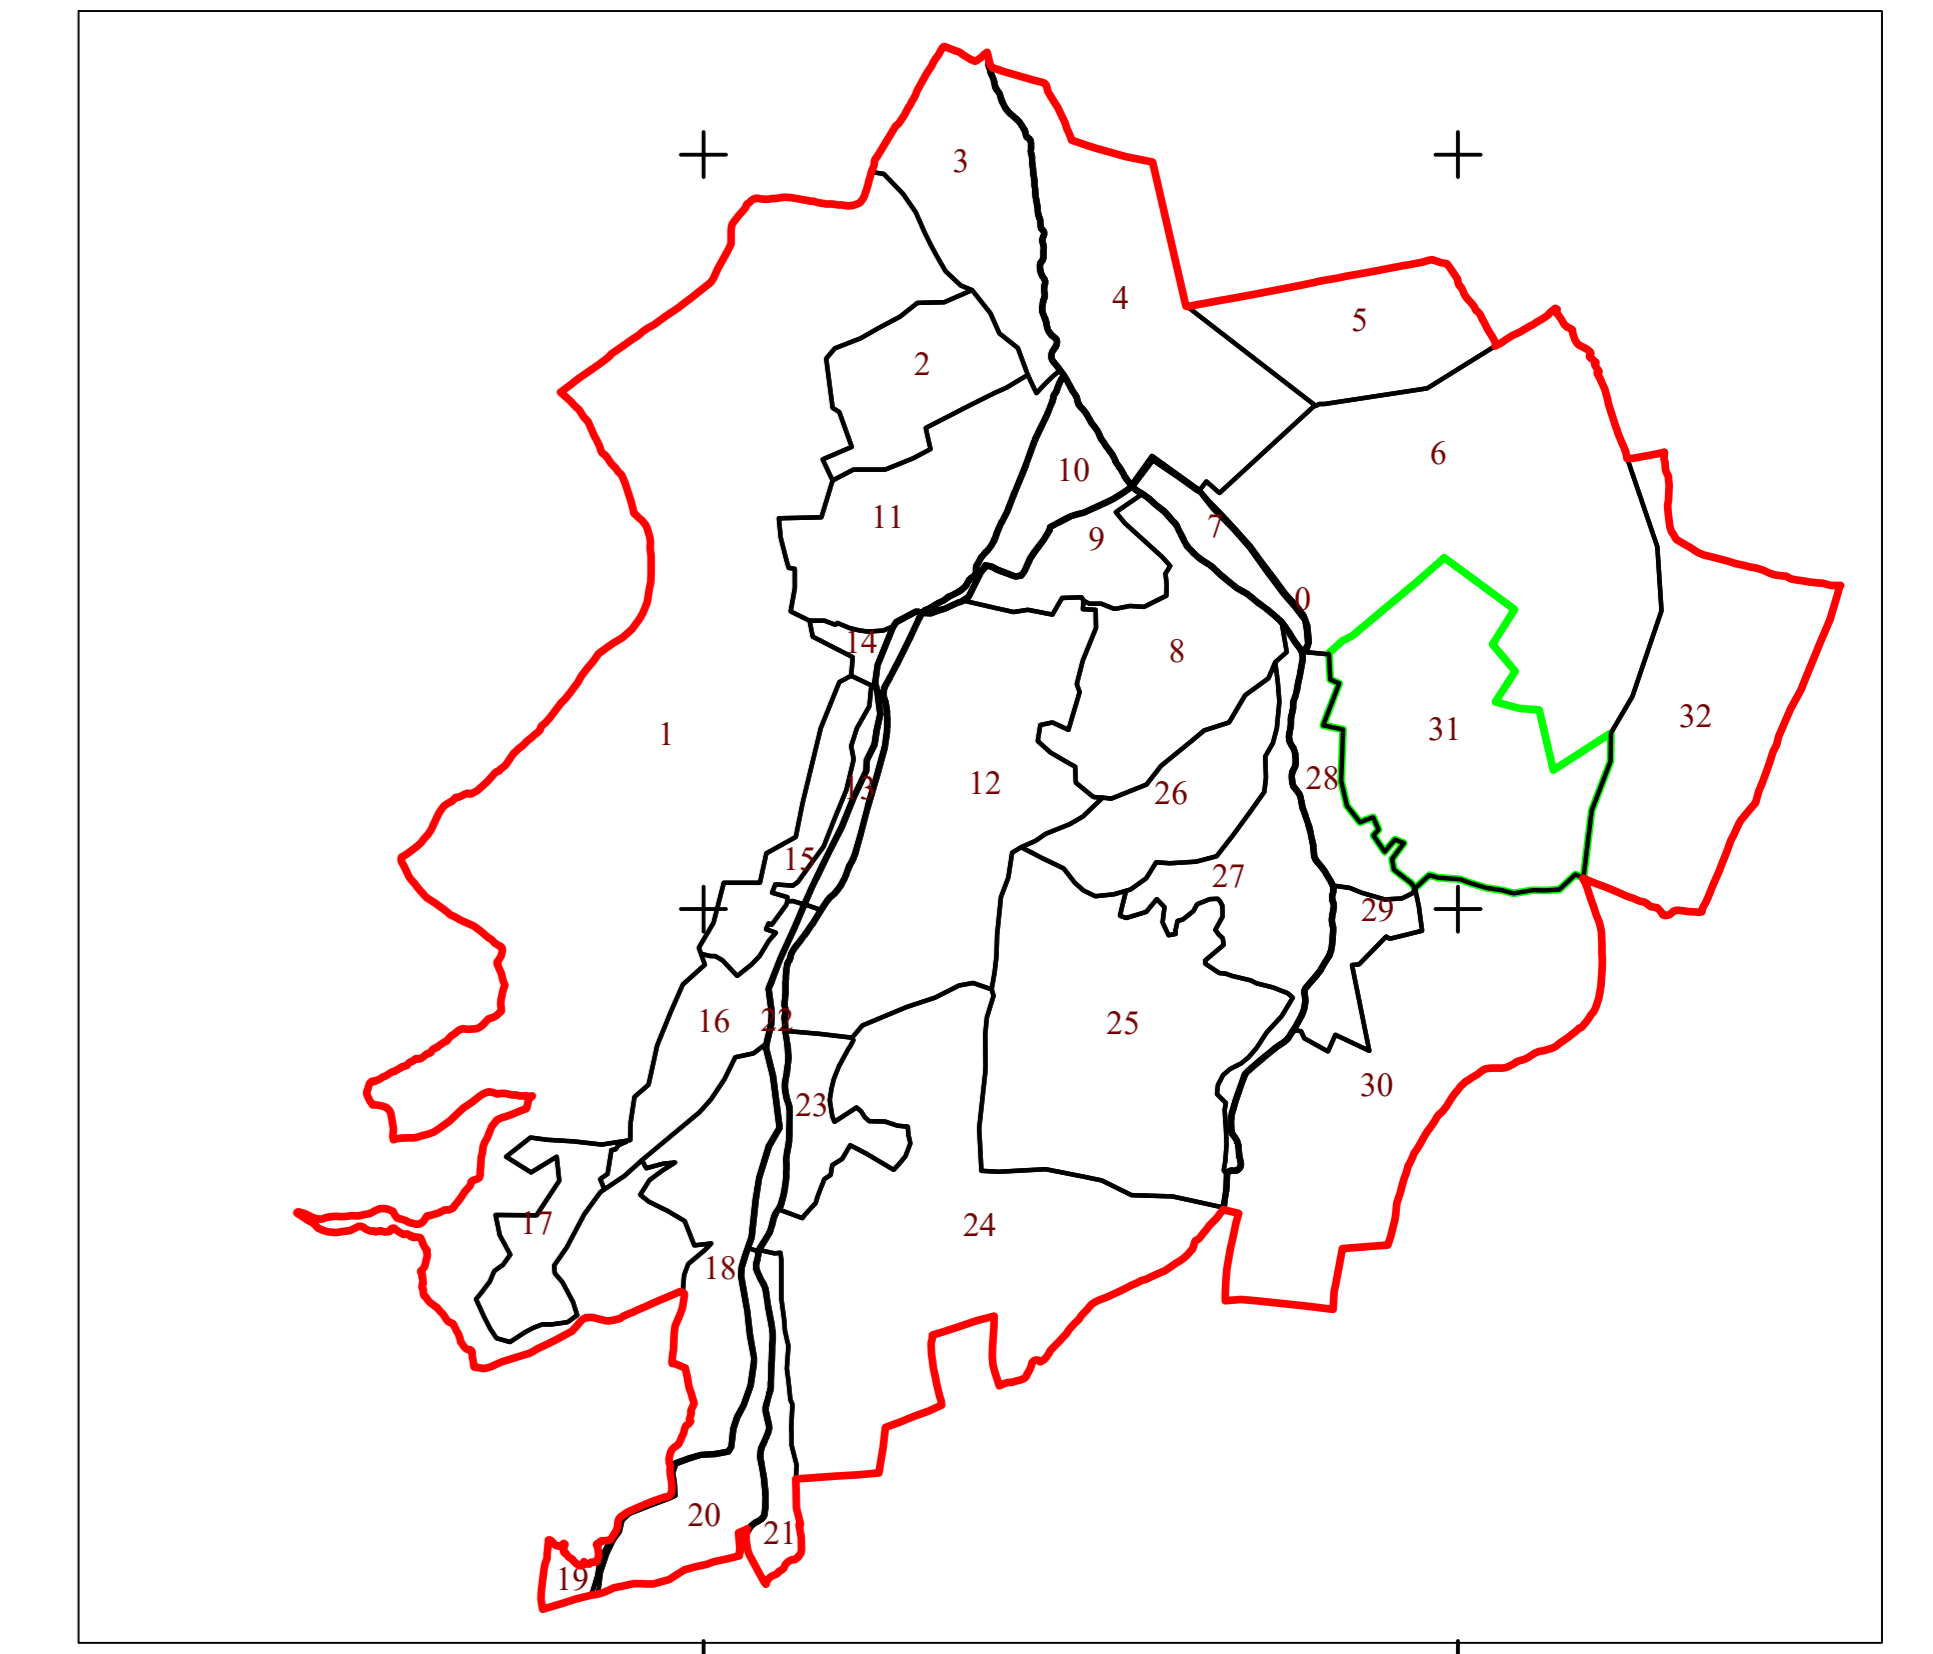

**PLAN CADASTRAL**  
 UAT COȘEIU, JUDEȚUL SĂLAJ, Sector 31, planșa 6  
 + Scara - 1:1000, +  
 sistem de proiecție STEREO 70  
 Copie spre publicare

Schita cu dispunerea sectoarelor cadastrale

**Legendă**

<u>Limite</u>	
Limită UAT	COȘEIU
Limită sector	31
Limită imobil	
Identificator imobil	10430
Limită intravilan	
Construcții	
Număr administrativ	

S.C. Topo Zethron S.R.L.  
 Semnatura: \_\_\_\_\_ Data: Iunie 2021