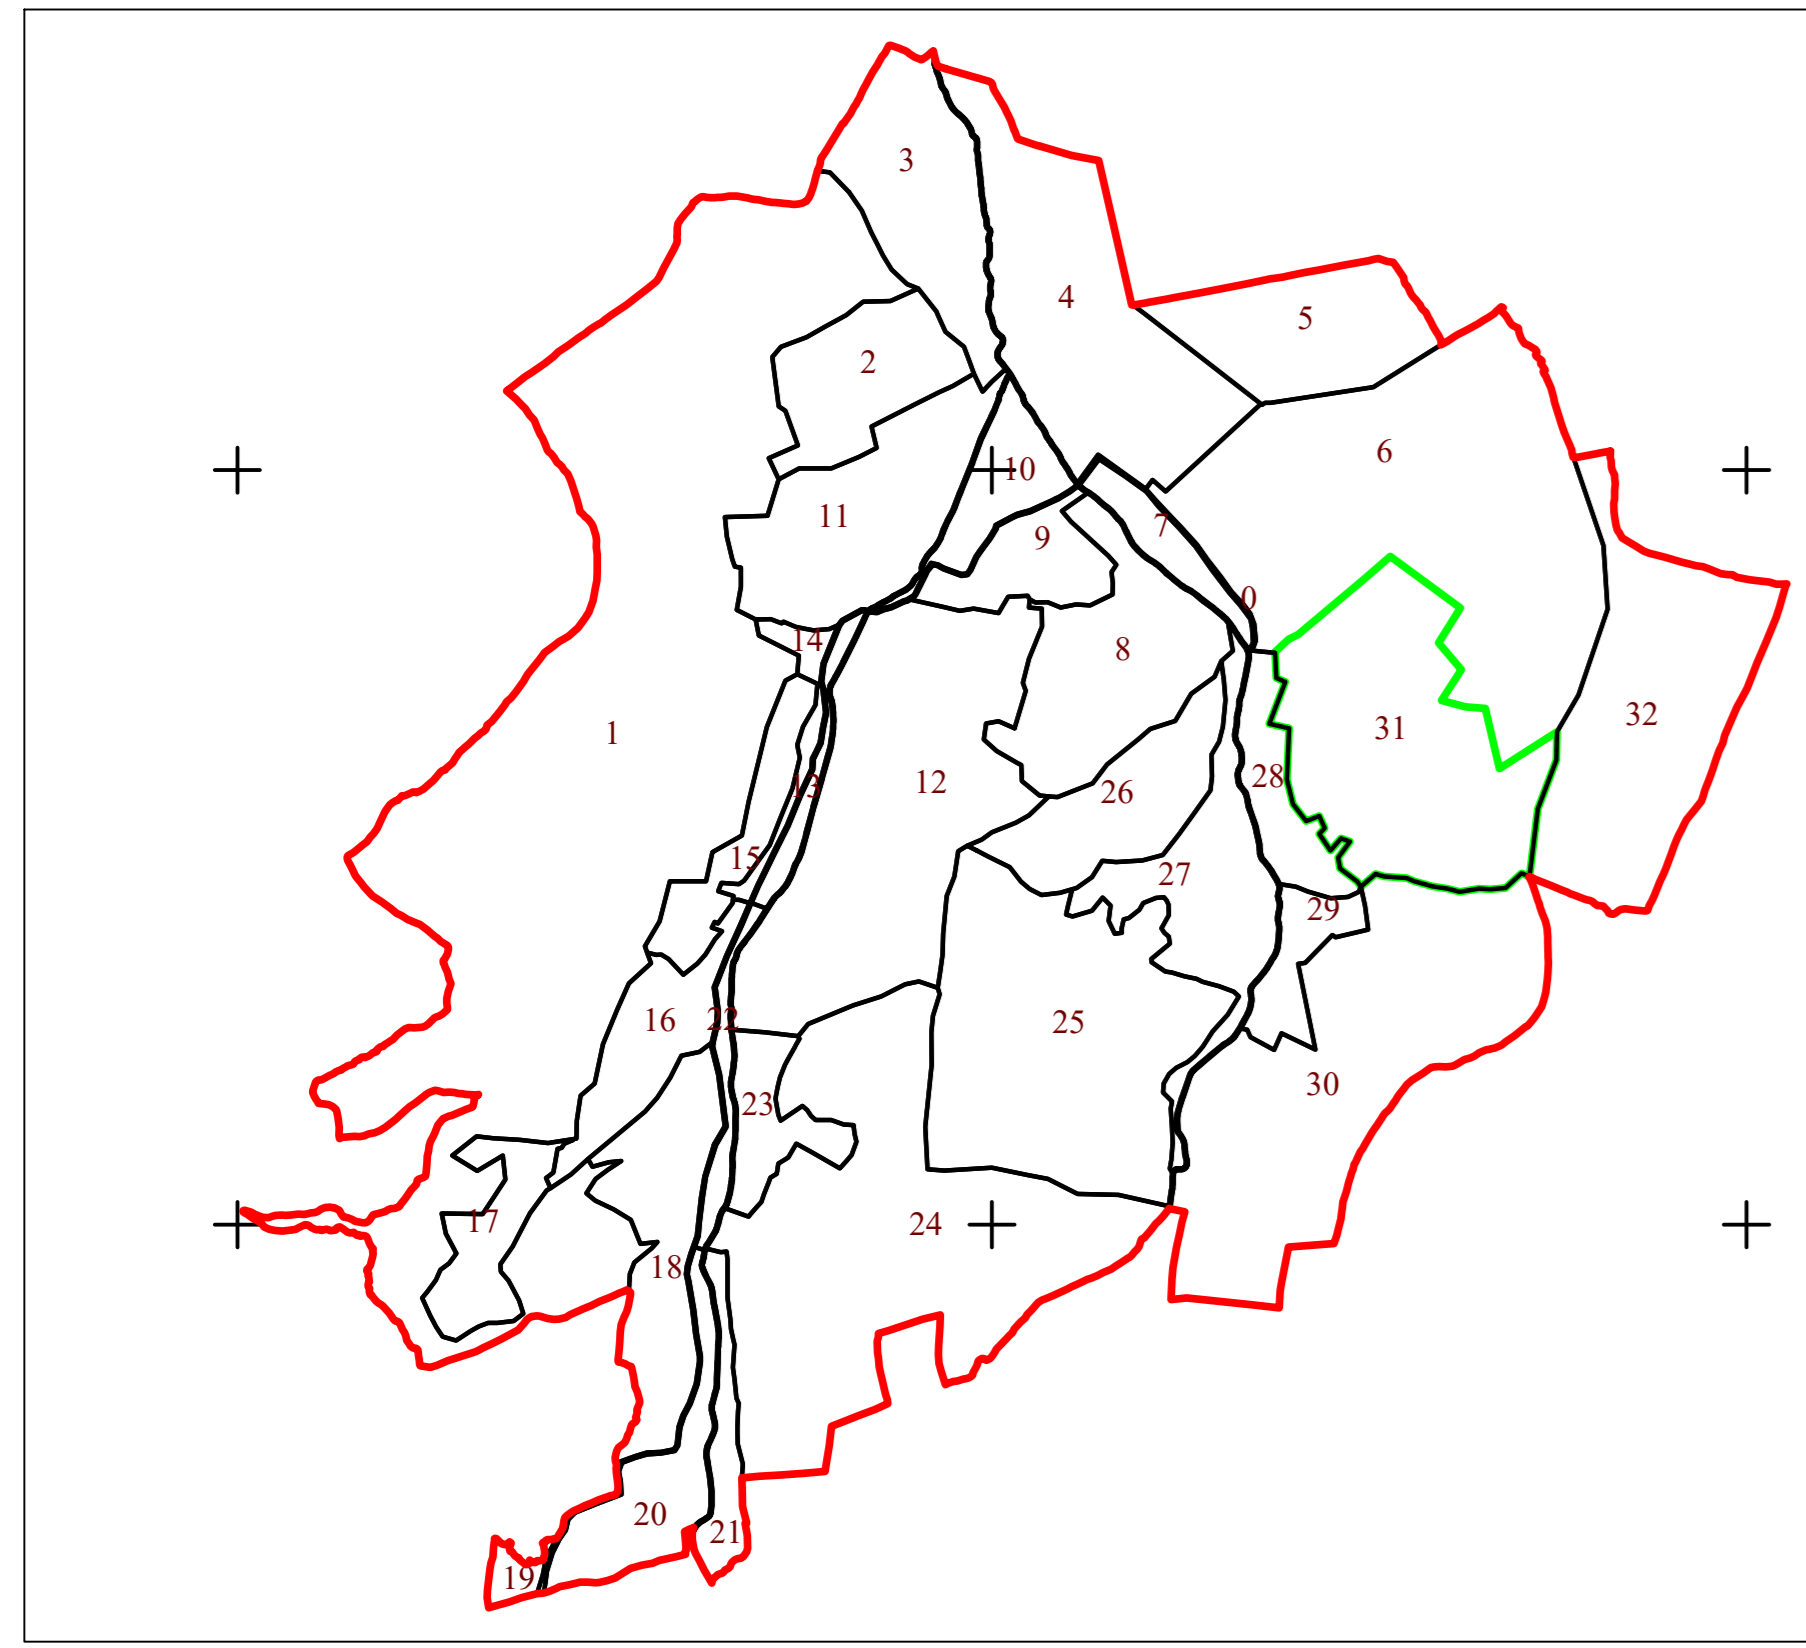

**PLAN CADASTRAL**  
UAT COȘEIU, JUDEȚUL SĂLAJ, Sector 31, planșa 5  
Scara - 1:1000,  
sistem de proiecție STEREO 70  
Copie spre publicare

Schita cu dispunerea sectoarelor cadastrale

**Legendă**

Limite	
Limită UAT	COȘEIU
Limită sector	31
Limită imobil	
Identificator imobil	10078
Limită intravilan	
Construcții	
Număr administrativ	

①	②
③	④
⑤	⑥

Coșeiu