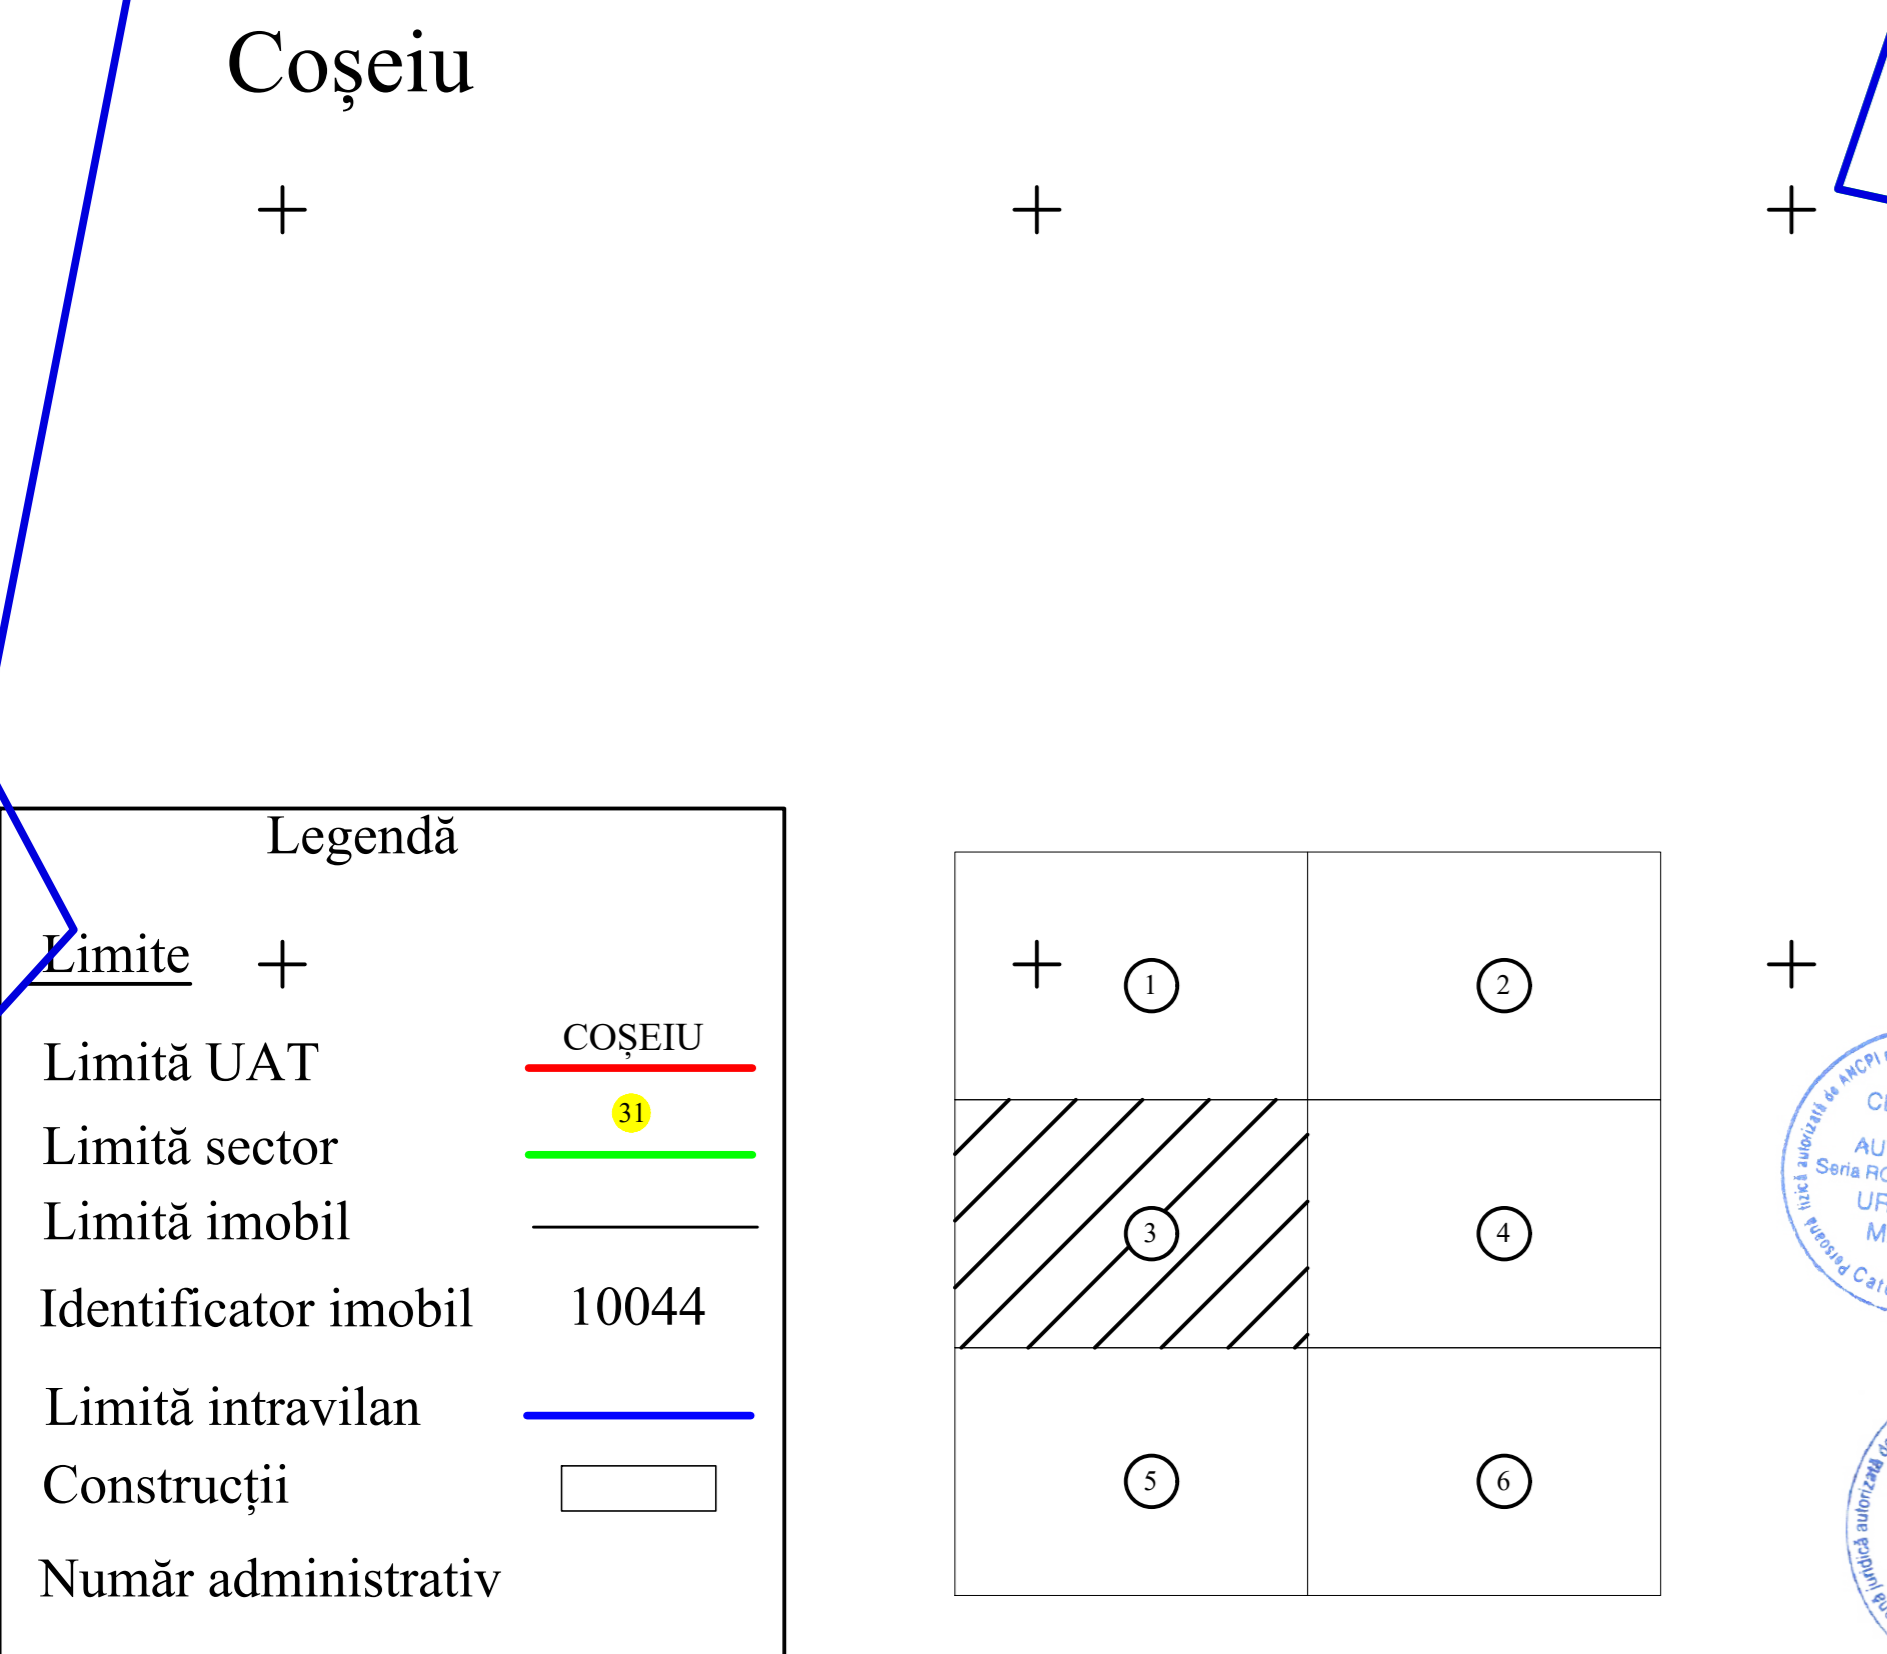

PLAN CADASTRAL

UAT COȘEIU, JUDEȚUL SĂLAJ, Sector 31, planșa 3

Scara - 1:1000,
sistem de proiecție STEREO 70
Copie spre publicare