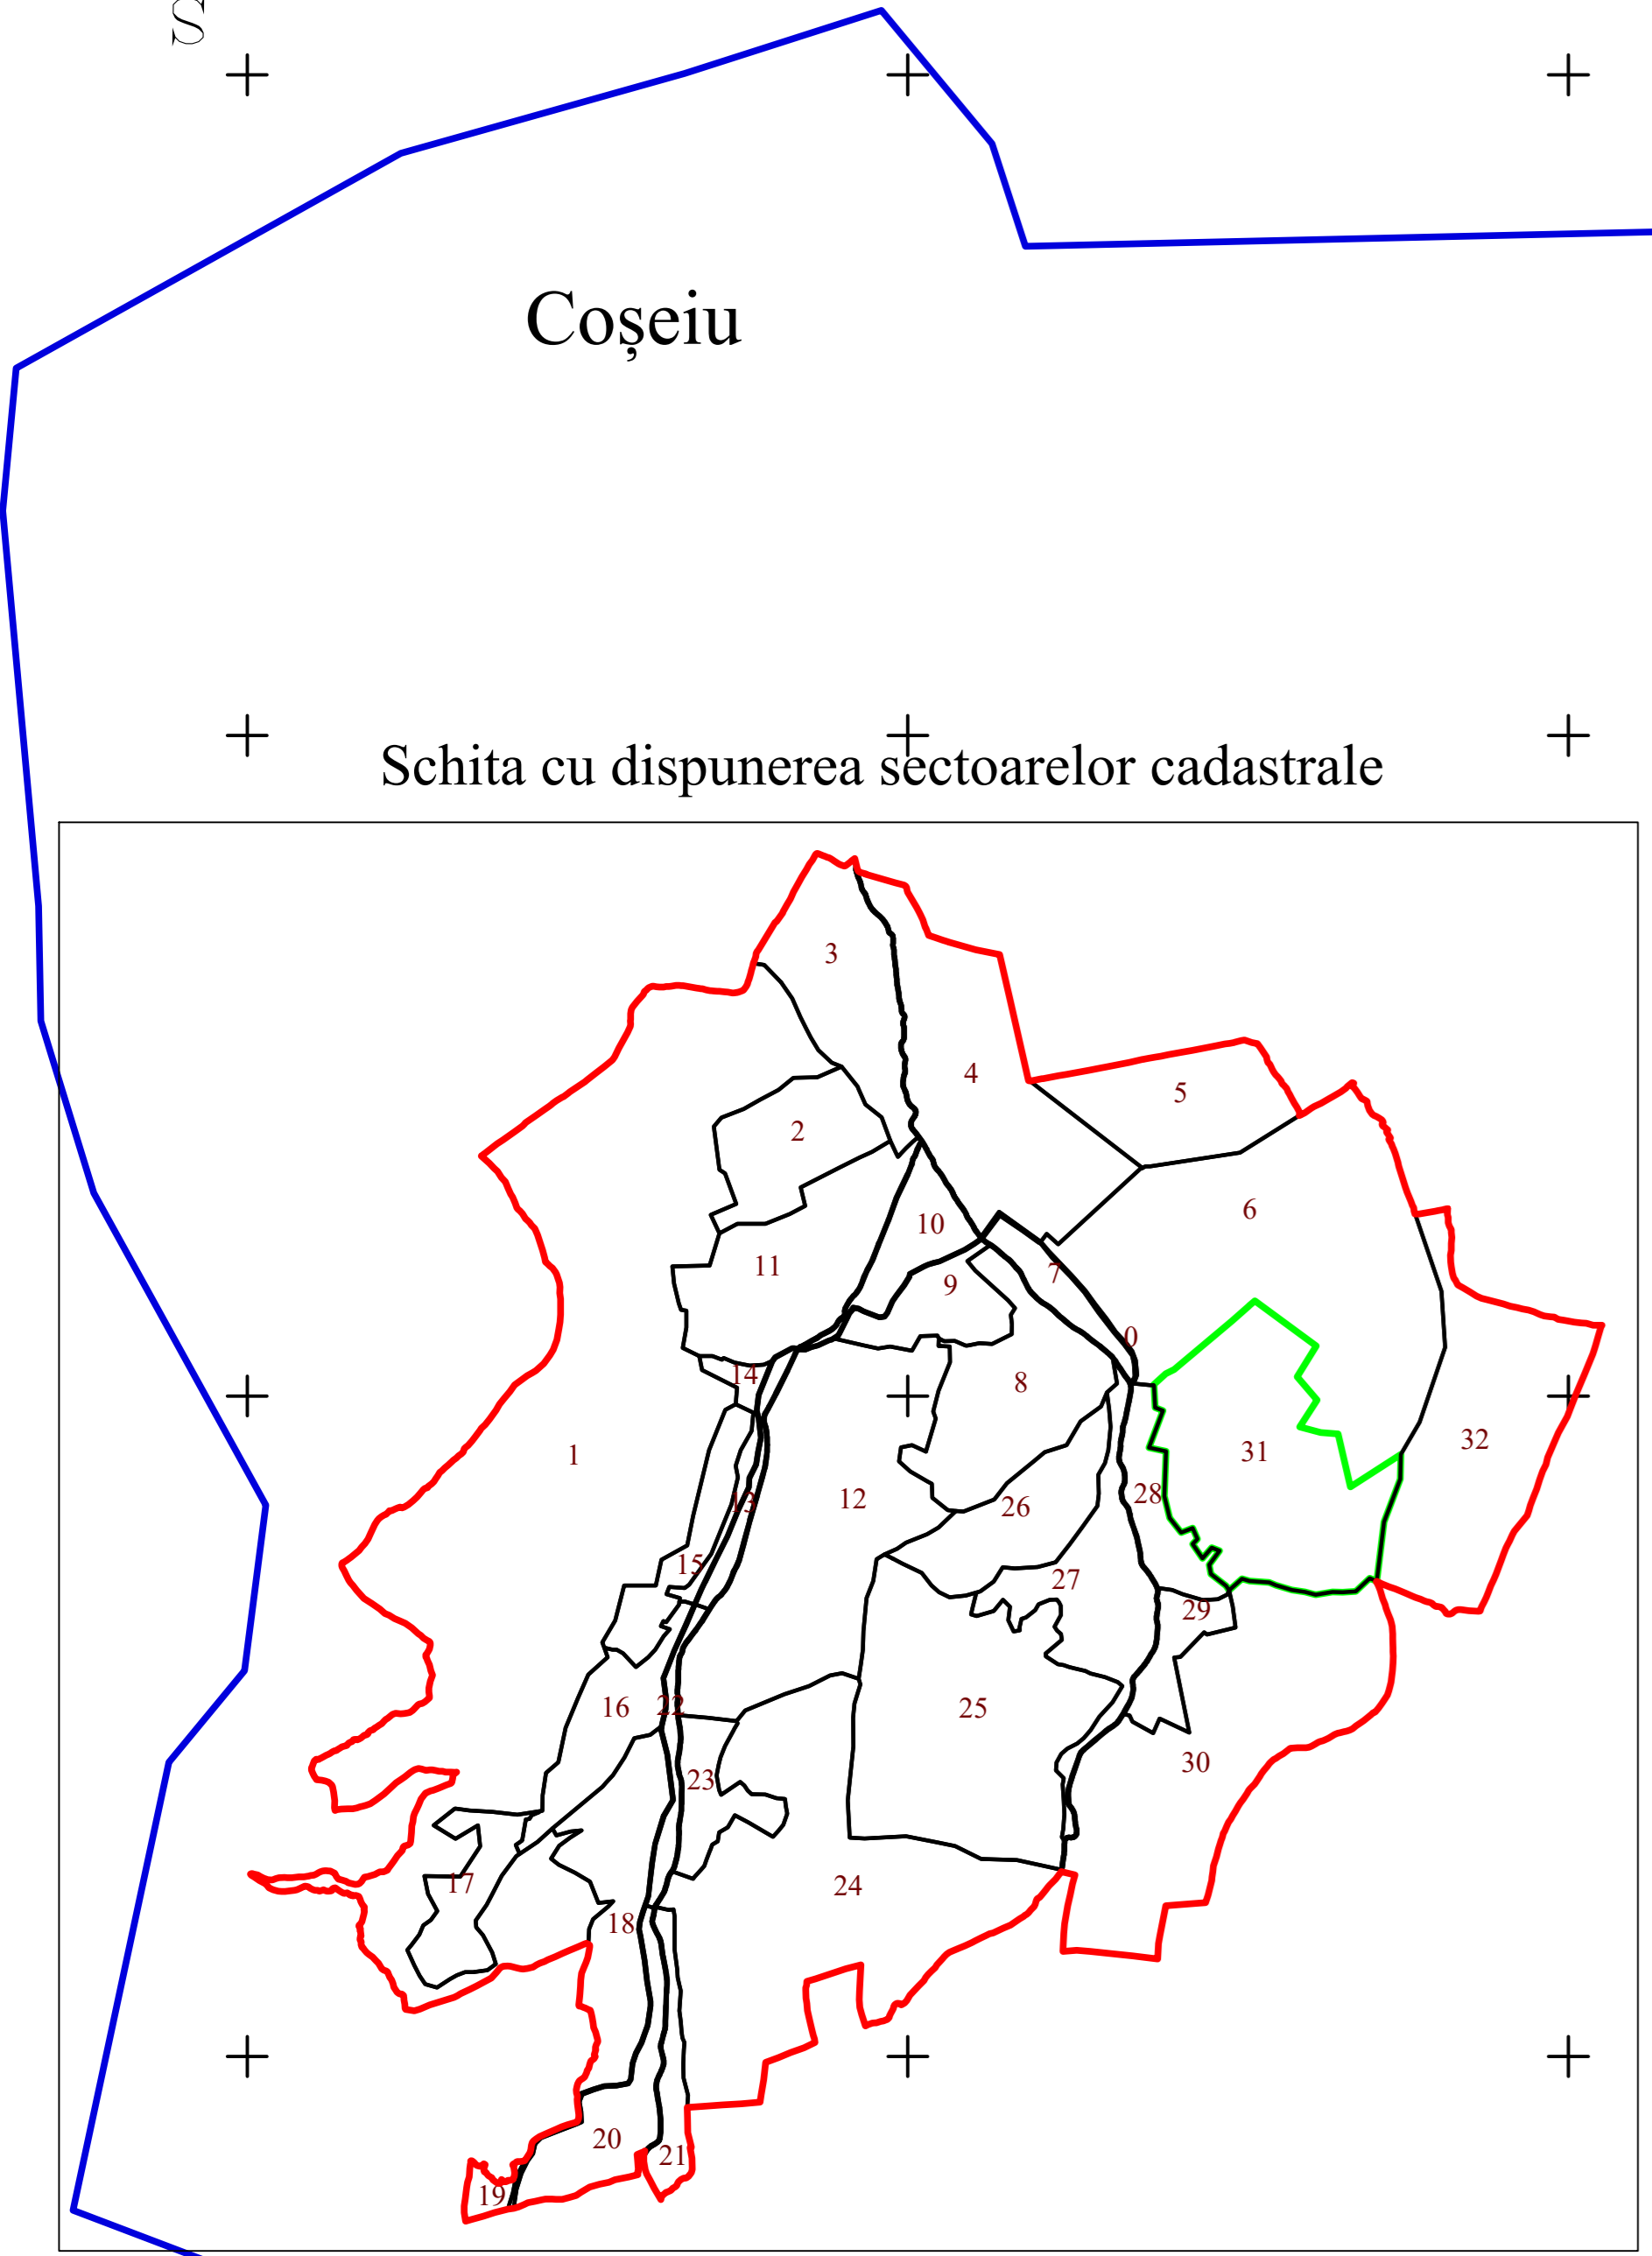

PLAN CADASTRAL

UAT COȘEIU, JUDEȚUL SĂLAJ, Sector 31, planșa 3

Scara - 1:1000,
sistem de proiecție STEREO 70
Copie spre publicare