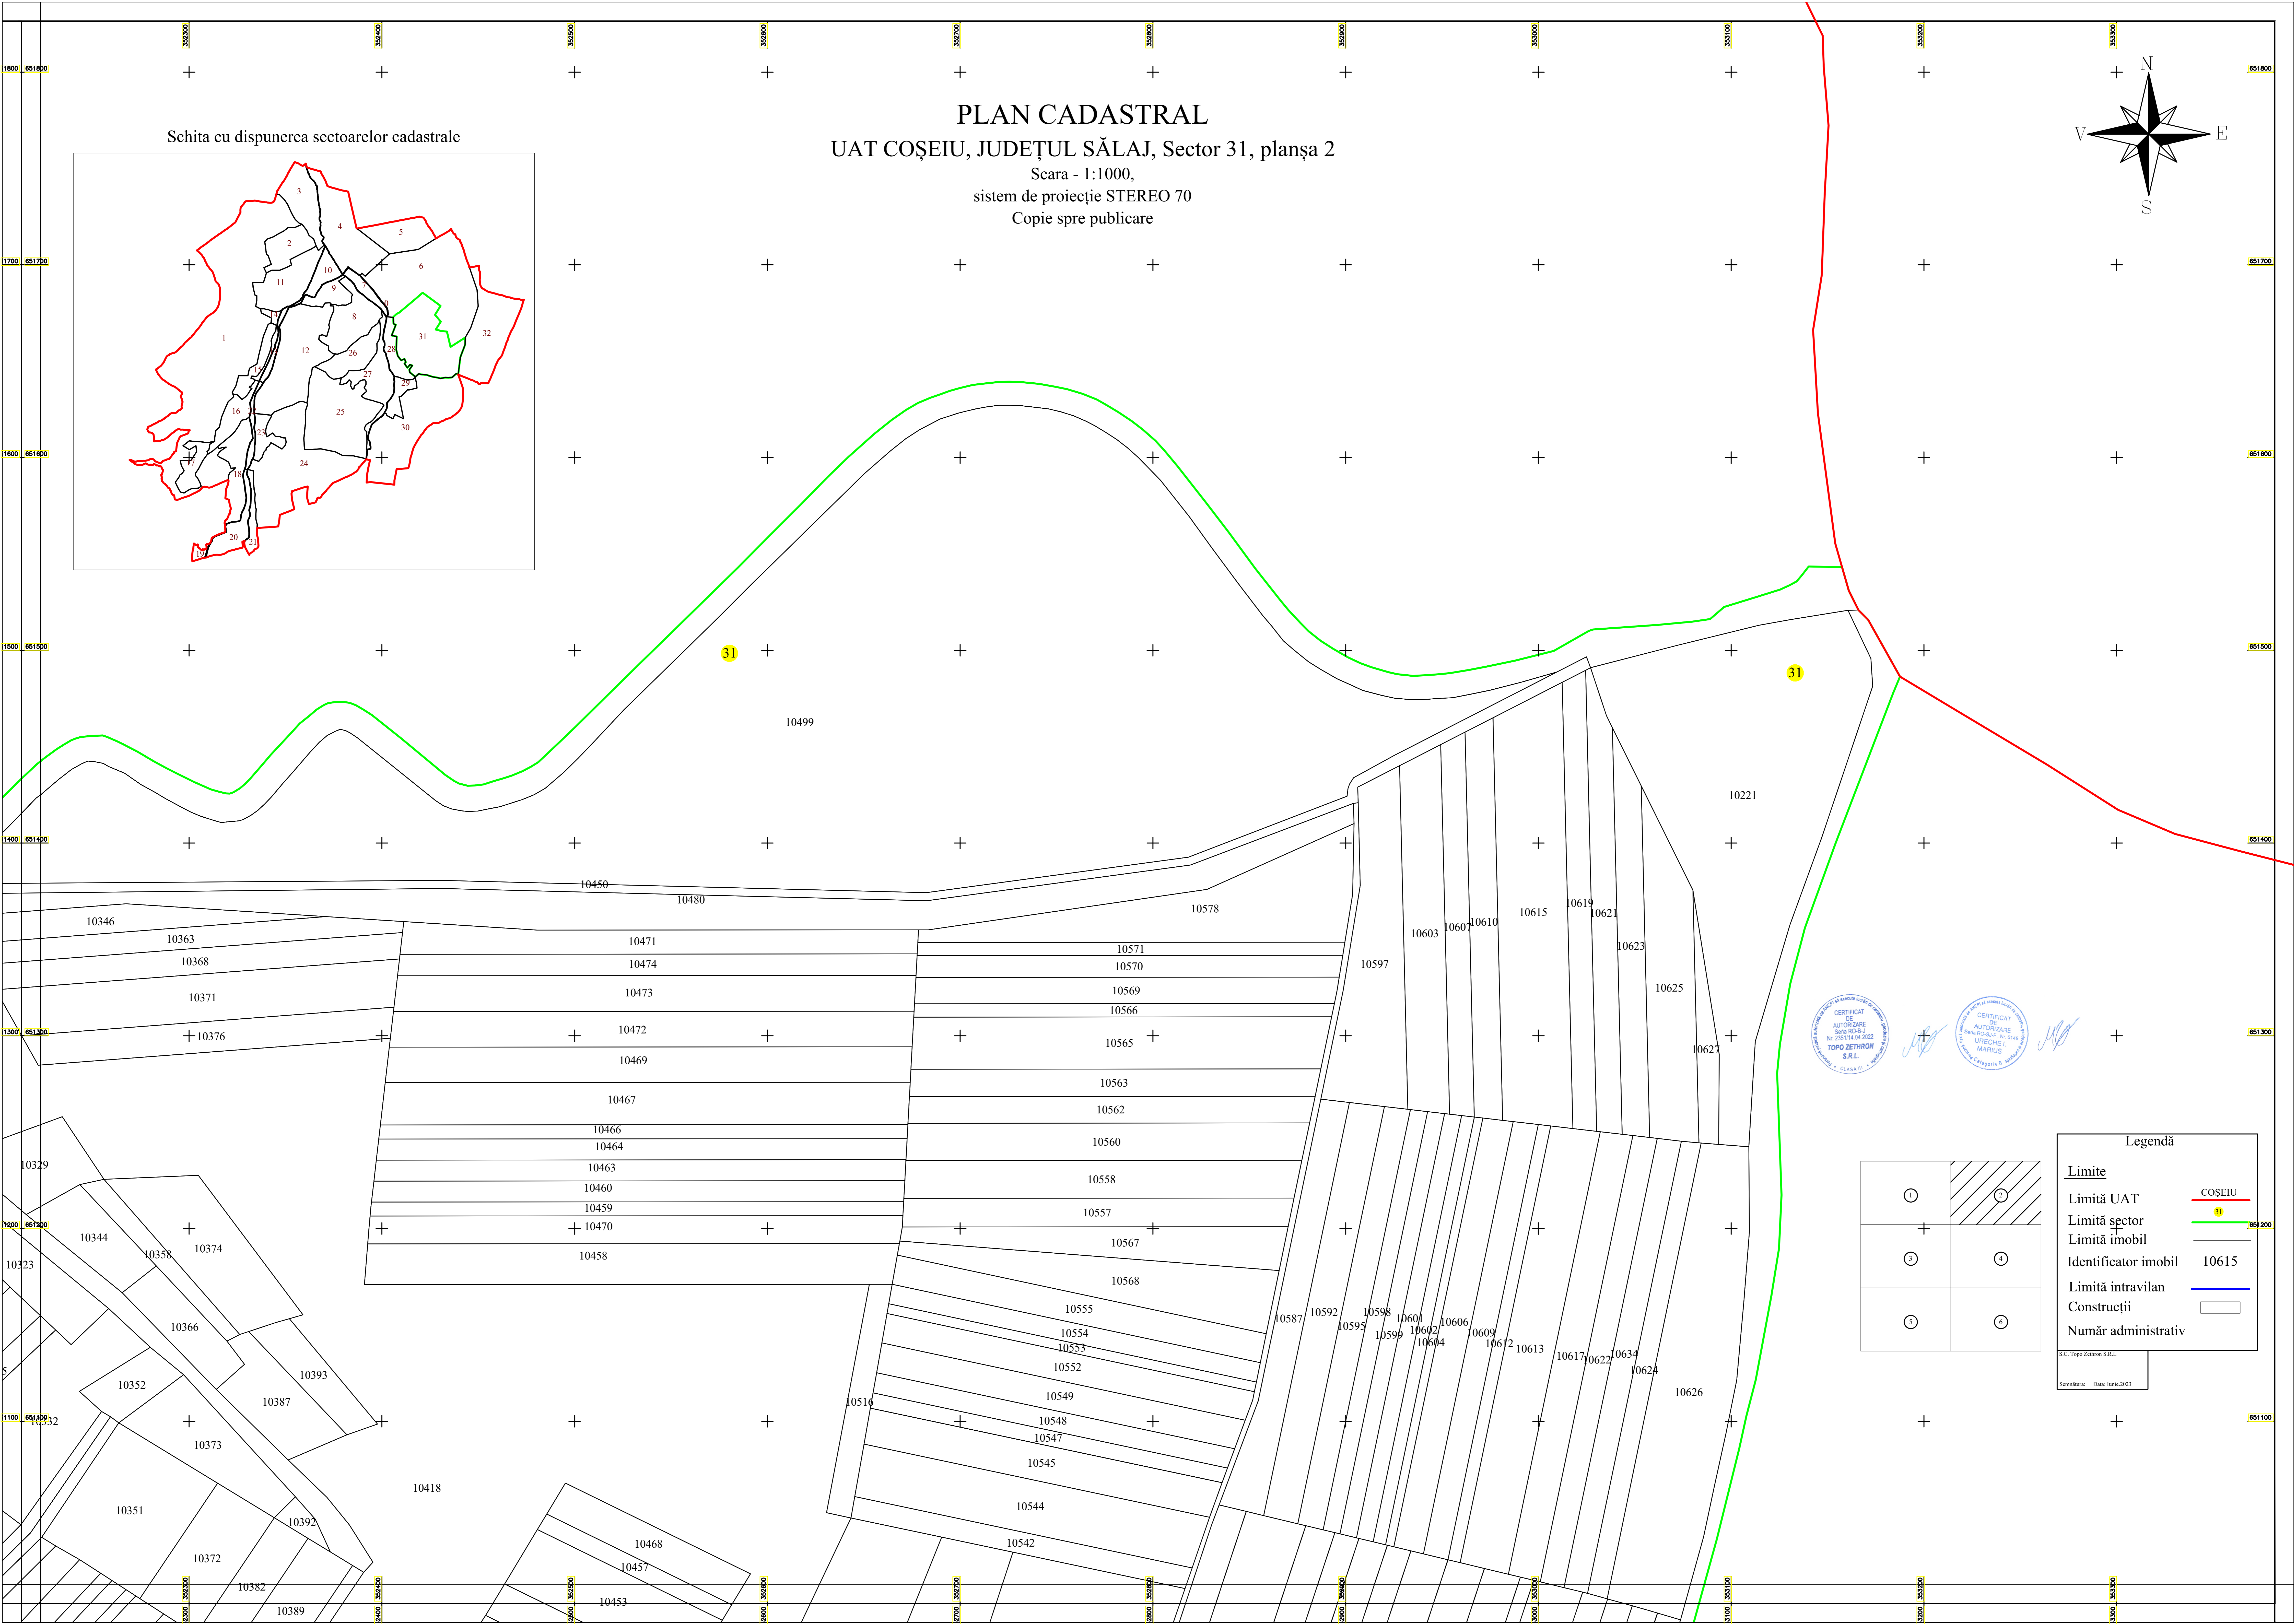

PLAN CADASTRAL
UAT COȘEIU, JUDEȚUL SĂLAJ, Sector 31, planșa 2
Scara - 1:1000,
sistem de proiecție STEREO 70
Copie spre publicare

Schita cu dispunerea sectoarelor cadastrale

①	②
③	④
⑤	⑥

Legendă	
Limite	
Limită UAT	— COȘEIU
Limită sector	— 31
Limită imobil	—
Identificator imobil	10615
Limită intravilan	—
Construcții	□
Număr administrativ