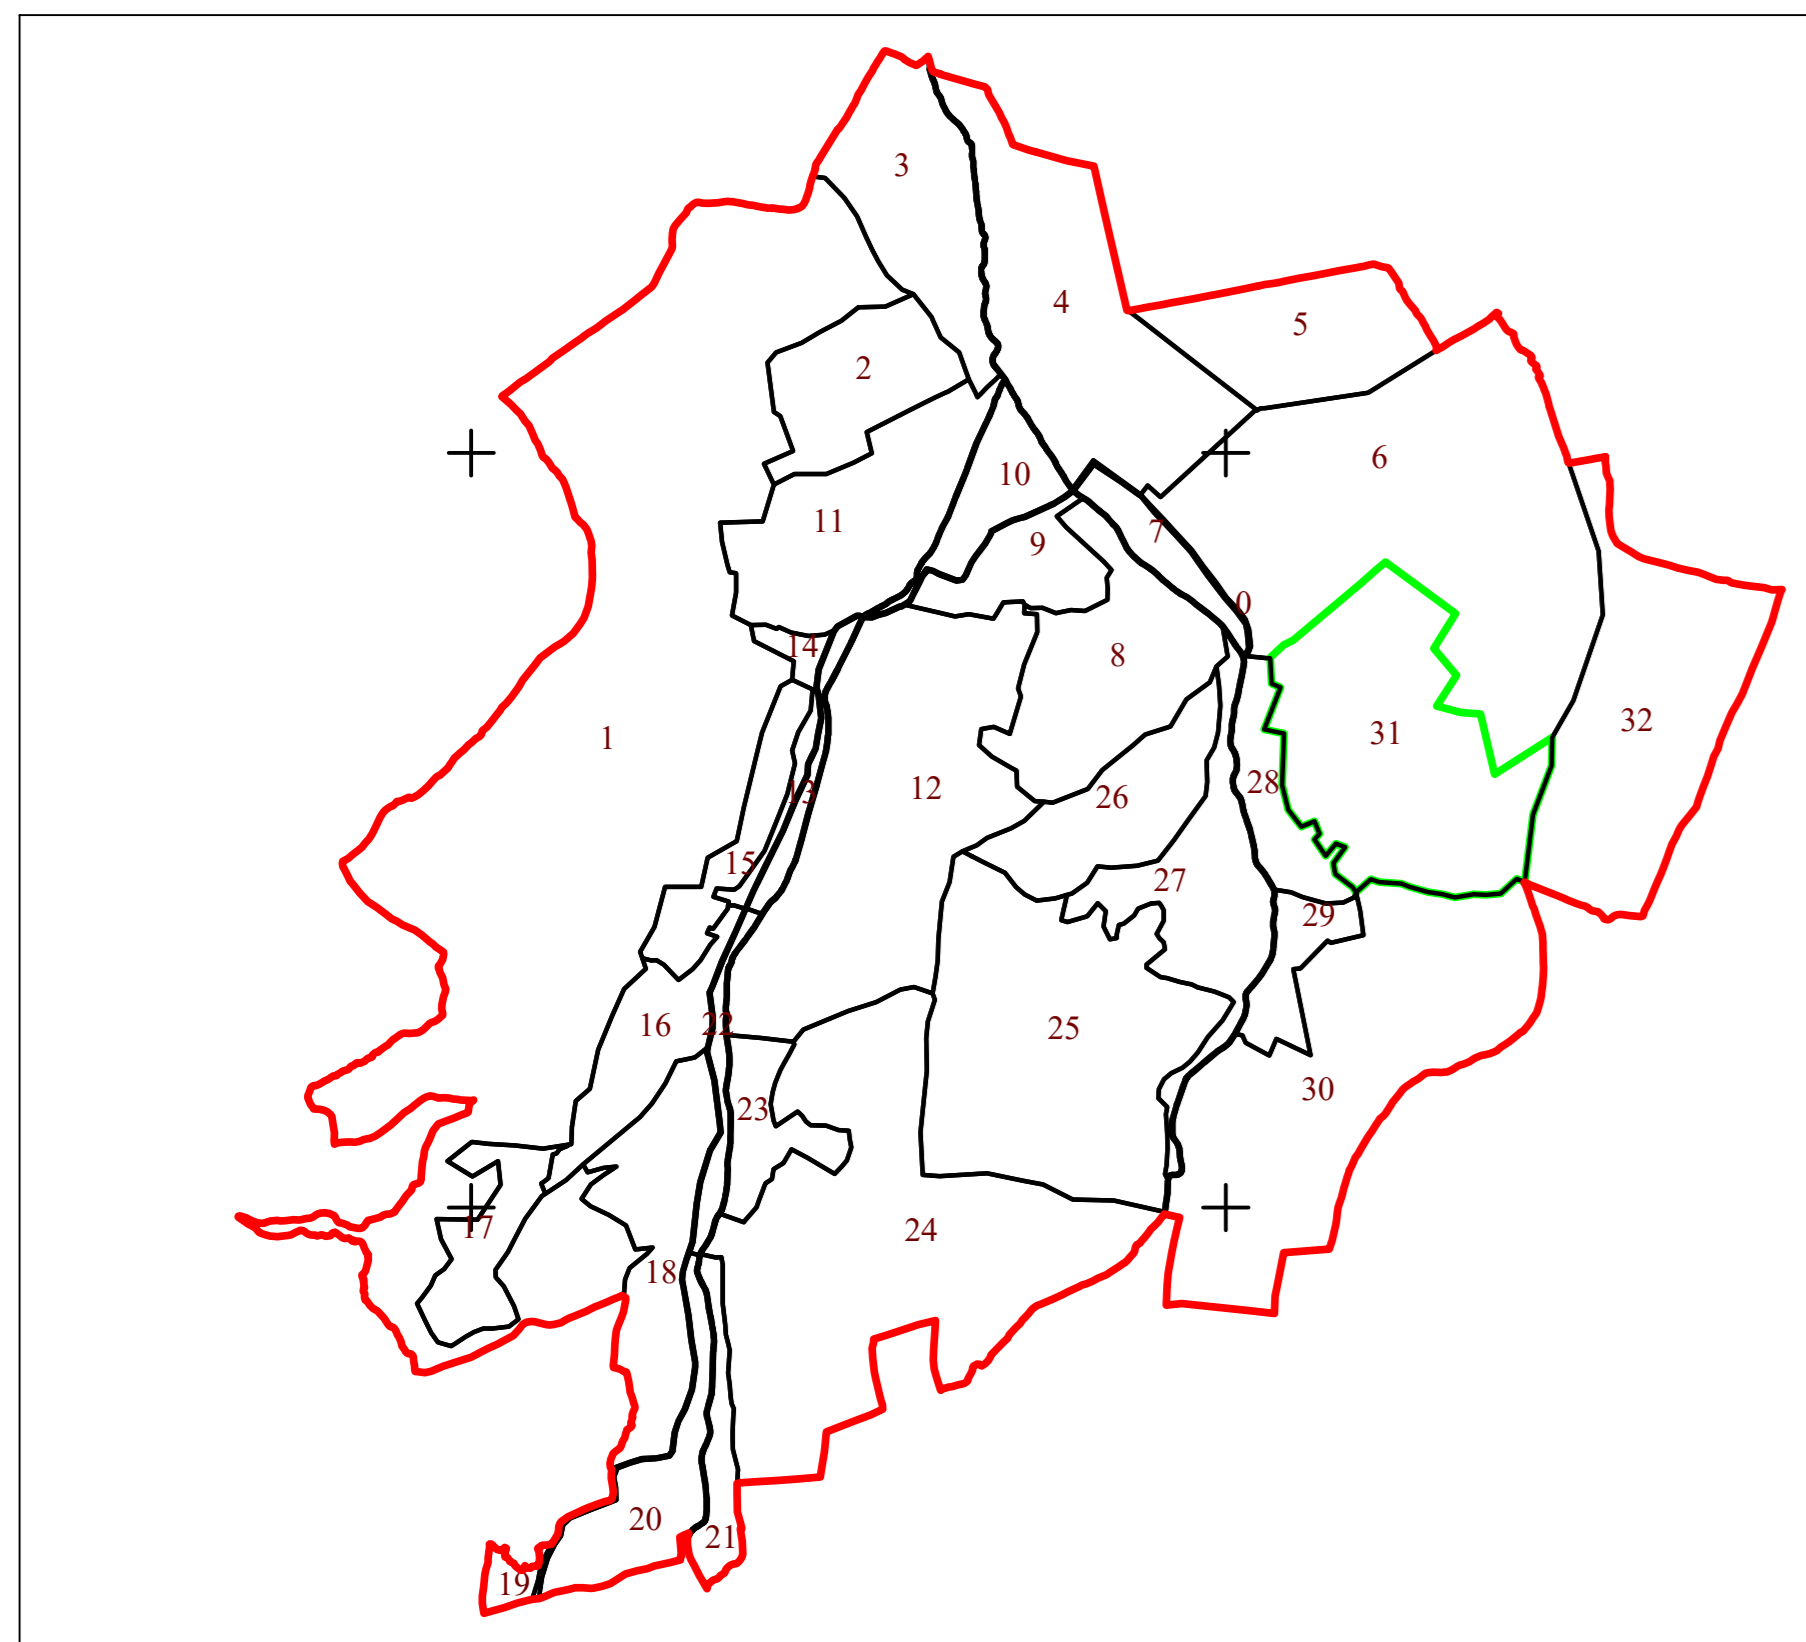

PLAN CADASTRAL
UAT COȘEIU, JUDEȚUL SĂLAJ, Sector 31, planșa 2
Scara - 1:1000,
sistem de proiecție STEREO 70
Copie spre publicare

Schita cu dispunerea sectoarelor cadastrale

①	②
③	④
⑤	⑥

Legendă	
Limite	
Limită UAT	— COȘEIU
Limită sector	— 31
Limită imobil	—
Identificator imobil	10615
Limită intravilan	—
Construcții	□
Număr administrativ