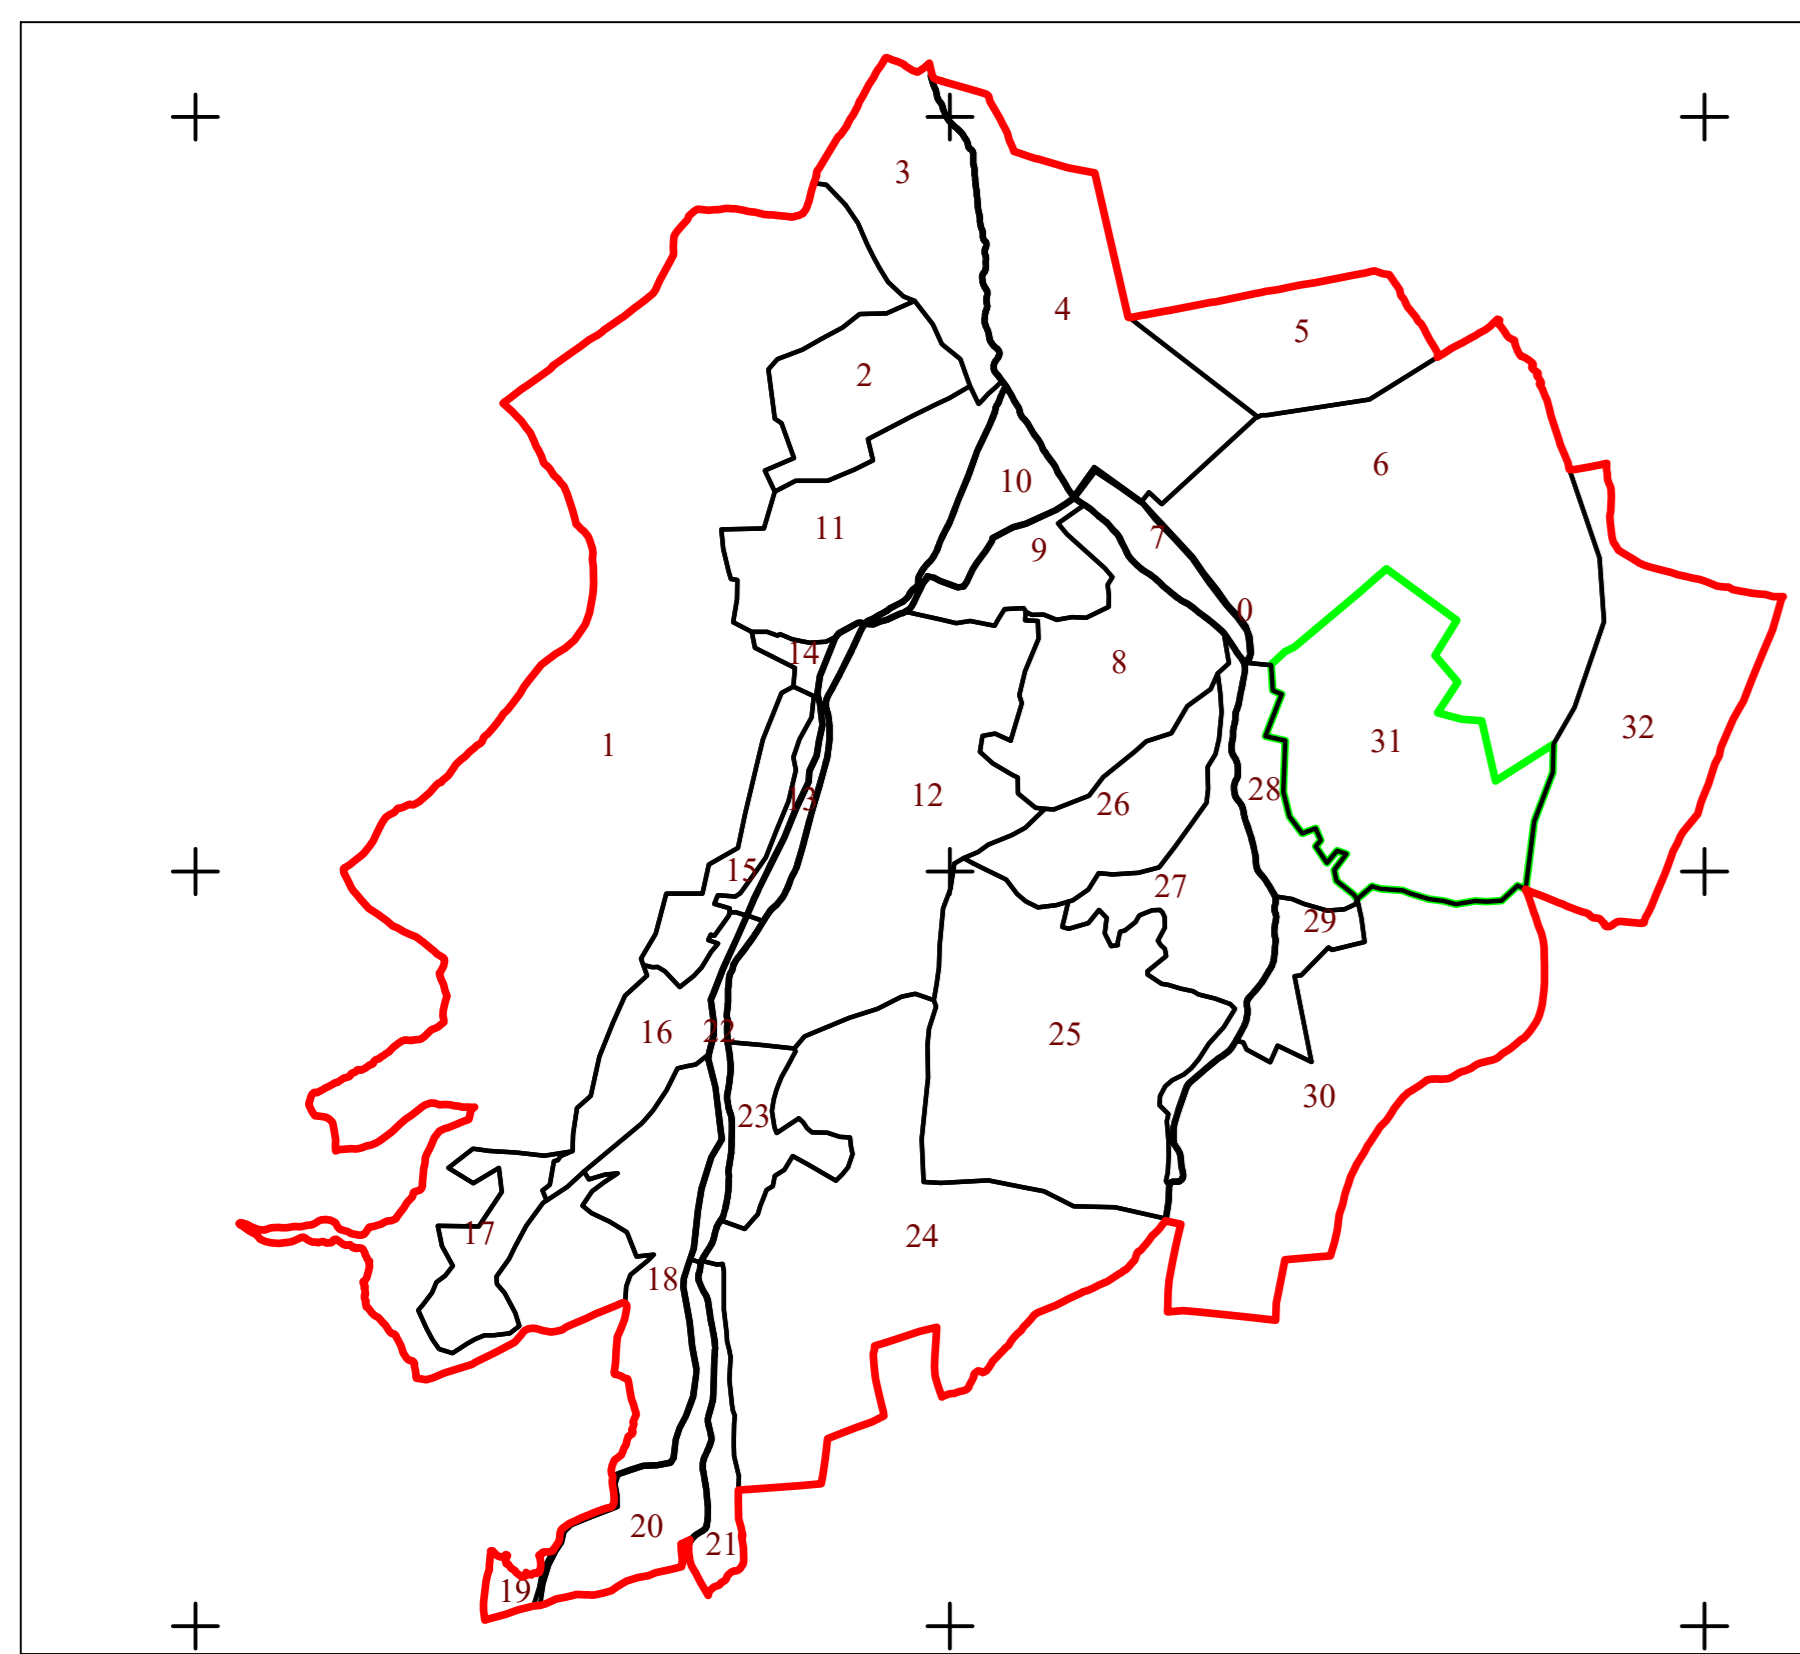

PLAN CADASTRAL
UAT COȘEIU, JUDEȚUL SĂLAJ, Sector 31, planșa 1
 Scara - 1:1000,
 sistem de proiecție STEREO 70
 Copie spre publicare

Schita cu dispunerea sectoarelor cadastrale

Legendă

Limite +	
Limită UAT	— COȘEIU
Limită sector	— 31
Limită imobil	—
Identificator imobil	10120
Limită intravilan	—
Construcții	□
Număr administrativ	○

S.C. Topo Zălzeu S.R.L.
 Scara: Data: 2023