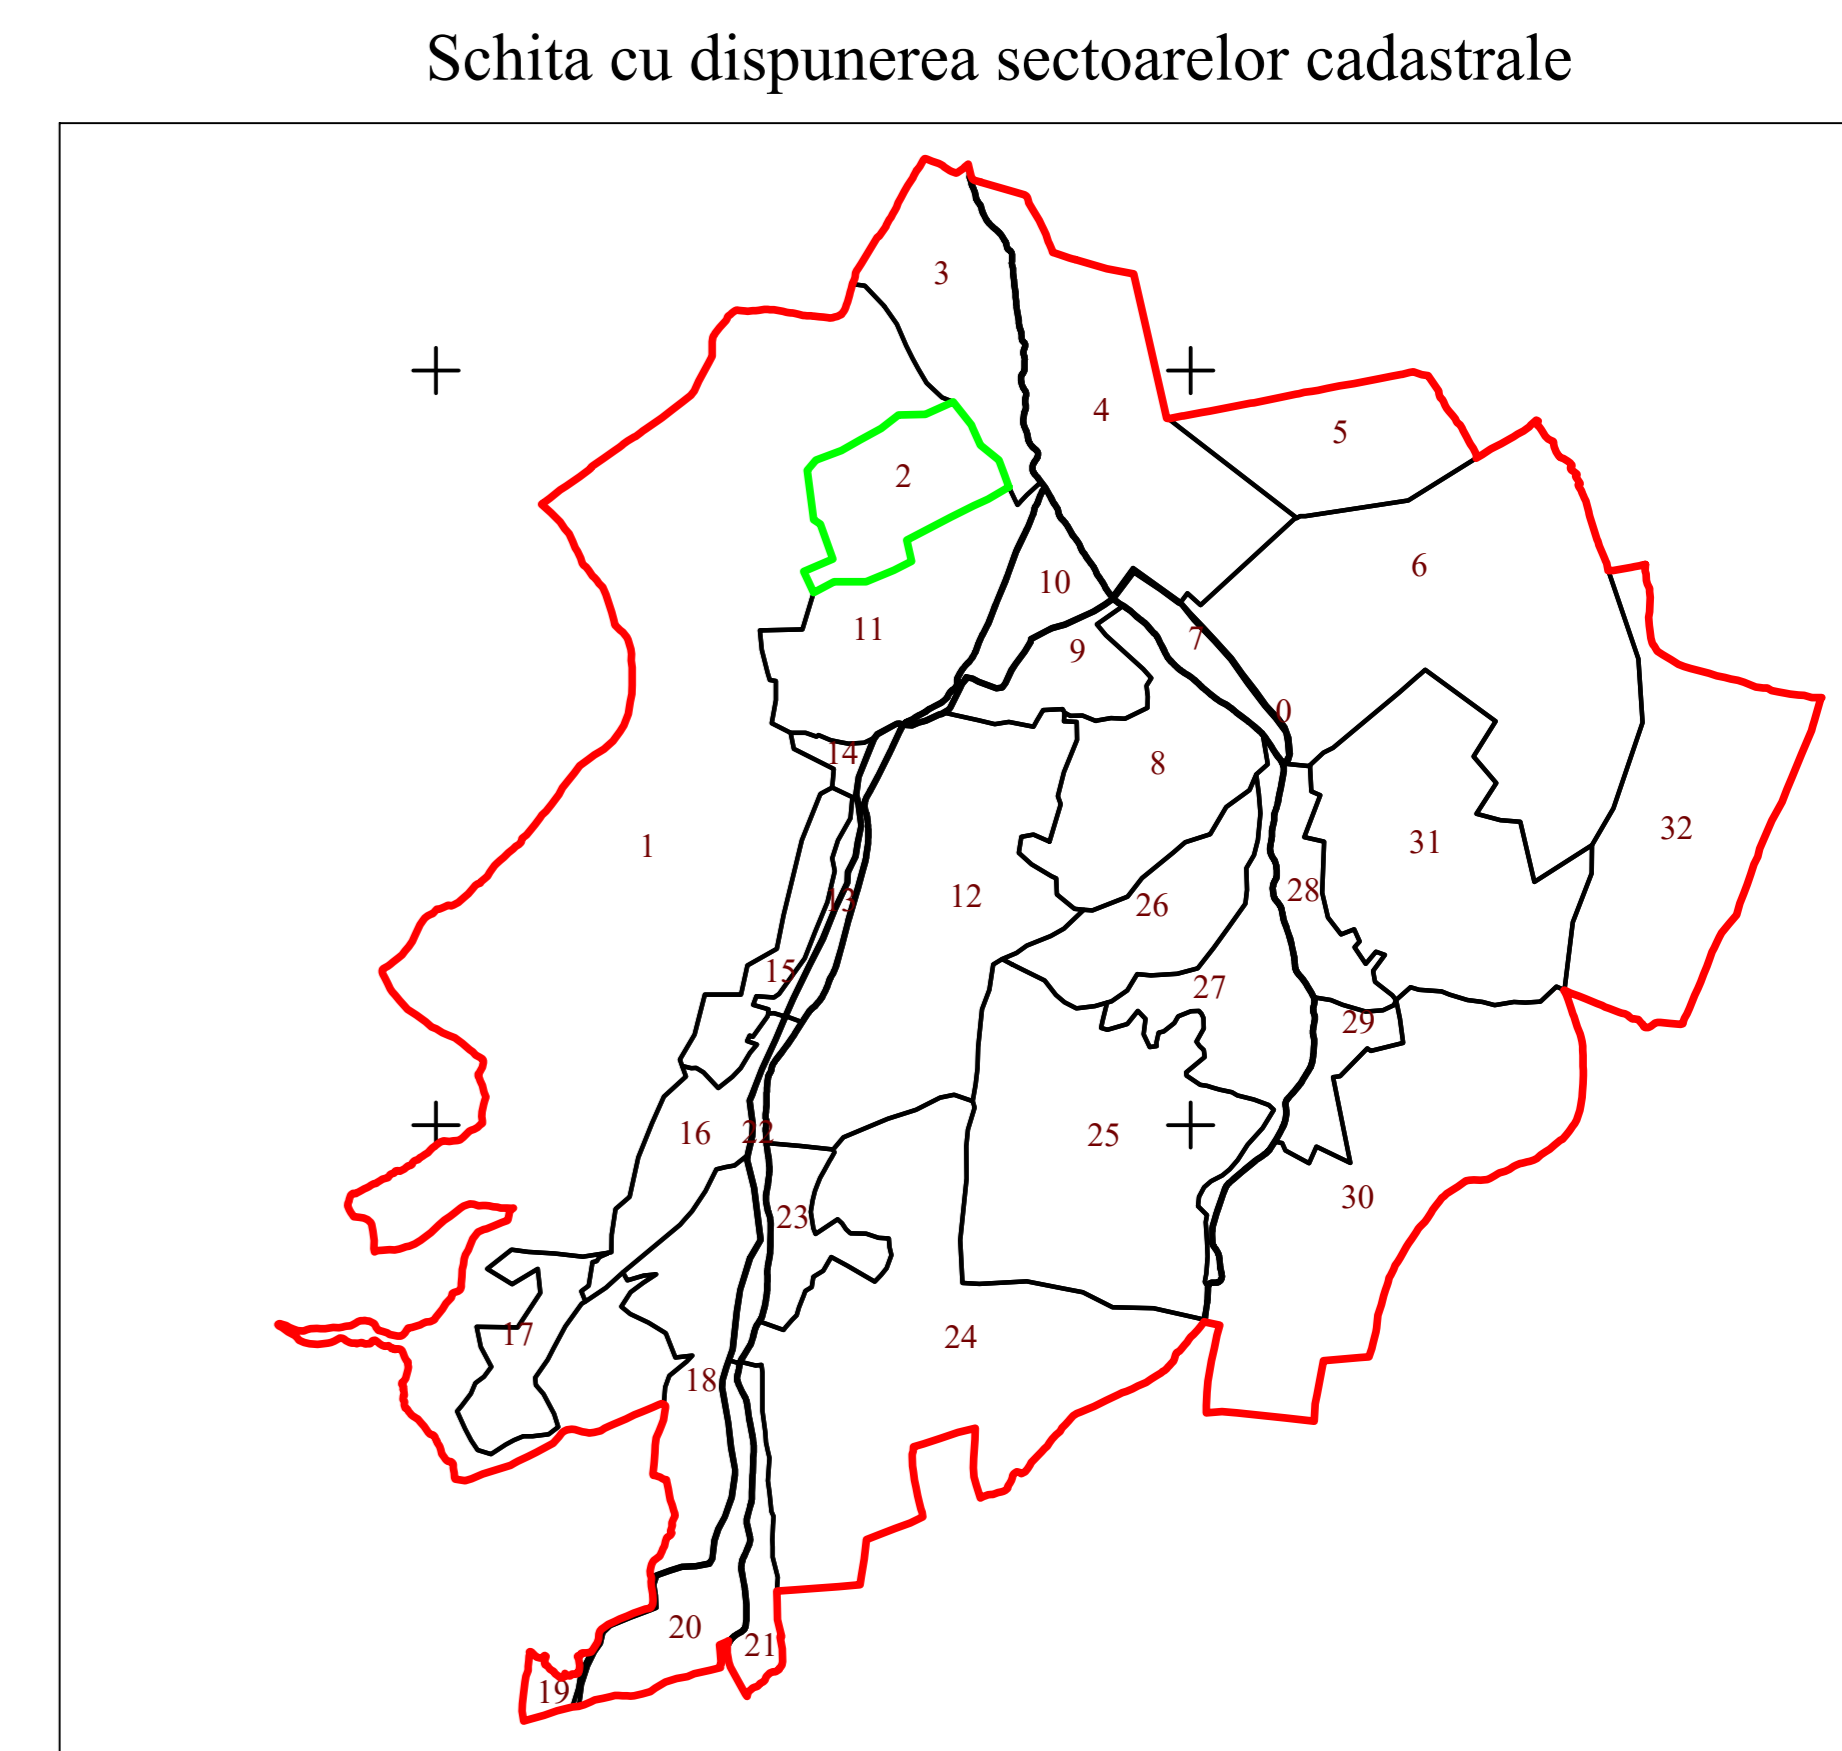

**PLAN CADASTRAL**  
UAT COȘEIU, JUDEȚUL SĂLAJ, Sector 2, planșa 2  
Scara 1:1000,  
sistem de proiecție STEREO 70  
Copie spre publicare

Coșeiu

**Legendă**

<b>Limite</b>	
Limită UAT	COȘEIU
Limită sector	2
Limită imobil	
Identificator imobil	10846
Limită intravilan	
Construcții	
Număr administrativ	