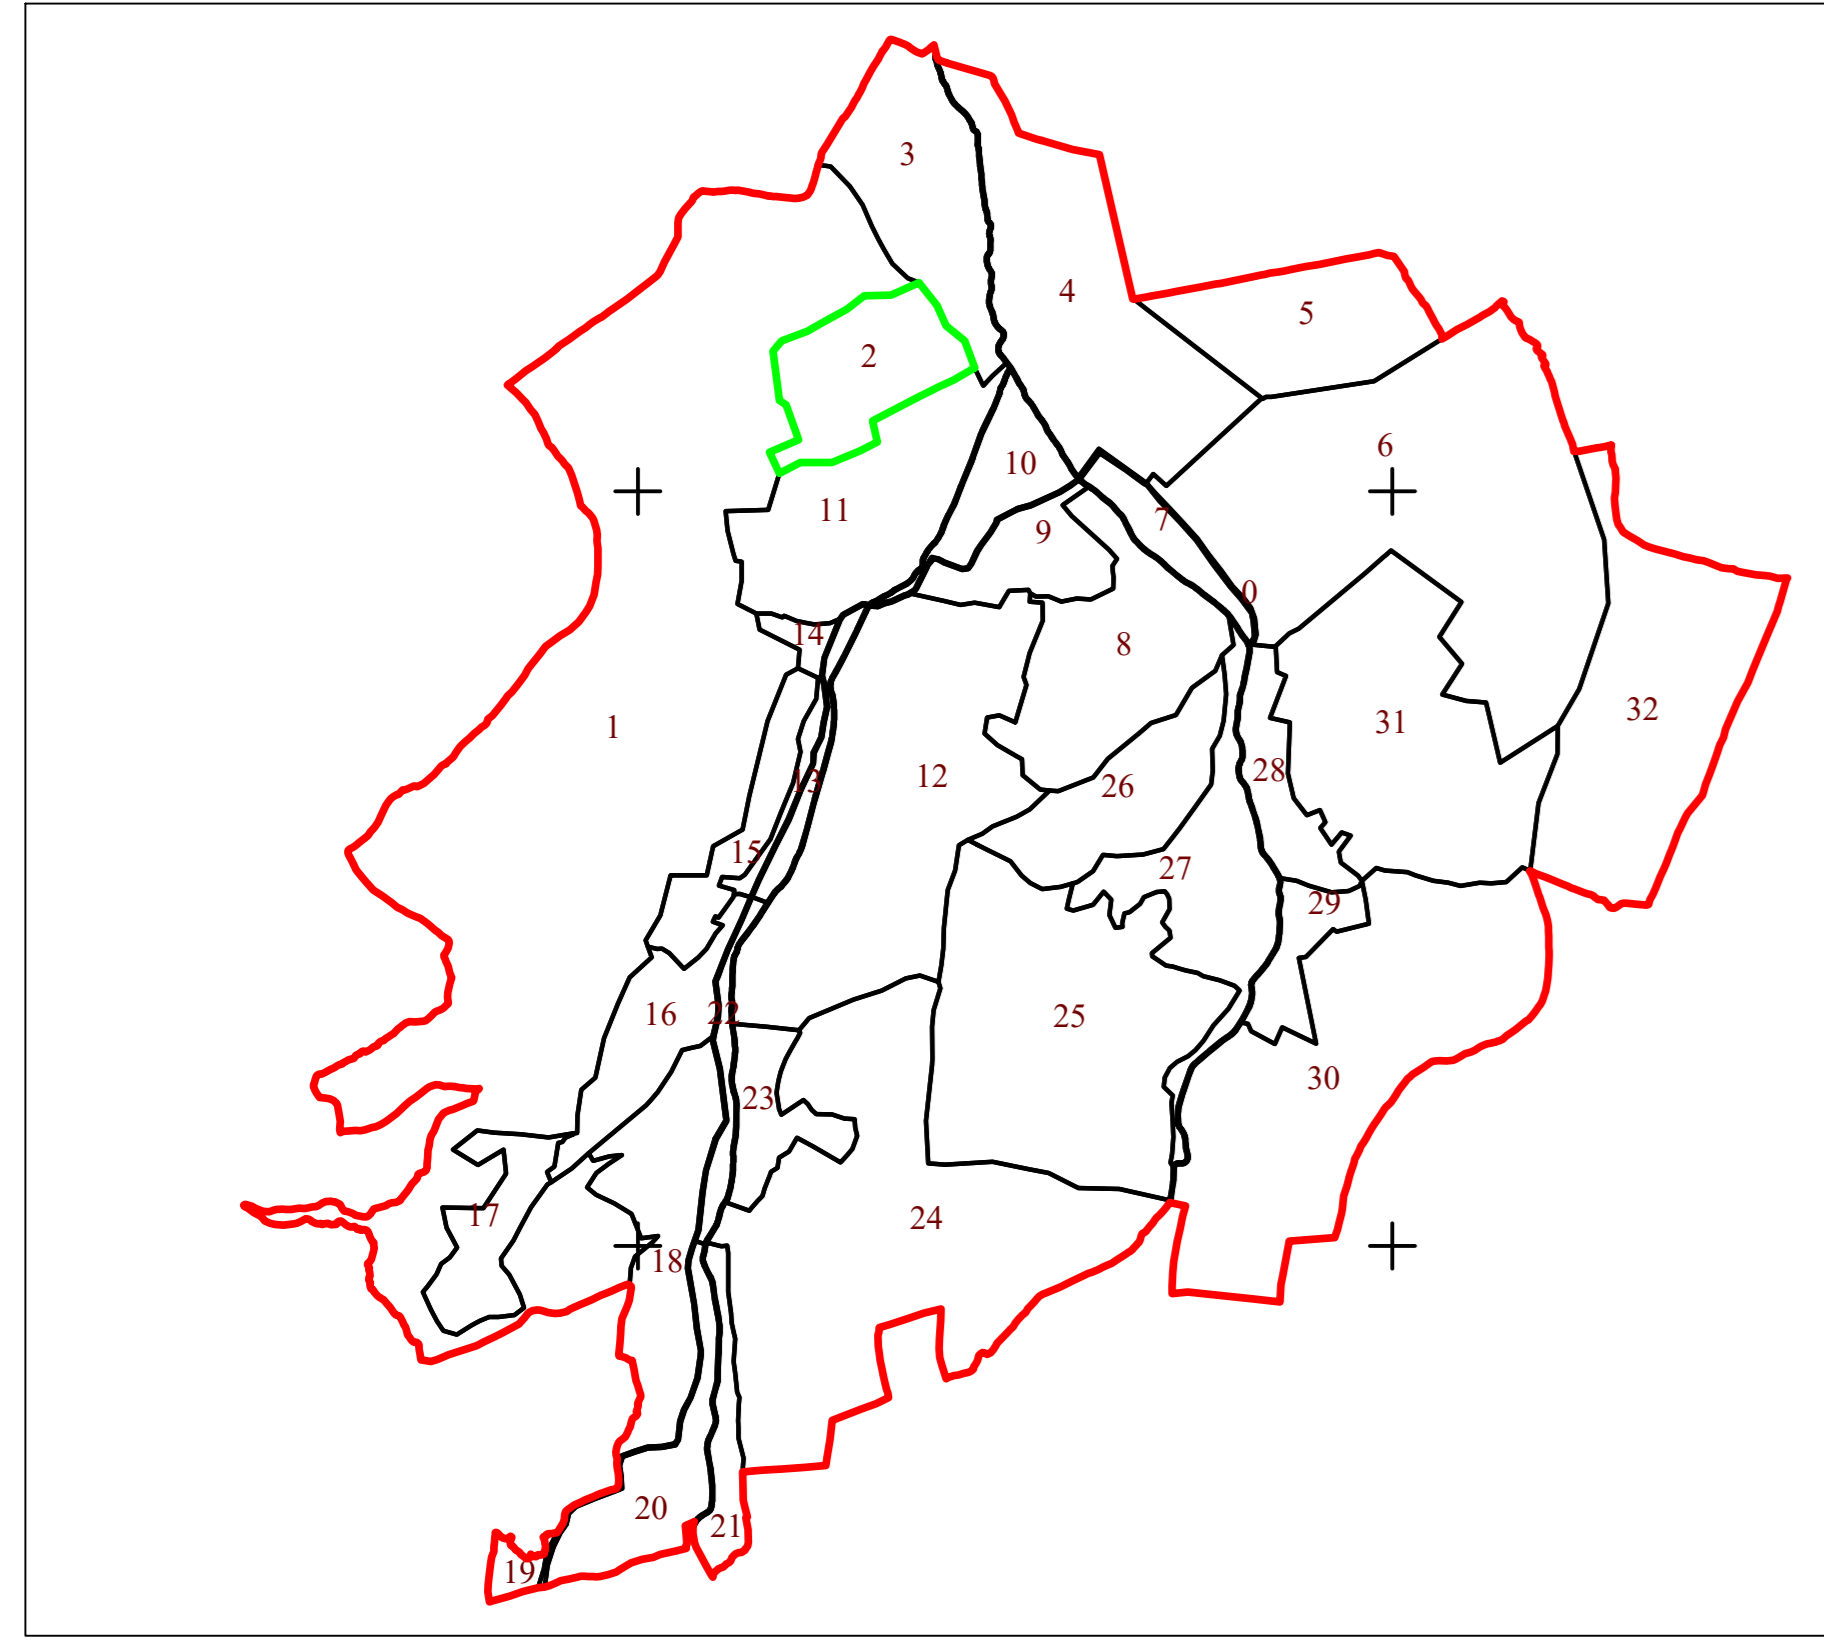

Schita cu dispunerea sectoarelor cadastrale

# PLAN CADASTRAL

UAT COȘEIU, JUDEȚUL SĂLAJ, Sector 2, planșa 1

Scara - 1:1000,  
sistem de proiecție STEREO 70  
Copie spre publicare

### Legendă

- Limite**
  - Limită UAT — COȘEIU
  - Limită sector —
  - Limită imobil —
  - Identificator imobil 10740
  - Limită intravilan —
  - Construcții
  - Număr administrativ

S.C. Topo Zethron S.R.L.  
Semnatura: Data: Iunie 2023