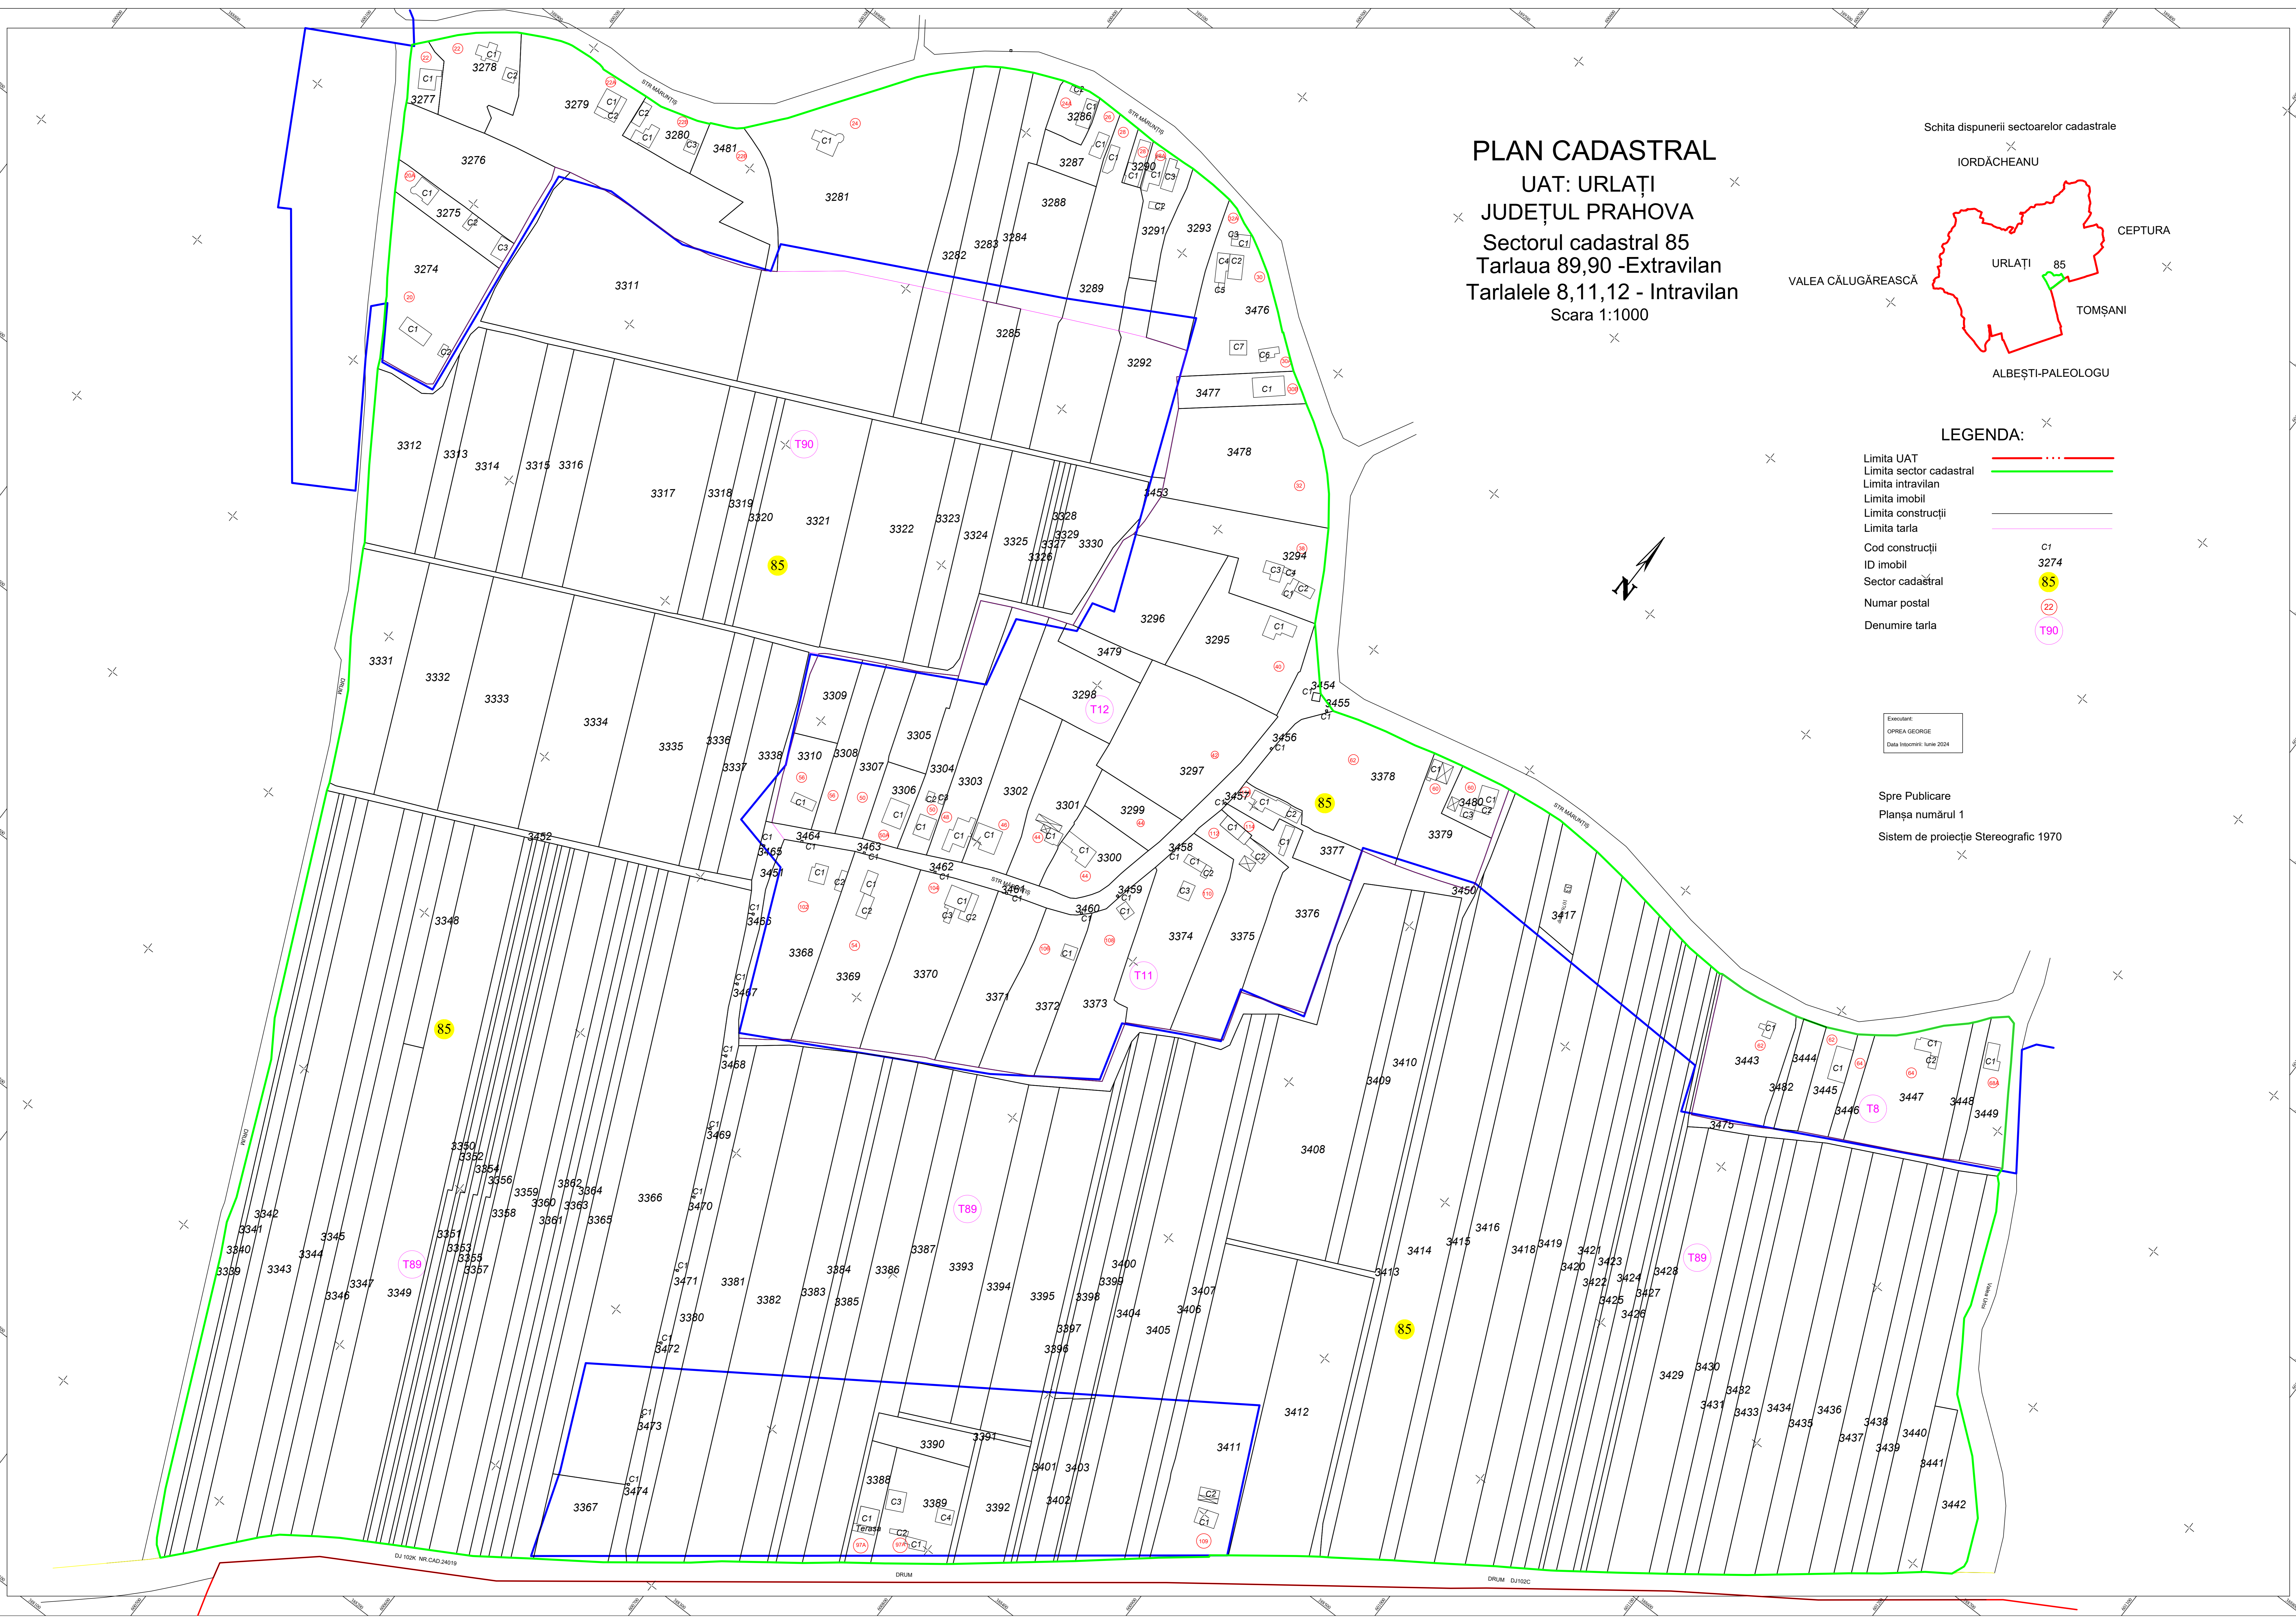

PLAN CADASTRAL
UAT: URLAȚI
JUDEȚUL PRAHOVA
Sectorul cadastral 85
Tarlaua 89,90 - Extravilan
Tarlalele 8,11,12 - Intravilan
 Scara 1:1000

Schita dispunerii sectoarelor cadastrale

LEGENDA:

- Limita UAT —
- Limita sector cadastral —
- Limita intravilan —
- Limita imobil —
- Limita construcții —
- Limita tarla —
- Cod construcții C1
- ID imobil 3274
- Sector cadastral **85**
- Numar postal 22
- Denumire tarla T90

Executant:
 OPREA GEORGE
 Data încheierii: Iunie 2024

Spre Publicare
 Planșa numărul 1
 Sistem de proiecție Stereografic 1970

DU 102K NR.CAD.24019

DRUM DU102C

DRUM DU102C