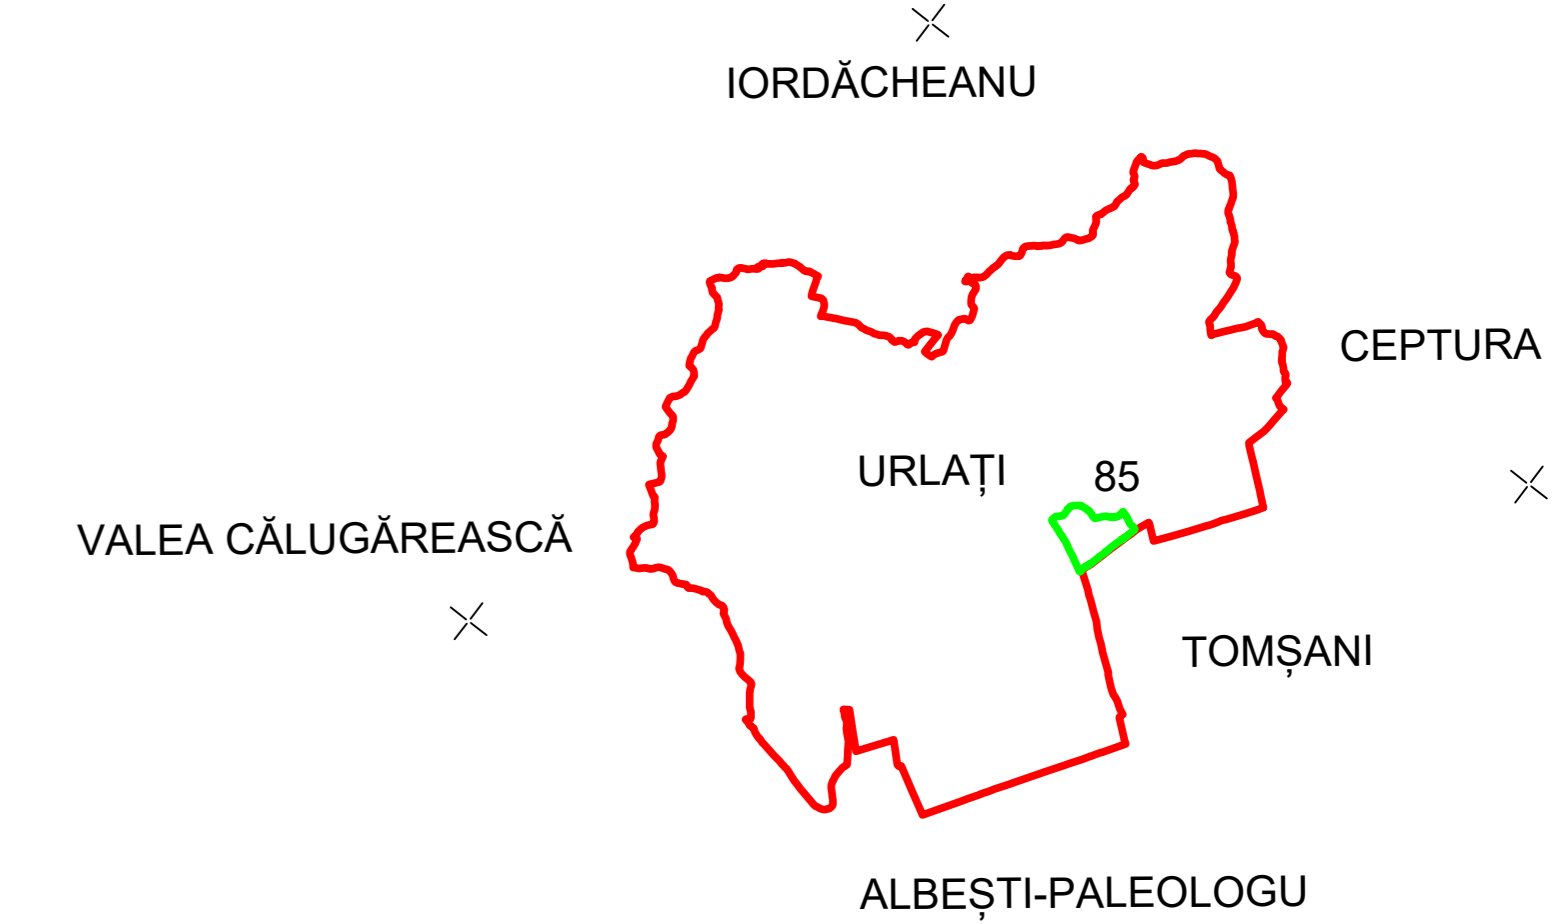

PLAN CADASTRAL
UAT: URLAȚI
JUDEȚUL PRAHOVA
Sectorul cadastral 85
Tarlaua 89,90 - Extravilan
Tarlalele 8,11,12 - Intravilan
 Scara 1:1000

Schita dispunerii sectoarelor cadastrale

LEGENDA:

- Limita UAT —
- Limita sector cadastral —
- Limita intravilan —
- Limita imobil —
- Limita construcții —
- Limita tarla —
- Cod construcții C1
- ID imobil 3274
- Sector cadastral **85**
- Numar postal 22
- Denumire tarla T90

Executant:
 OPREA GEORGE
 Data încheierii: Iunie 2024

Spre Publicare
 Planșa numărul 1
 Sistem de proiecție Stereografic 1970

DU 102K NR.CAD.24019

DRUM DU102C

DRUM DU102C