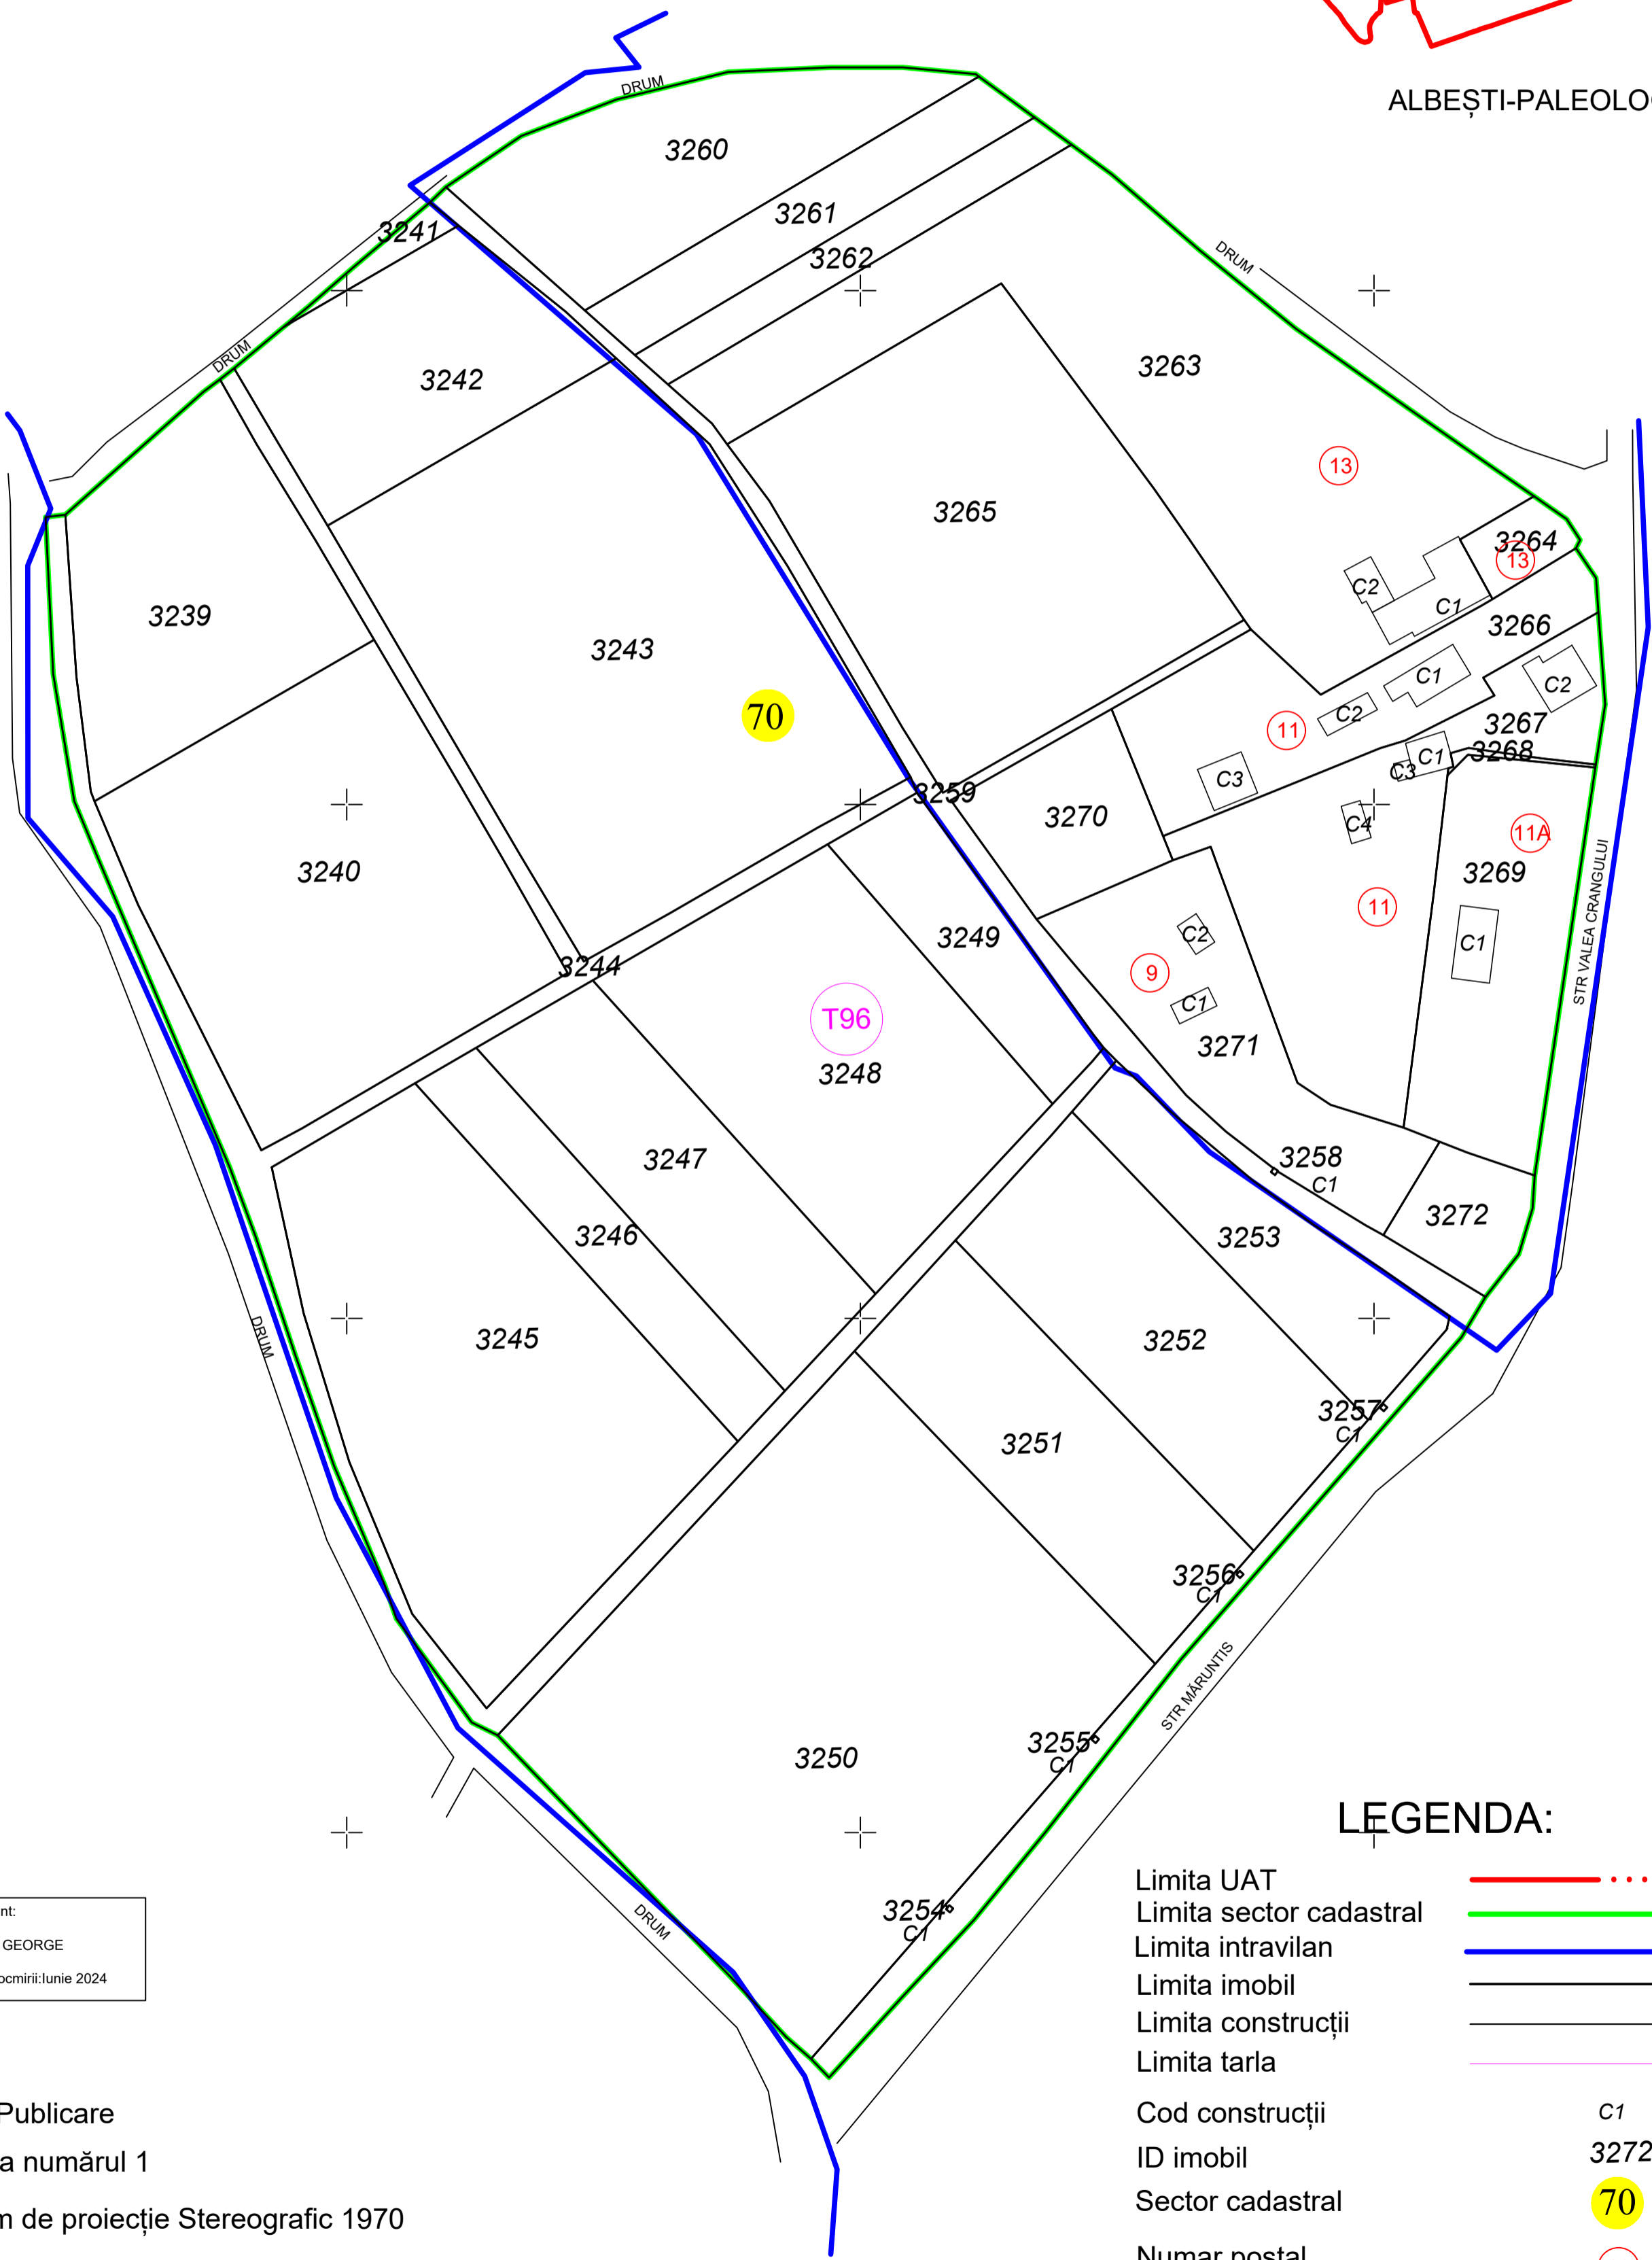

PLAN CADASTRAL

UAT: URLAȚI
JUDEȚUL PRAHOVA

Sectorul cadastral 70
Tarlaua 96 -Intravilan/Extravilan

Scara 1:1000

Schita dispunerii sectoarelor cadastrale

IORDĂCHEANU

CEPTURA

URLAȚI

70

TOMȘANI

ALBEȘTI-PALEOLOGU

VALEA CĂLUGĂREASCĂ

LEGENDA:

- Limita UAT
- Limita sector cadastral
- Limita intravilan
- Limita imobil
- Limita construcții
- Limita tarla
- Cod construcții C1
- ID imobil 3272
- Sector cadastral 70
- Numar postal 11
- Denumire tarla T96

Executant:
OPREA GEORGE
Data întocmirii: Iunie 2024

Spre Publicare
Planșa numărul 1
Sistem de proiecție Stereografic 1970