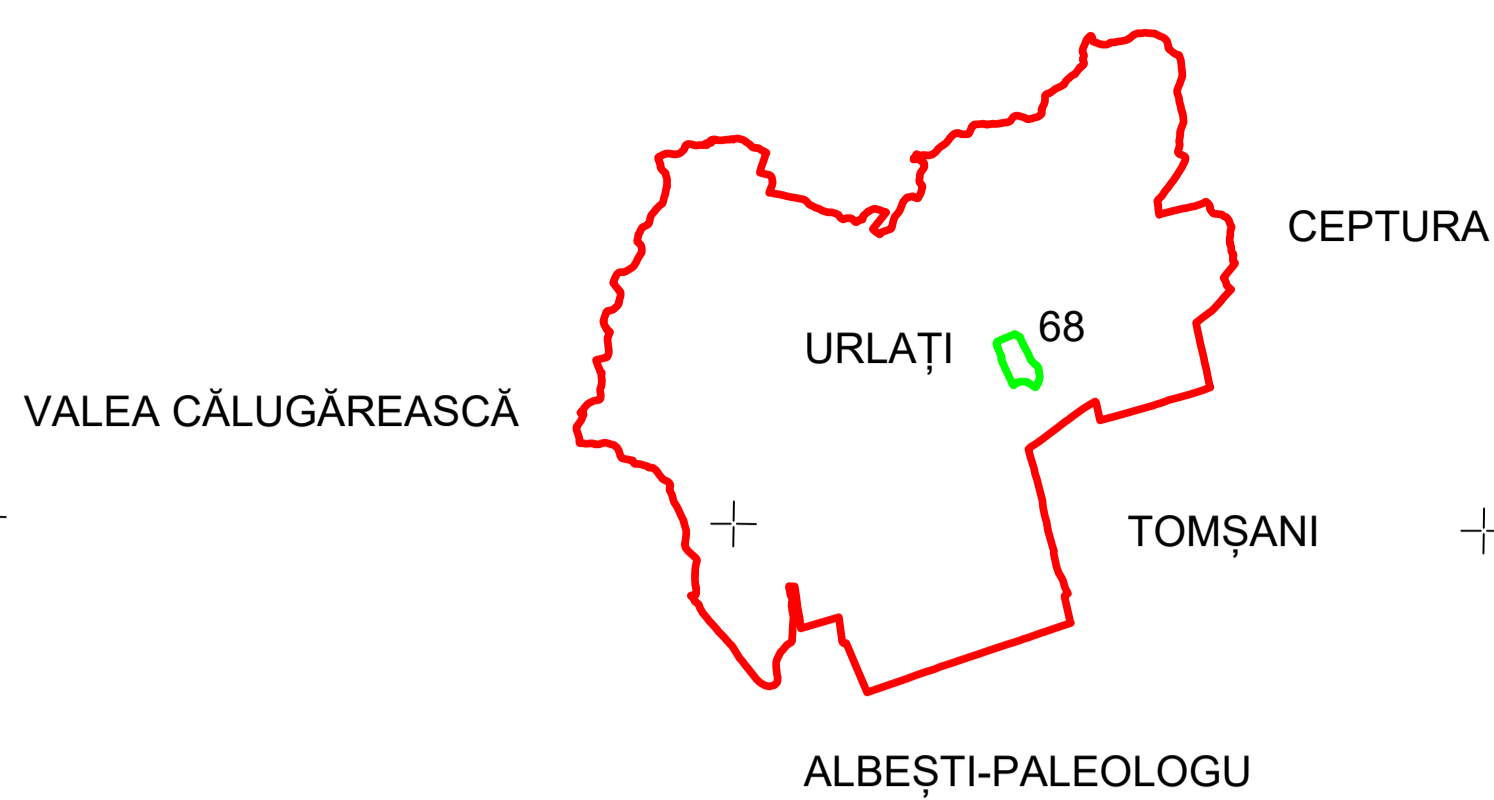

PLAN CADASTRAL

UAT: URLAȚI
JUDEȚUL PRAHOVA
Sectorul cadastral 68
Tarlaua 91,92 - Extravilan
Tarlalele 2 - Intravilan
Scara 1:1000

Schita dispunerii sectoarelor cadastrale

IODĂCHEANU

LEGENDA:

- Limita UAT
- Limita sector cadastral
- Limita intravilan
- Limita imobil
- Limita construcții
- Limita tarla
- Cod construcții
- ID imobil
- Sector cadastral
- Numar postal
- Denumire tarla

Spre Publicare
Planșa numărul 1
Sistem de proiecție Stereografic 1970