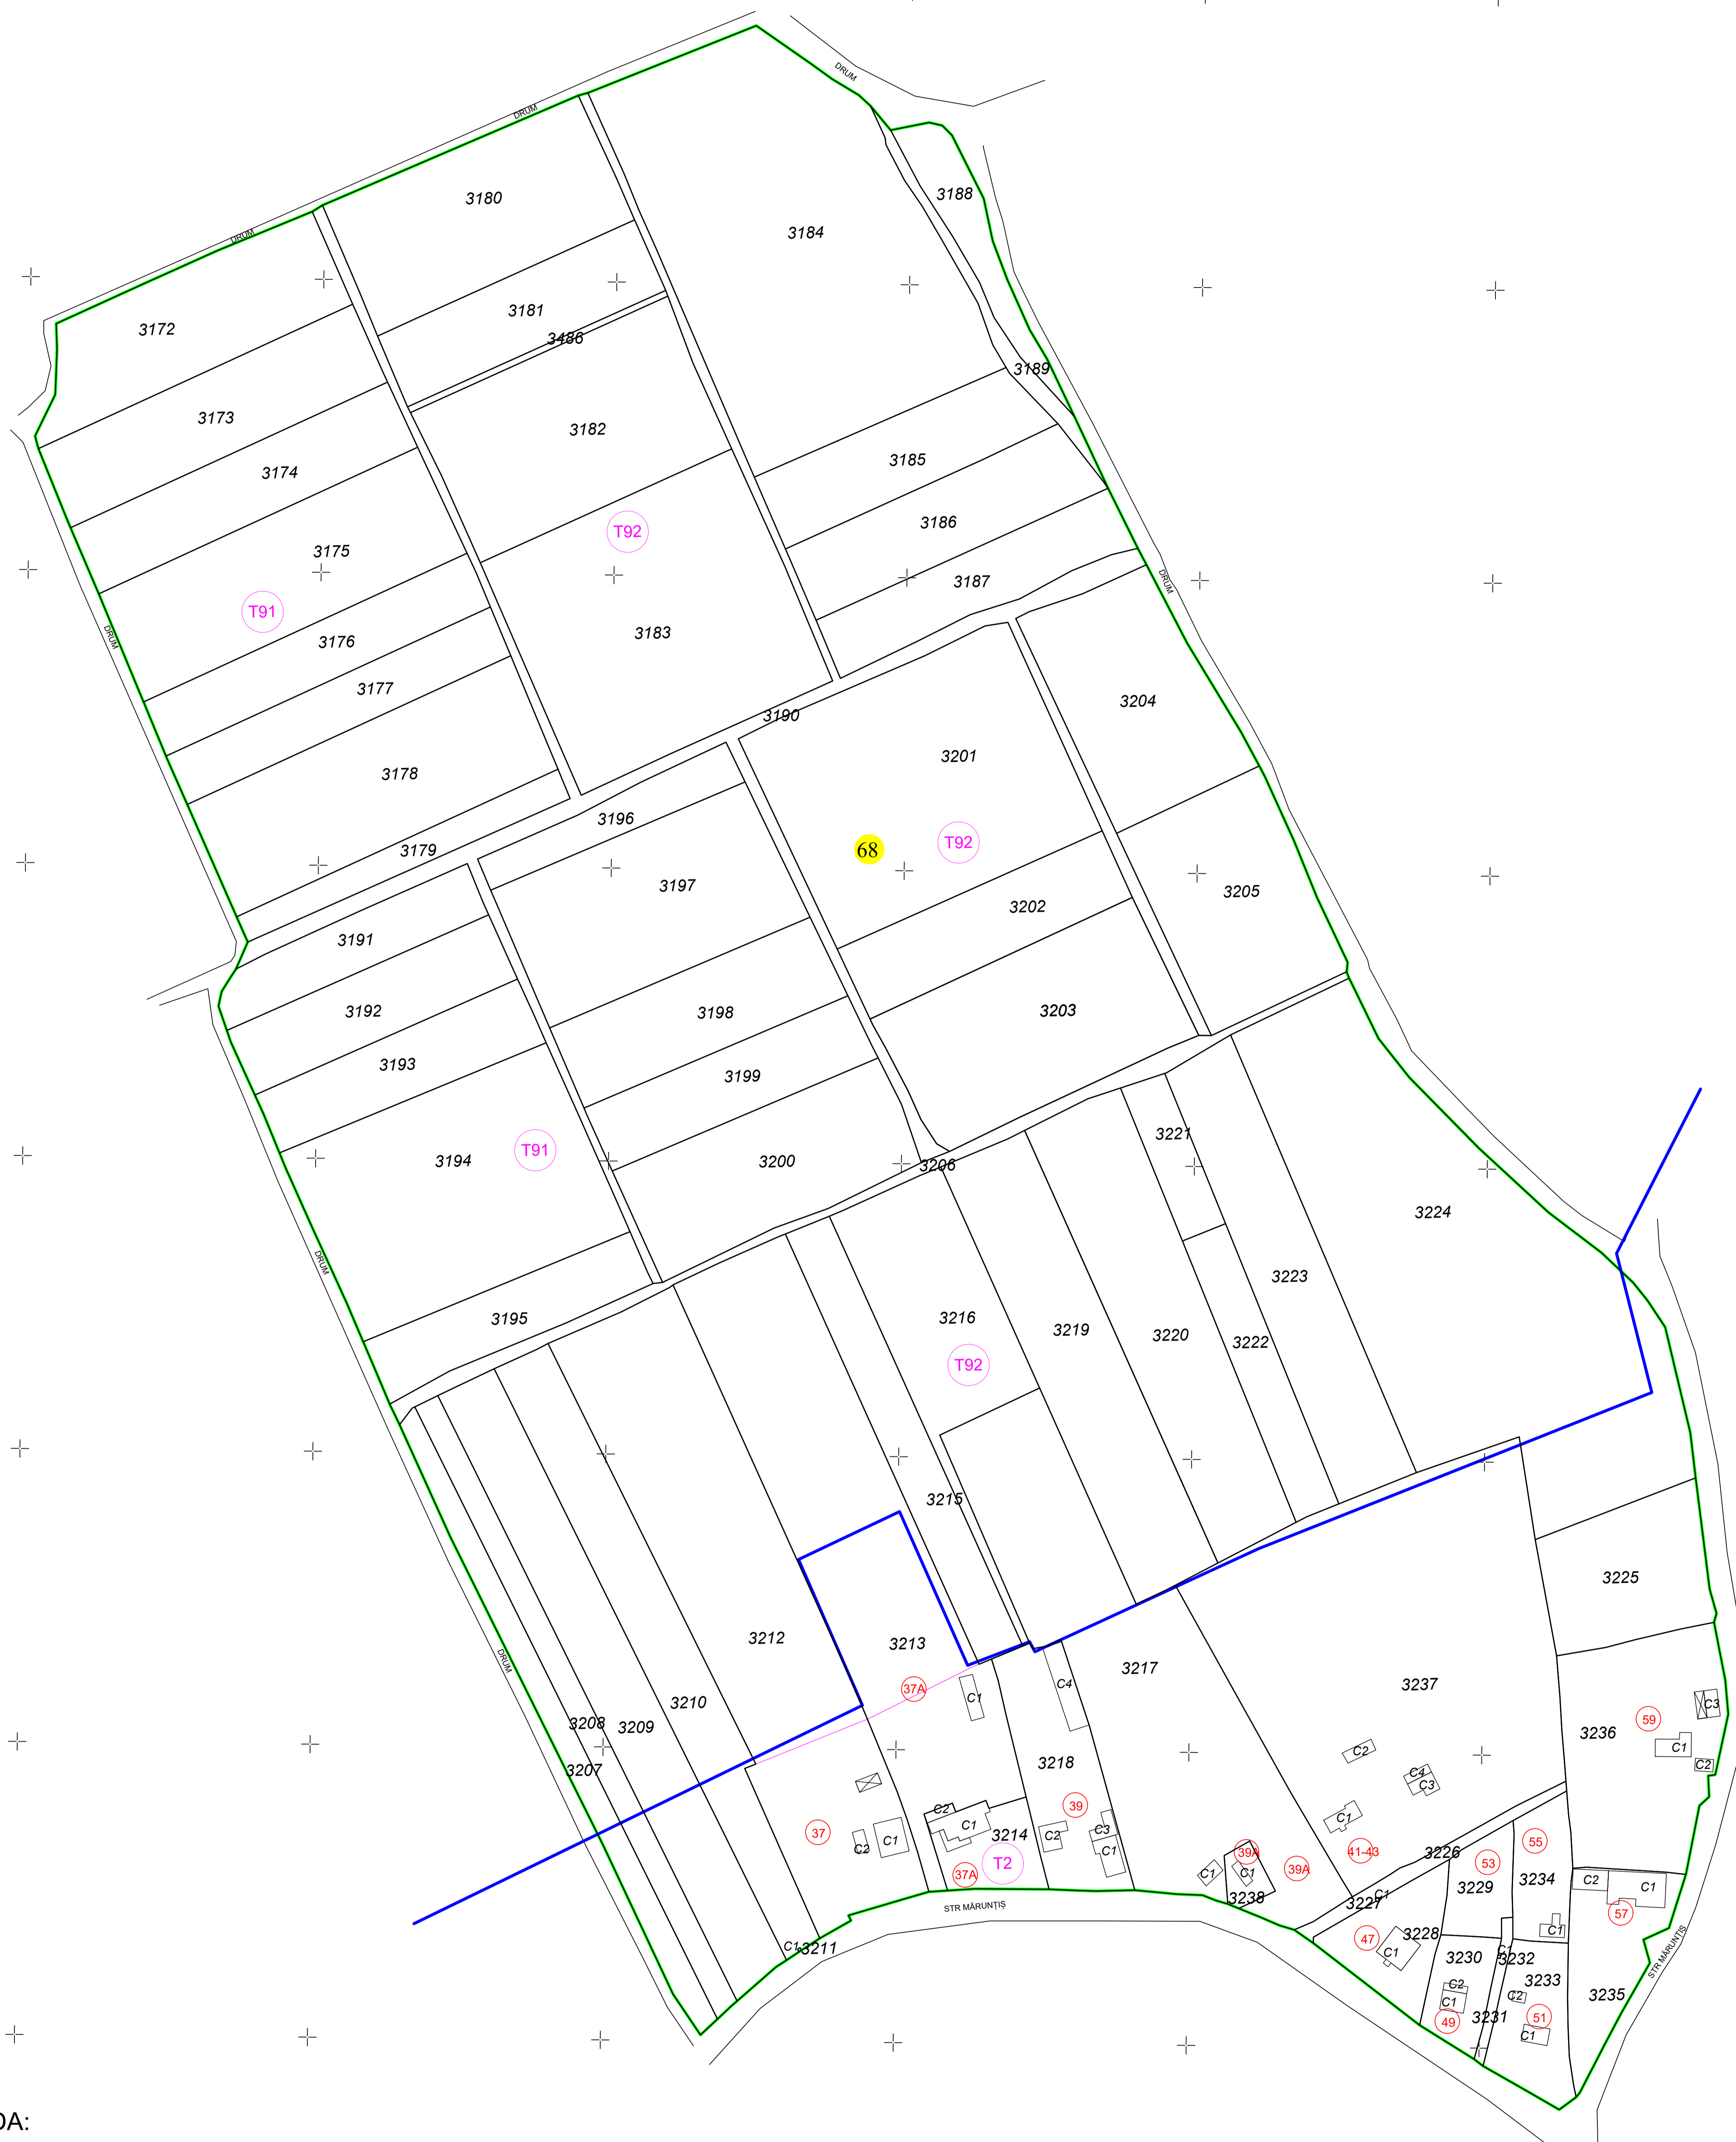

PLAN CADASTRAL

UAT: URLAȚI
JUDEȚUL PRAHOVA
Sectorul cadastral 68
Tarlaua 91,92 - Extravilan
Tarlalele 2 - Intravilan
Scara 1:1000

Schita dispunerii sectoarelor cadastrale

IODĂCHEANU

LEGENDA:

- Limita UAT
- Limita sector cadastral
- Limita intravilan
- Limita imobil
- Limita construcții
- Limita tarla
- Cod construcții
- ID imobil
- Sector cadastral
- Numar postal
- Denumire tarla

Spre Publicare
Planșa numărul 1
Sistem de proiecție Stereografic 1970