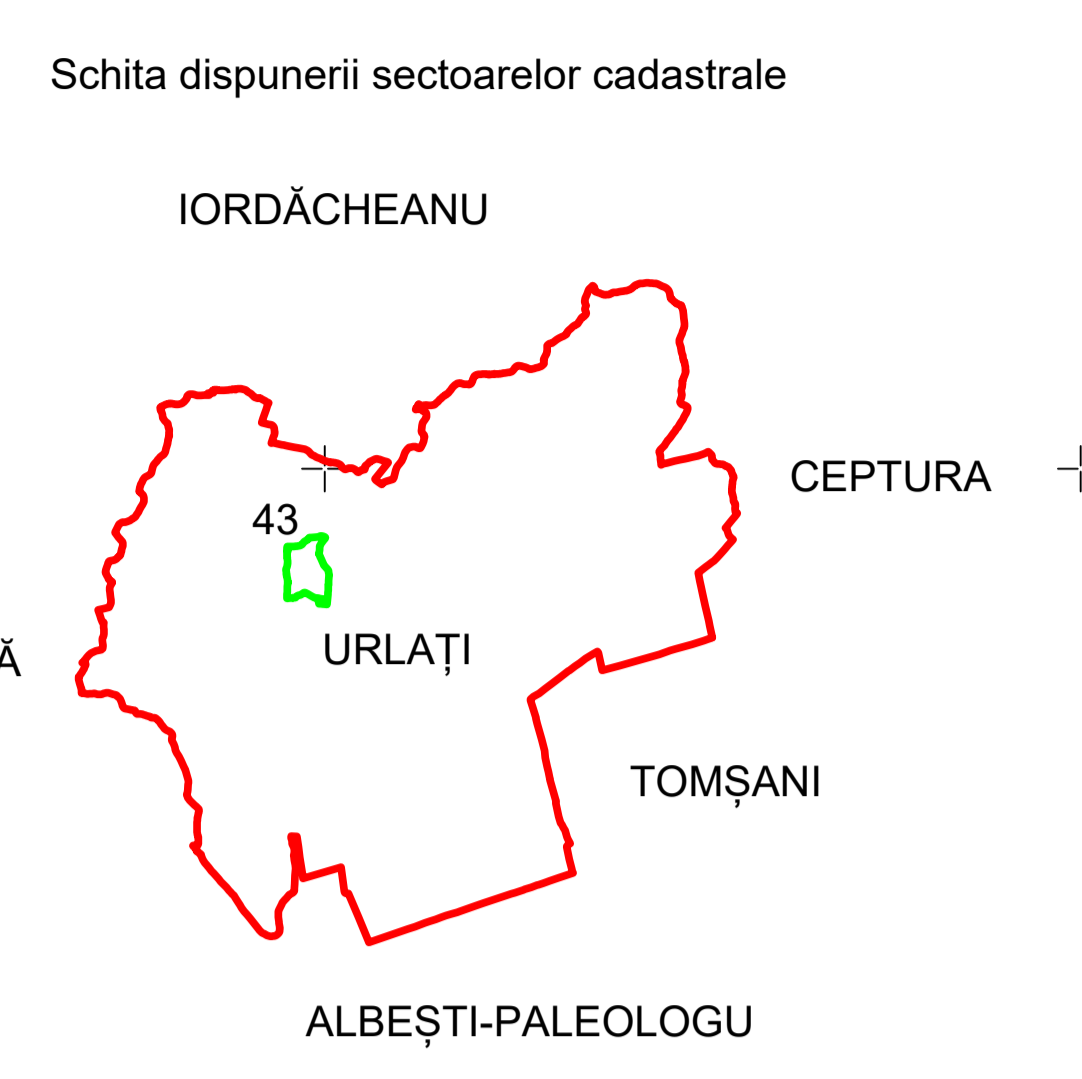

PLAN CADASTRAL

UAT: URLAȚI
JUDEȚUL PRAHOVA
Sectorul cadastral 43
Tarlaua 38,37,36 - Extravilan
Tarlalele 12, 37,18/1 - Intravilan
Scara 1:1000

LEGENDA:

Limita UAT
Limita sector cadastral	—————
Limita intravilan	—————
Limita imobil	—————
Limita construcții	—————
Limita tarla	—————
Cod construcții	C1
ID imobil	3021
Sector cadastral	43
Numar postal	26
Denumire tarla	T37

Executat de:
OPREA GEORGE
Data întocmirii: Iunie 2024

Spre Publicare
Planșa numărul 1
Sistem de proiecție Stereografic 1970