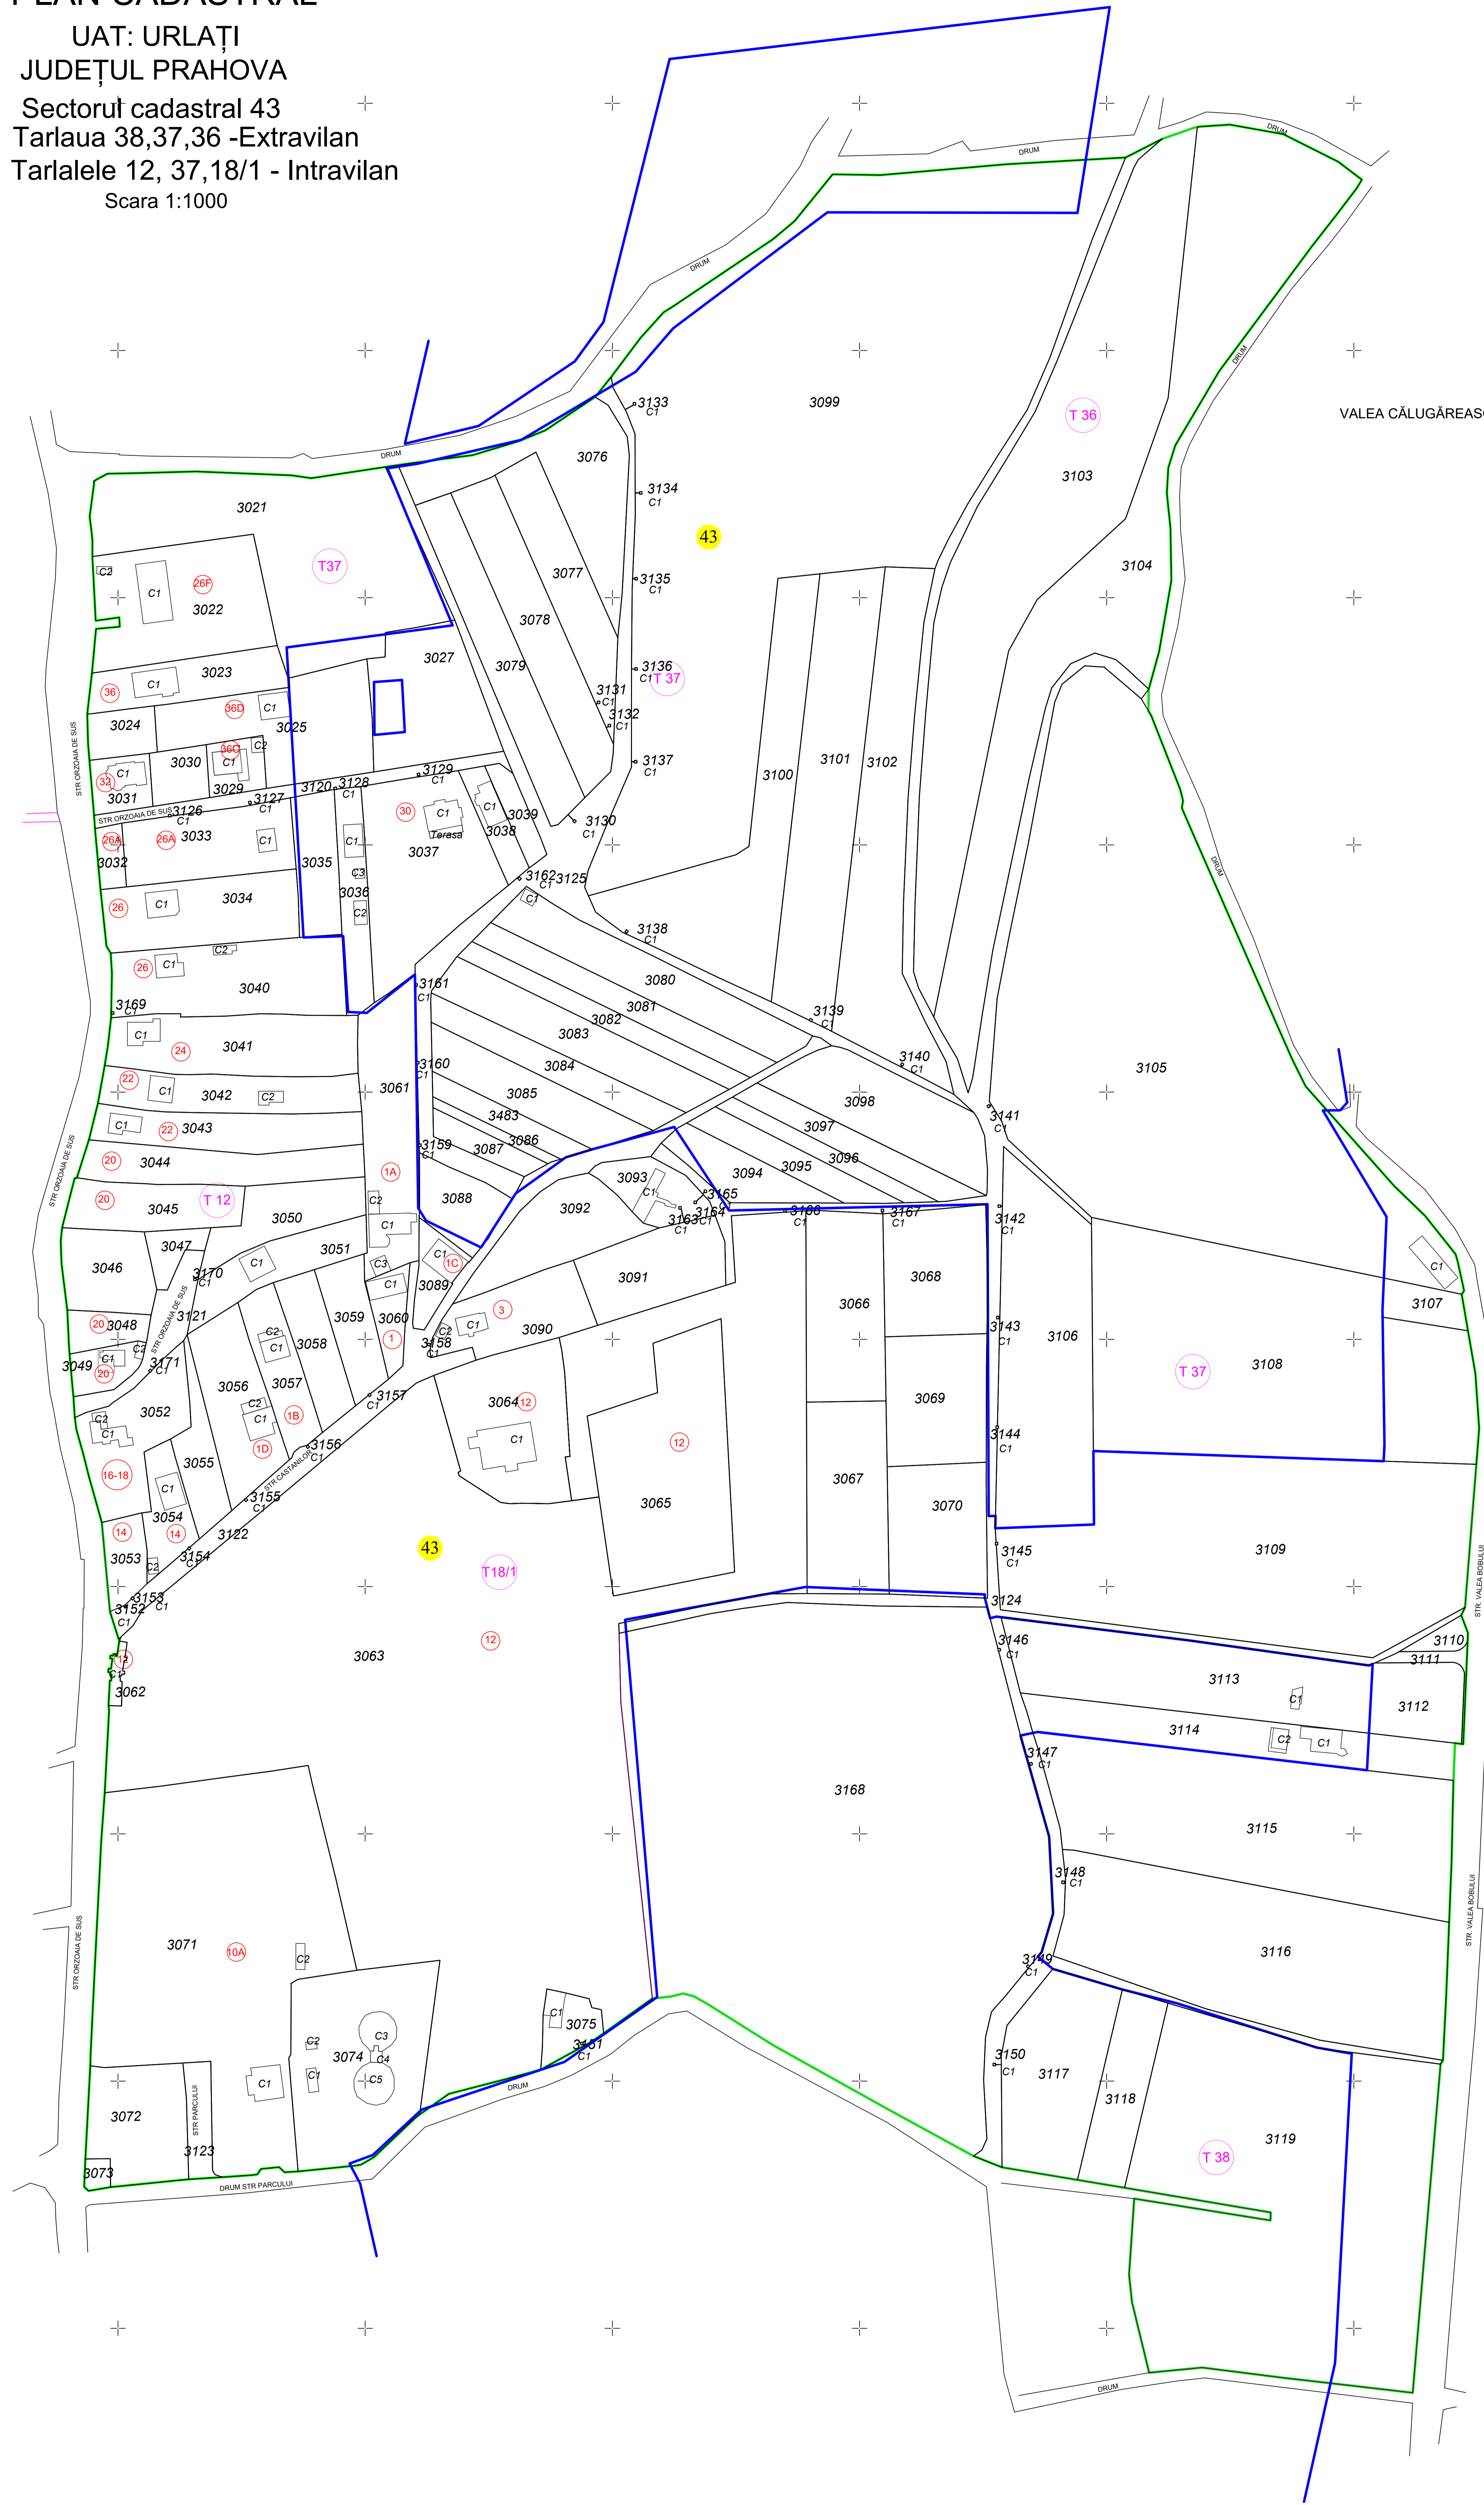

PLAN CADASTRAL

UAT: URLAȚI
JUDEȚUL PRAHOVA
Sectorul cadastral 43
Tarlaua 38,37,36 - Extravilan
Tarlalele 12, 37,18/1 - Intravilan
Scara 1:1000

LEGENDA:

Limita UAT
Limita sector cadastral	—————
Limita intravilan	—————
Limita imobil	—————
Limita construcții	—————
Limita tarla	—————
Cod construcții	C1
ID imobil	3021
Sector cadastral	43
Numar postal	26
Denumire tarla	T37

Executat de:
OPREA GEORGE
Data întocmirii: Iunie 2024

Spre Publicare
Planșa numărul 1
Sistem de proiecție Stereografic 1970