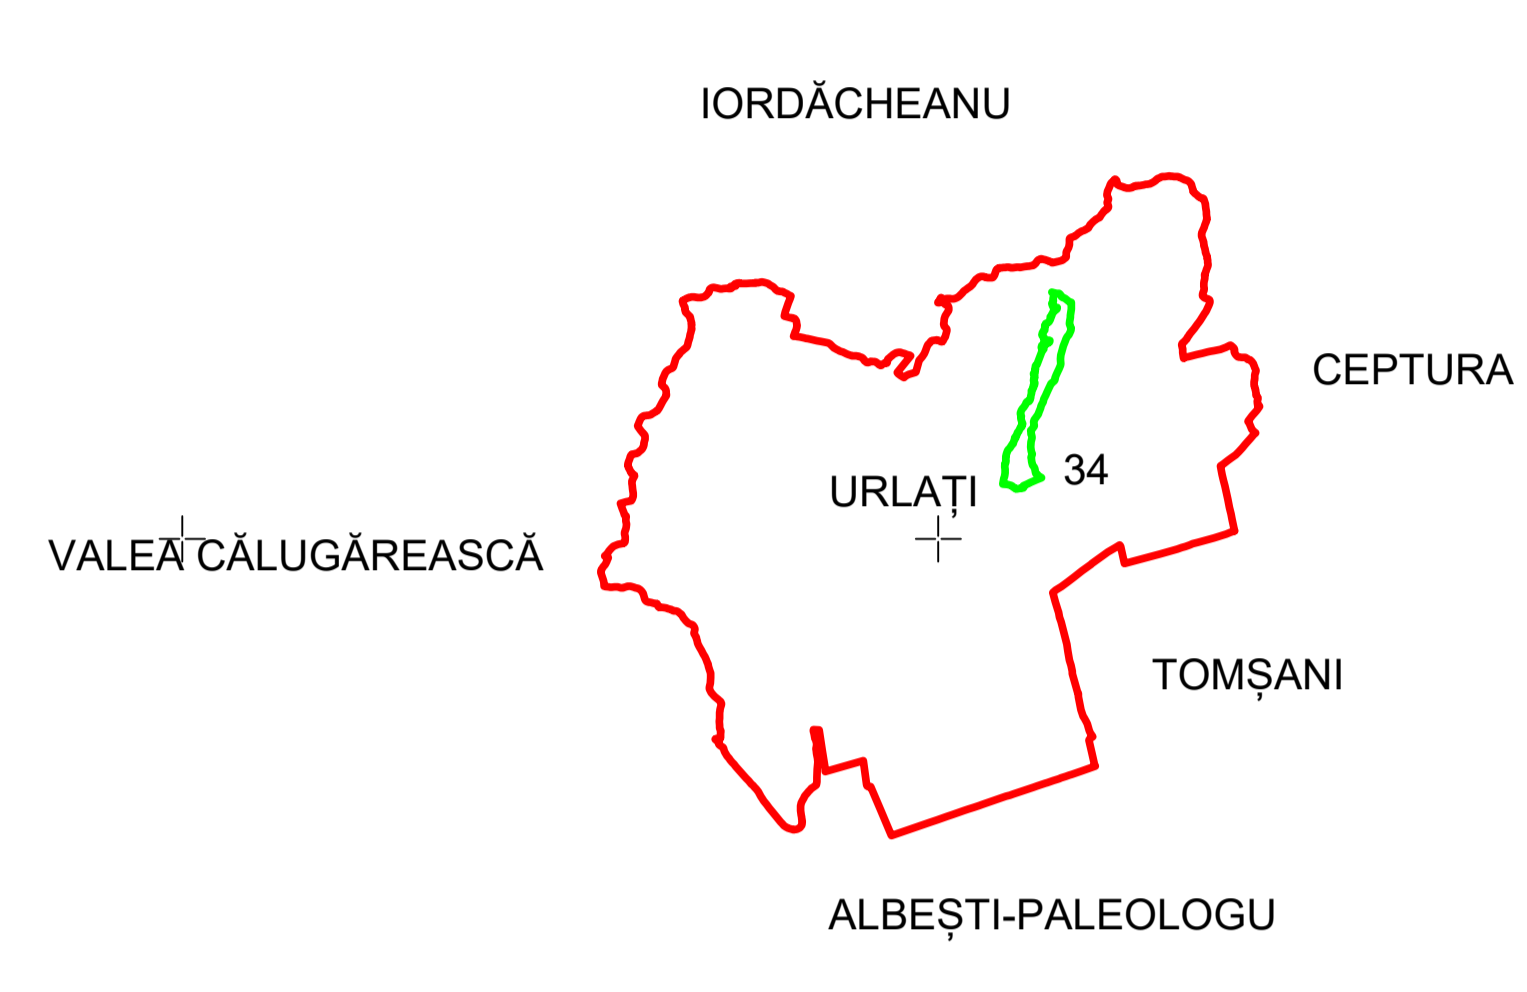

**PLAN CADASTRAL**  
UAT: URLAȚI  
JUDEȚUL PRAHOVA  
Sectorul cadastral 34  
Tarlaua 54,100 -Extravilan  
Tarlalele 100 - Intravilan  
Scara 1:1000

Schița dispunerii sectoarelor cadastrale

**LEGENDA:**

- Limita UAT
- Limita sector cadastral
- Limita intravilan
- Limita imobil
- Limita construcții
- Limita tarla
- Cod construcții
- ID imobil
- Sector cadastral
- Numar postal
- Denumire tarla

Executant:  
OPREA GEORGE  
Data întocmirii: Iunie 2024

Spre Publicare  
Planșa numărul 2  
Sistem de proiecție Stereografic 1970

**Schița racord planșe**