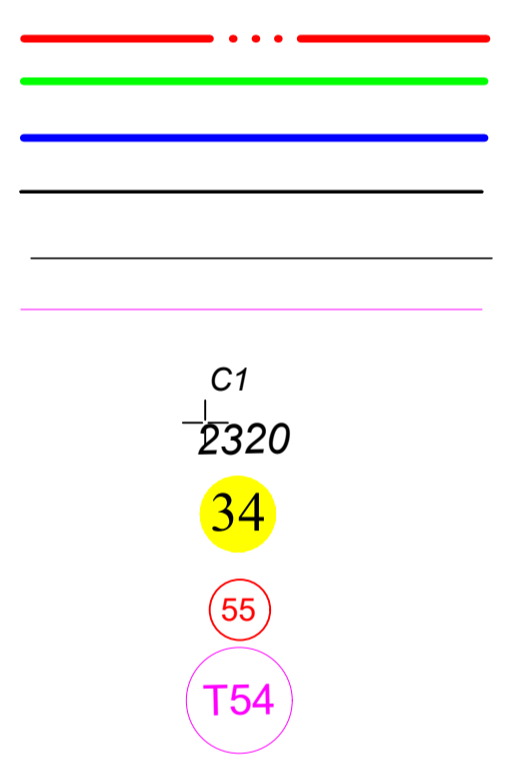

**PLAN CADASTRAL**  
UAT: URLAȚI  
JUDEȚUL PRAHOVA  
Sectorul cadastral 34  
Tarlaua 54,100 -Extravilan  
Tarlalele 100 - Intravilan  
Scara 1:1000

Schița dispunerii sectoarelor cadastrale

**LEGENDA:**

- Limita UAT
- Limita sector cadastral
- Limita intravilan
- Limita imobil
- Limita construcții
- Limita tarla
- Cod construcții
- ID imobil
- Sector cadastral
- Numar postal
- Denumire tarla

Executant:  
OPREA GEORGE  
Data întocmirii: Iunie 2024

Spre Publicare  
Planșa numărul 2  
Sistem de proiecție Stereografic 1970

**Schița racord planșe**