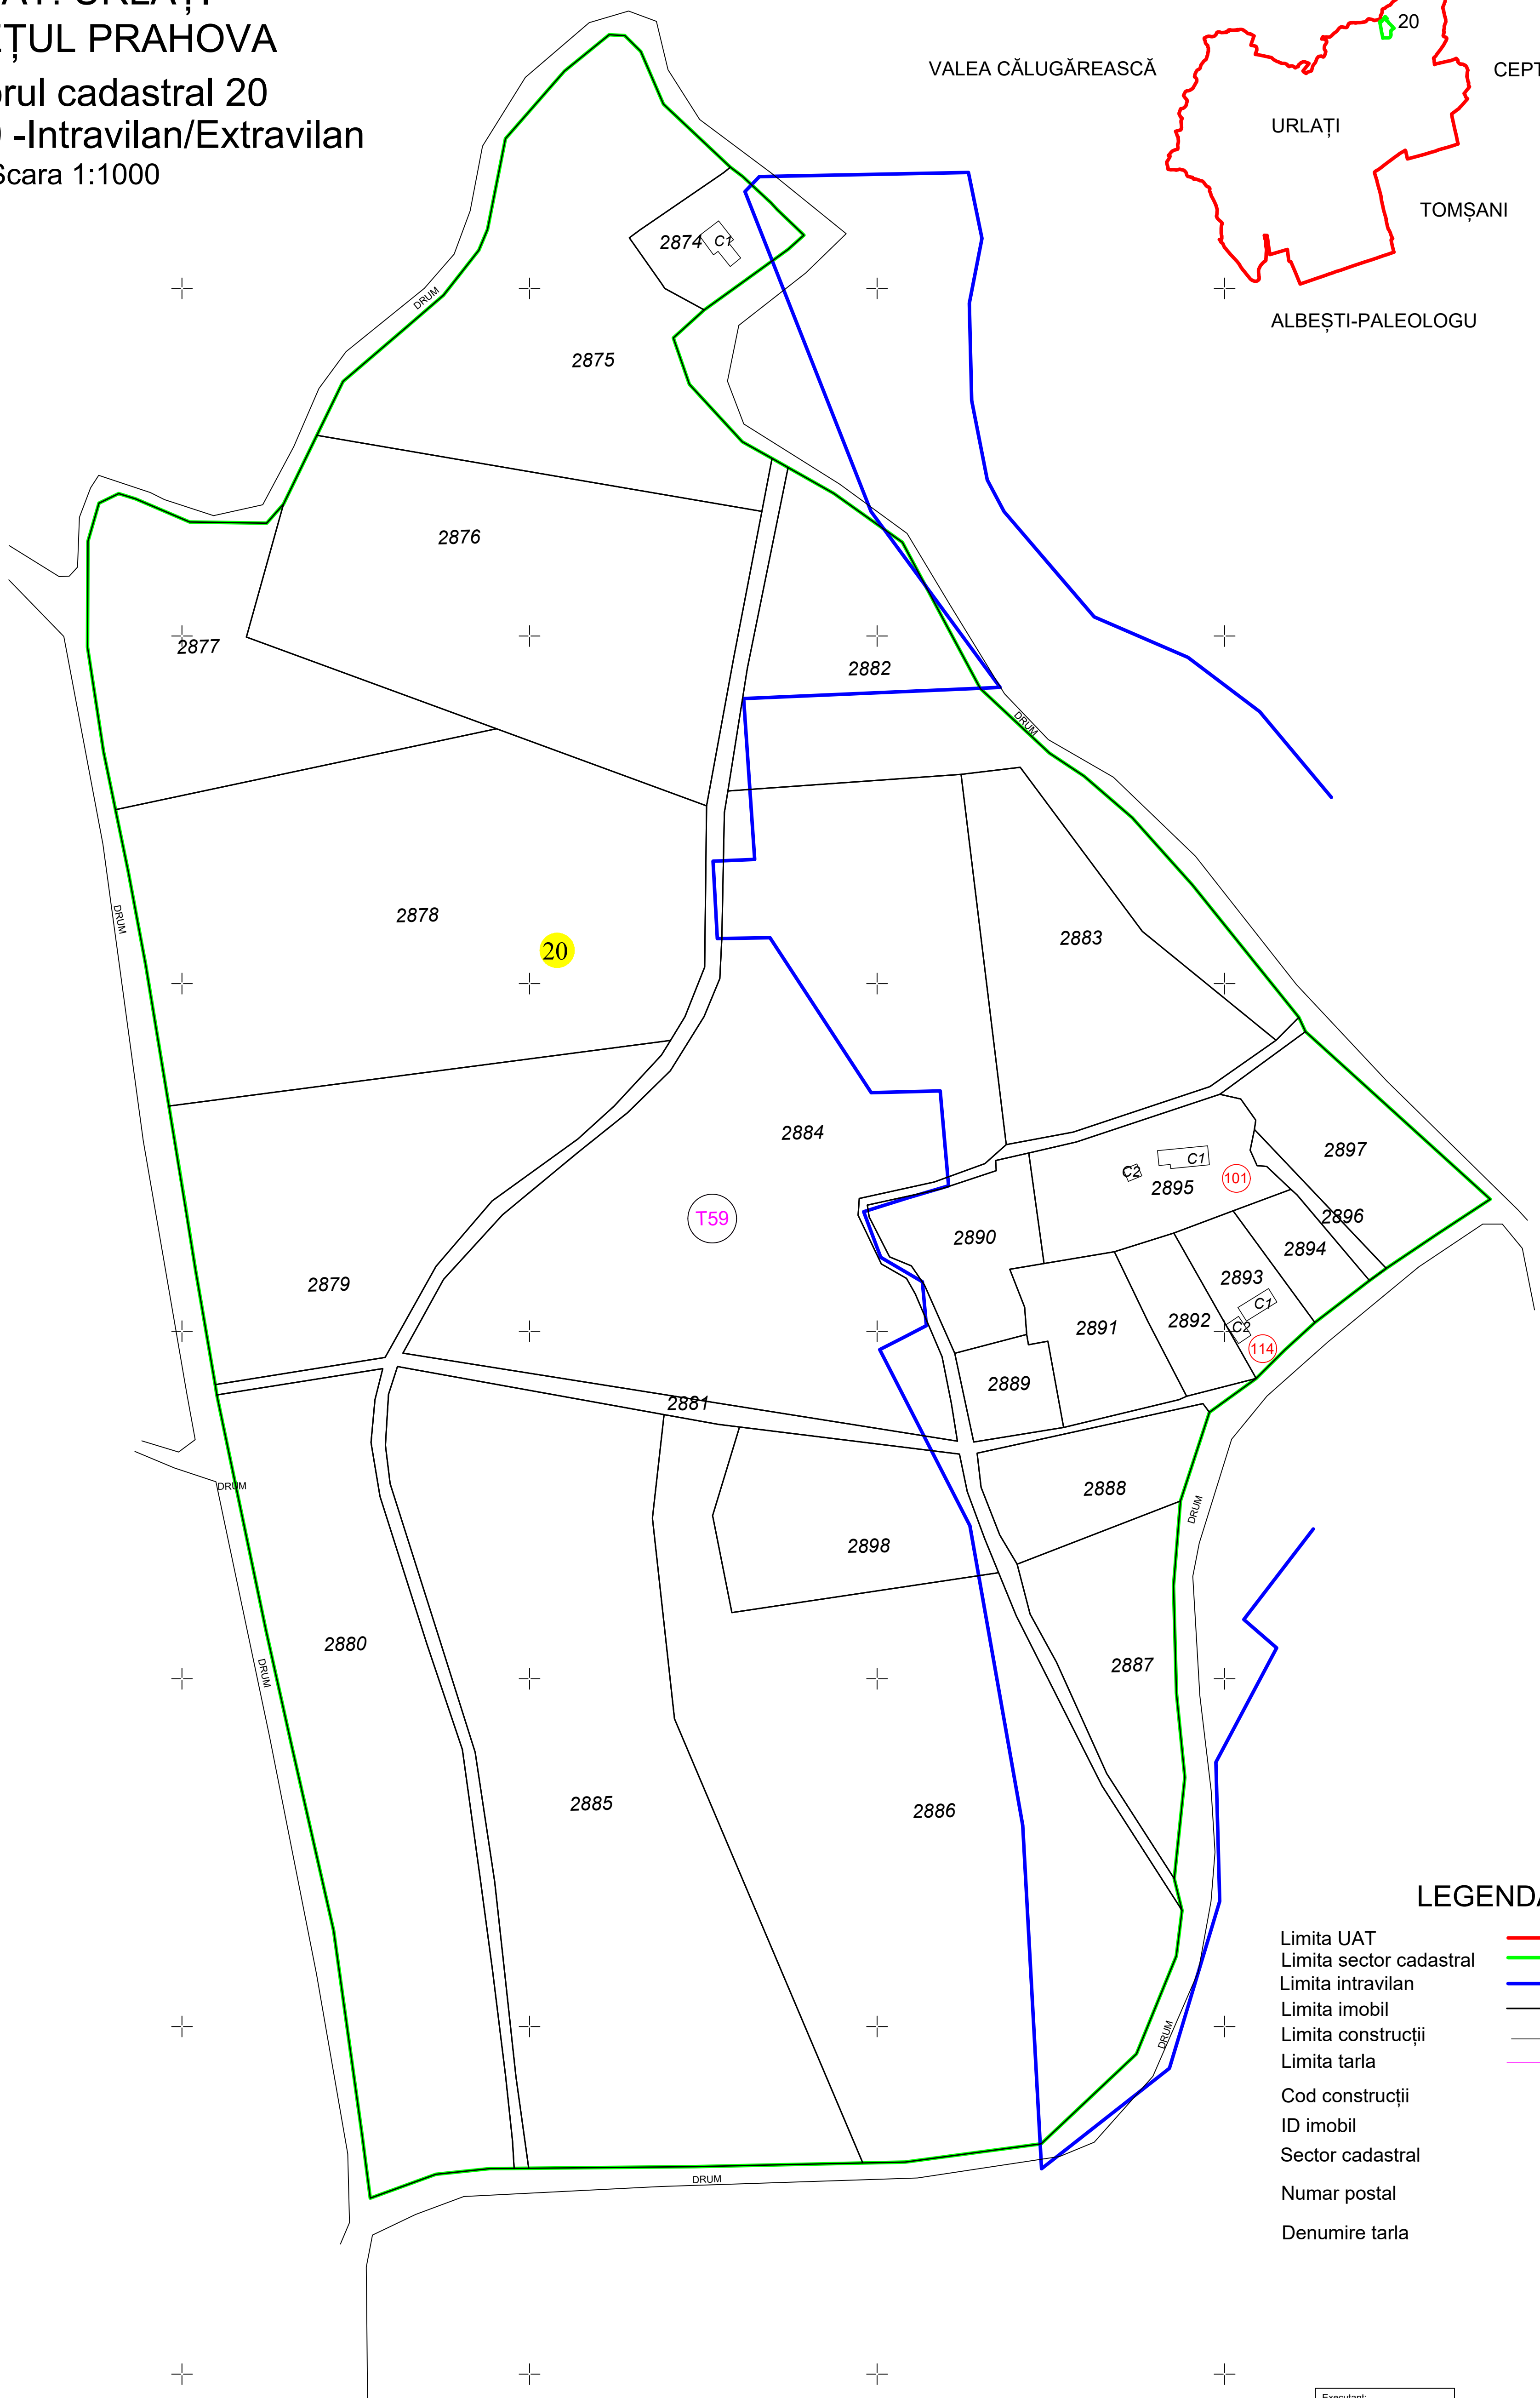

PLAN CADASTRAL

UAT: URLAȚI
JUDEȚUL PRAHOVA
Sectorul cadastral 20
Tarlaua 59 -Intravilan/Extravilan
Scara 1:1000

Schita dispunerii sectoarelor cadastrale

ȚORDĂCHEANU

VALEA CĂLUGĂREASCĂ

CEPTURA

URLAȚI

TOMȘANI

ALBEȘTI-PALEOLOGU

LEGENDA:

- Limita UAT
- Limita sector cadastral
- Limita intravilan
- Limita imobil
- Limita construcții
- Limita tarla
- Cod construcții
- ID imobil
- Sector cadastral
- Numar postal
- Denumire tarla

Executant:
OPREA GEORGE
Data întocmirii: Iunie 2024

Spre Publicare
Plansa numărul 1
Sistem de proiecție Stereografic 1970