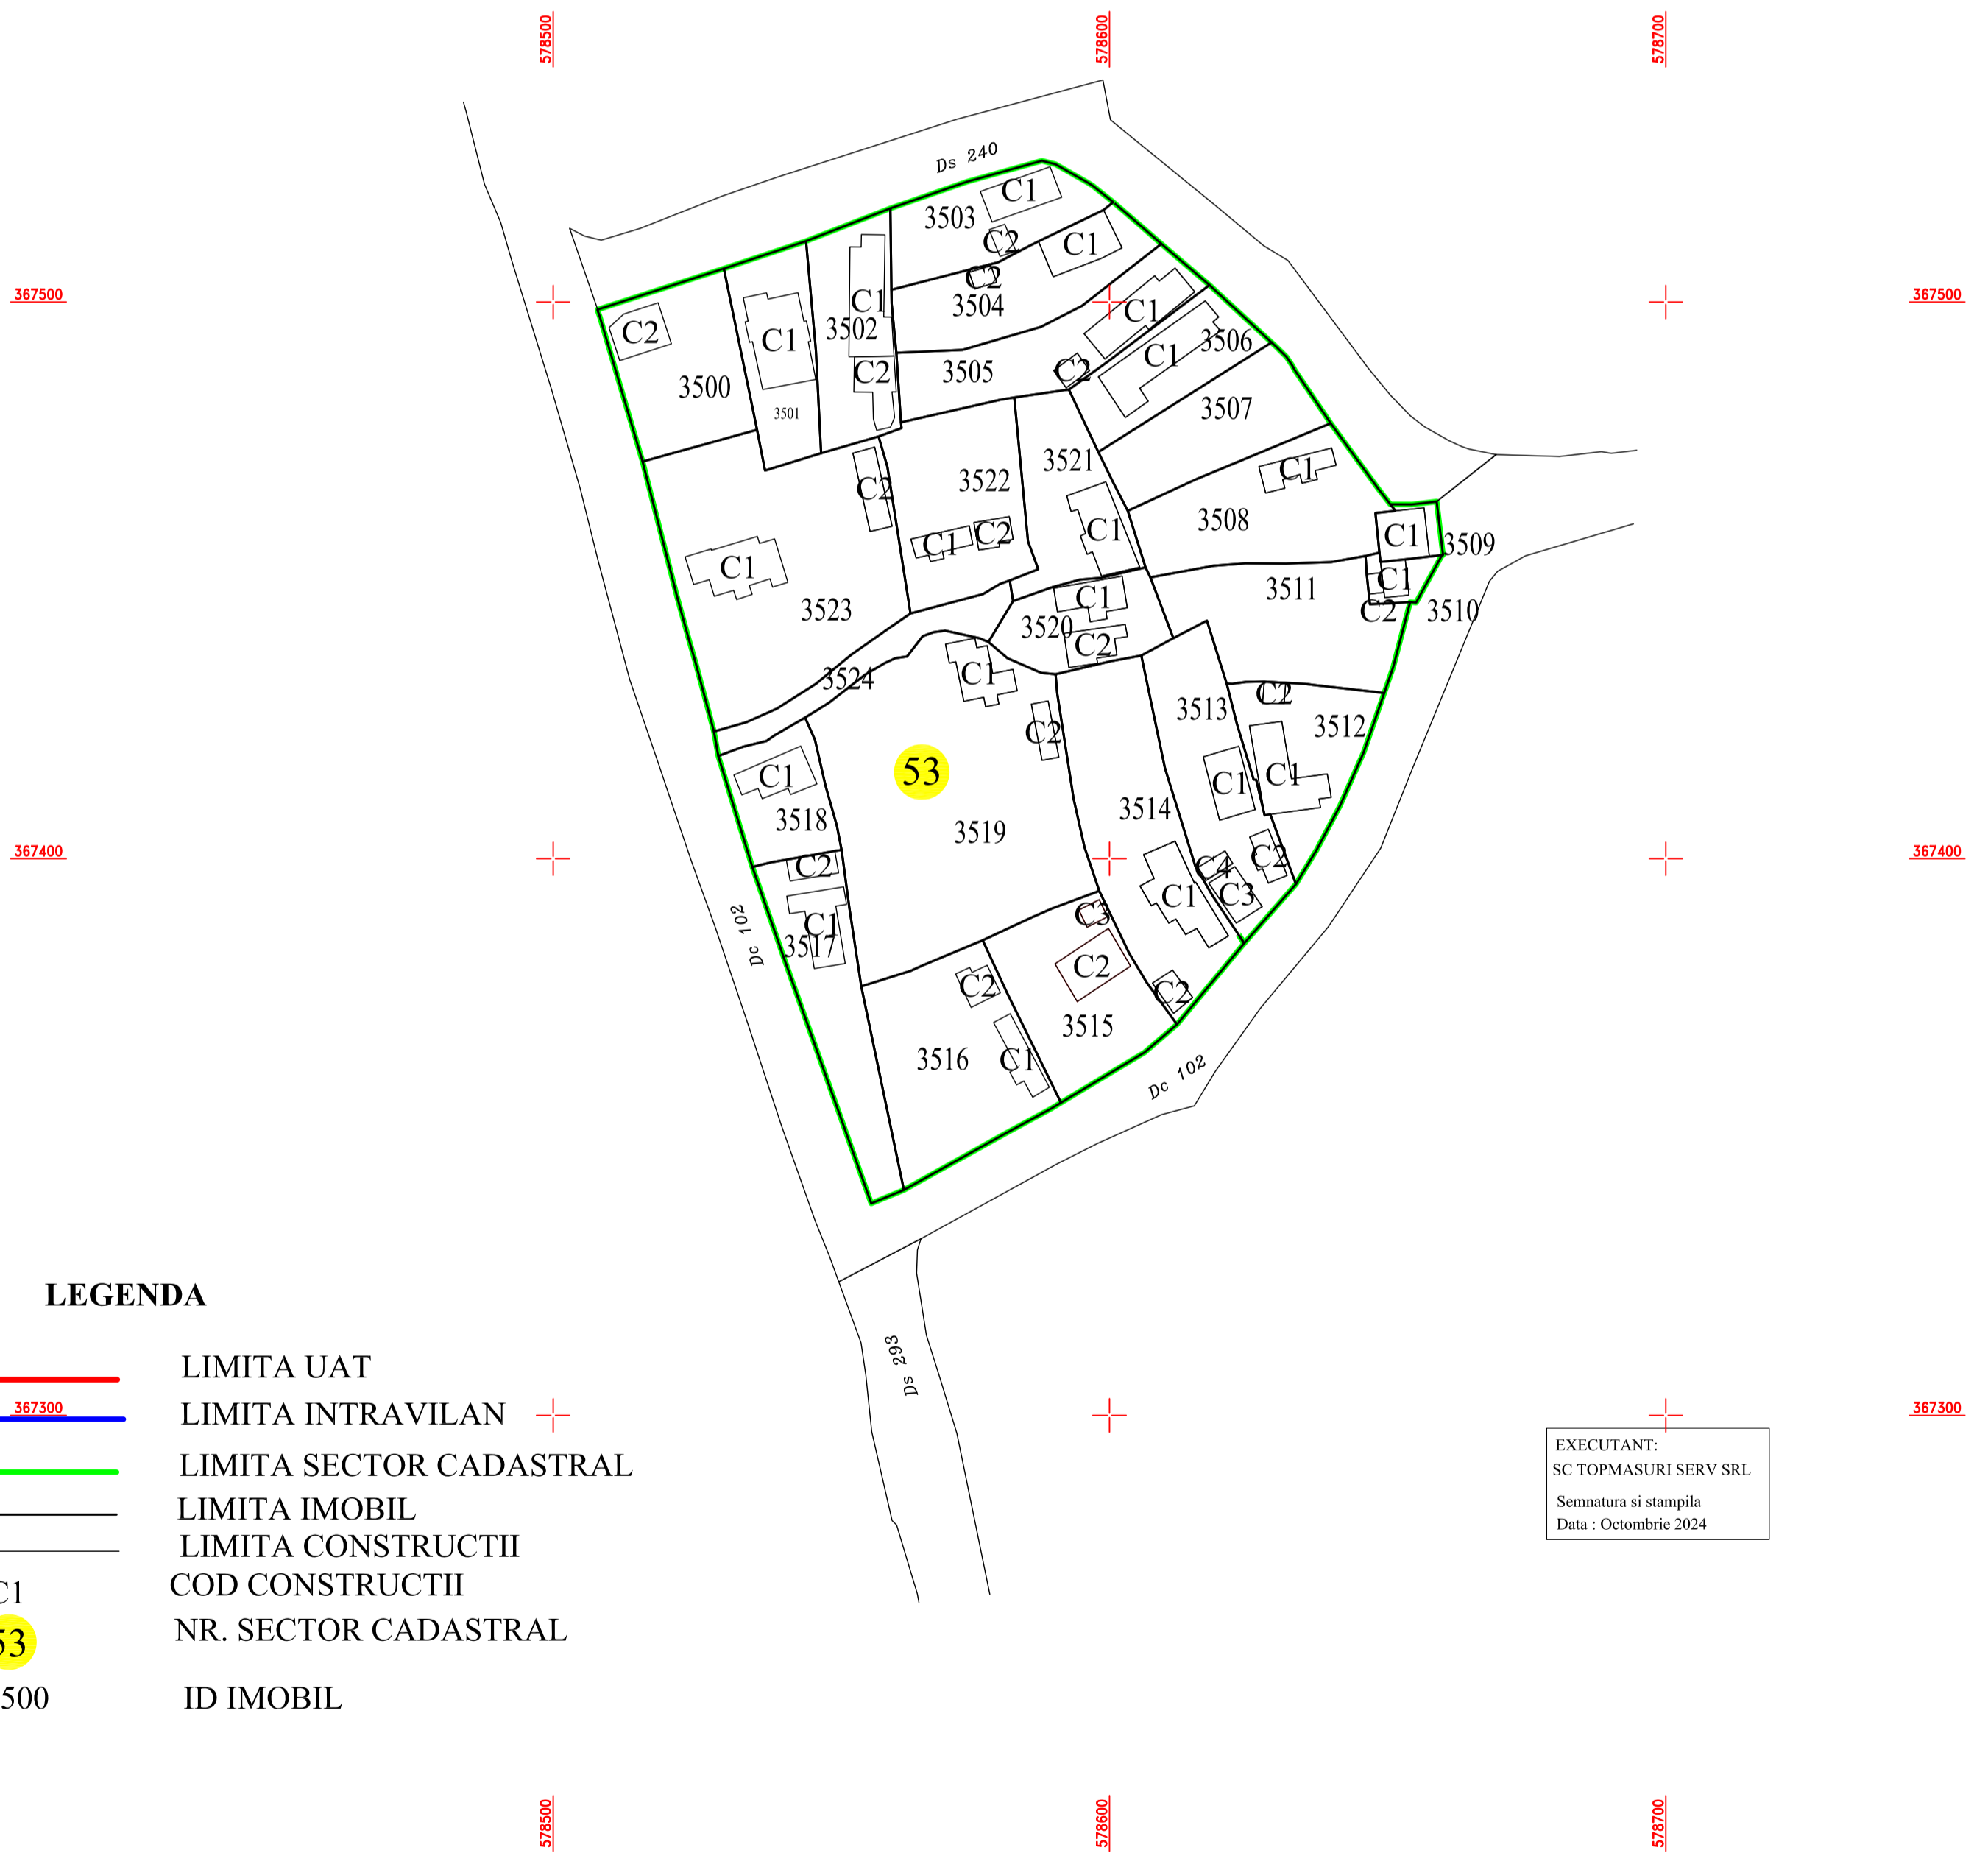

PLAN CADASTRAL

UAT Tinosu , Jud. Prahova , Sector cadastral 53

Scara 1 : 1000

LEGENDA

-  LIMITA UAT
-  LIMITA INTRAVILAN 
-  LIMITA SECTOR CADASTRAL
-  LIMITA IMOBIL
-  LIMITA CONSTRUCTII
-  COD CONSTRUCTII
-  NR. SECTOR CADASTRAL
-  ID IMOBIL

EXECUTANT:
SC TOPMASURI SERV SRL
Semnatura si stampila
Data : Octombrie 2024