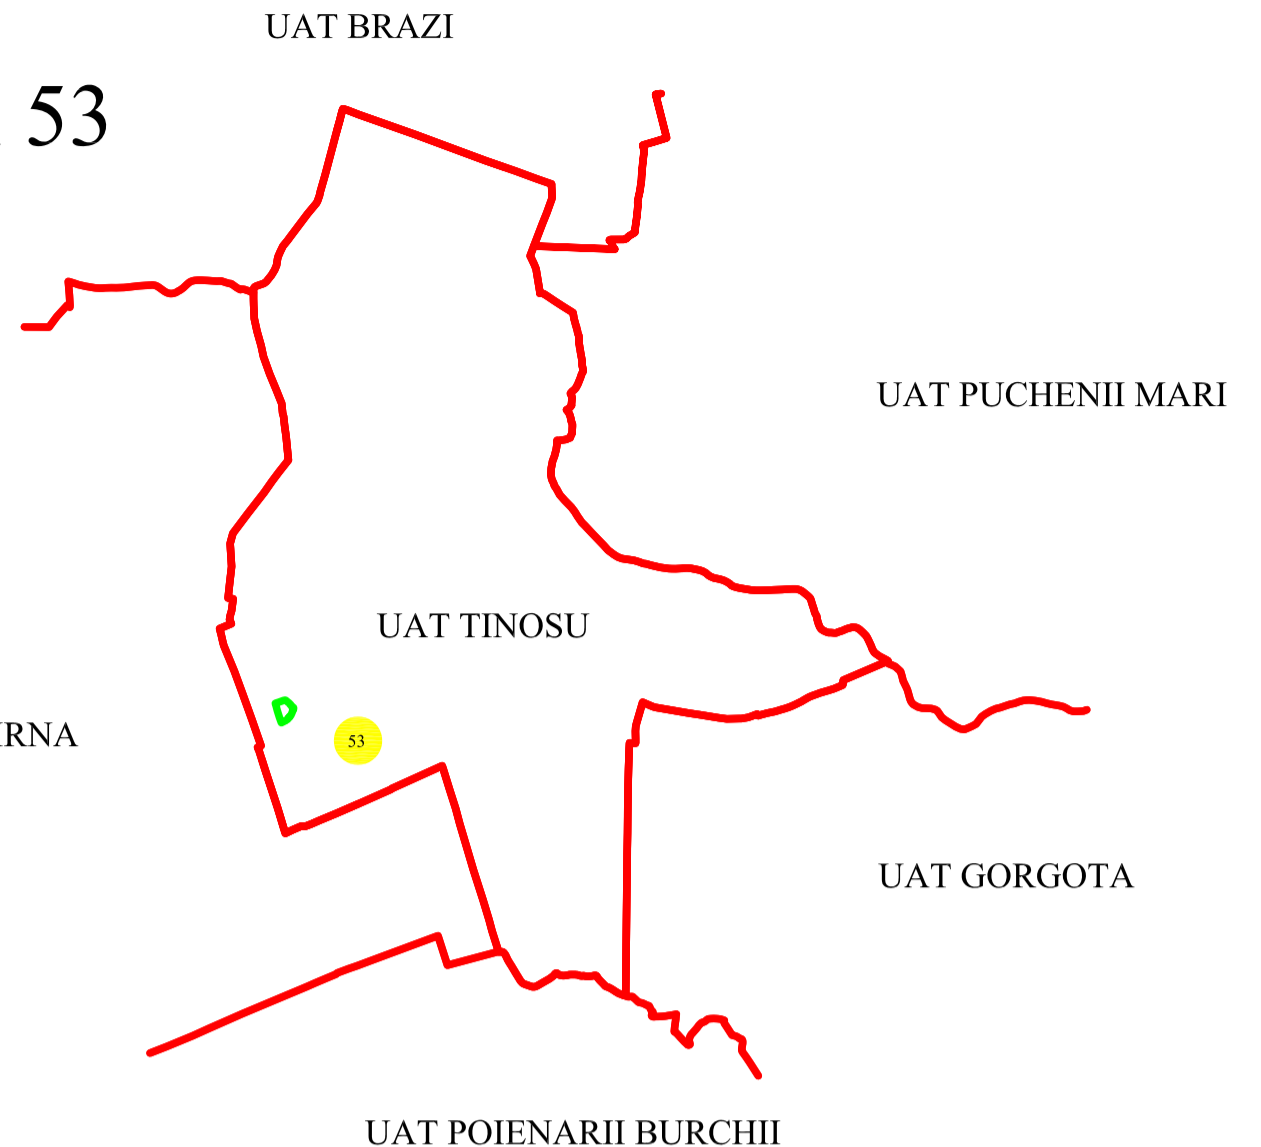

PLAN CADASTRAL

UAT Tinosu , Jud. Prahova , Sector cadastral 53

Scara 1 : 1000

LEGENDA

-  LIMITA UAT
-  LIMITA INTRAVILAN 
-  LIMITA SECTOR CADASTRAL
-  LIMITA IMOBIL
-  LIMITA CONSTRUCTII
-  COD CONSTRUCTII
-  NR. SECTOR CADASTRAL
-  ID IMOBIL

EXECUTANT:
SC TOPMASURI SERV SRL
Semnatura si stampila
Data : Octombrie 2024