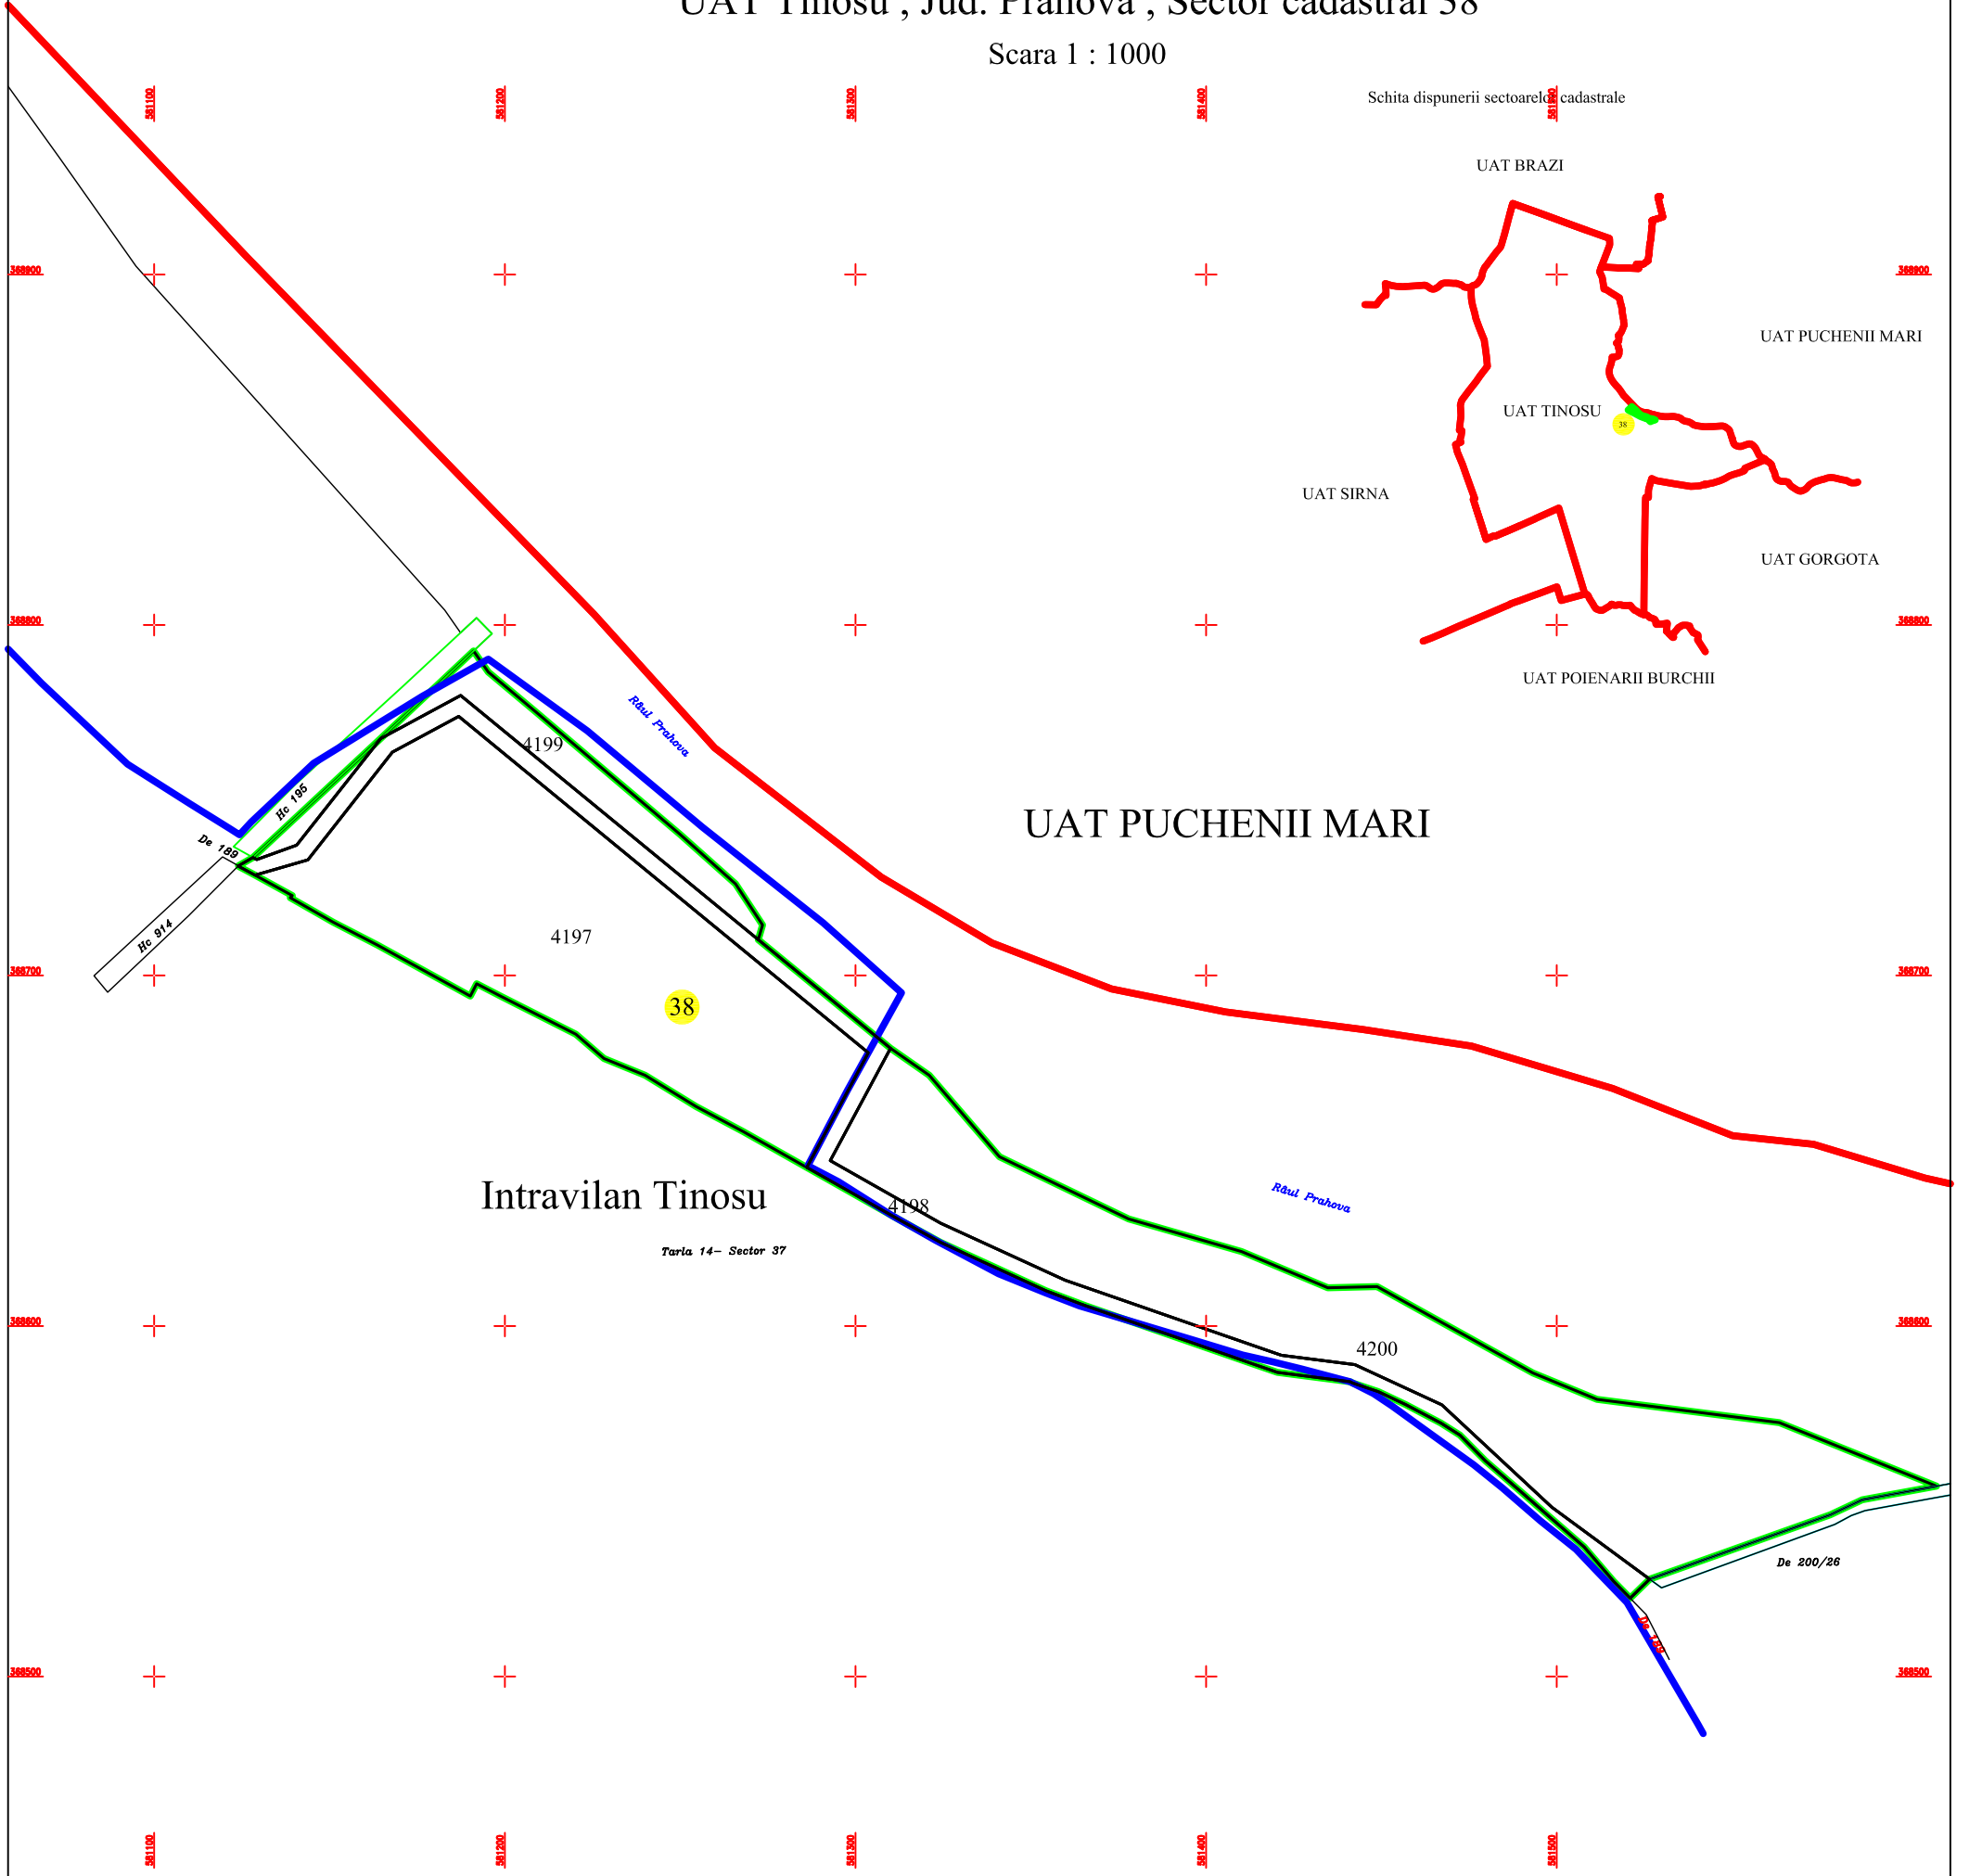

# PLAN CADASTRAL

## UAT Tinosu , Jud. Prahova , Sector cadastral 38

Scara 1 : 1000

Schita dispunerii sectoarelor cadastrale

Intravilan Tinosu

Tarla 14- Sector 37

### LEGENDA

- LIMITA UAT
- LIMITA INTRAVILAN
- LIMITA SECTOR CADASTRAL
- LIMITA IMOBIL

NR. SECTOR CADASTRAL

4197 ID IMOBIL

EXECUTANT:  
SC TOPMASURI SERV SRL  
Semnatura si stampila  
Data : Octombrie 2024