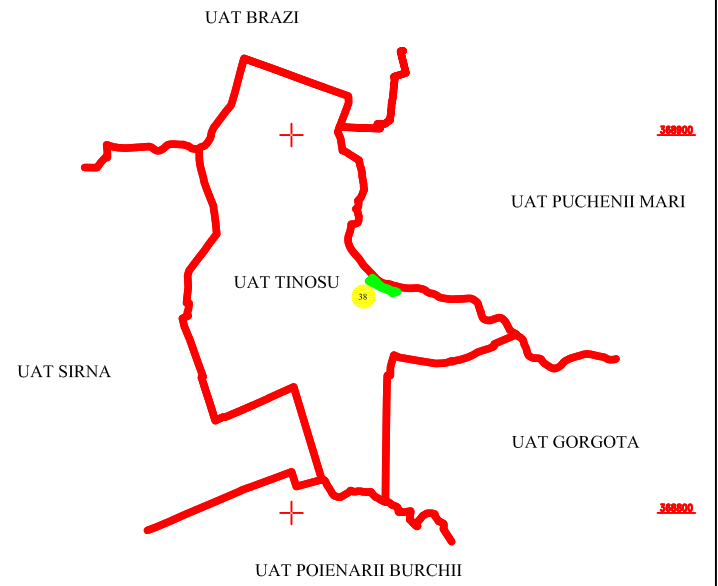

# PLAN CADASTRAL

## UAT Tinosu , Jud. Prahova , Sector cadastral 38

Scara 1 : 1000

Schita dispunerii sectoarelor cadastrale

Intravilan Tinosu

Tarla 14- Sector 37