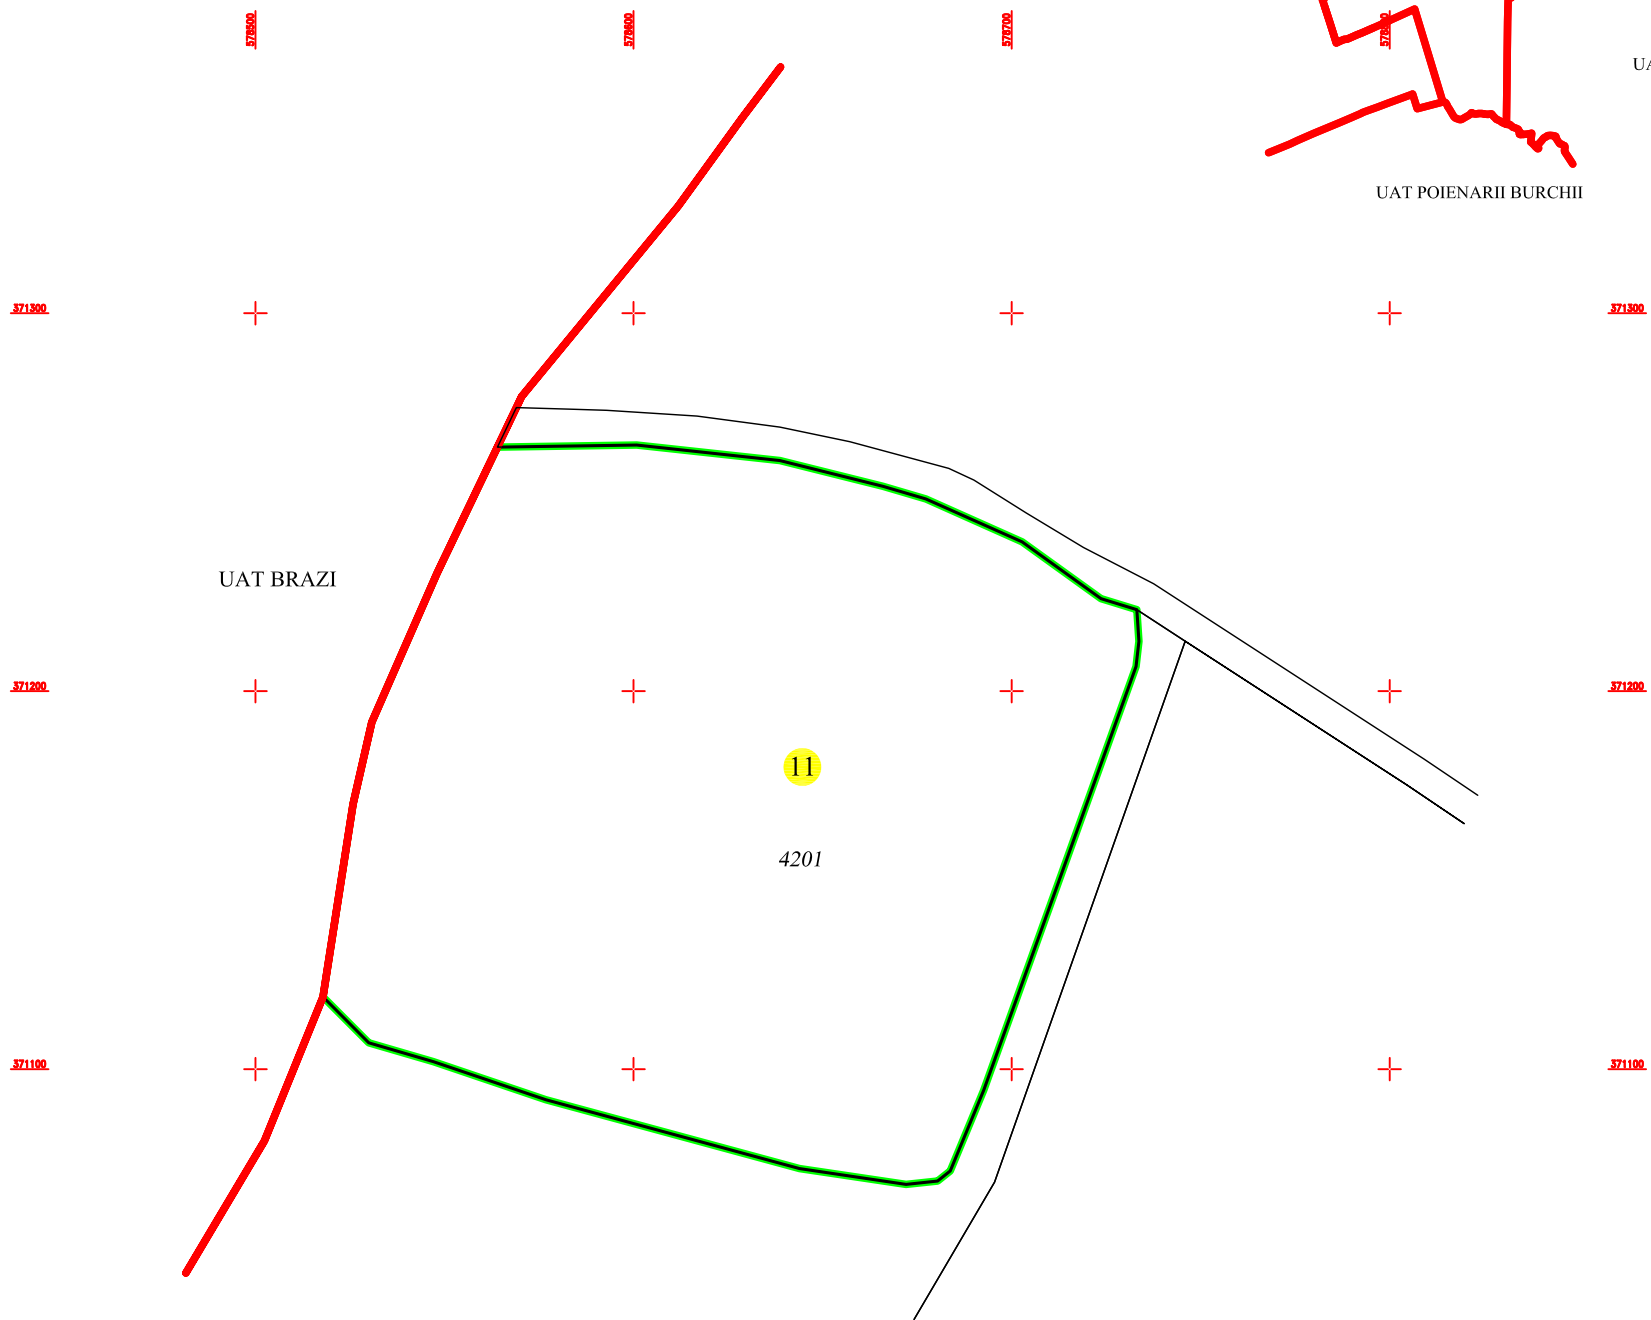

PLAN CADASTRAL

UAT Tinosu , Jud. Prahova , Sector cadastral 11
Scara 1 : 1000

Schita dispunerii sectoarelor cadastrale

UAT BRAZI

UAT PUCHENII MARI

UAT TINOSU

UAT SIRNA

UAT GORGOTA

UAT POIENARII BURCHII

LEGENDA

- LIMITA UAT
- LIMITA INTRAVILAN
- LIMITA SECTOR CADASTRAL
- LIMITA IMOBIL

- NR. SECTOR CADASTRAL
- ID IMOBIL

EXECUTANT:
SC TOPMASURI SERV SRL
Semnatura si stampila
Data : Octombrie 2024