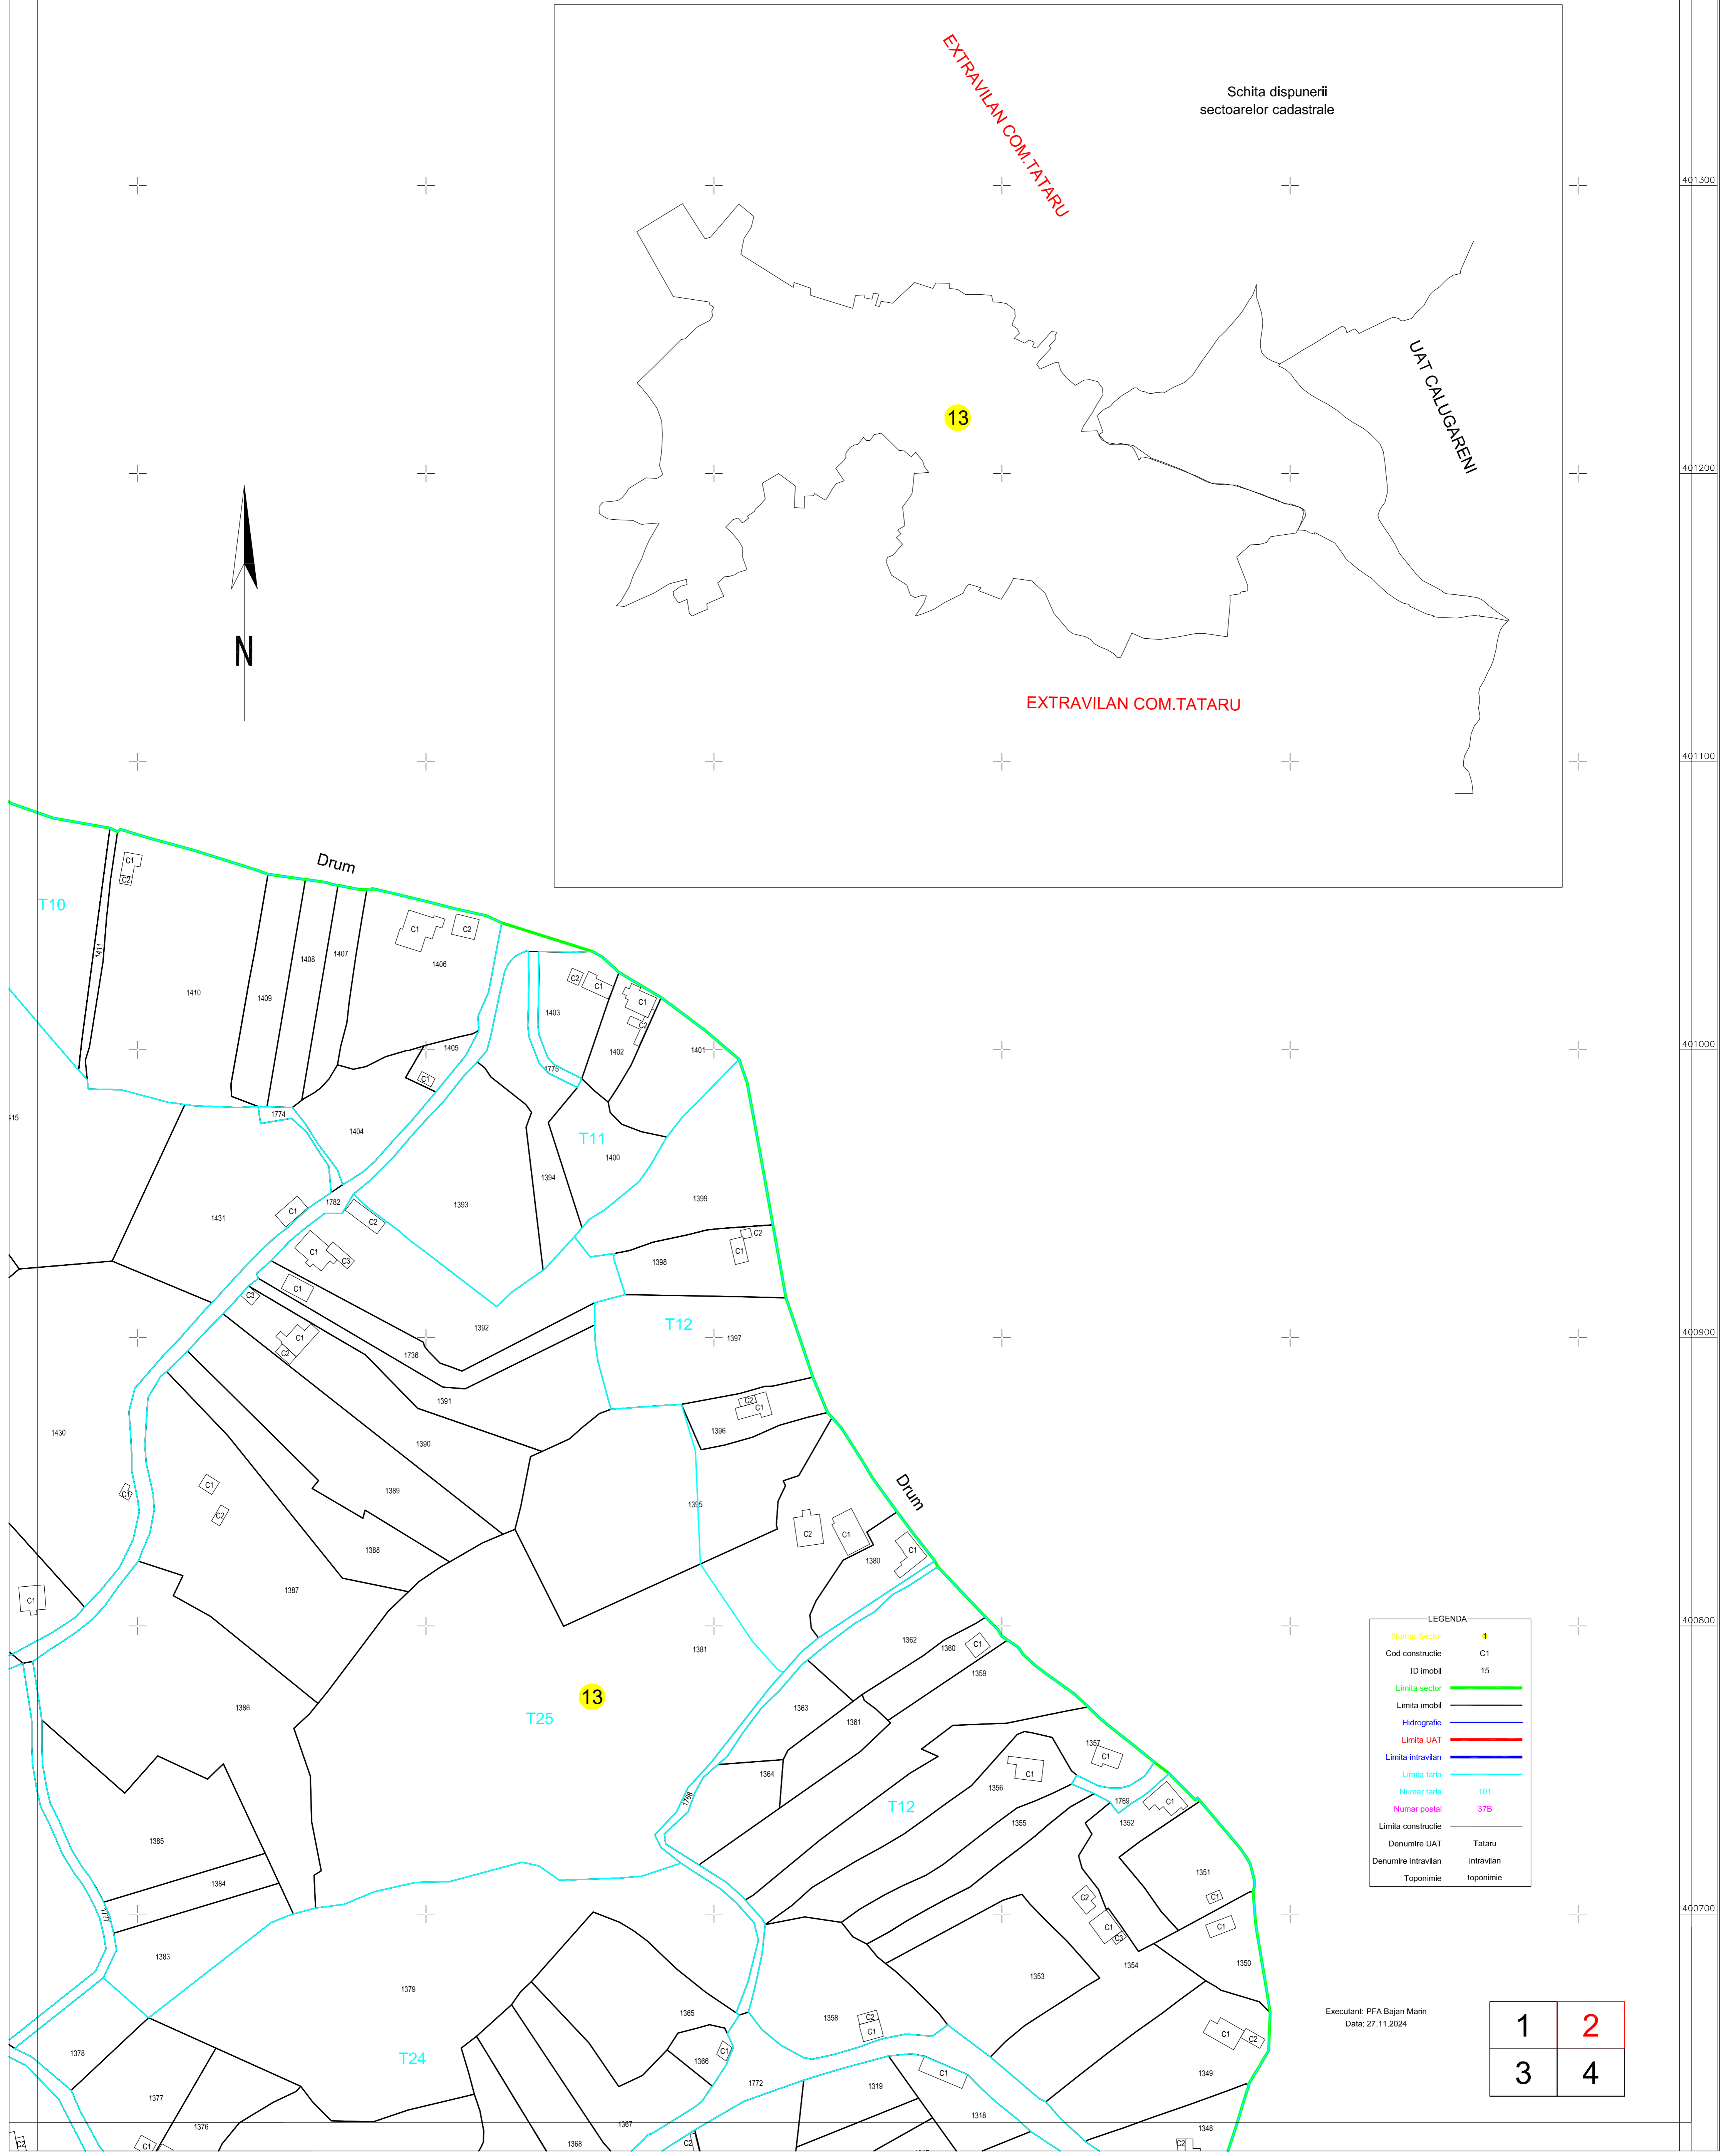

LEGENDA

Numar Sector	+
Cod constructie	C1
ID imobil	15
Limita sector	—
Limita imobil	—
Hidrografe	—
Limita UAT	—
Limita intravilan	—
Limita UAT	—
Numar tara	101
Numar secti	378
Limita constructie	—
Denumire UAT	Tataru
Denumire intravilan	intravilan
Toponime	toponime

Executant: PFA Bajan Marin
 Data: 27.11.2024

1	2
3	4

PLAN CADASTRAL

UAT: Tataru, judetul: PRAHOVA, Sect. cad. 13, plansa 1

Scara 1:1000

Sistem de proiectie: stereografic 1970

Spre Publicare

Schita dispunerii
sectoarelor cadastrale

EXTRAVILAN COM.TATARU

UAT CALUGARENI

EXTRAVILAN COM.TATARU

LEGENDA

Numar Sector	13
Cod constructie	C1
ID Imobil	15
Limita sector	—
Limita imobil	—
Hidrografie	—
Limita UAT	—
Limita intravilan	—
Limita tarla	—
Numar tarla	101
Numar postal	37B
Limita constructie	—
Denumire UAT	Tataru
Denumire intravilan	intravilan
Toponimie	toponimie

Executant: PFA Bajan Marin
Data: 27.11.2024

1	2
3	4

PLAN CADASTRAL

UAT: Tataru, judetul: PRAHOVA, Sect. cad. 13, plansa 1

Scara 1:1000

Sistem de proiectie: stereografic 1970

Spre Publicare

LEGENDA	
Numar Sector	+
Cod constructie	C1
ID imobil	15
Limita sector	— (green line)
Limita imobil	— (black line)
Hidrografie	— (blue line)
Limita UAT	— (red line)
Limita intravilan	— (blue line)
Limita tarla	— (cyan line)
Numar tarla	101
Numar postal	378
Limita constructie	— (black line)
Denumire UAT	Tataru
Denumire intravilan	intravilan
Toponimie	toponimie