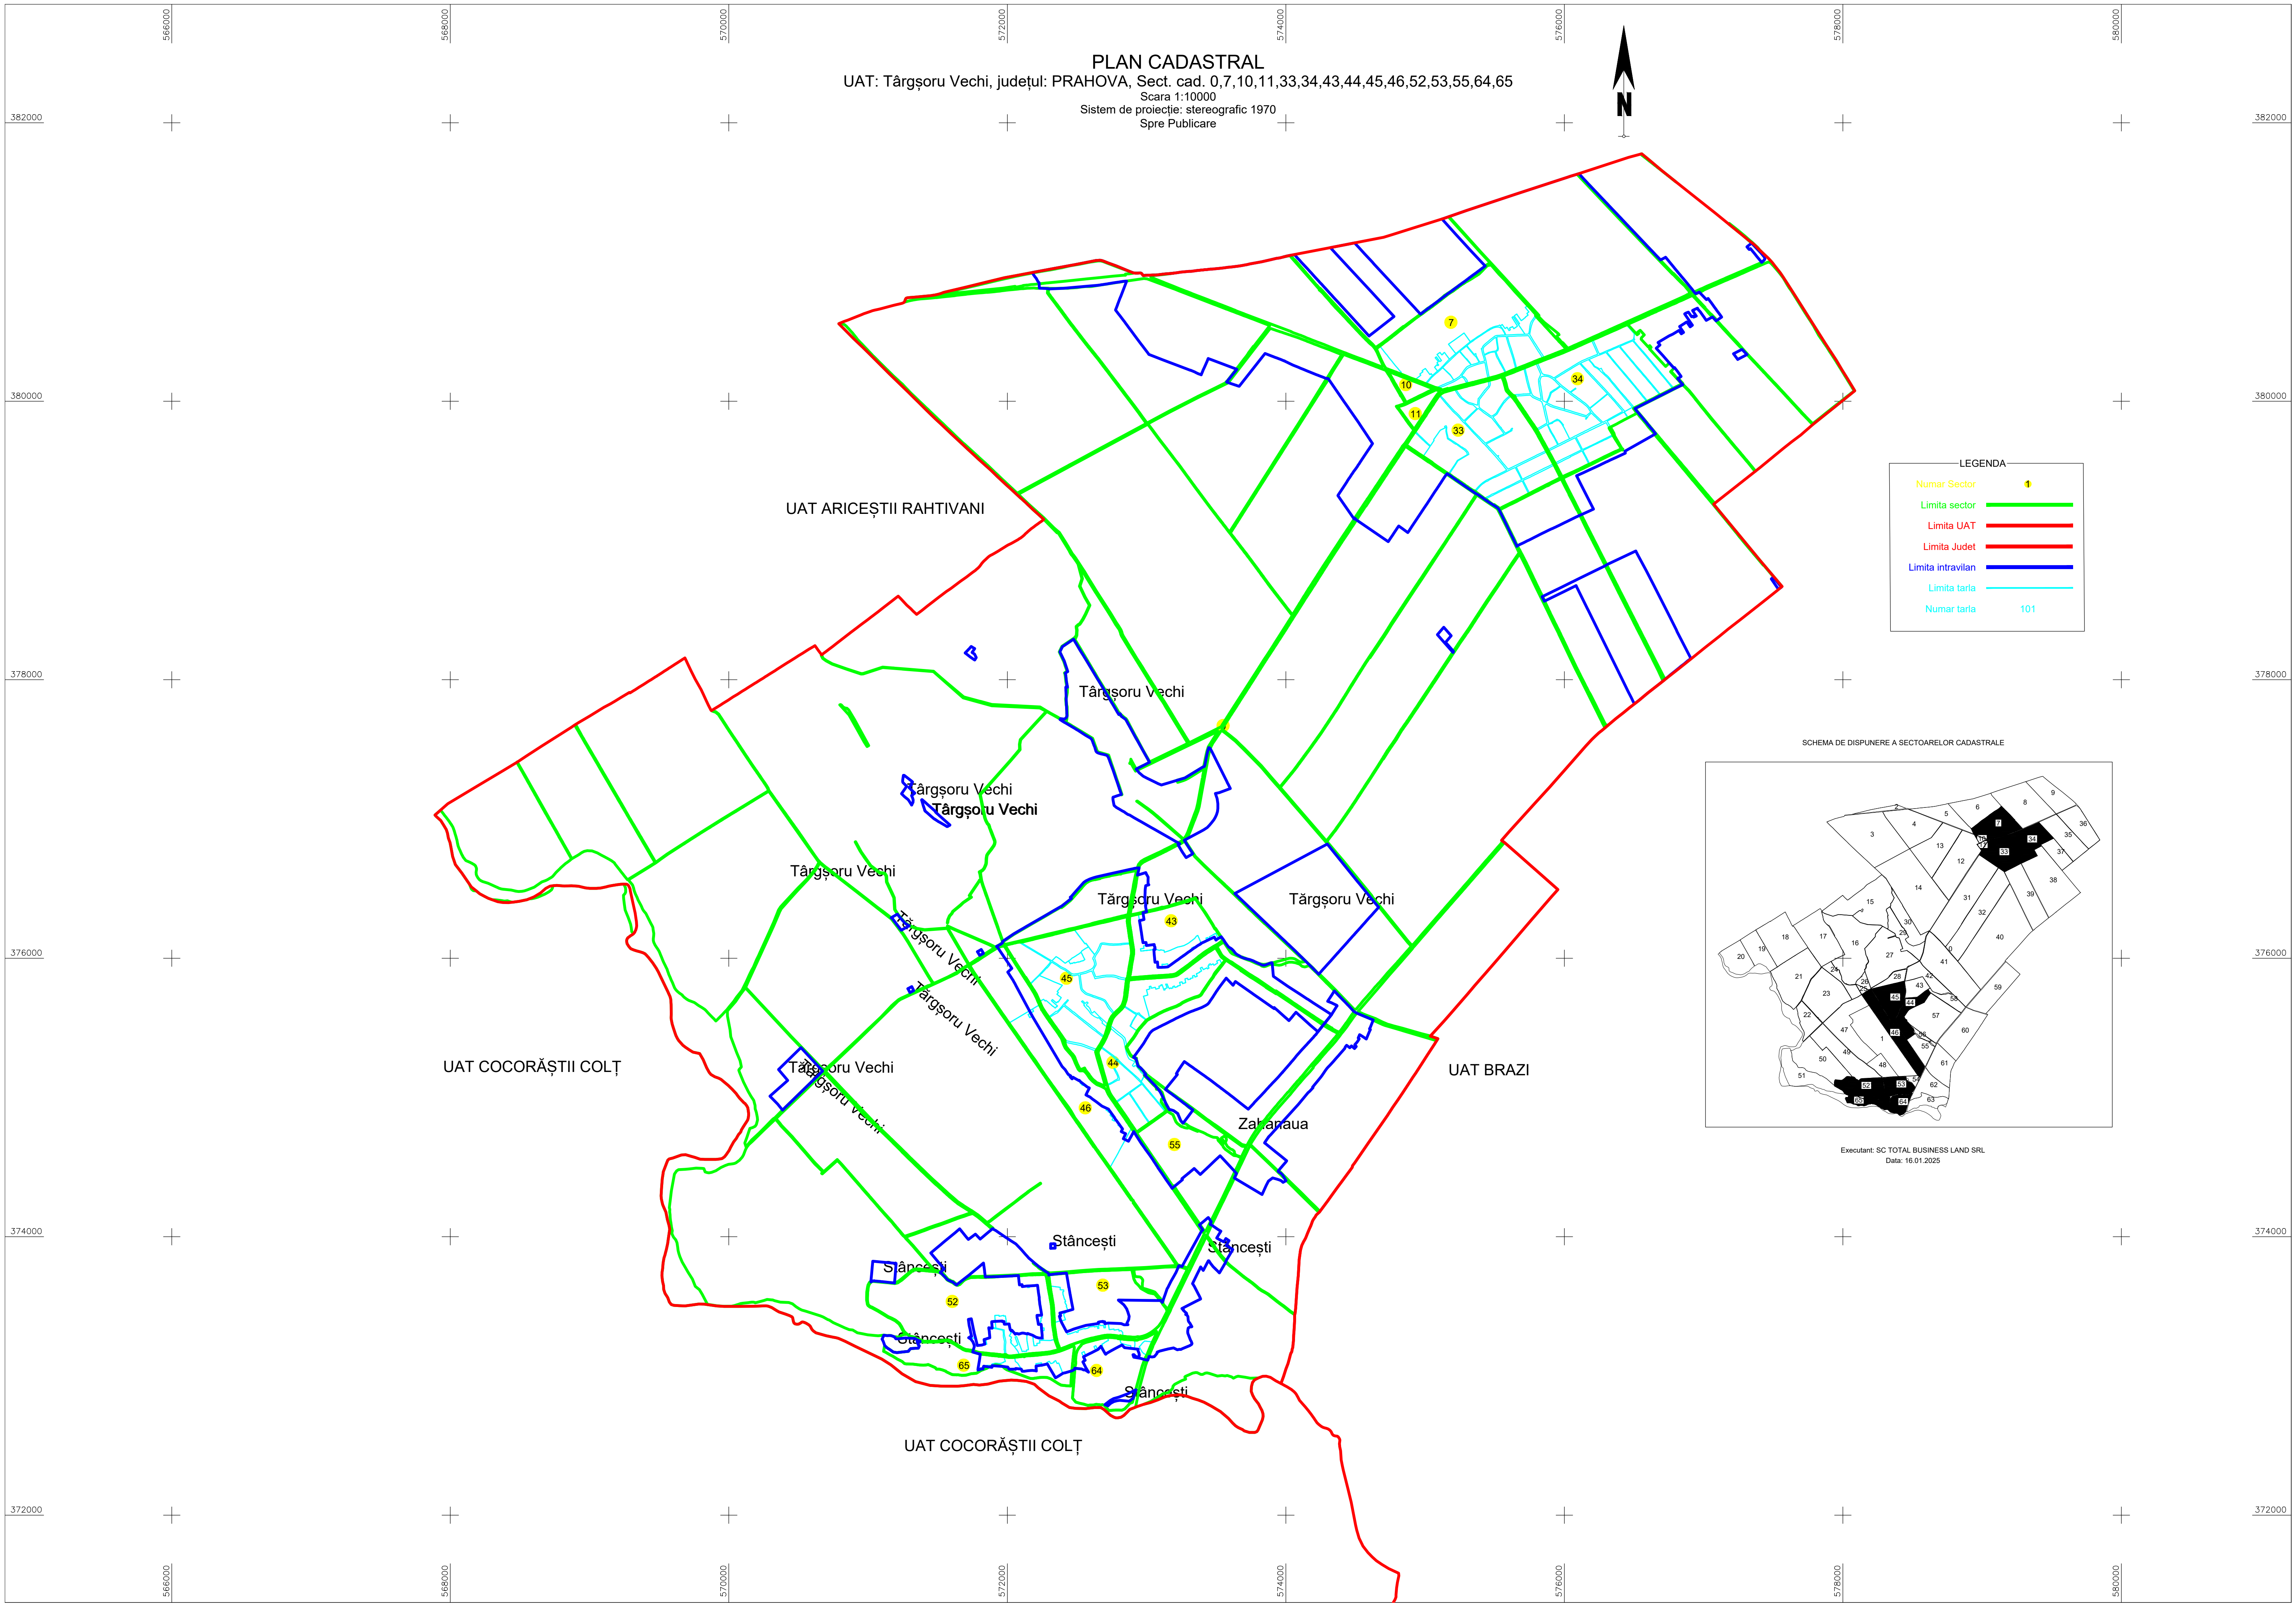

PLAN CADASTRAL
UAT: Târgșoru Vechi, județul: PRAHOVA, Sect. cad. 0, 7, 10, 11, 33, 34, 43, 44, 45, 46, 52, 53, 55, 64, 65
Scara 1:10000
Sistem de proiecție: stereografic 1970
Spre Publicare

LEGENDA

Numar Sector	1
Limita sector	—
Limita UAT	—
Limita Judet	—
Limita intravilan	—
Limita tarla	—
Numar tarla	101

Executant: SC TOTAL BUSINESS LAND SRL
Data: 16.01.2025