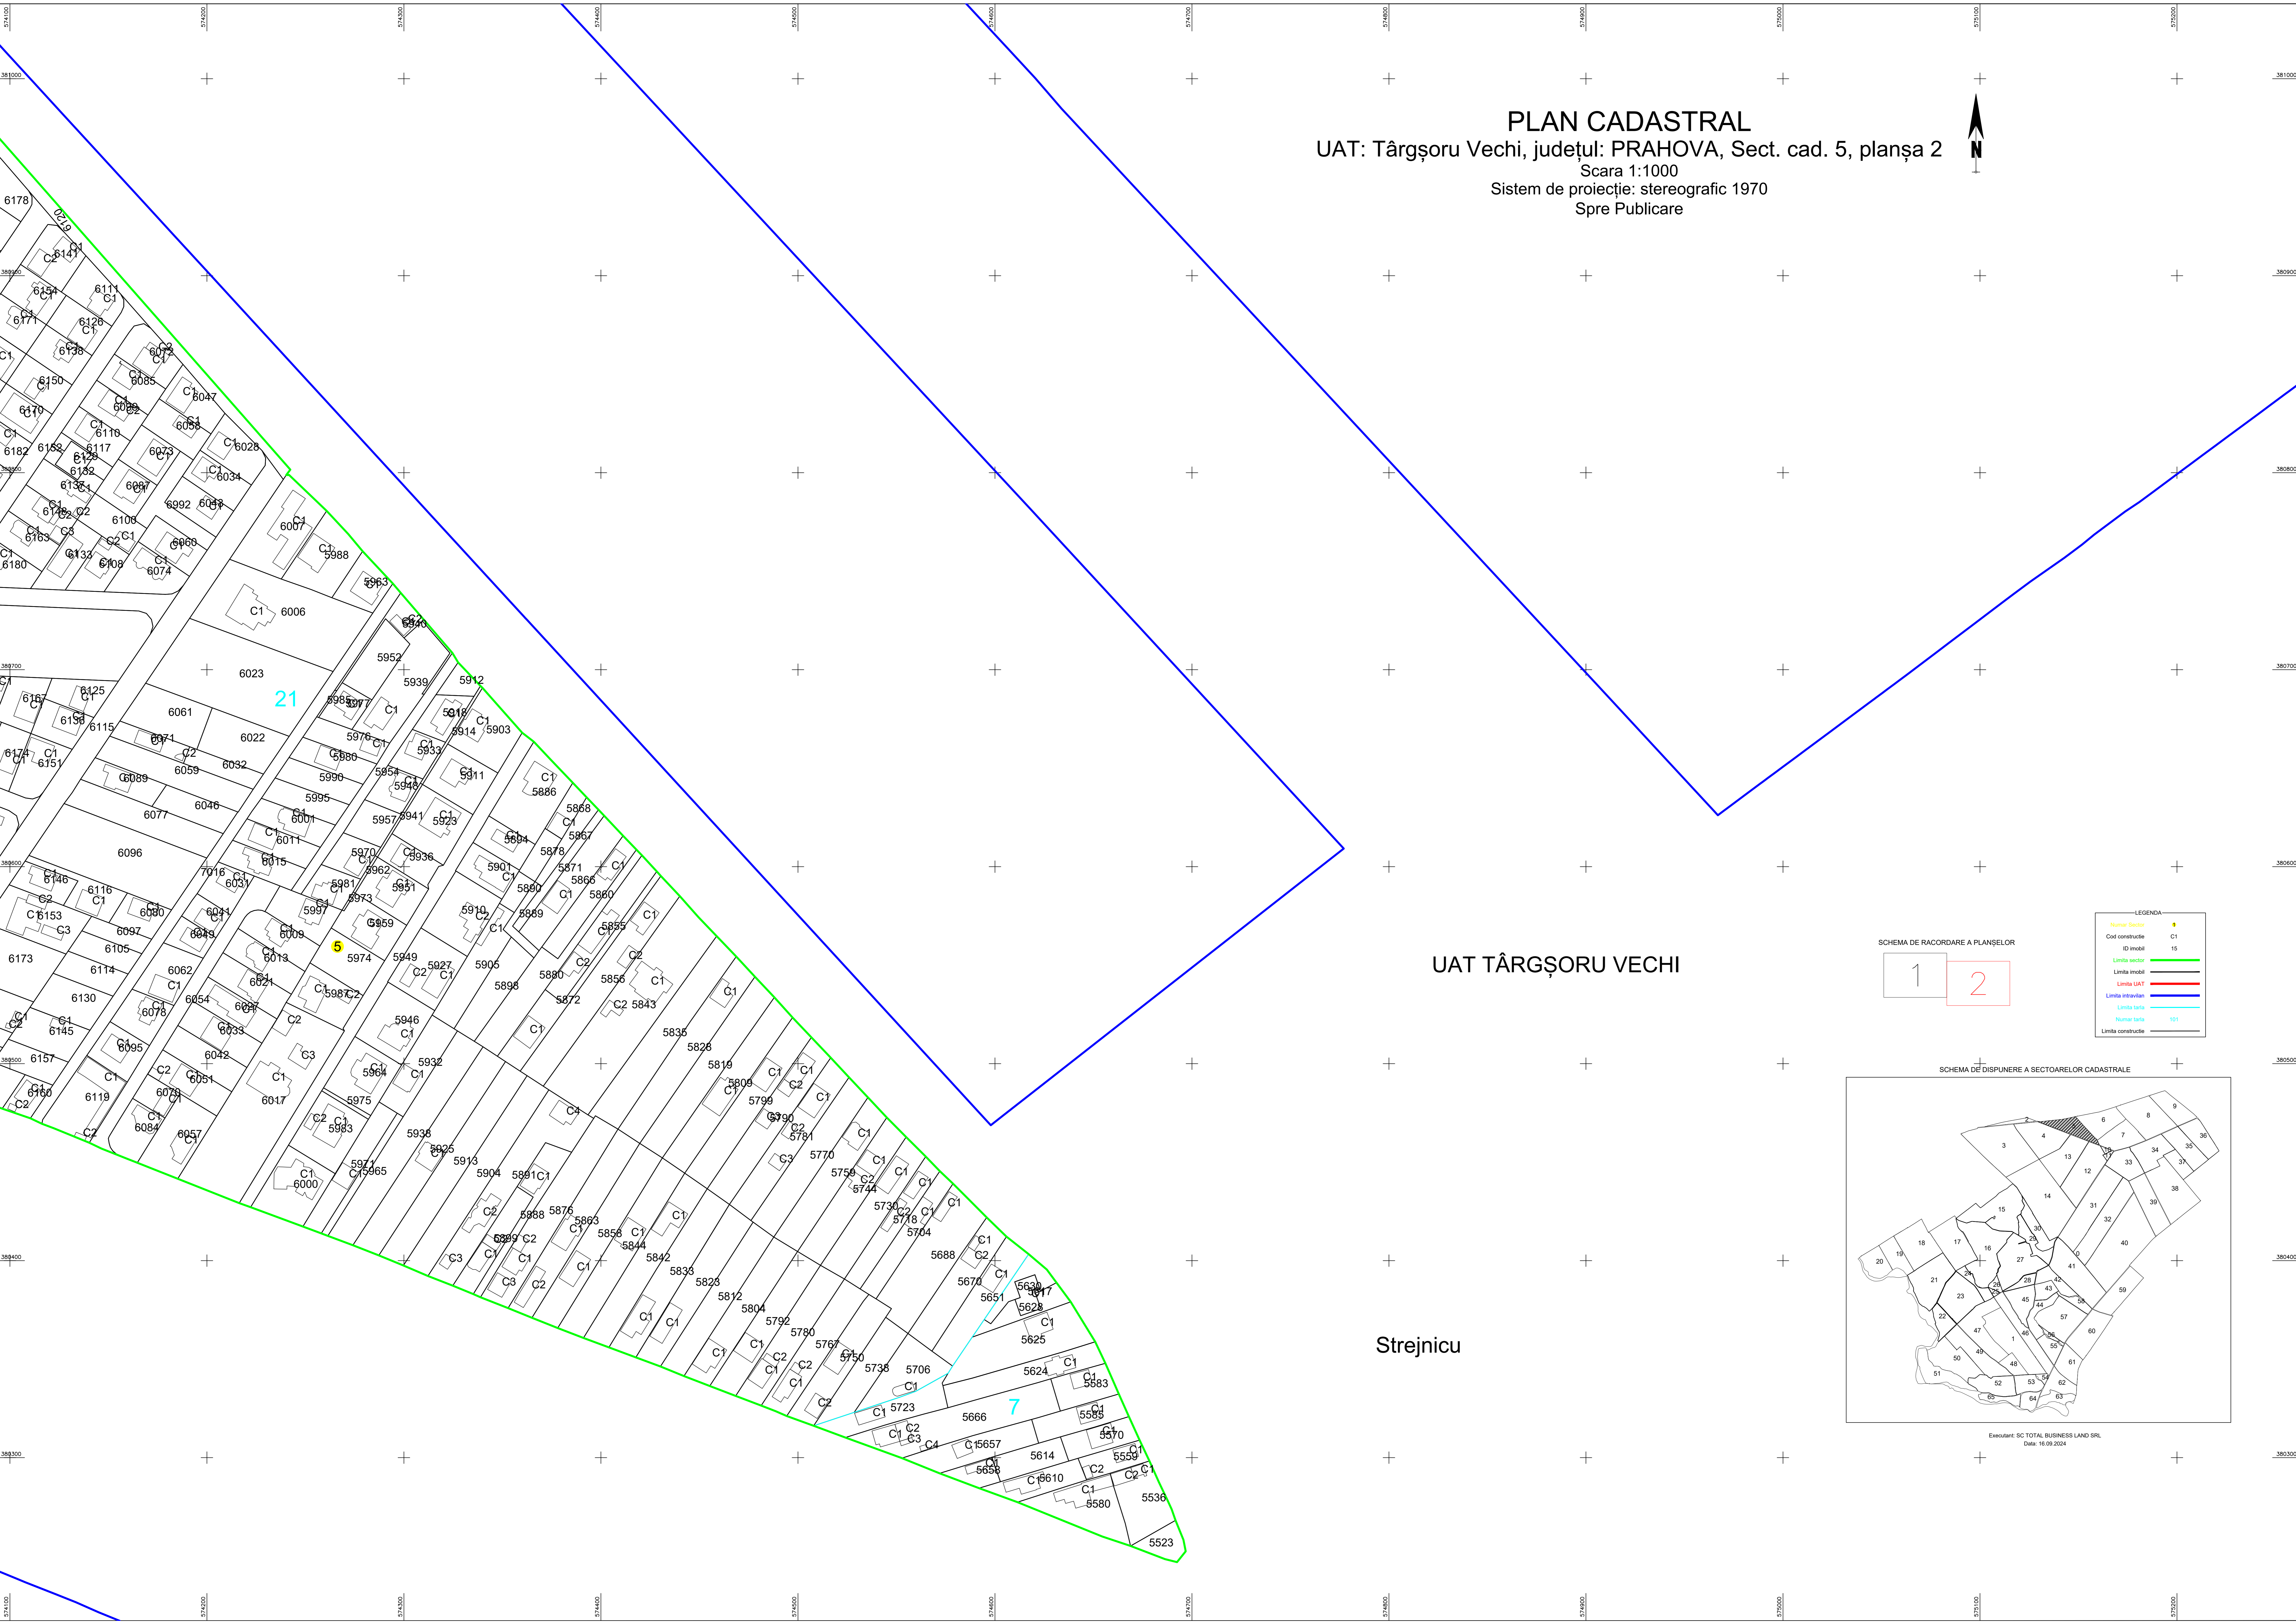

PLAN CADASTRAL
UAT: Târgșoru Vechi, județul: PRAHOVA, Sect. cad. 5, planșa 2
Scara 1:1000
Sistem de proiecție: stereografic 1970
Spre Publicare