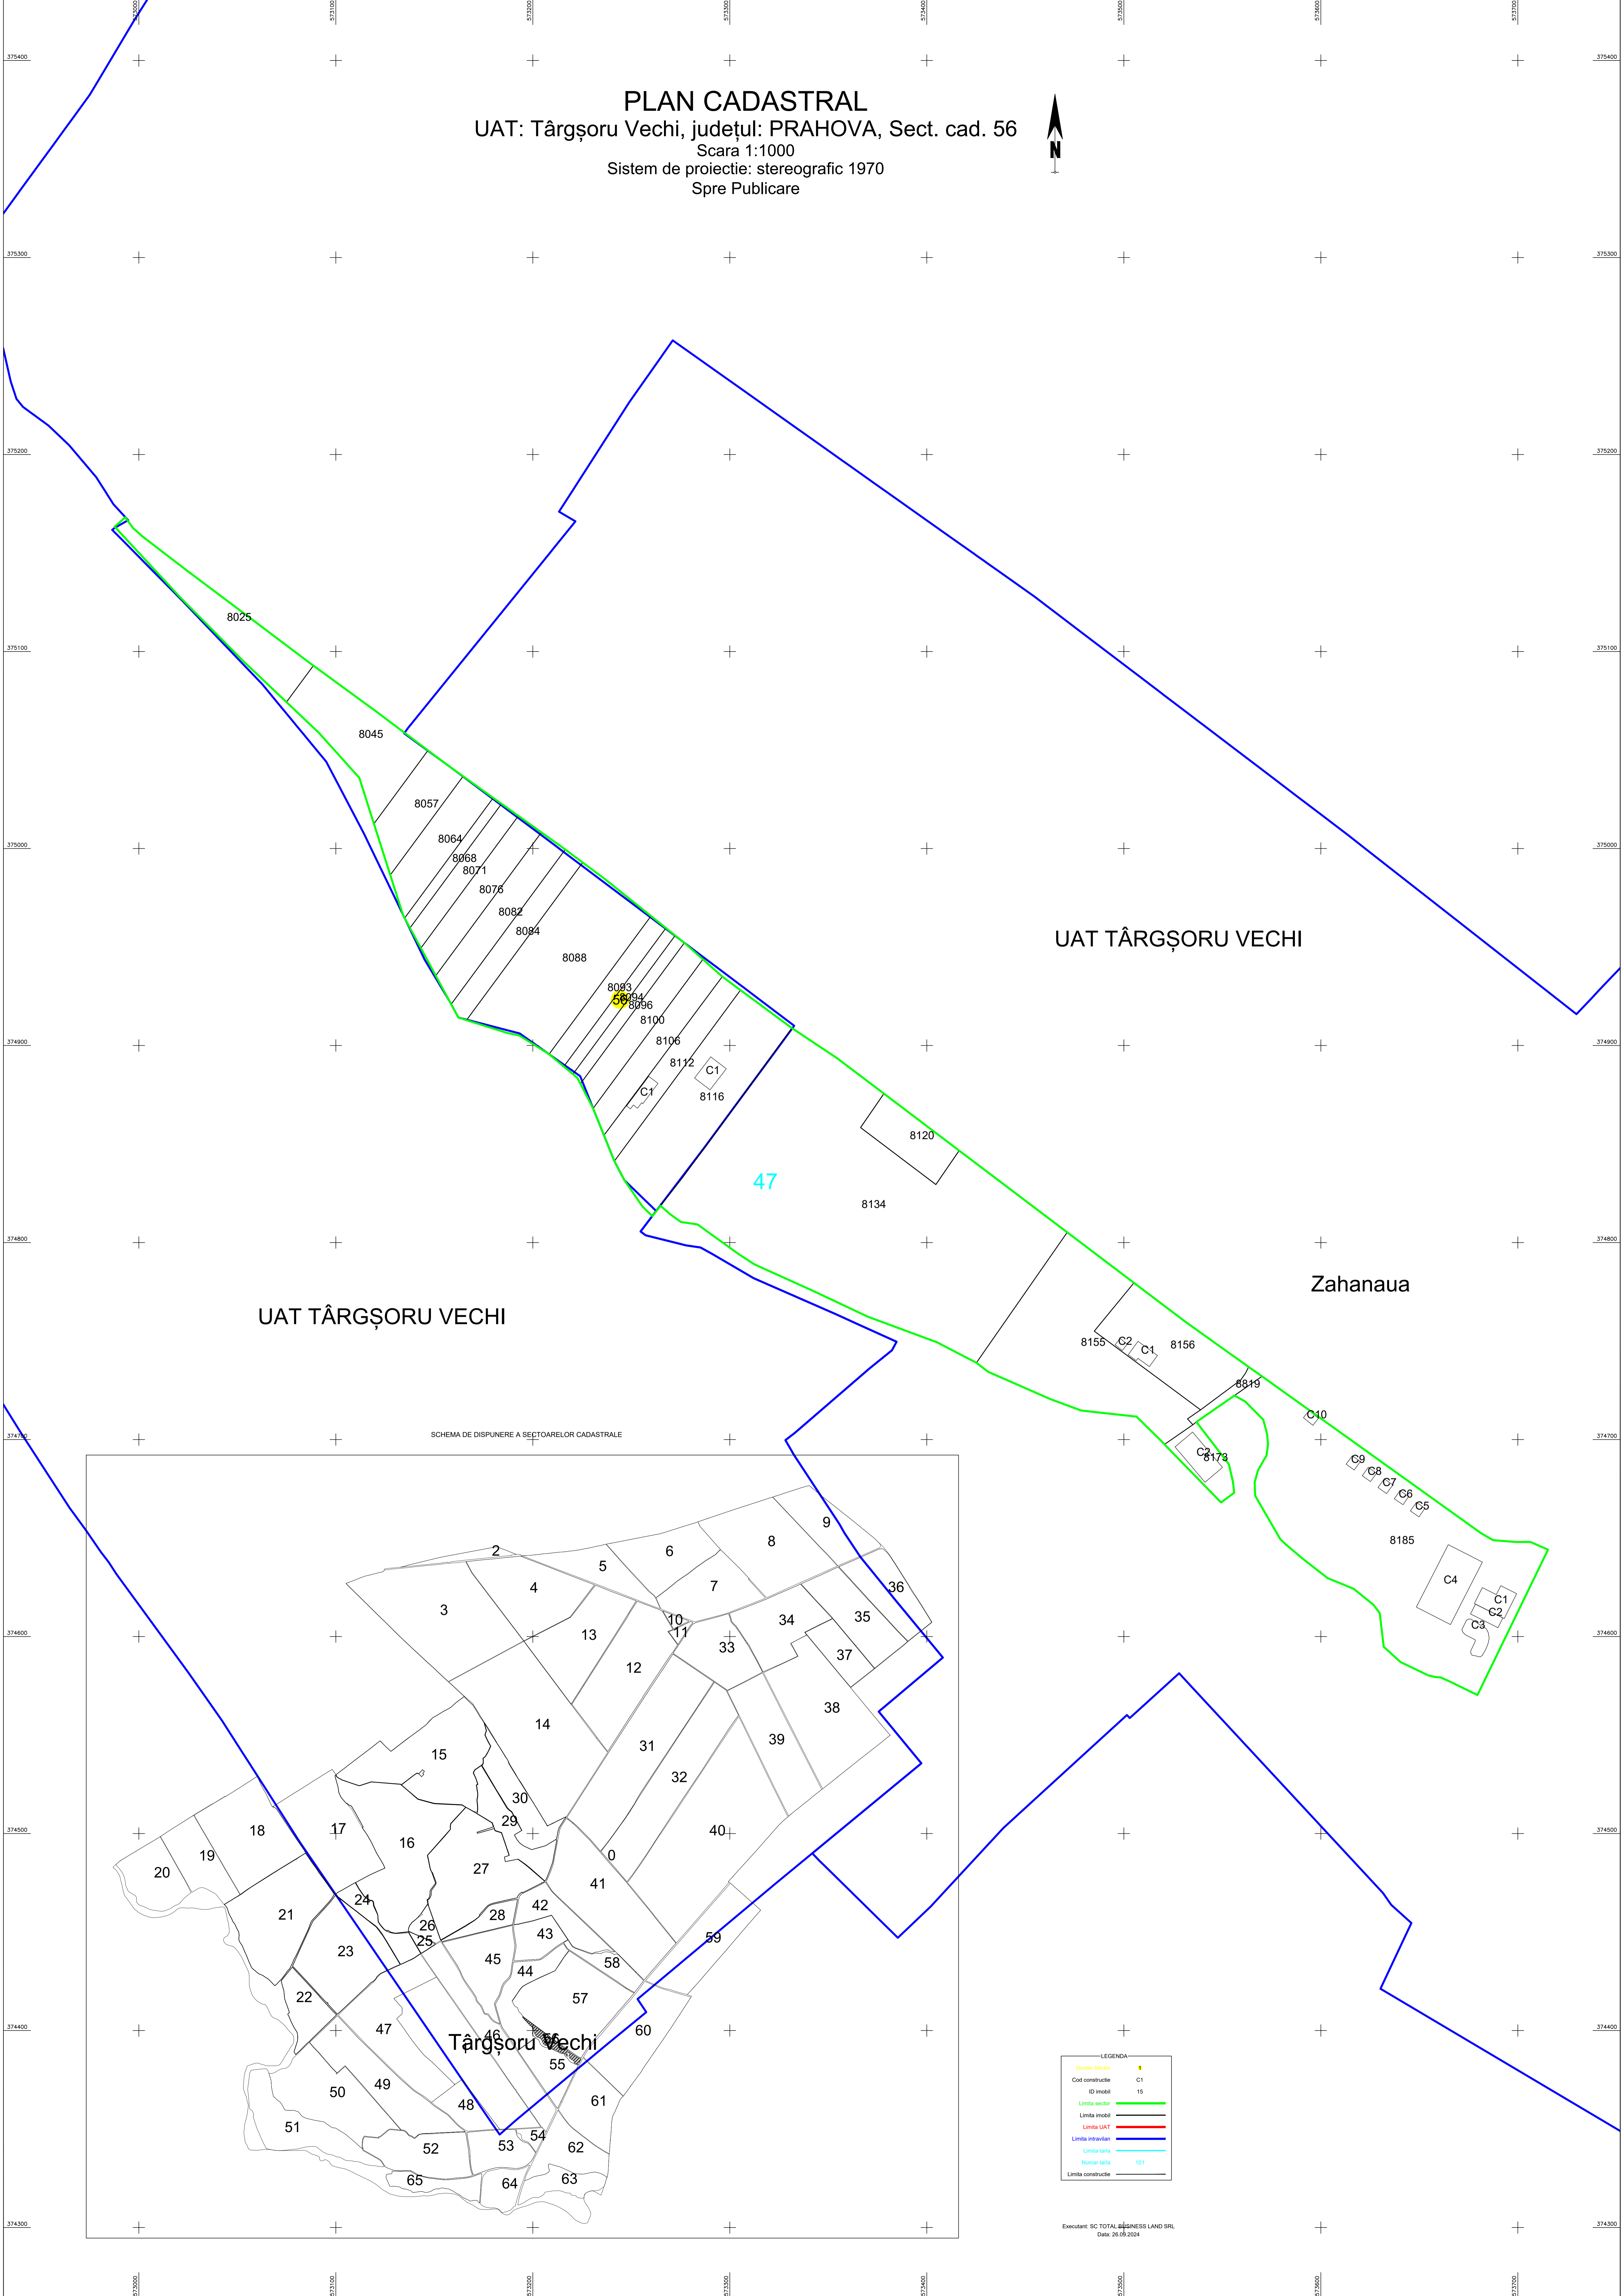

PLAN CADASTRAL
UAT: Târgșoru Vechi, județul: PRAHOVA, Sect. cad. 56
Scara 1:1000
Sistem de proiectie: stereografic 1970
Spre Publicare

UAT TÂRGȘORU VECHI

UAT TÂRGȘORU VECHI

Zahanaua

SCHEMA DE DISPUNERE A SECTOARELOR CADASTRALE

Târgșoru Vechi

LEGENDA

Numar sector	59
Cod constructie	C1
ID imobil	15
Limita sector	—
Limita imobil	—
Limita UAT	—
Limita intravilan	—
Limita tera	—
Numar tera	101
Limita constructie	—