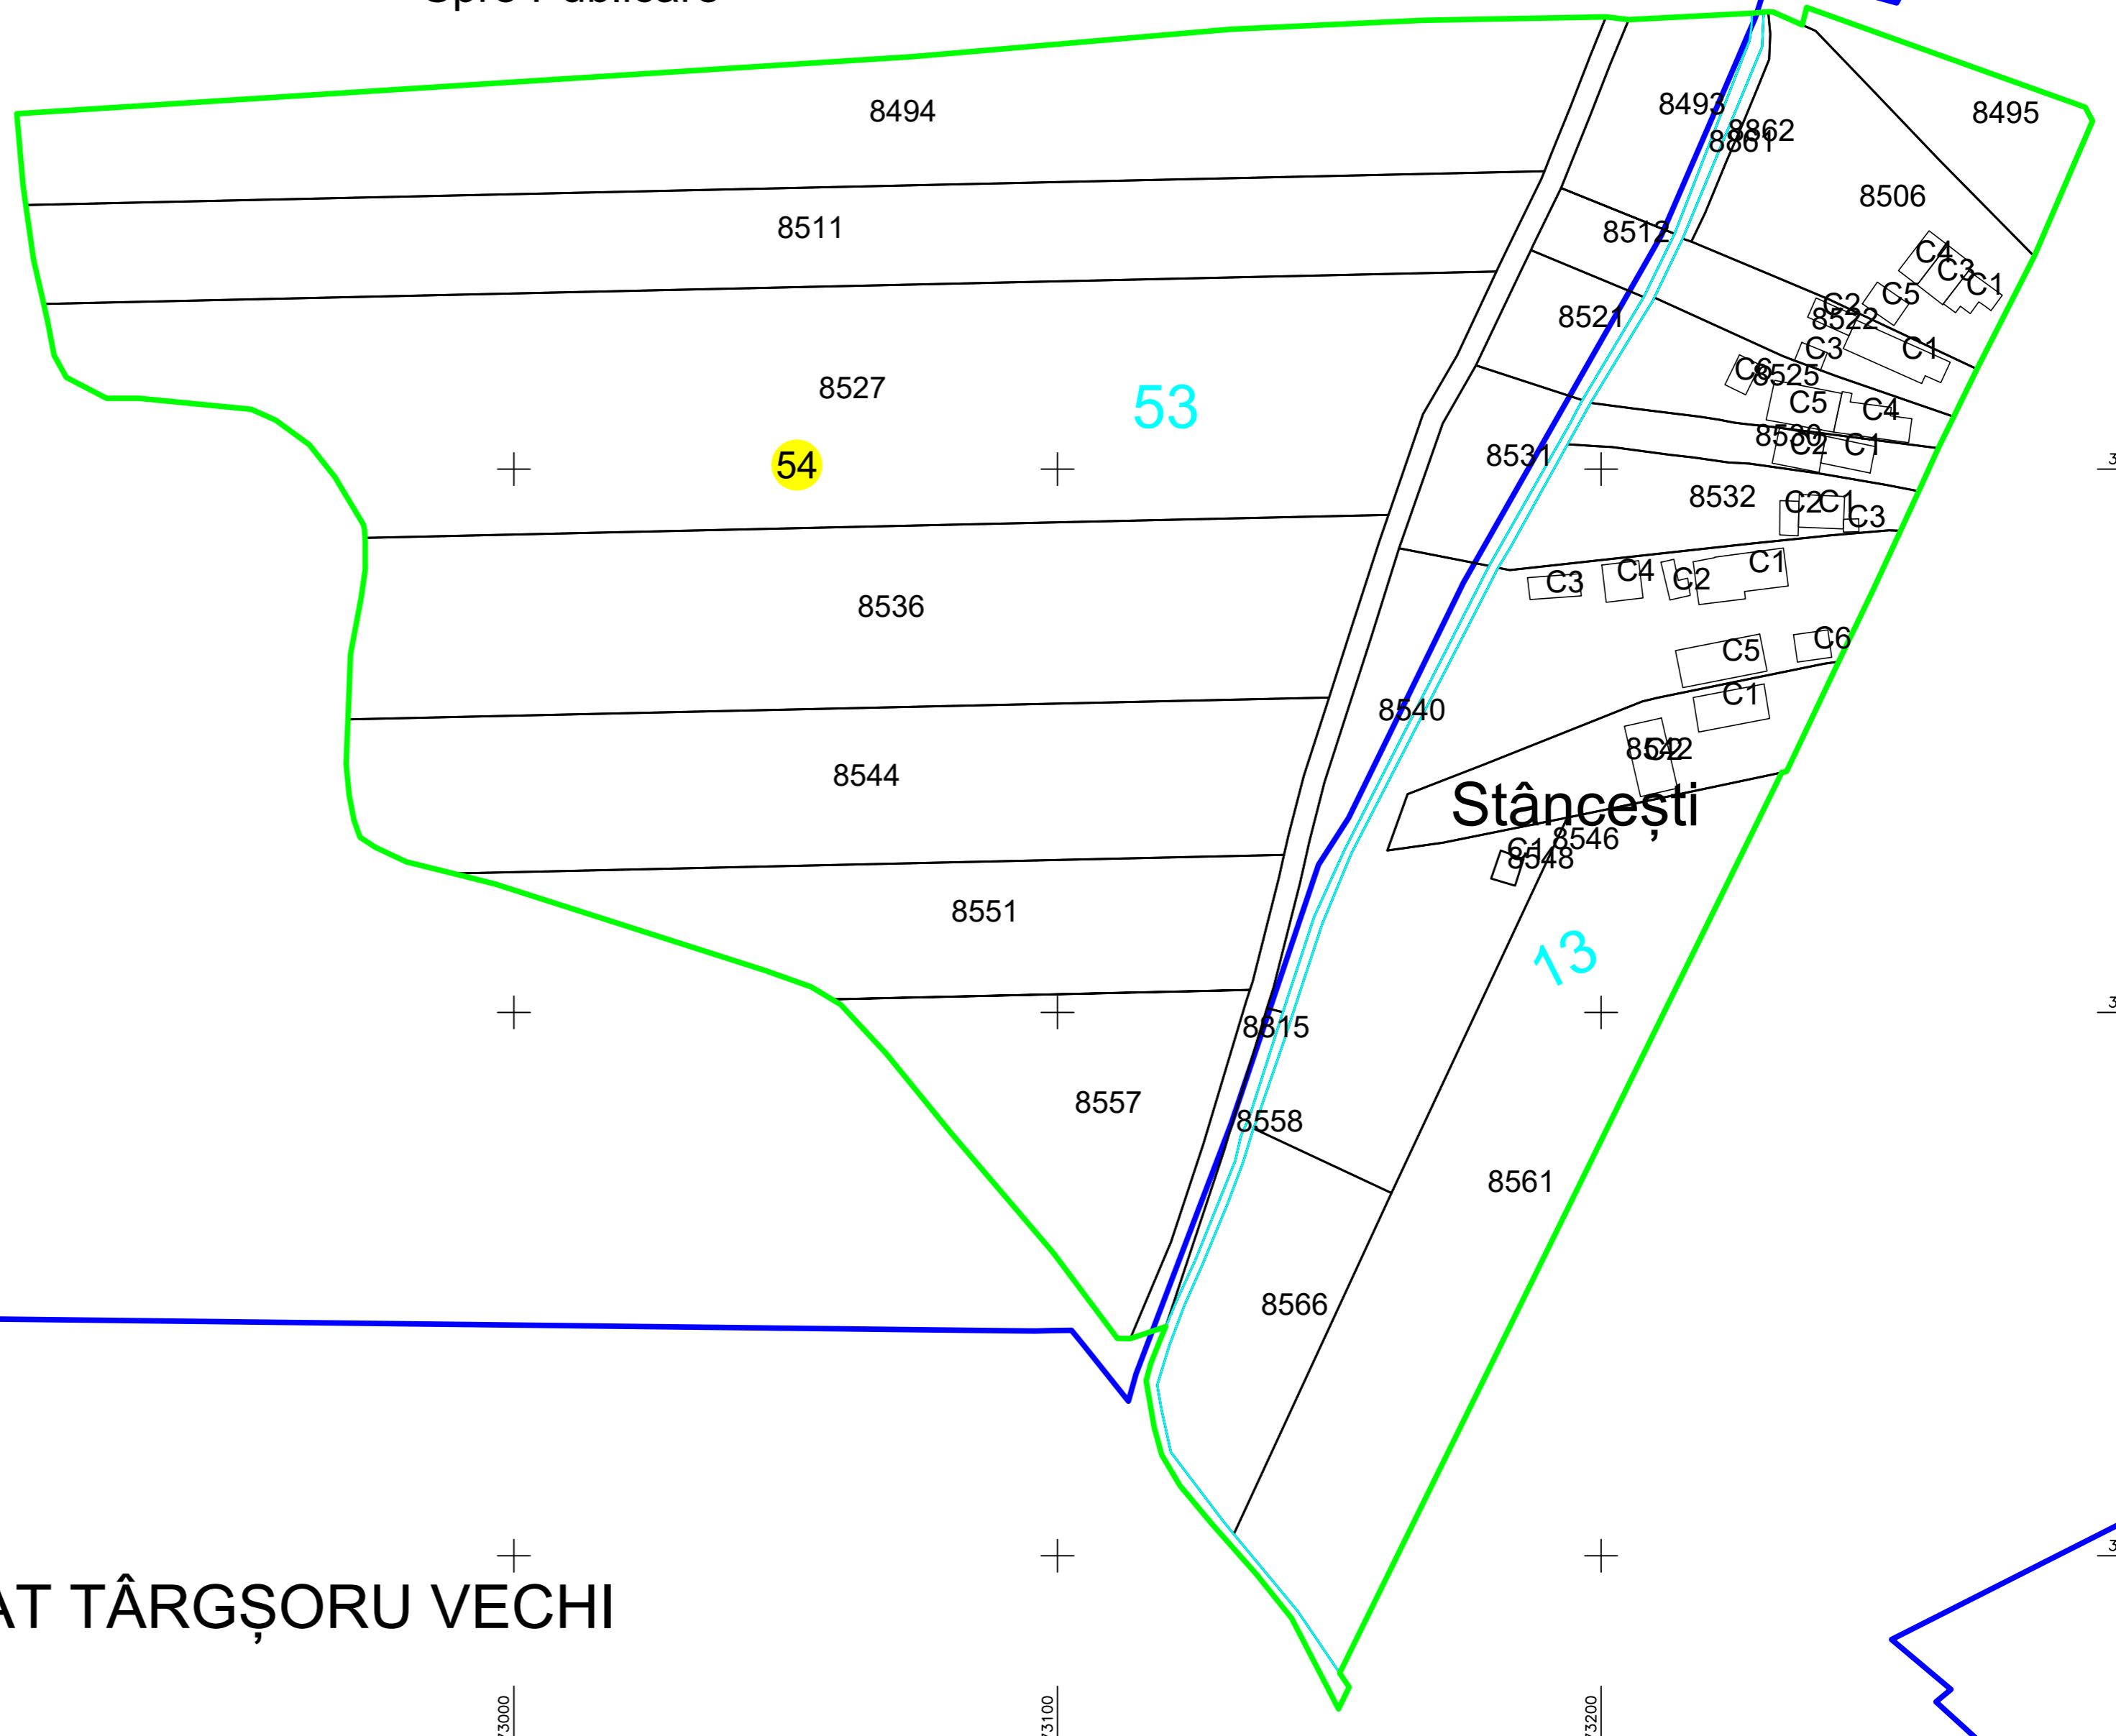

PLAN CADASTRAL

UAT: Târgșoru Vechi, județul: PRAHOVA, Sect. cad. 54
Scara 1:1000
Sistem de proiectie: stereografic 1970
Spre Publicare

LEGENDA

Numar Sector	1
Cod constructie	C1
ID imobil	15
Limita sector	
Limita imobil	
Limita UAT	
Limita intravilan	
Limita tarla	
Numar tarla	101
Limita constructie	

SCHEMA DE DISPUNERE A SECTOARELOR CADASTRALE

Executant: SC TOTAL BUSINESS LAND SRL
Data: 26.09.2024

UAT TÂRGȘORU VECHI