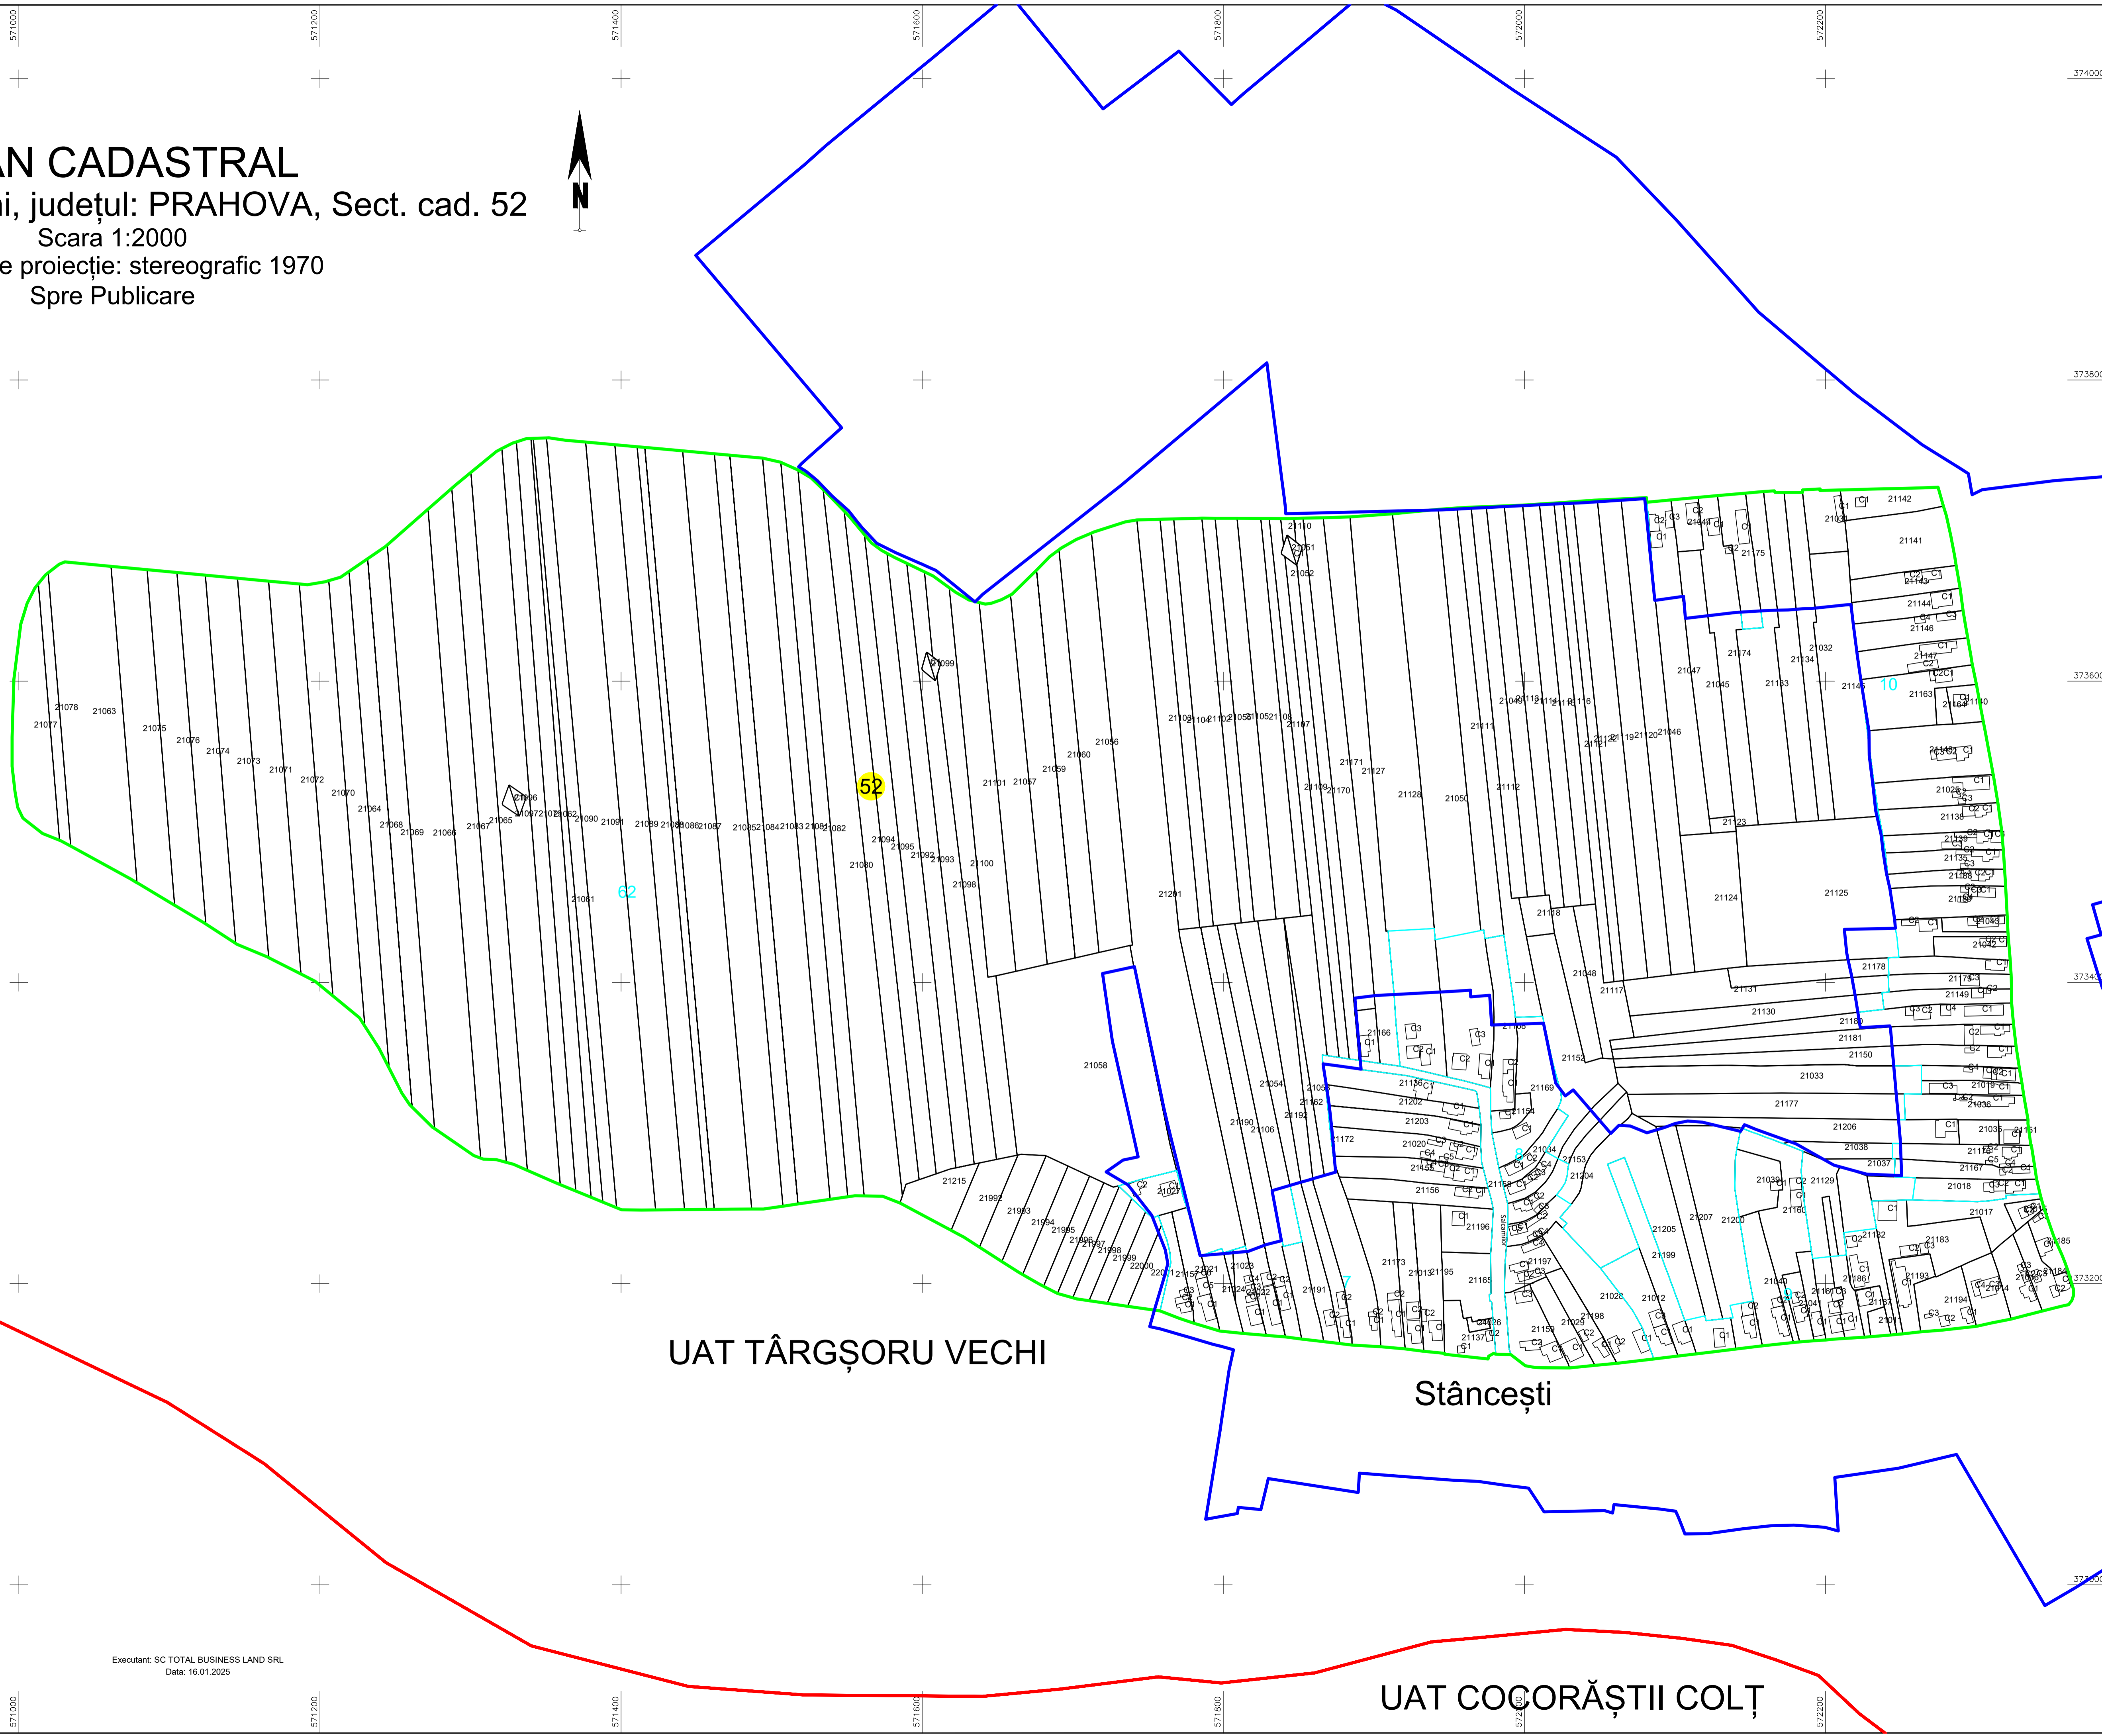

# PLAN CADASTRAL

UAT: Târgșoru Vechi, județul: PRAHOVA, Sect. cad. 52

Scara 1:2000

Sistem de proiecție: stereografic 1970

Spre Publicare

LEGENDA	
Numar Sector	52
Cod constructie	C1
ID imobil	15
Limita sector	(Green line)
Limita imobil	(Black line)
Limita UAT	(Red line)
Limita intravilan	(Blue line)
Limita tarla	(Cyan line)
Numar tarla	101
Limita constructie	(Black line)

SCHEMA DE DISPUNERE A SECTOARELOR CADASTRALE

UAT TÂRGȘORU VECHI

Stâncești

UAT COCORĂȘTII COLȚ