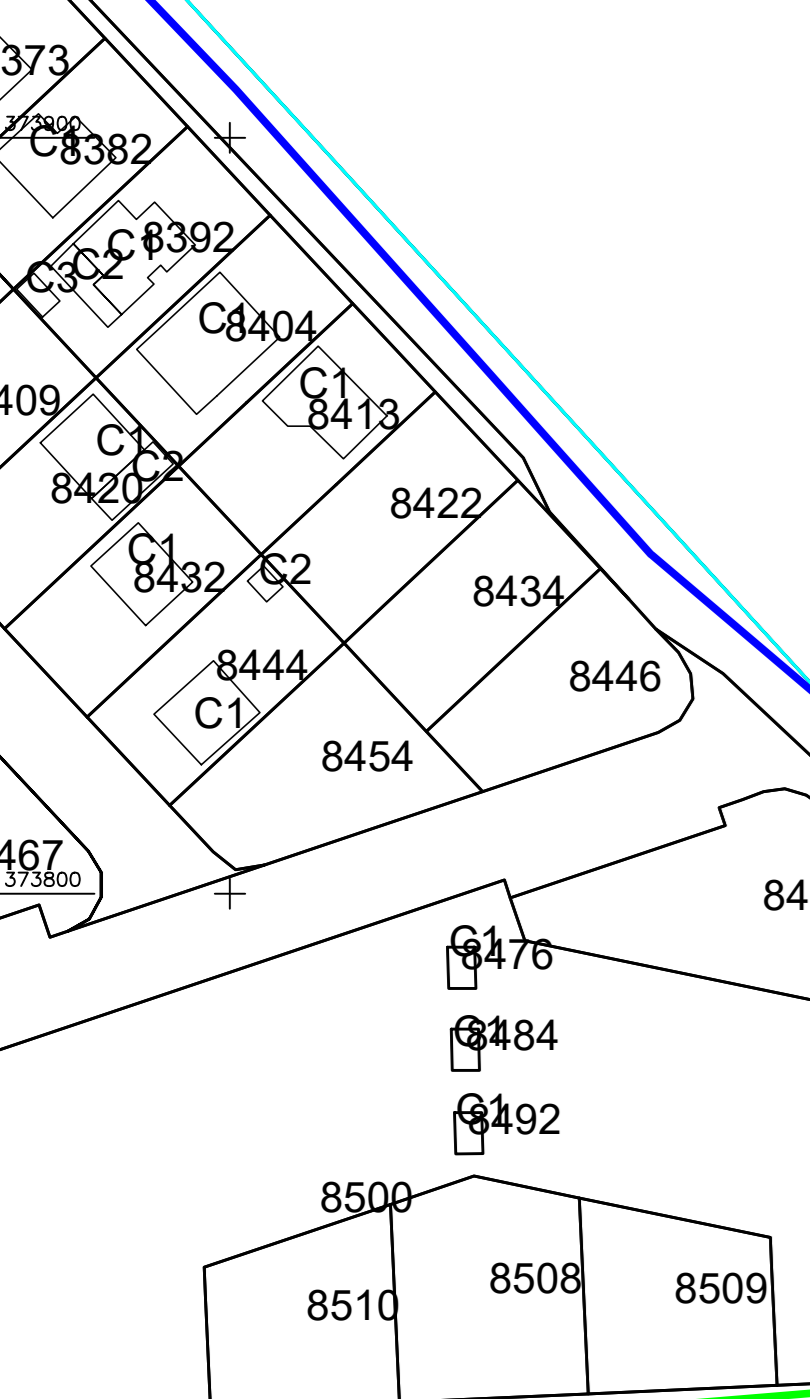

PLAN CADASTRAL
UAT: Târgșoru Vechi, județul: PRAHOVA, Sect. cad. 48, planșa 2
Scara 1:1000
Sistem de proiectie: stereografic 1970
Spre Publicare

UAT TÂRGȘORU VECHI

Stâncești

Stâncești

Stâncești

8334

8298

53

855

48

8438

61