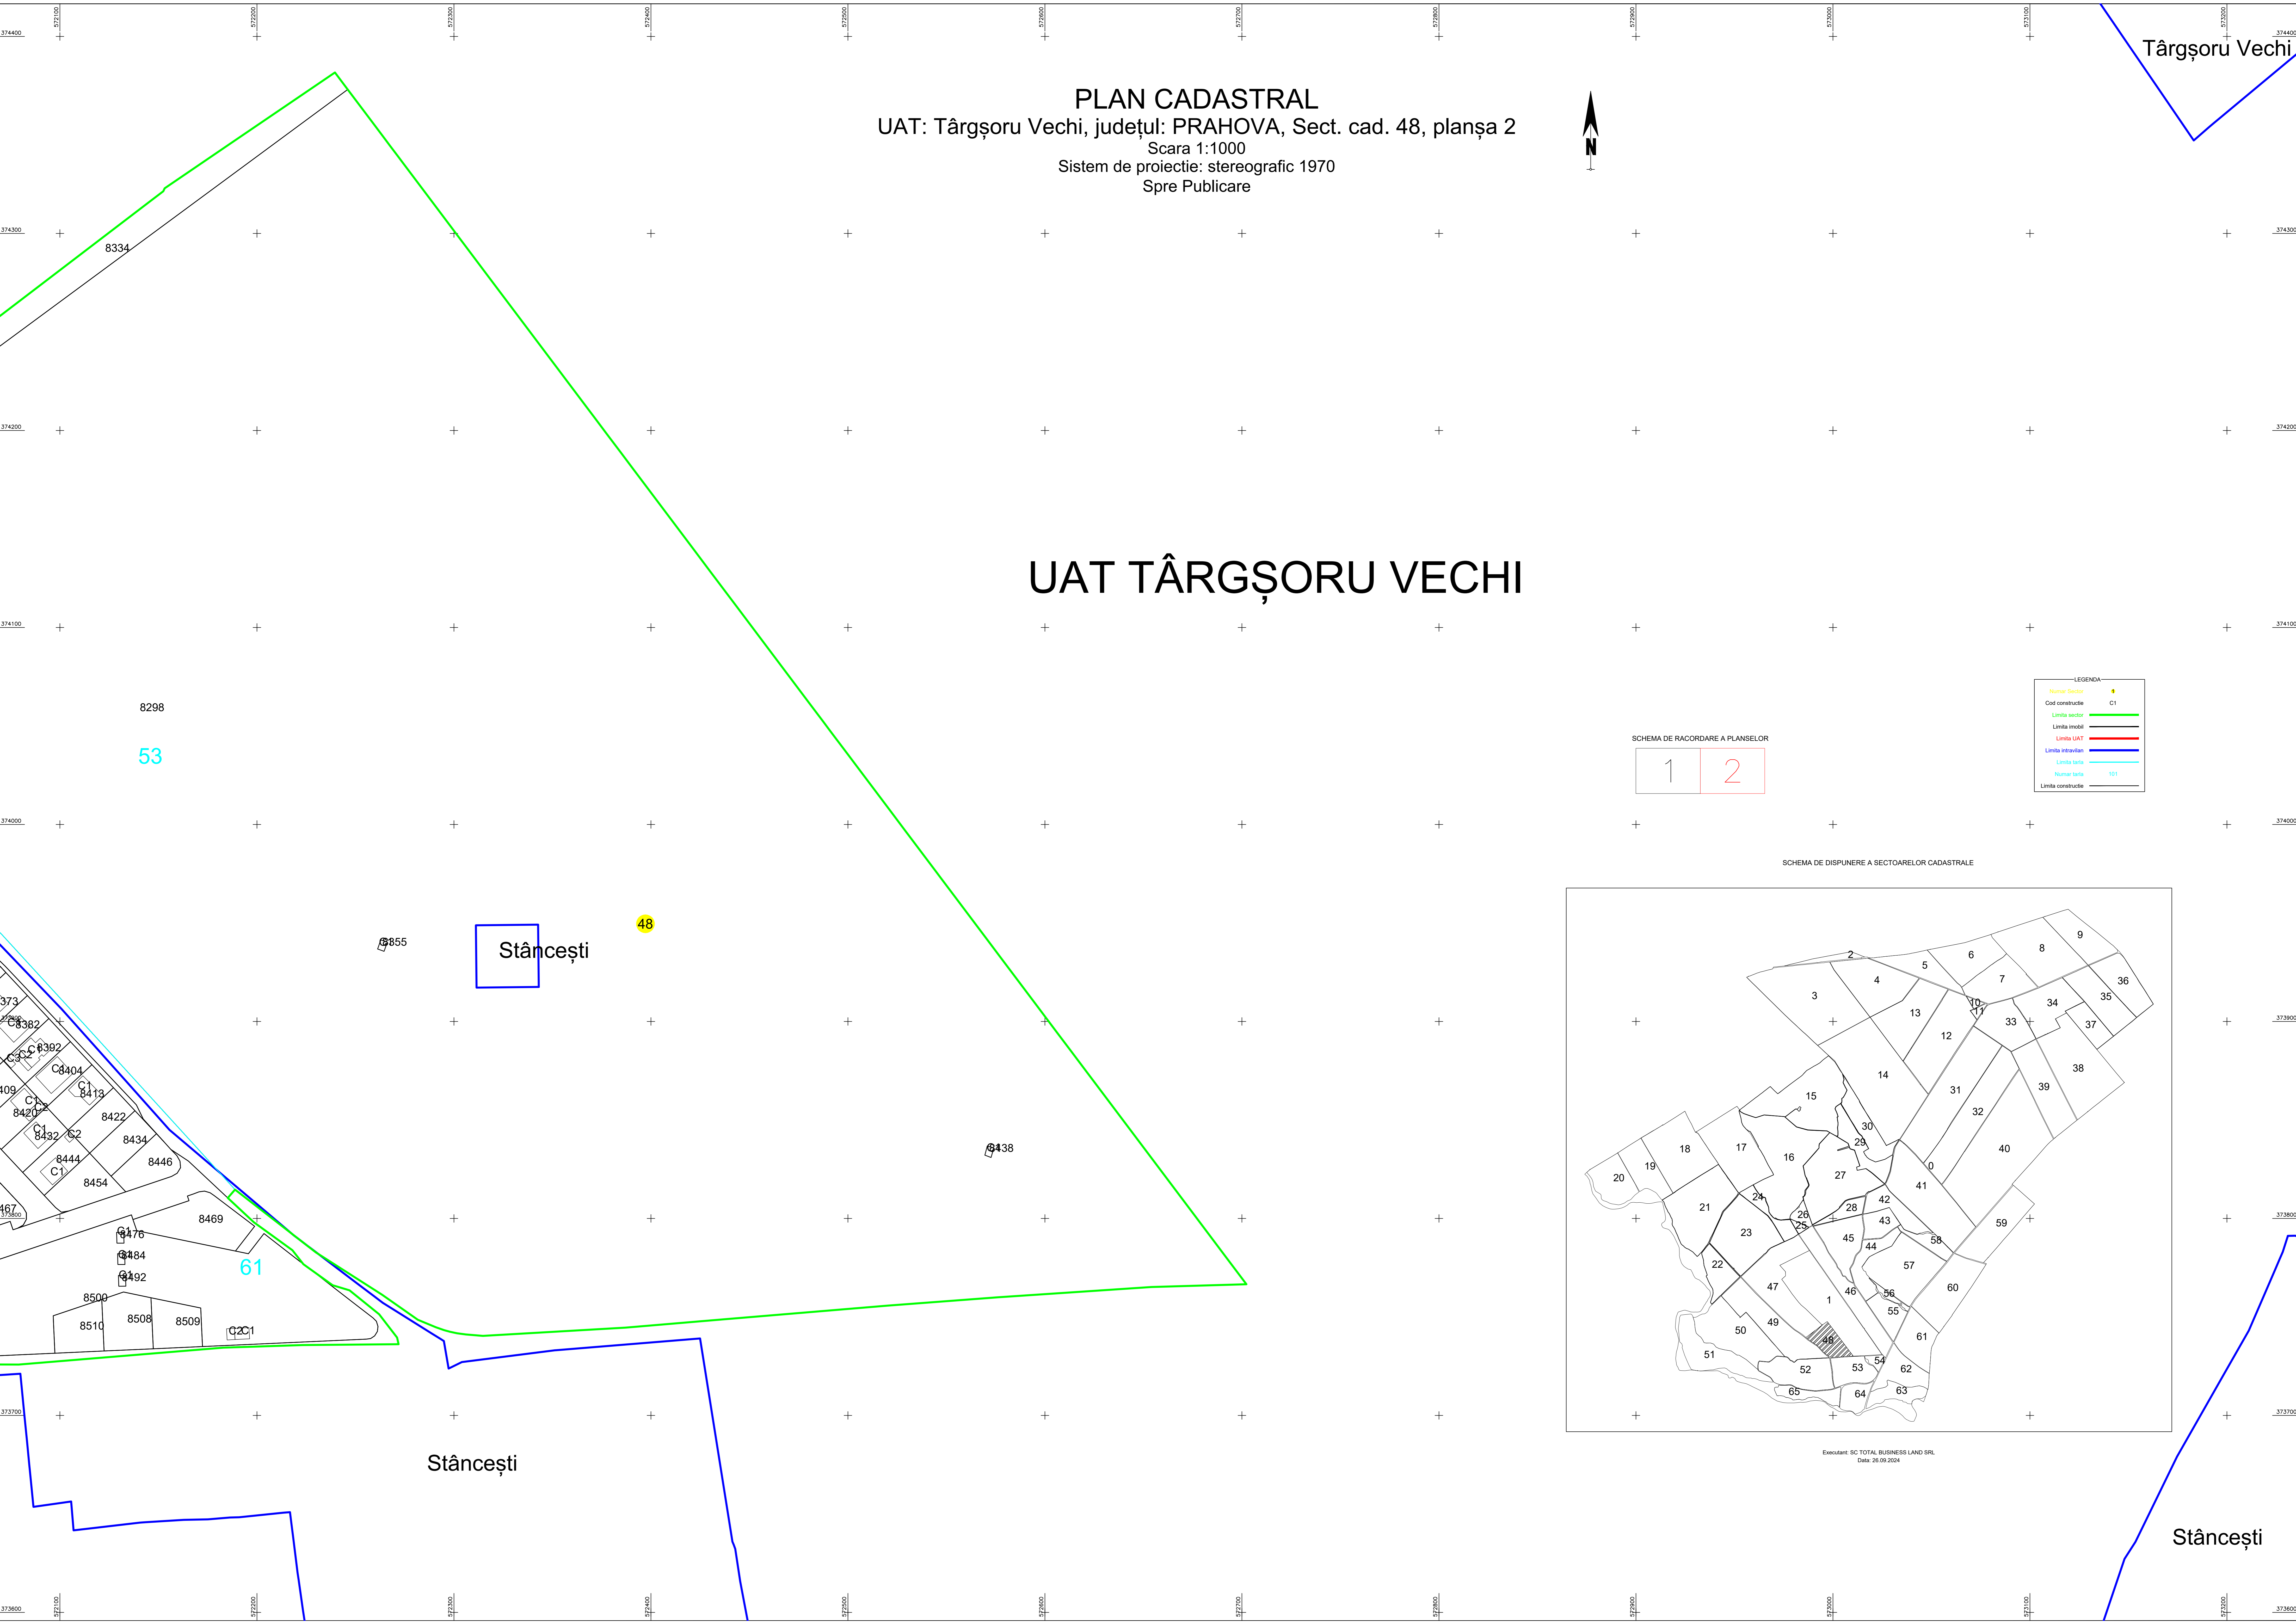

PLAN CADASTRAL
UAT: Târgșoru Vechi, județul: PRAHOVA, Sect. cad. 48, planșa 2
Scara 1:1000
Sistem de proiectie: stereografic 1970
Spre Publicare

UAT TÂRGȘORU VECHI

SCHEMA DE DISPUNERE A SECTOARELOR CADASTRALE

Stâncești

Stâncești

Stâncești

8334

8298

53

855

48

8438